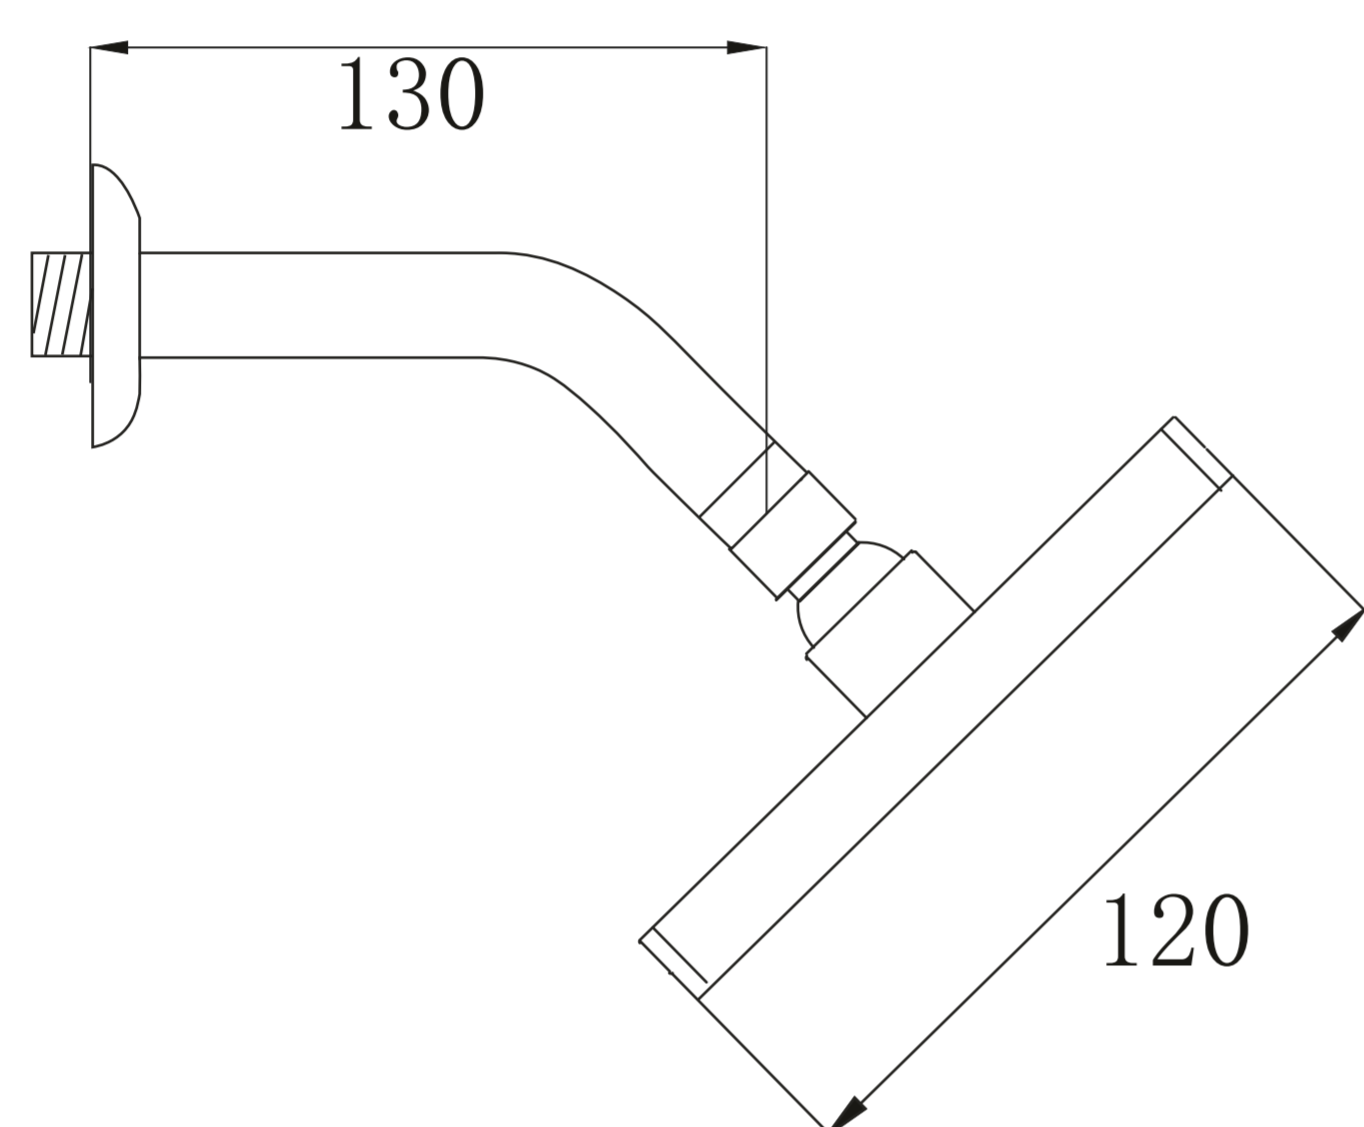

NEXUS DUCHA NEGRA MONOCOMANDO CABEZA DE DUCHA REDONDA 12CM

Simple Instalación
Fácil y rápida, con
herramientas básicas.

1

3

Fabricado en Bronce Pesado
Para máxima duración.

Accesorios de Montaje
Pernos y tarugos para la
instalación.

NEXUS DUCHA NEGRA MONOCOMANDO

CABEZA DE DUCHA REDONDA 12CM

FERRETTI

Medidas: Ancho 120 mm x Largo 130 mm / Monocomando: Altura 114.2 mm

Código de Producto	FA 8556
Material	Bronce Pesado
Acabado	Negro Mate
Manija	1
Ancho (ducha)	120 mm
Largo (ducha)	130 mm
Altura (monocomando)	114.2 mm