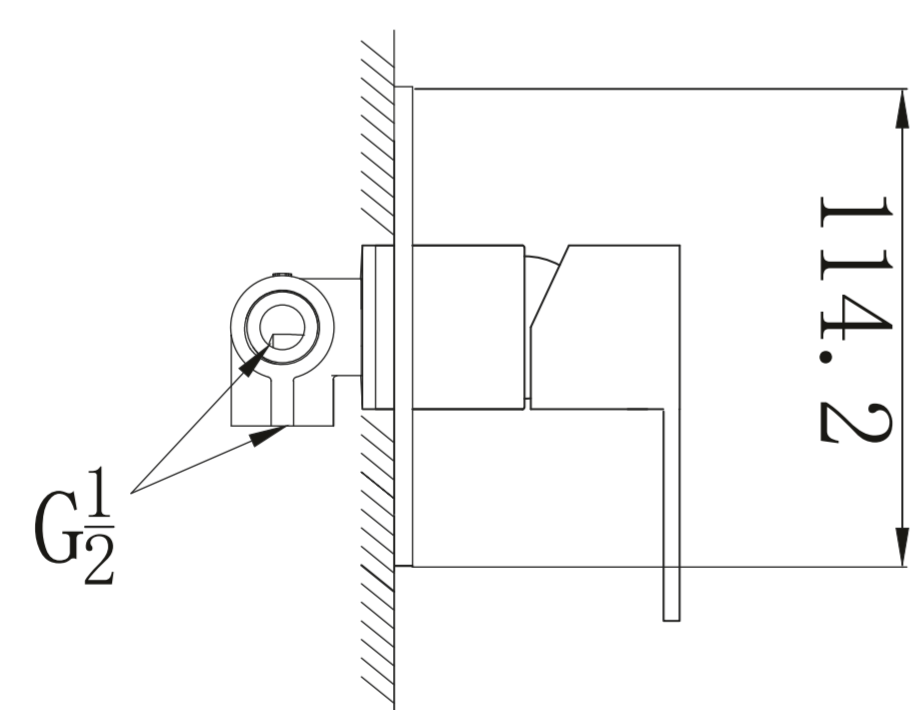

NEXUS DUCHA NEGRA MONOCOMANDO CABEZA DE DUCHA REDONDA 12CM

Simple Instalación
Fácil y rápida, con
herramientas básicas.

1

3

Fabricado en Bronce Pesado
Para máxima duración.

Accesorios de Montaje
Pernos y tarugos para la
instalación.

NEXUS DUCHA NEGRA MONOCOMANDO

CABEZA DE DUCHA REDONDA 12CM

FERRETTI

Medidas: Ancho 120 mm x Largo 130 mm / Monocomando: Altura 114.2 mm

Código de Producto	FA 8556
Material	Bronce Pesado
Acabado	Negro Mate
Manija	1
Ancho (ducha)	120 mm
Largo (ducha)	130 mm
Altura (monocomando)	114.2 mm