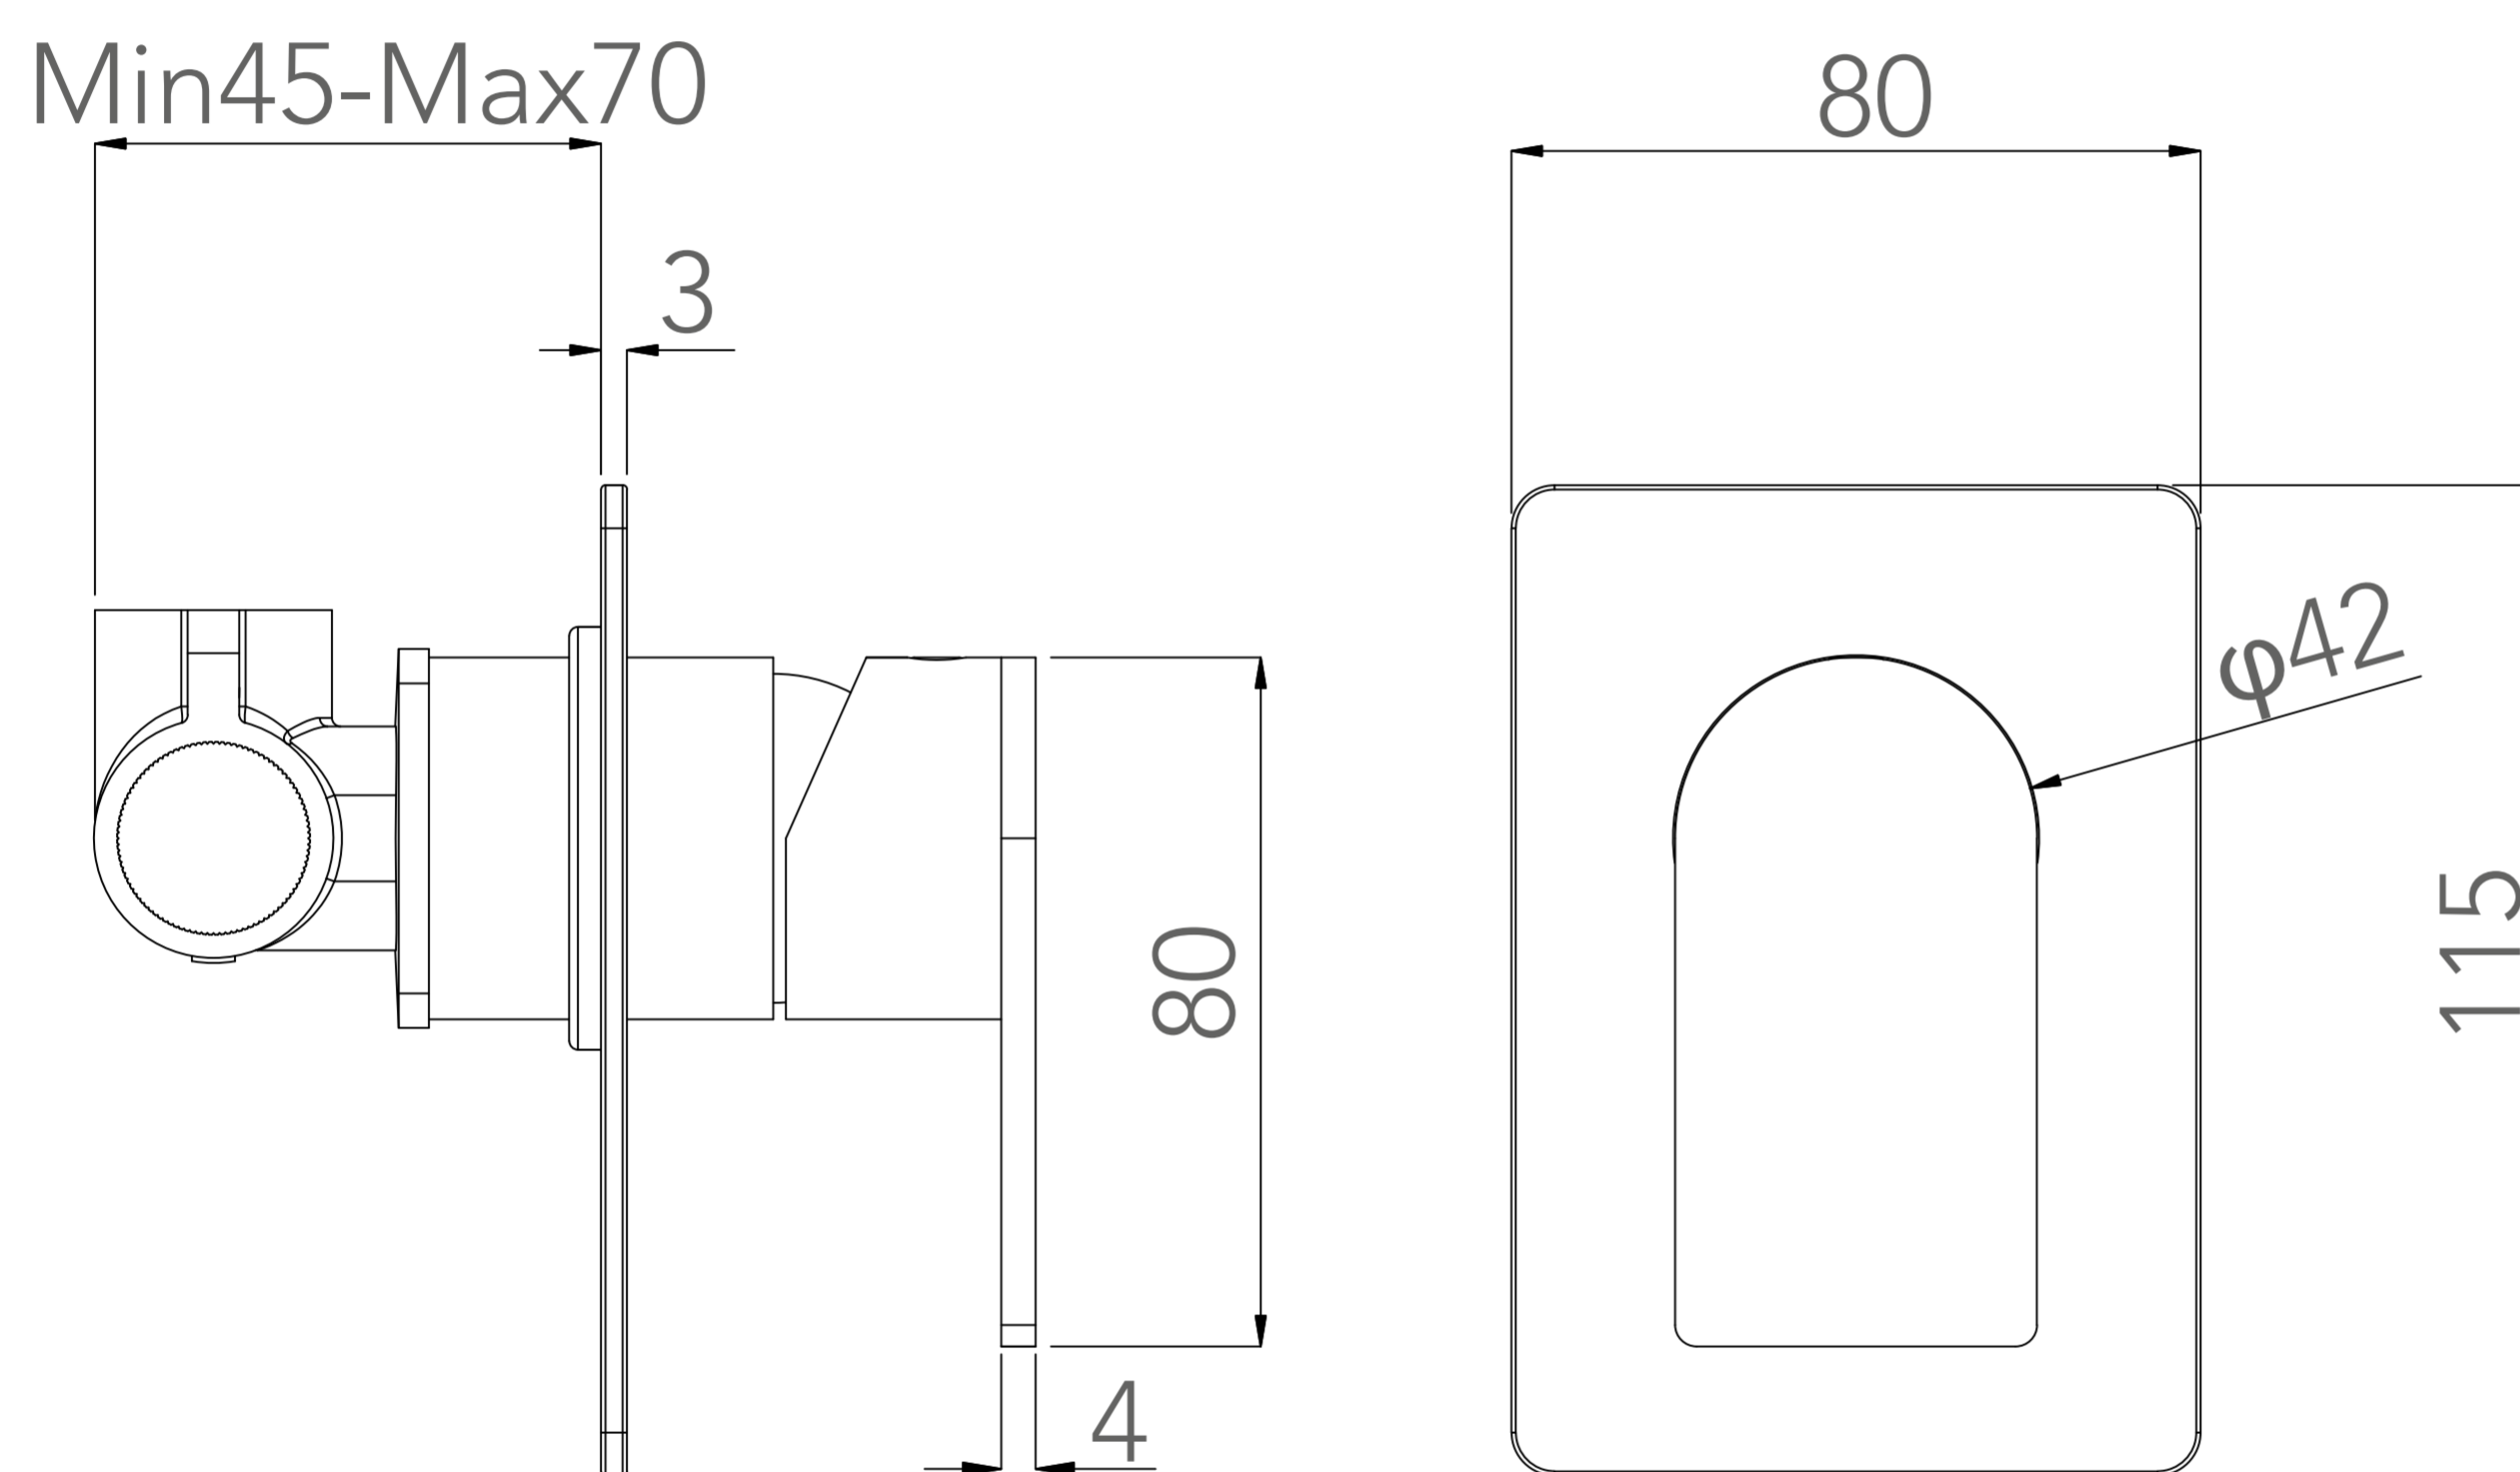

Todo lo que necesitas
está incluido

Fácil instalación

Garantía Limitada contra
daños de fabricación

FERRETTI

Medidas: Altura 115 mm x Largo 80 mm

Código de Producto	FA 8602
Material	Bronce Pesado
Acabado	Cromado
Manija	1
Altura	115 mm
Largo	80 mm
Tipo de instalación	Instalación al Mueble