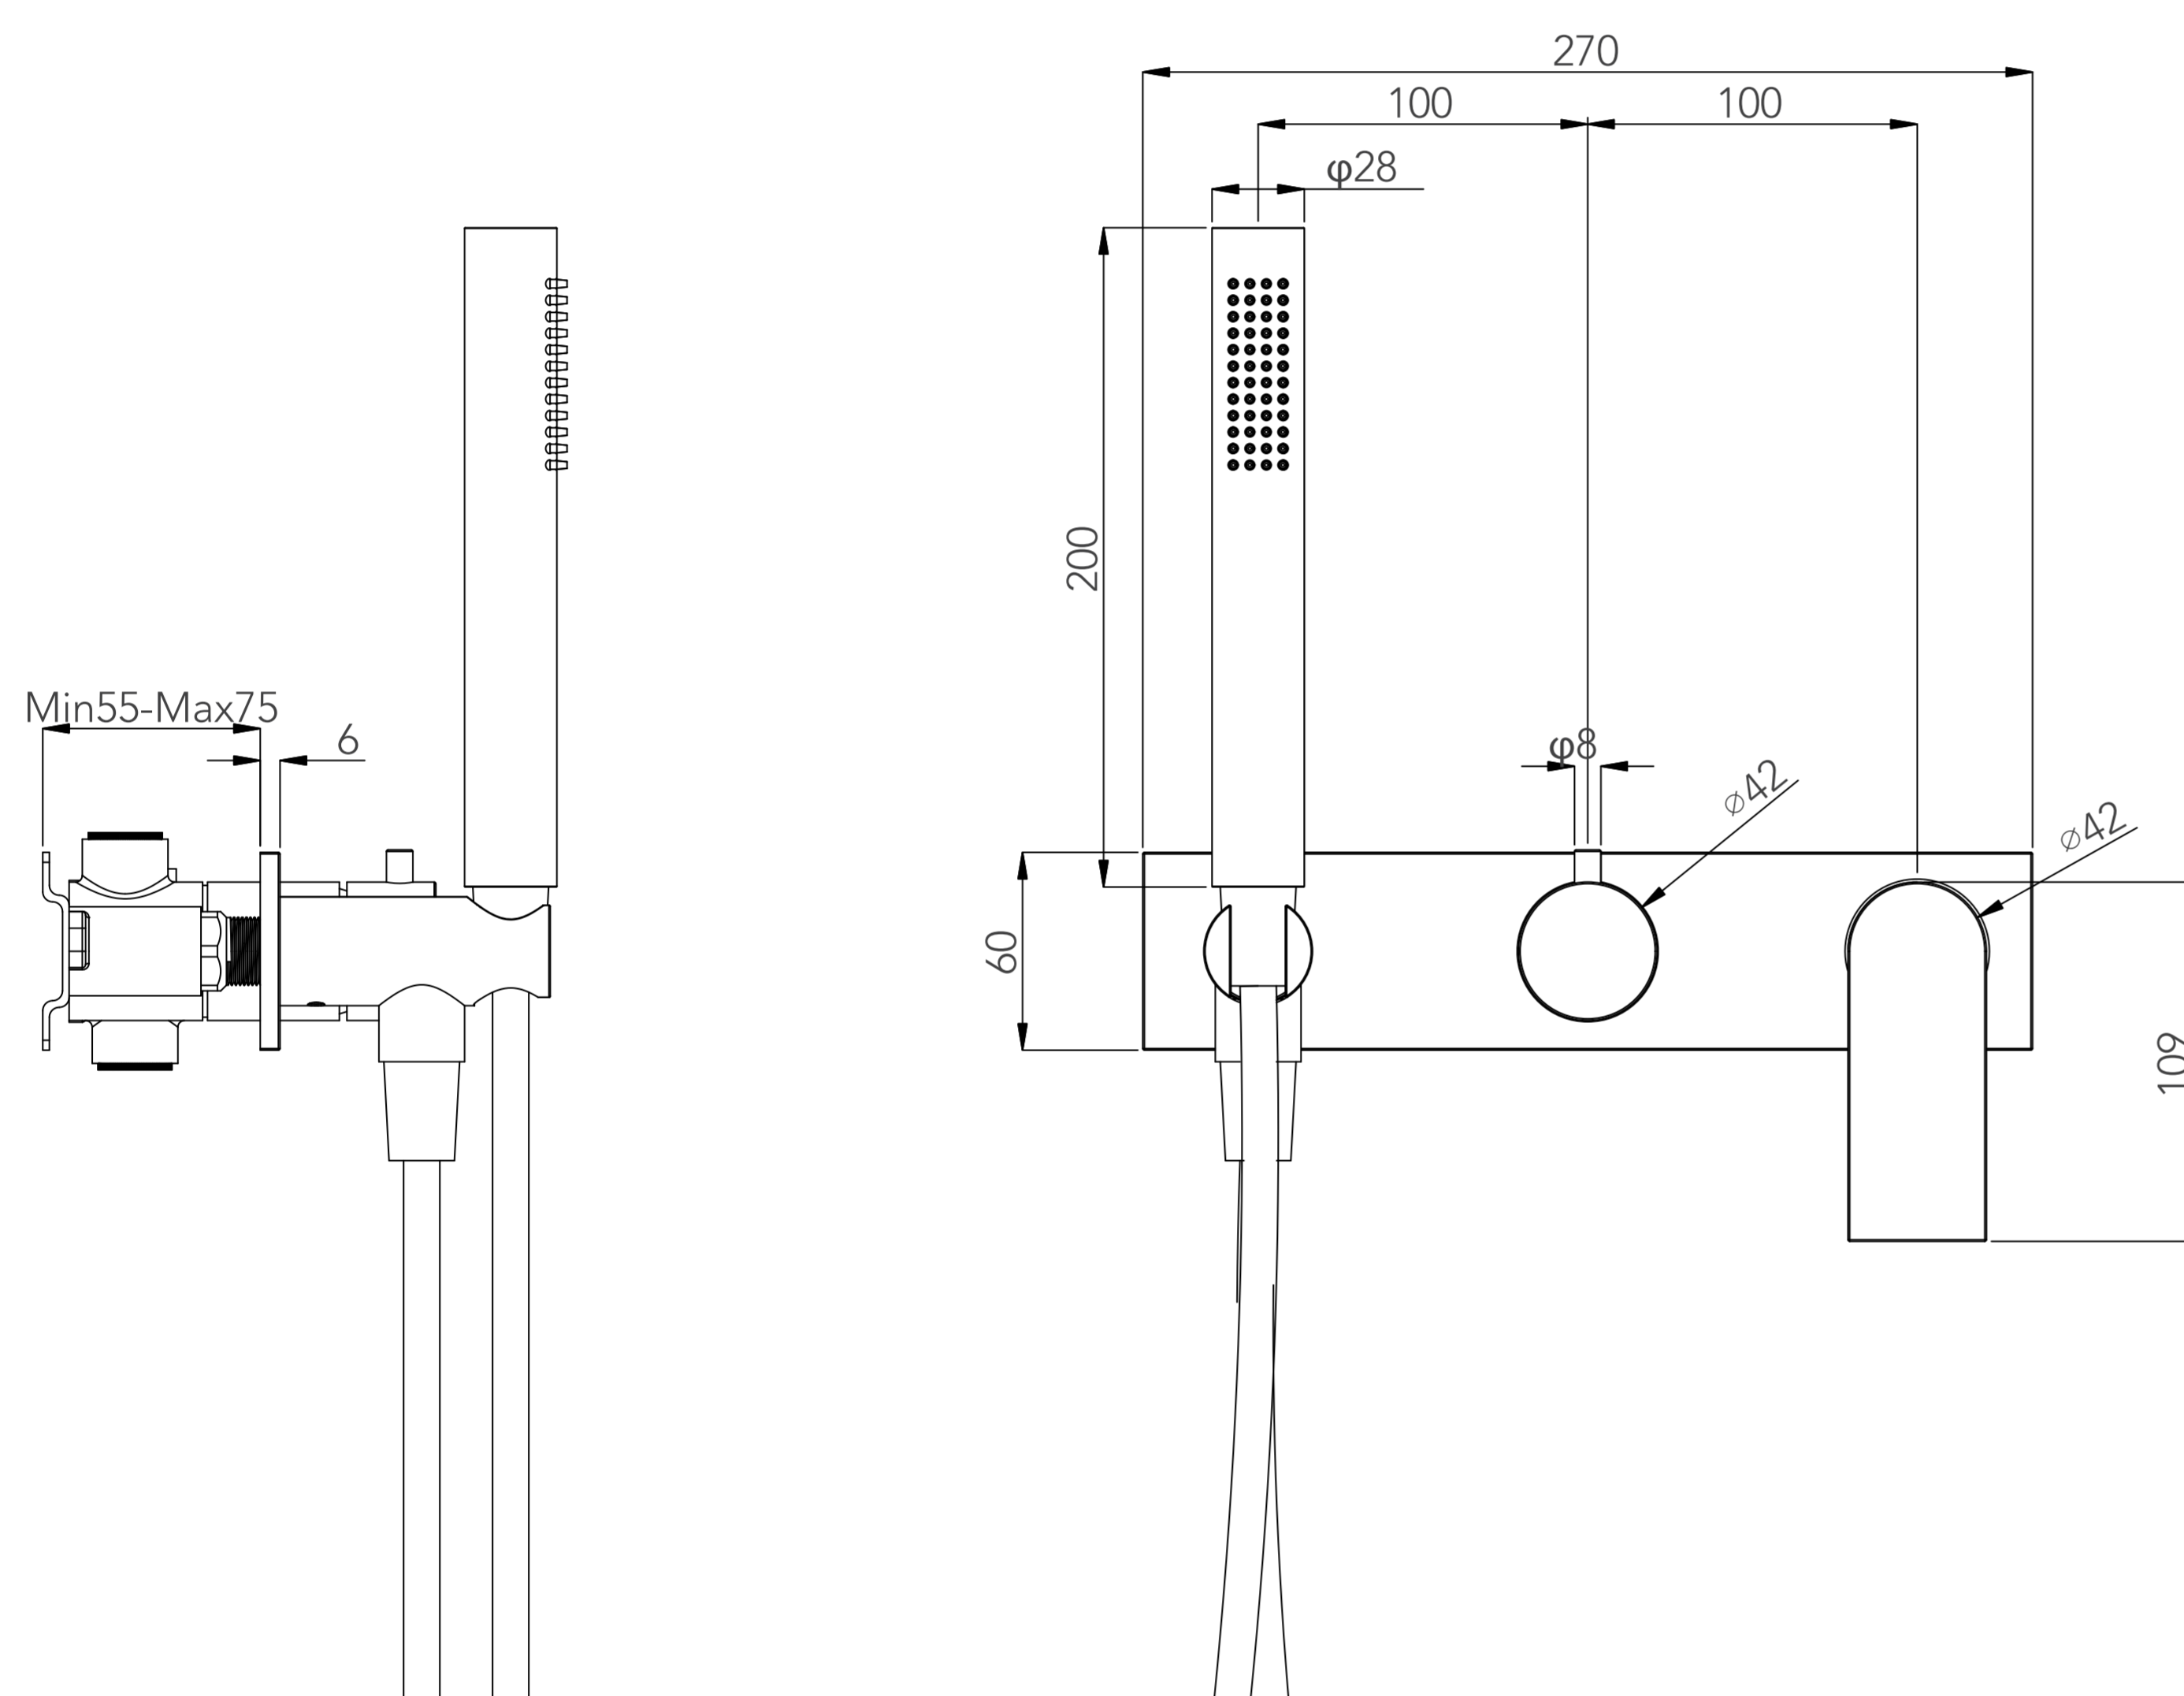

Fácil instalación

Garantía Limitada contra
daños de fabricación

ALPHA DUCHA MONOCOMANDO CON DESVIADOR + DUCHA DE MANO

FERRETTI

Medidas: Ancho (canopla) 6 mm x Altura (canopla) 60 mm x Largo (canopla) 270 mm

Código de Producto	FA 8603
Material	Bronce Pesado
Acabado	Cromado
Manija	1
Altura (canopla)	60 mm
Ancho (canopla)	6 mm
Largo (canopla)	270 mm