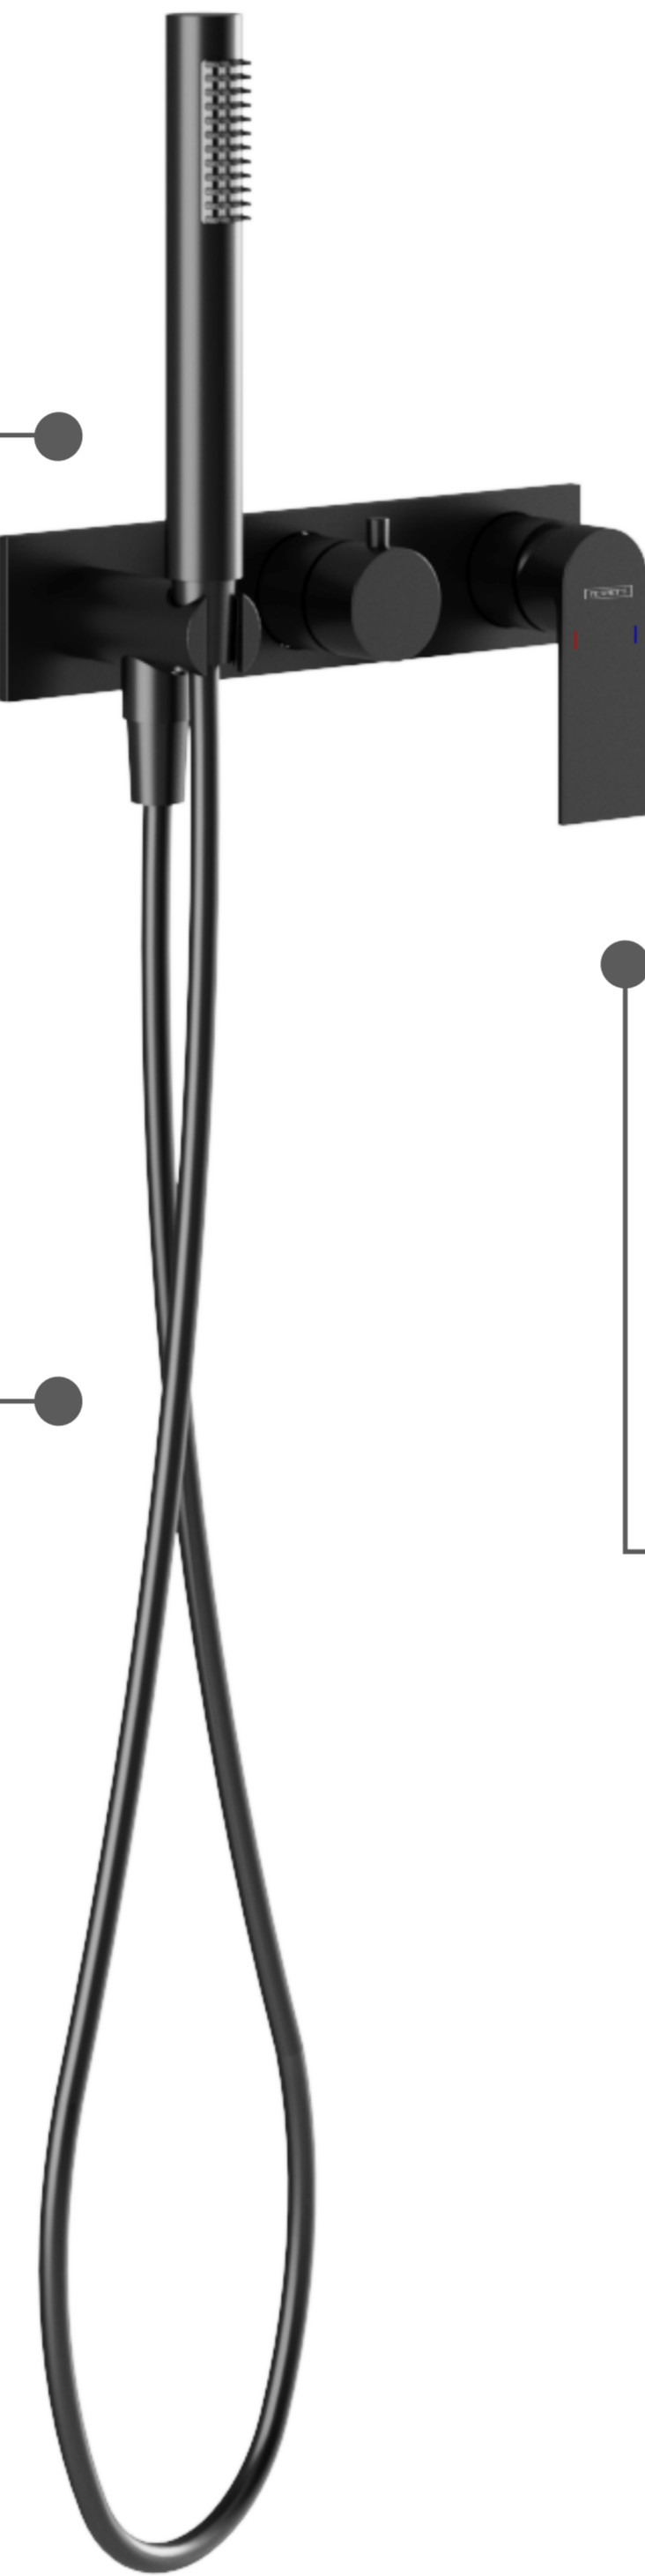

## ALPHA DUCHA MONOCOMANDO NEGRA CON DESVIADOR + DUCHA DE MANO

Extra **Durable**

Cuidamos el **Agua**

Innovacion **Tecnológica**

**Fabricado en Bronce Pesado**  
Para máxima duración.

**1**

**Flexo de Acero Inoxidable**  
Acabado Satinado.

**2**

**3**

**Práctico Diseño de Manija**  
Para fácil control de flujo.

**4**

**Acabado Negro Mate de Alta Calidad**

Superficie duradera y atractiva.

Diseño Moderno  
Minimalista

Fácil  
Limpieza

# ALPHA DUCHA MONOCOMANDO NEGRA CON DESVIADOR + DUCHA DE MANO

# FERRETTI

Medidas: Ancho (canopla) 6 mm x Altura (canopla) 60 mm x Largo (canopla) 270 mm

<b>Código de Producto</b>	FA 8609
<b>Material</b>	Bronce Pesado
<b>Acabado</b>	Negro Mate
<b>Manija</b>	1
<b>Altura (canopla)</b>	60 mm
<b>Ancho (canopla)</b>	6 mm
<b>Largo (canopla)</b>	270 mm