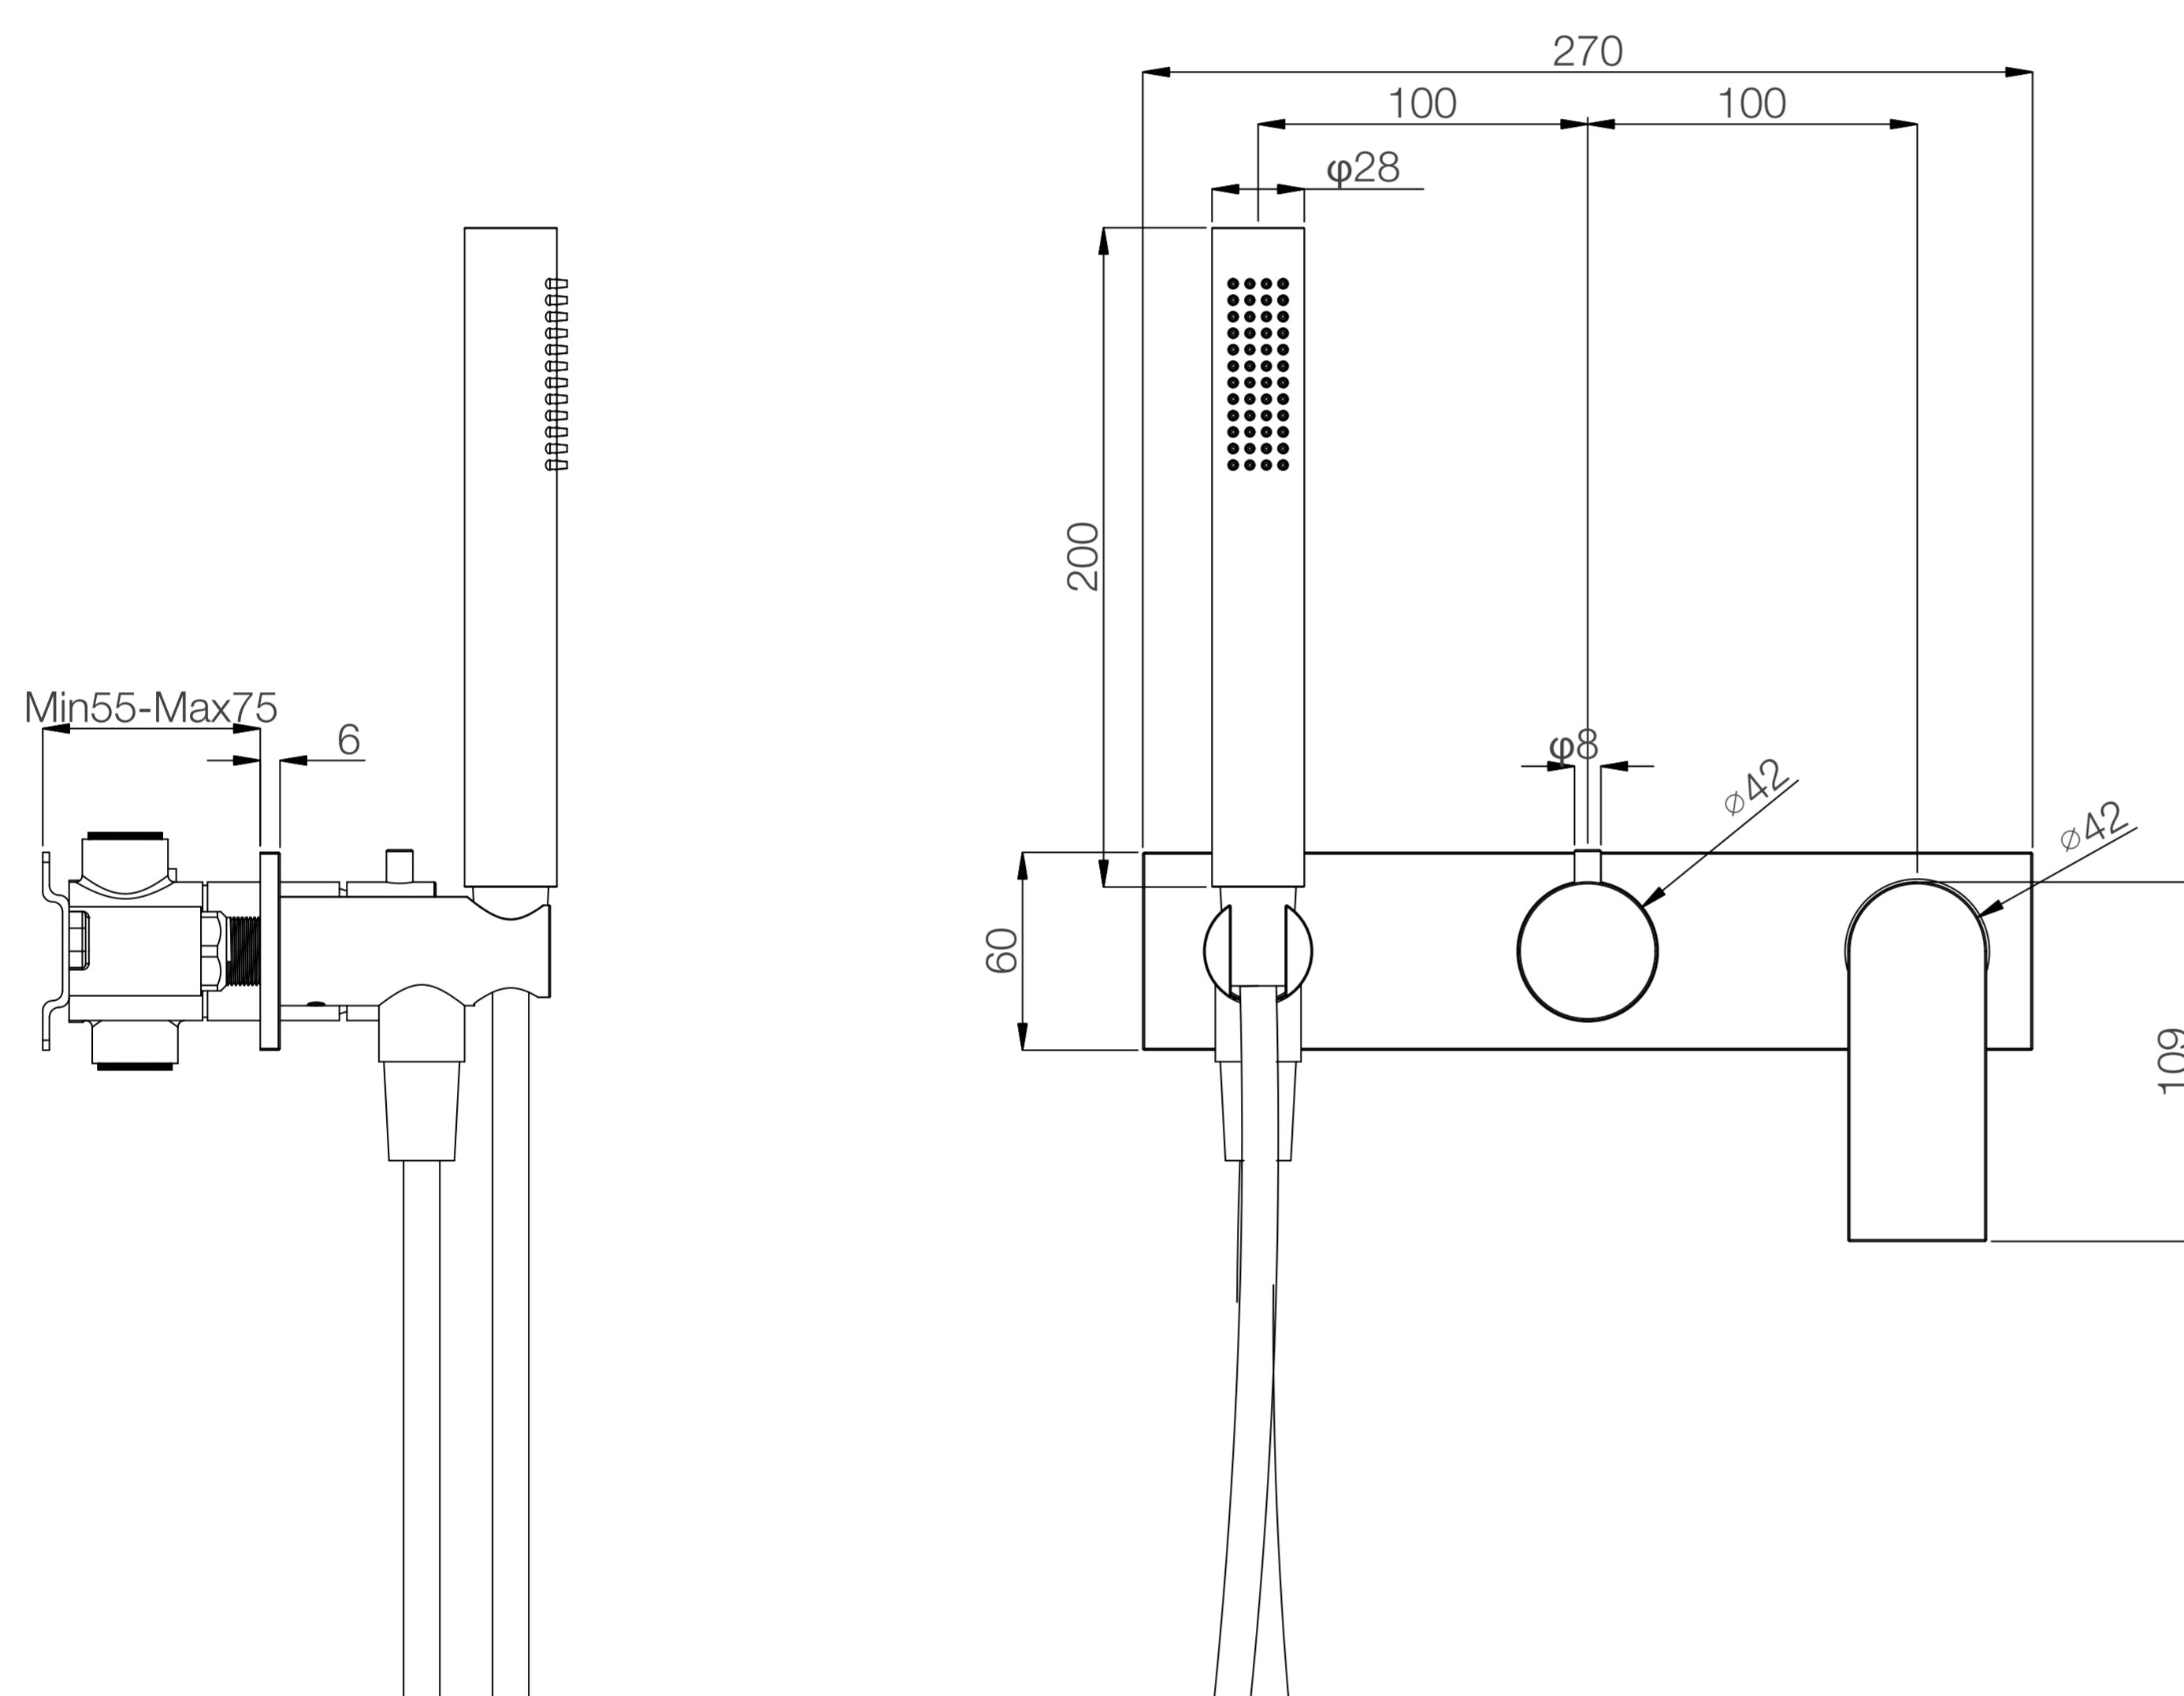

# ALPHA DUCHA MONOCOMANDO NEGRA CON DESVIADOR + DUCHA DE MANO

# FERRETTI

Medidas: Ancho (canopla) 6 mm x Altura (canopla) 60 mm x Largo (canopla) 270 mm

<b>Código de Producto</b>	FA 8609
<b>Material</b>	Bronce Pesado
<b>Acabado</b>	Negro Mate
<b>Manija</b>	1
<b>Altura (canopla)</b>	60 mm
<b>Ancho (canopla)</b>	6 mm
<b>Largo (canopla)</b>	270 mm