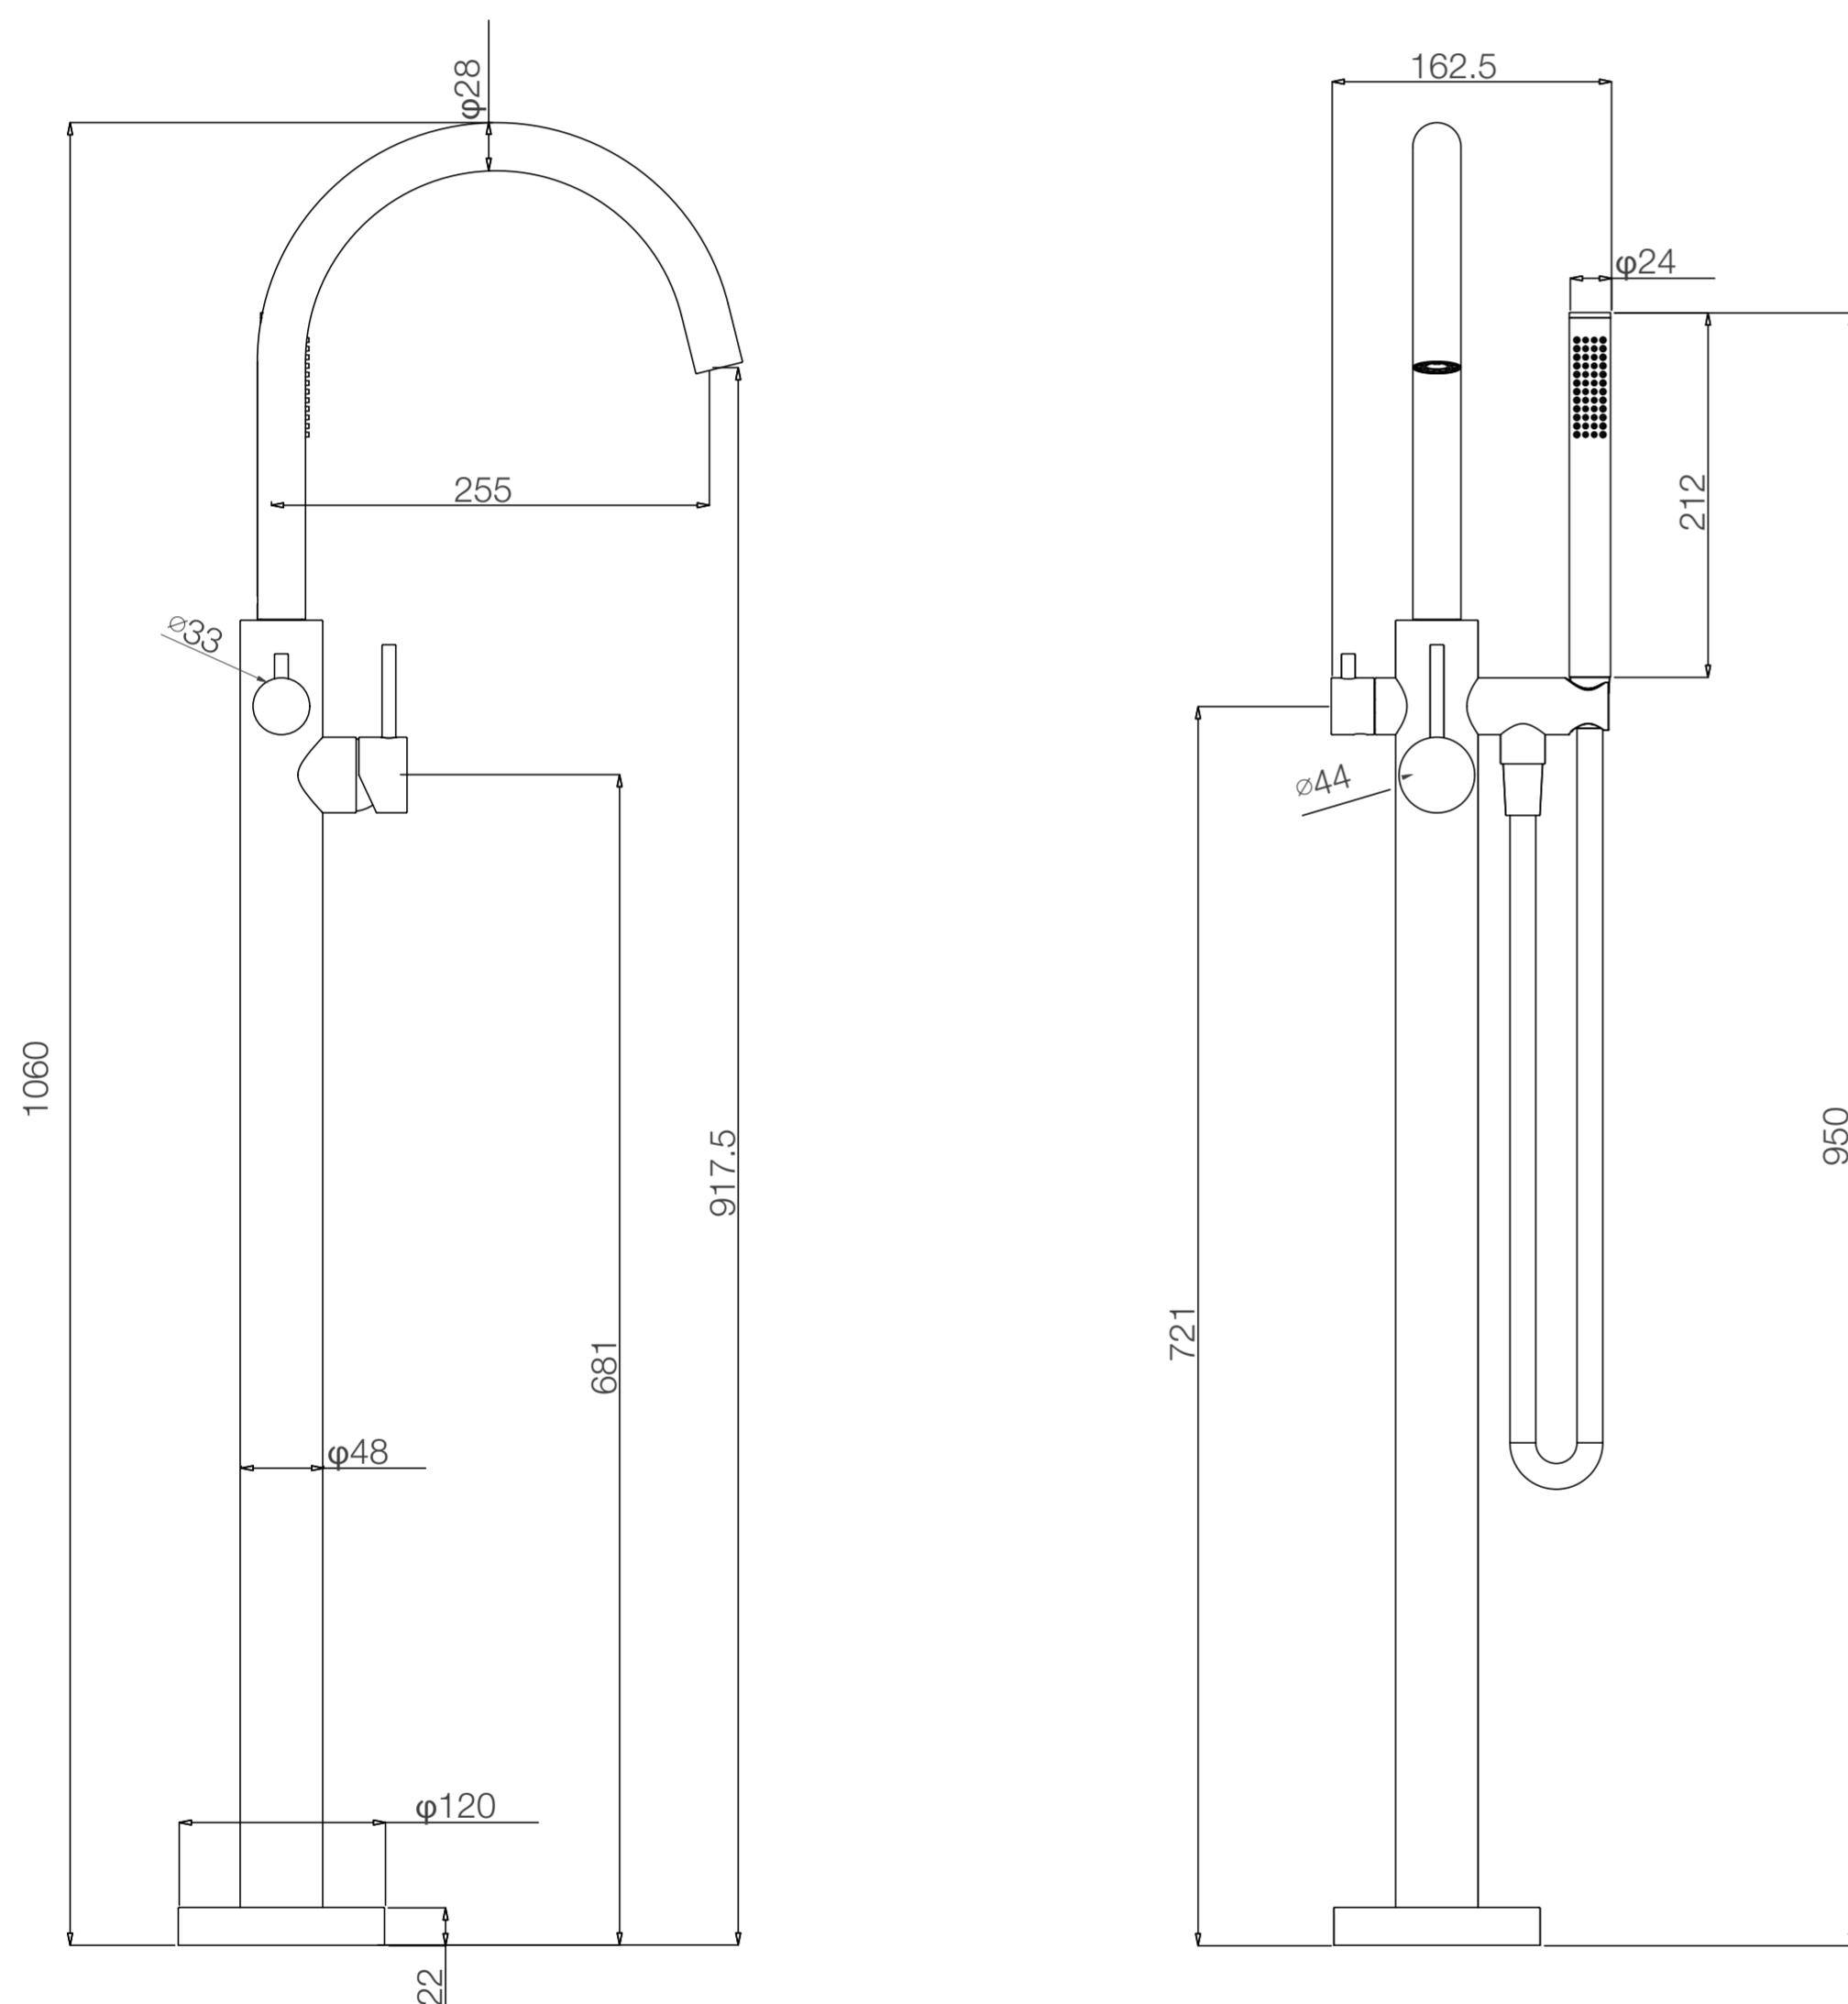

## HOLLAND MAX MONOCOMANDO DE PIE PARA TINA CON DUCHA DE MANO FERRETTI SIGNATURE

Extra Durable

Diseño Moderno  
Minimalista

Fácil  
limpieza

Todo lo que necesitas  
está incluido

Fácil instalación

Garantía Limitada contra  
daños de fabricación

# HOLLAND MAX MONOCOMANDO DE PIE PARA TINA CON DUCHA DE MANO FERRETTI SIGNATURE

# FERRETTI

Medidas: Altura 1060 mm x Altura de Pico 917.5 mm x Alcance de Pico 917.5 mm

<b>Código de Producto</b>	FA 13927
<b>Manija</b>	1
<b>Acabado</b>	Cromado
<b>Material</b>	Bronce Pesado
<b>Altura</b>	1060 mm
<b>Alcance de Pico</b>	255 mm
<b>Altura de Pico</b>	917.5 mm
<b>Agujero de Grifería</b>	1
<b>Tipo de instalación</b>	Instalación al piso