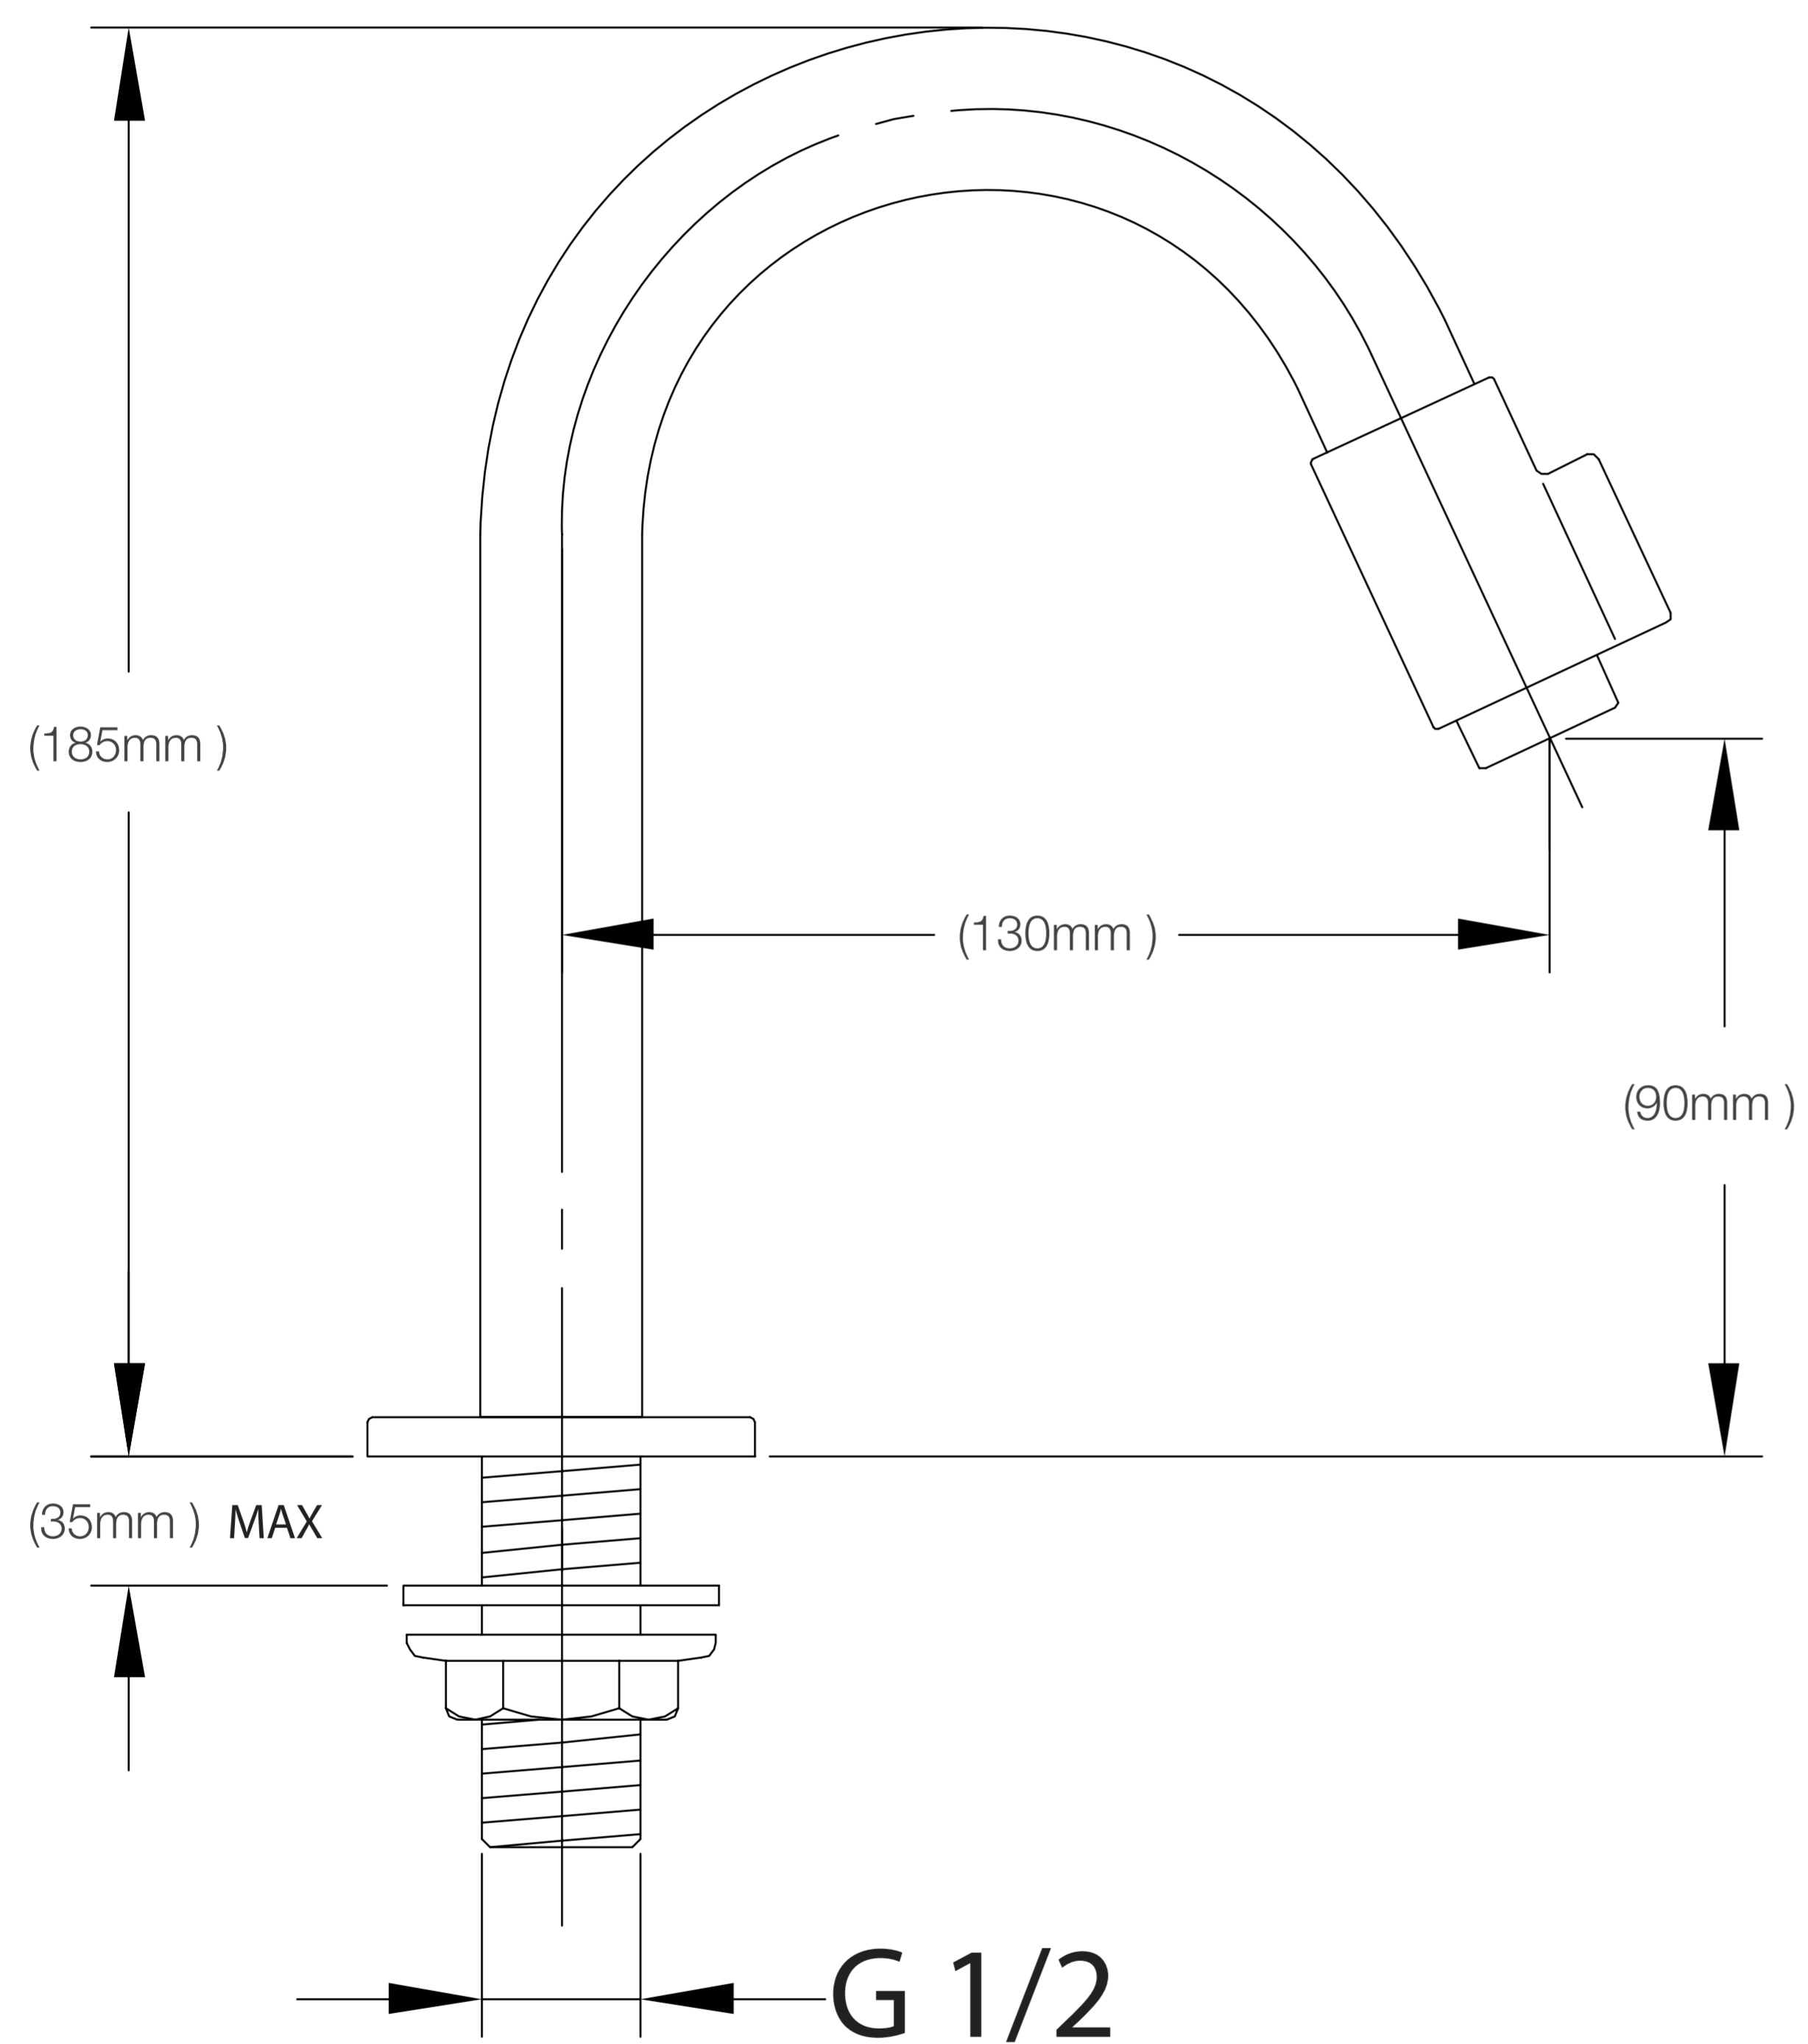

Cartucho Cerámico
de larga duración

Compatible con
cualquier lavatorio de baño

Fácil instalación

Garantía Limitada contra
daños de fabricación

CHROMMIUM PLUS LAVATORIO BAJO AGUA FRÍA AL MUEBLE

FERRETTI

Medidas: Altura 185mm x Altura de Pico 90mm x Alcance de Pico 130mm

Código de Producto	FA 7180
Manija	1
Acabado	Cromado
Material	Bronce Pesado
Altura	185mm
Alcance de Pico	130mm
Altura de Pico	90mm
Agujero de Grifería	1
Tipo de instalación	Instalación al Mueble