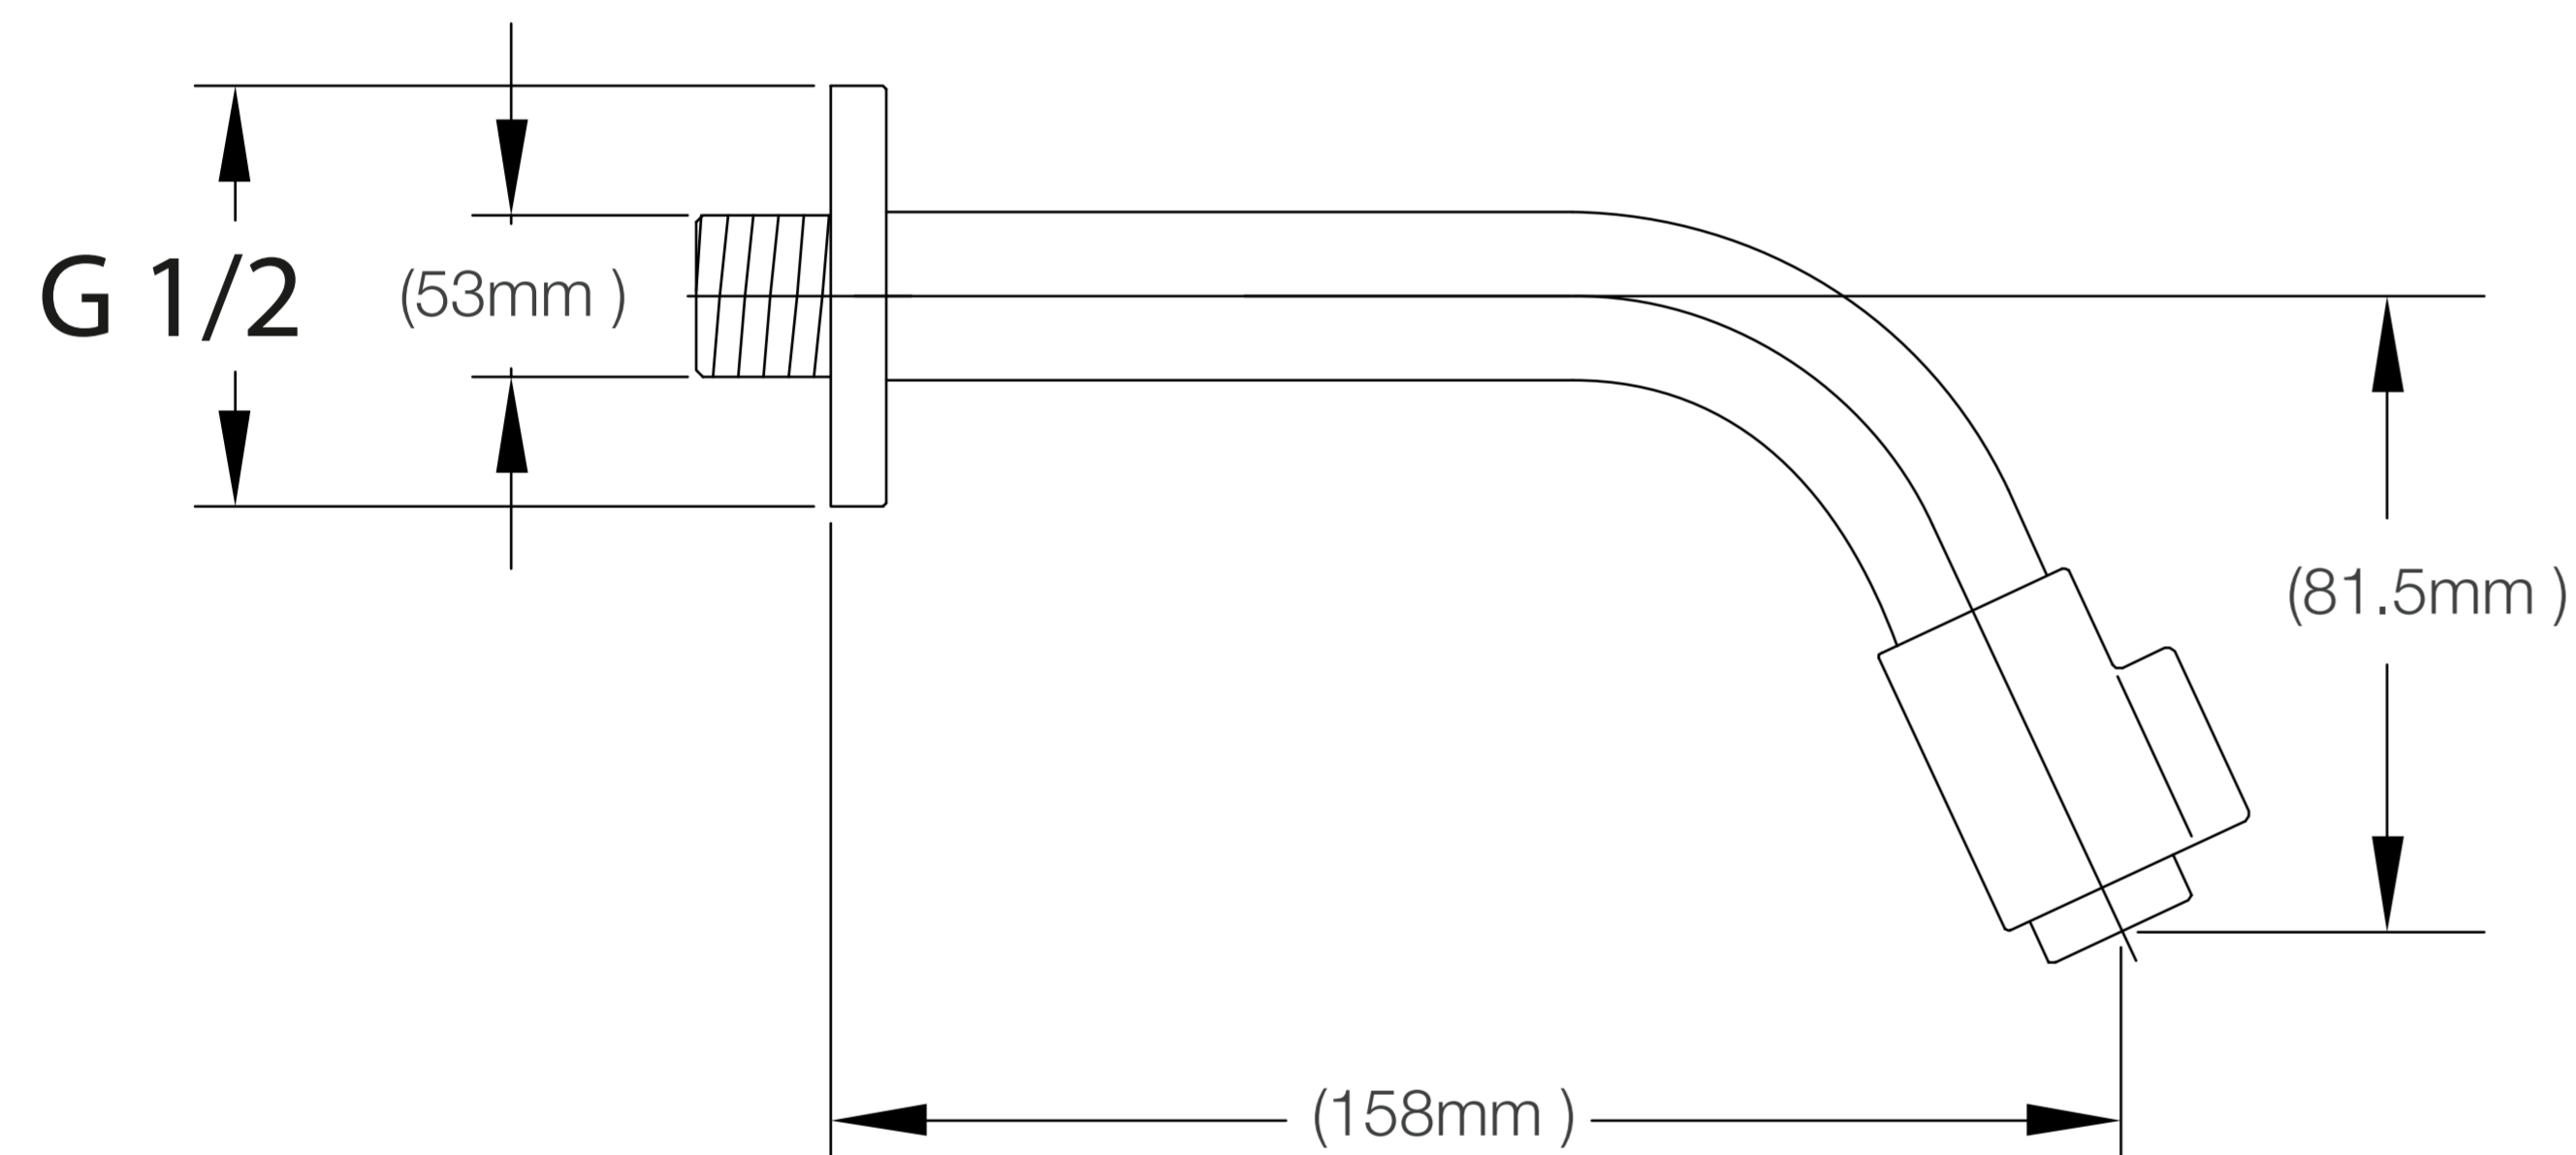

FERRETTI

Medidas: Altura 81.5mm x Alcance de Pico 158mm

Código de Producto	FA 7293
Manija	1
Acabado	Cromado
Material	Bronce Pesado
Altura	81.5mm
Alcance de Pico	158mm
Altura de Pico	-
Agujero de Grifería	1
Tipo de instalación	Instalación a la Pared