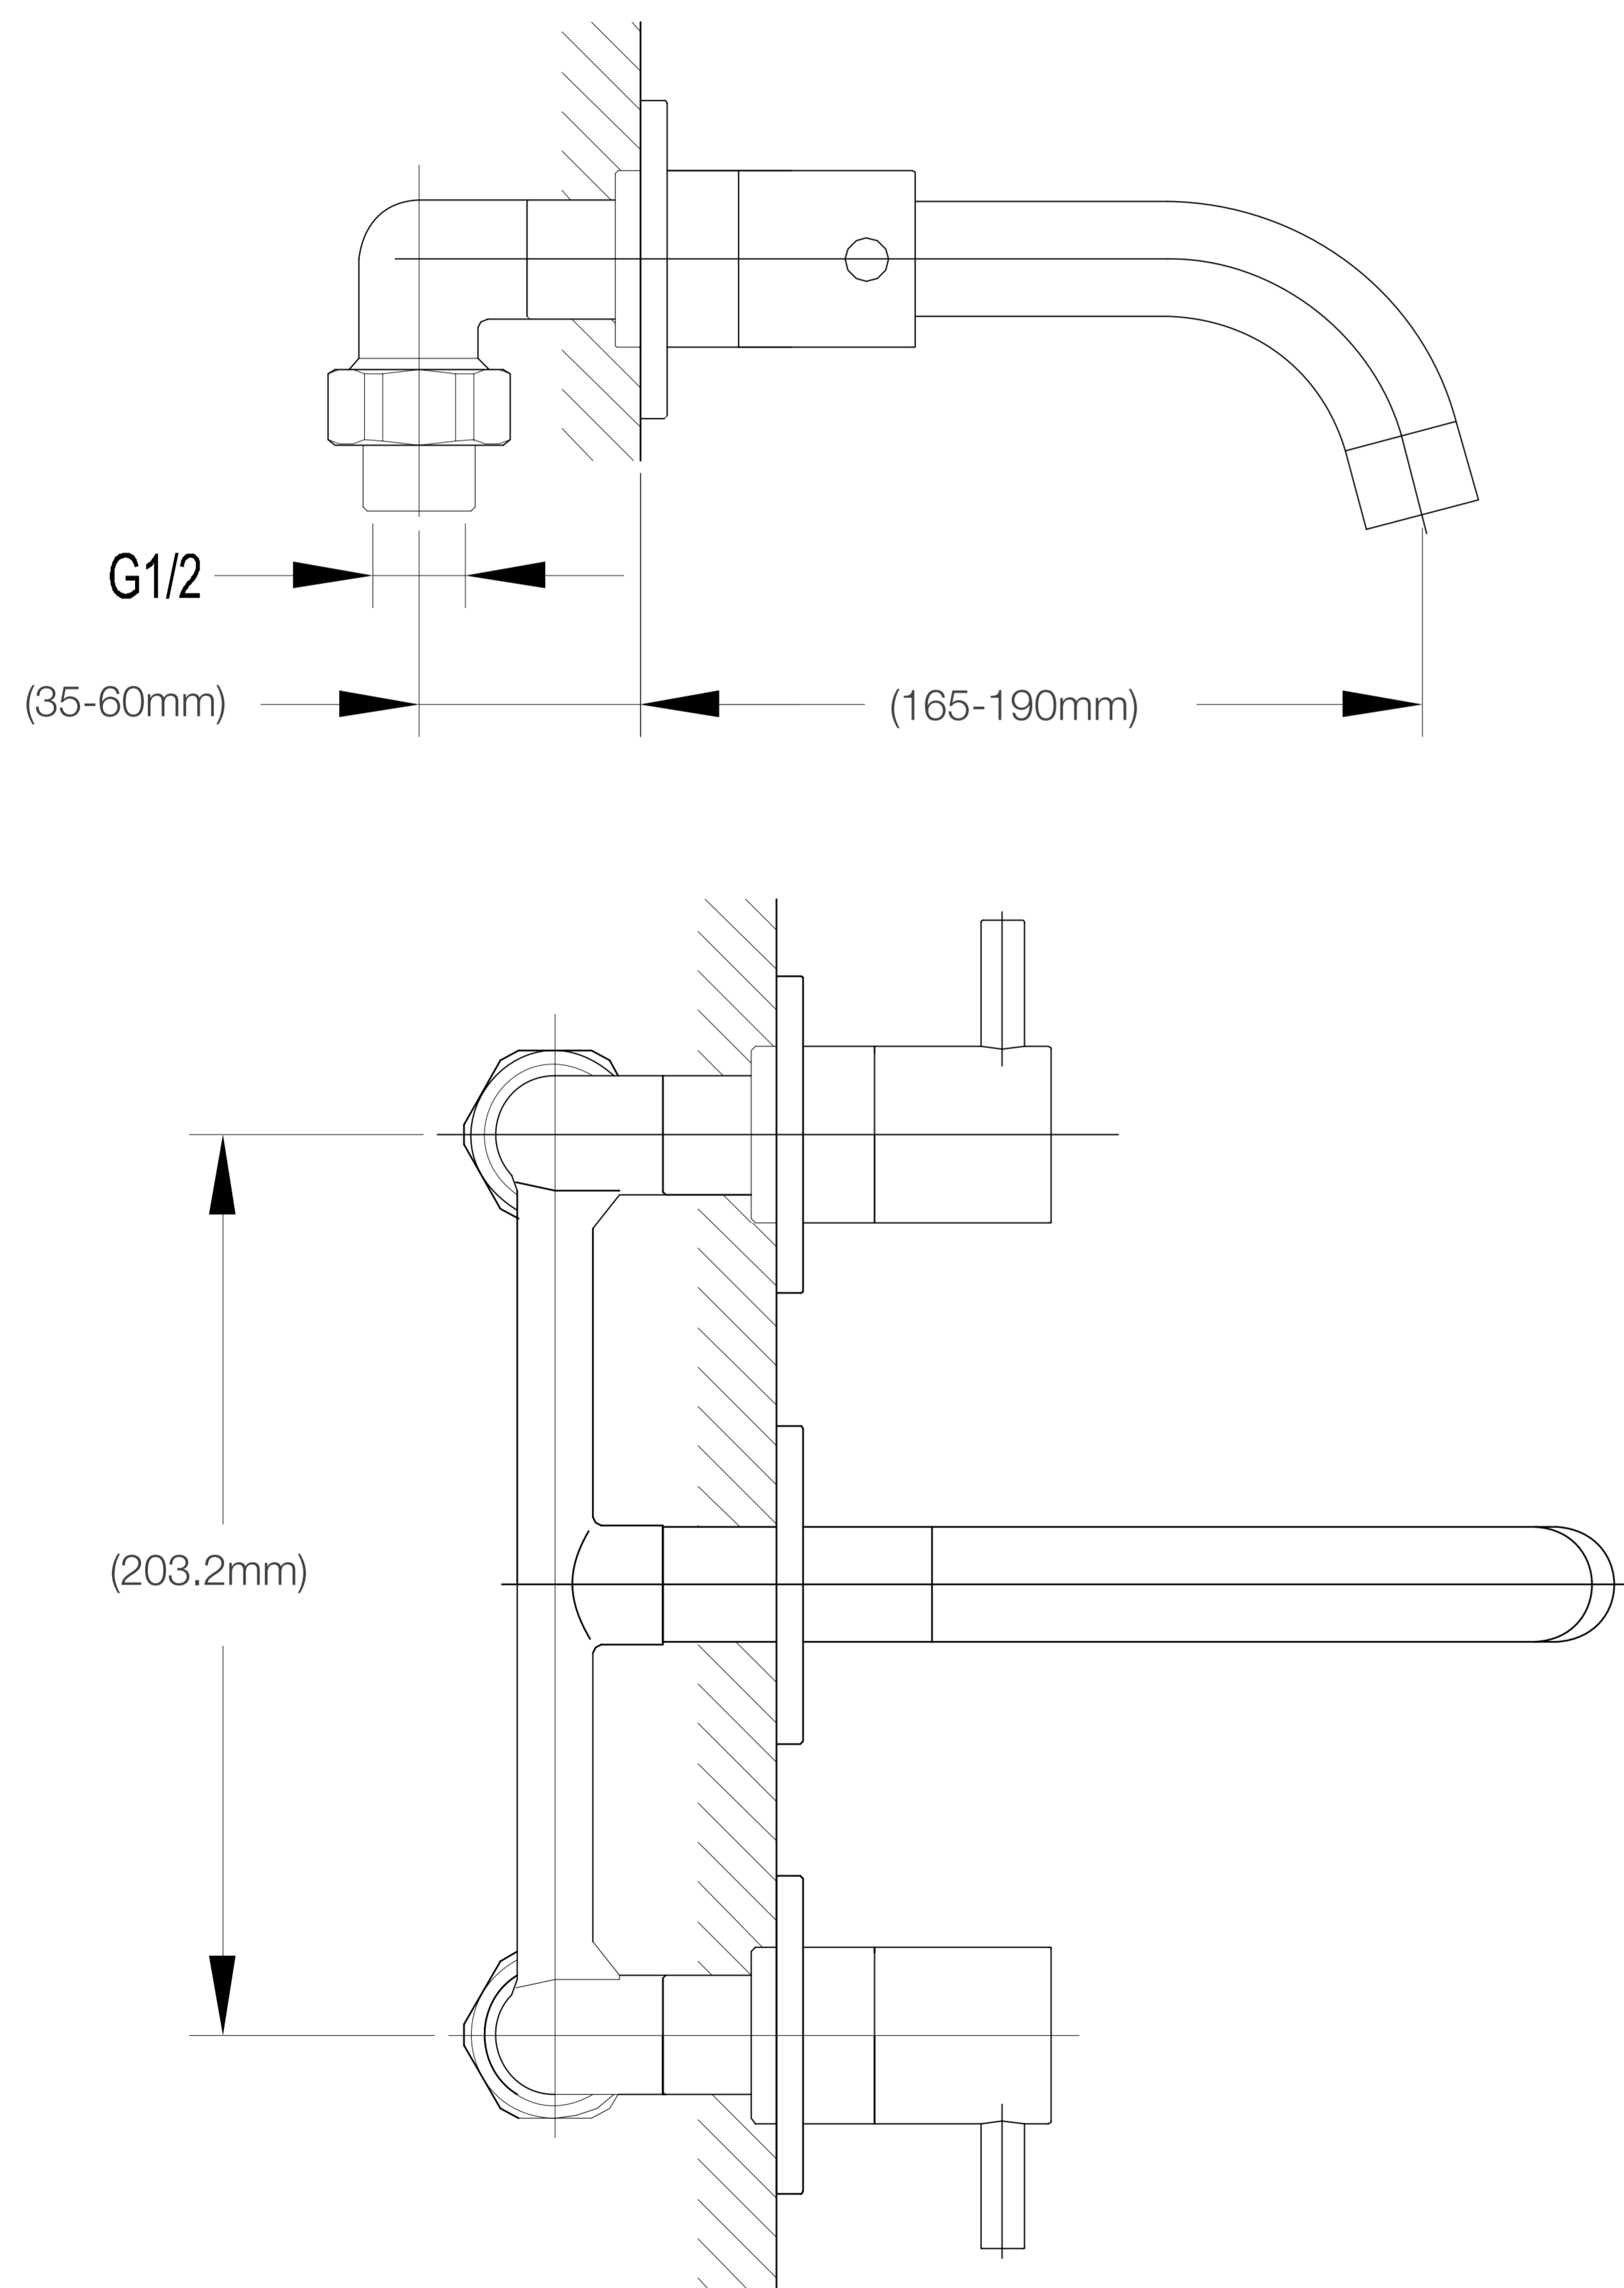

VERONA LAVATORIO PICO BAJO DE 8" A LA PARED

Extra **Durable**

Cuidamos el **Agua**

Innovación **Tecnológica**

1 **Fabricado en Bronce Pesado**
Para máxima duración.

2 **Disco Cerámico de Alto Rendimiento**
500.000 Ciclos.
Para uso confiable.

6 **Aireador Neoperl**
Para control de flujo libre de salpicaduras. Ahorrador de agua.

Diseño Moderno Minimalista

Cartucho Cerámico de larga duración

Compatible con cualquier lavatorio de baño

Fácil instalación

Garantía Limitada contra daños de fabricación

VERONA LAVATORIO PICO BAJO DE 8" A LA PARED

FERRETTI

Medidas: Alcance de Pico 165mm

Código de Producto	FA 7370
Manija	2
Acabado	Cromado
Material	Bronce Pesado
Altura	-
Alcance de Pico	165mm
Altura de Pico	-
Agujero de Grifería	3
Tipo de instalación	Instalación a la Pared