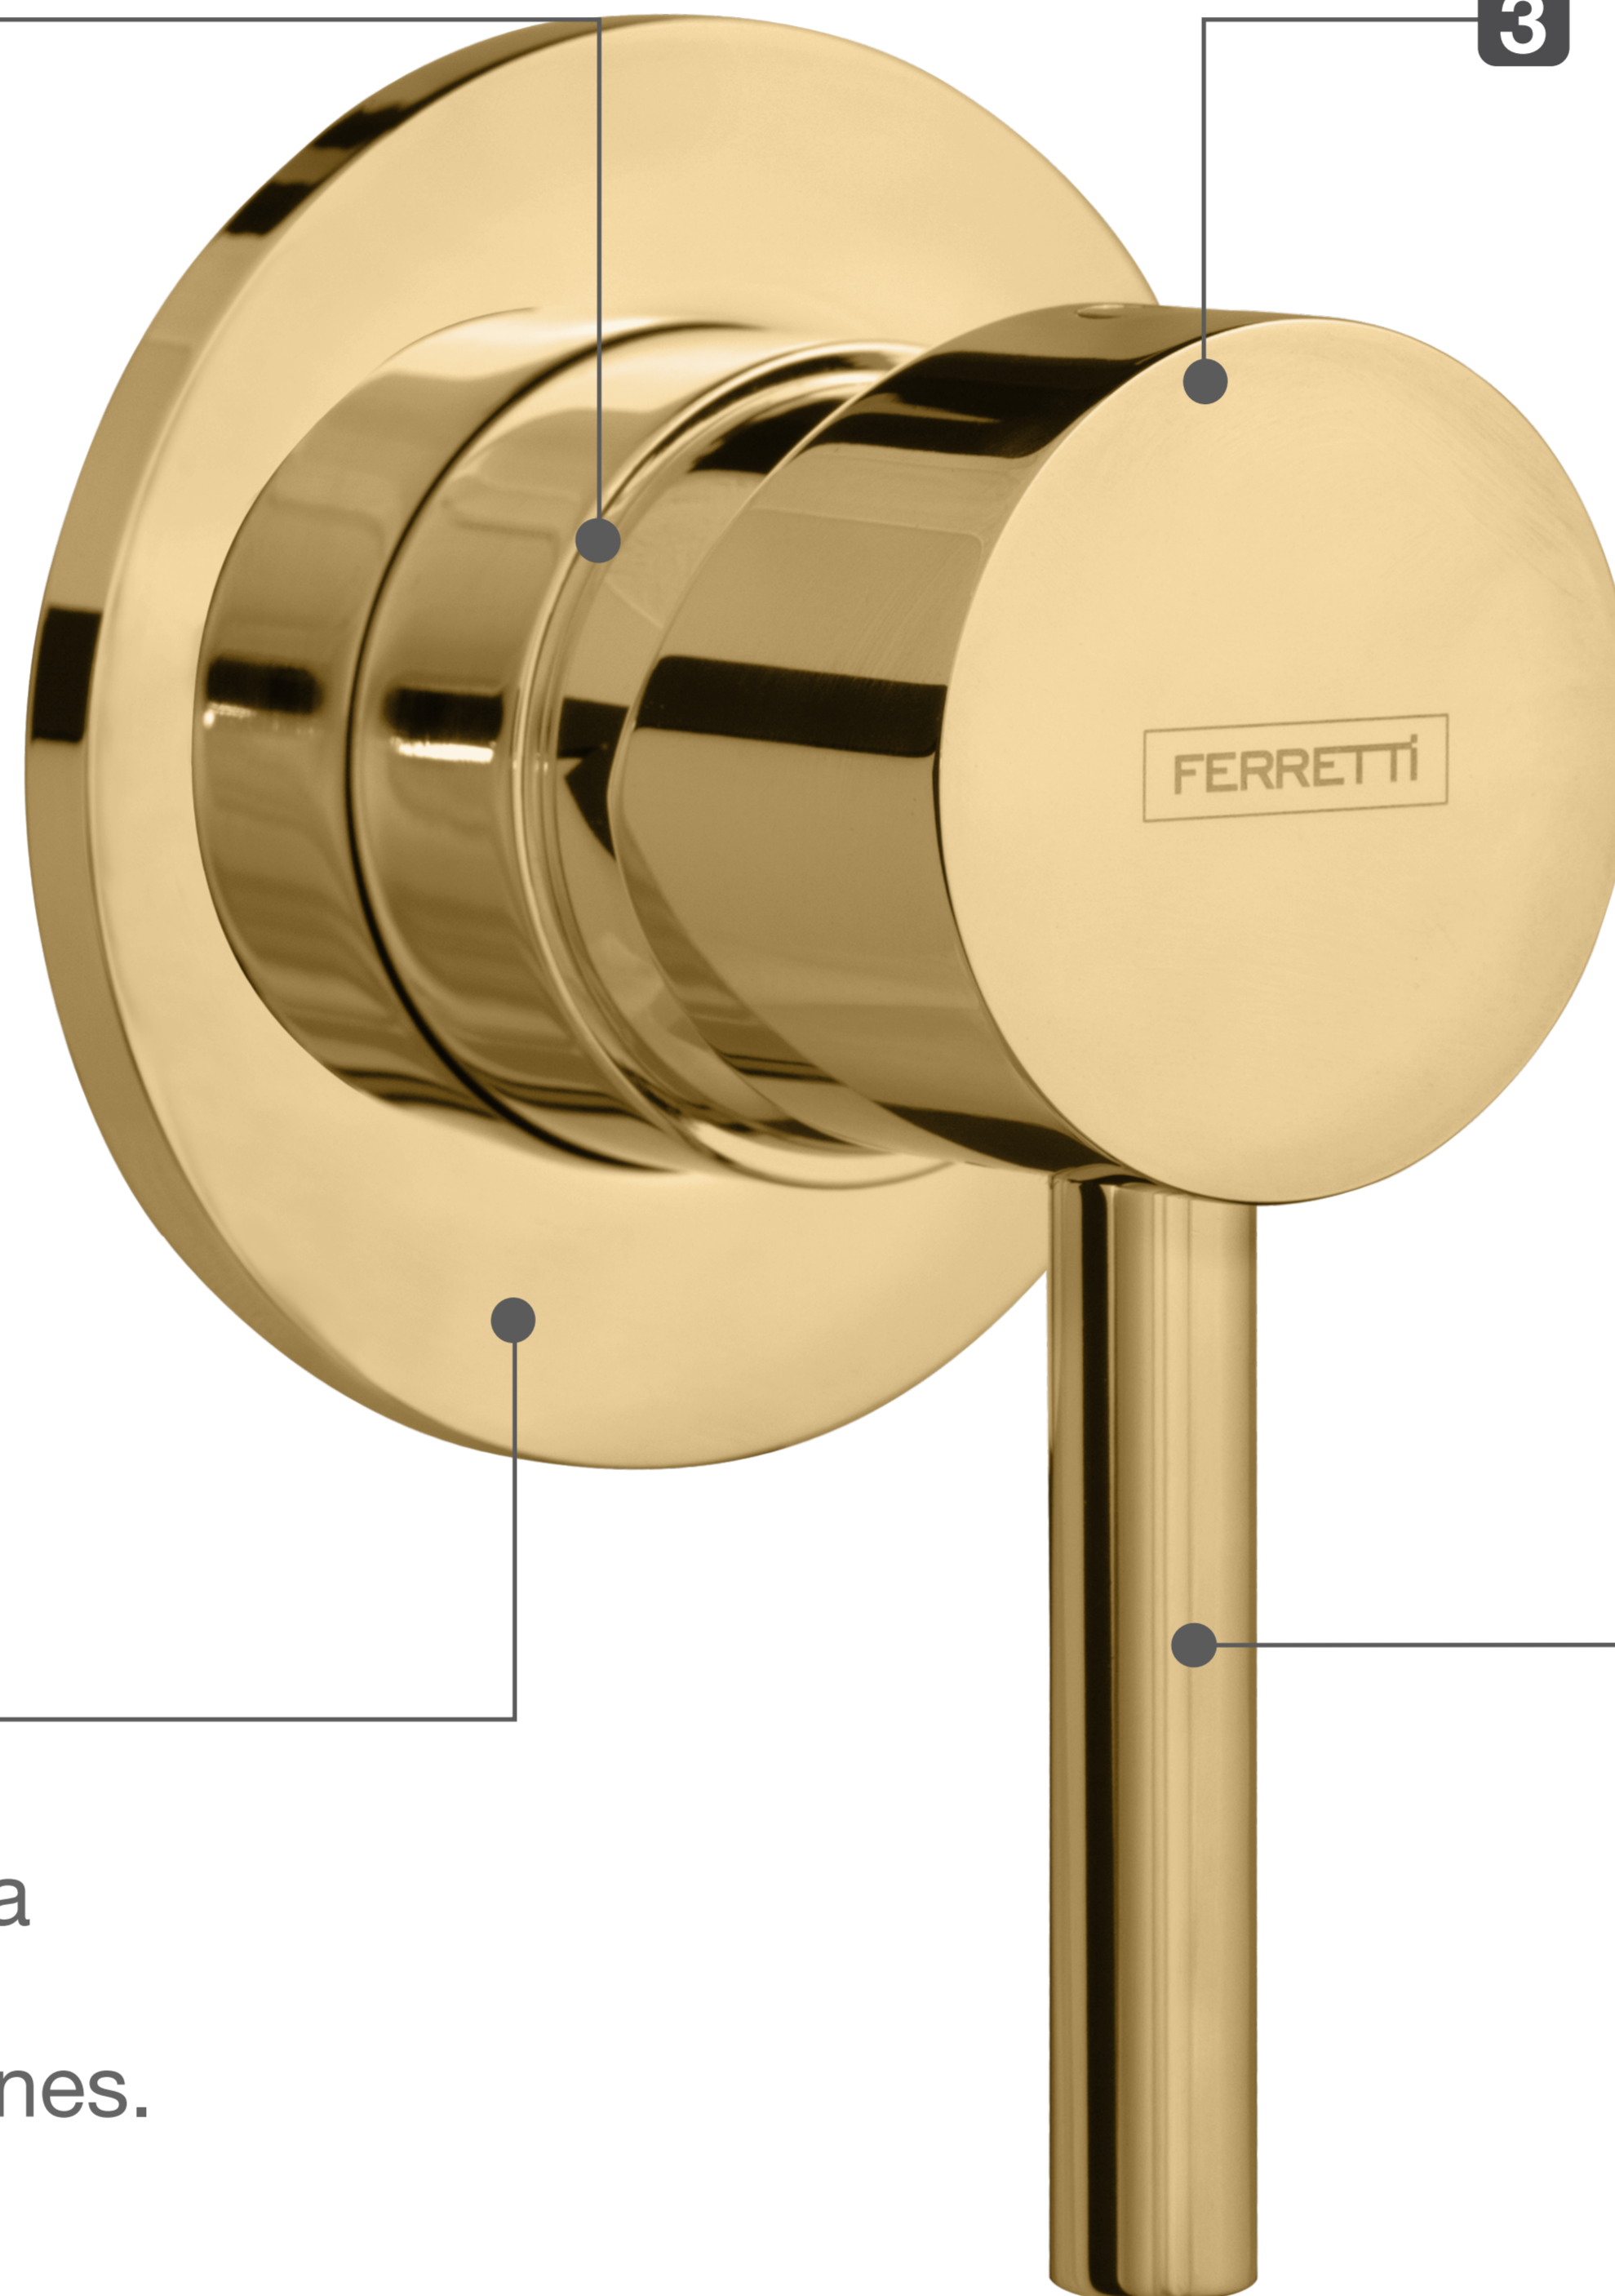

### 3 INFINITI/GOLD

Acabado obtenido por un proceso donde se unen las moléculas del recubrimiento a la grifería.

3

### 2 Acabado de Alta Durabilidad

Superficie 3 veces más dura que el cromado y 10 veces más resistentes a los arañones.

2

### 4 Práctico Diseño de Manija

Para fácil control de flujo.

4

Diseño Moderno  
Minimalista

Fácil  
Limpieza

Todo lo que necesitas  
está incluido

Fácil instalación

Garantía Limitada contra  
daños de fabricación

# FERRETTI

Medidas: Largo 80mm

<b>Código de Producto</b>	FA 7423-GOLD
<b>Material</b>	Bronce Cromado
<b>Acabado</b>	Infiniti Gold
<b>Manija</b>	1
<b>Altura</b>	-
<b>Ancho</b>	-
<b>Largo</b>	80 mm