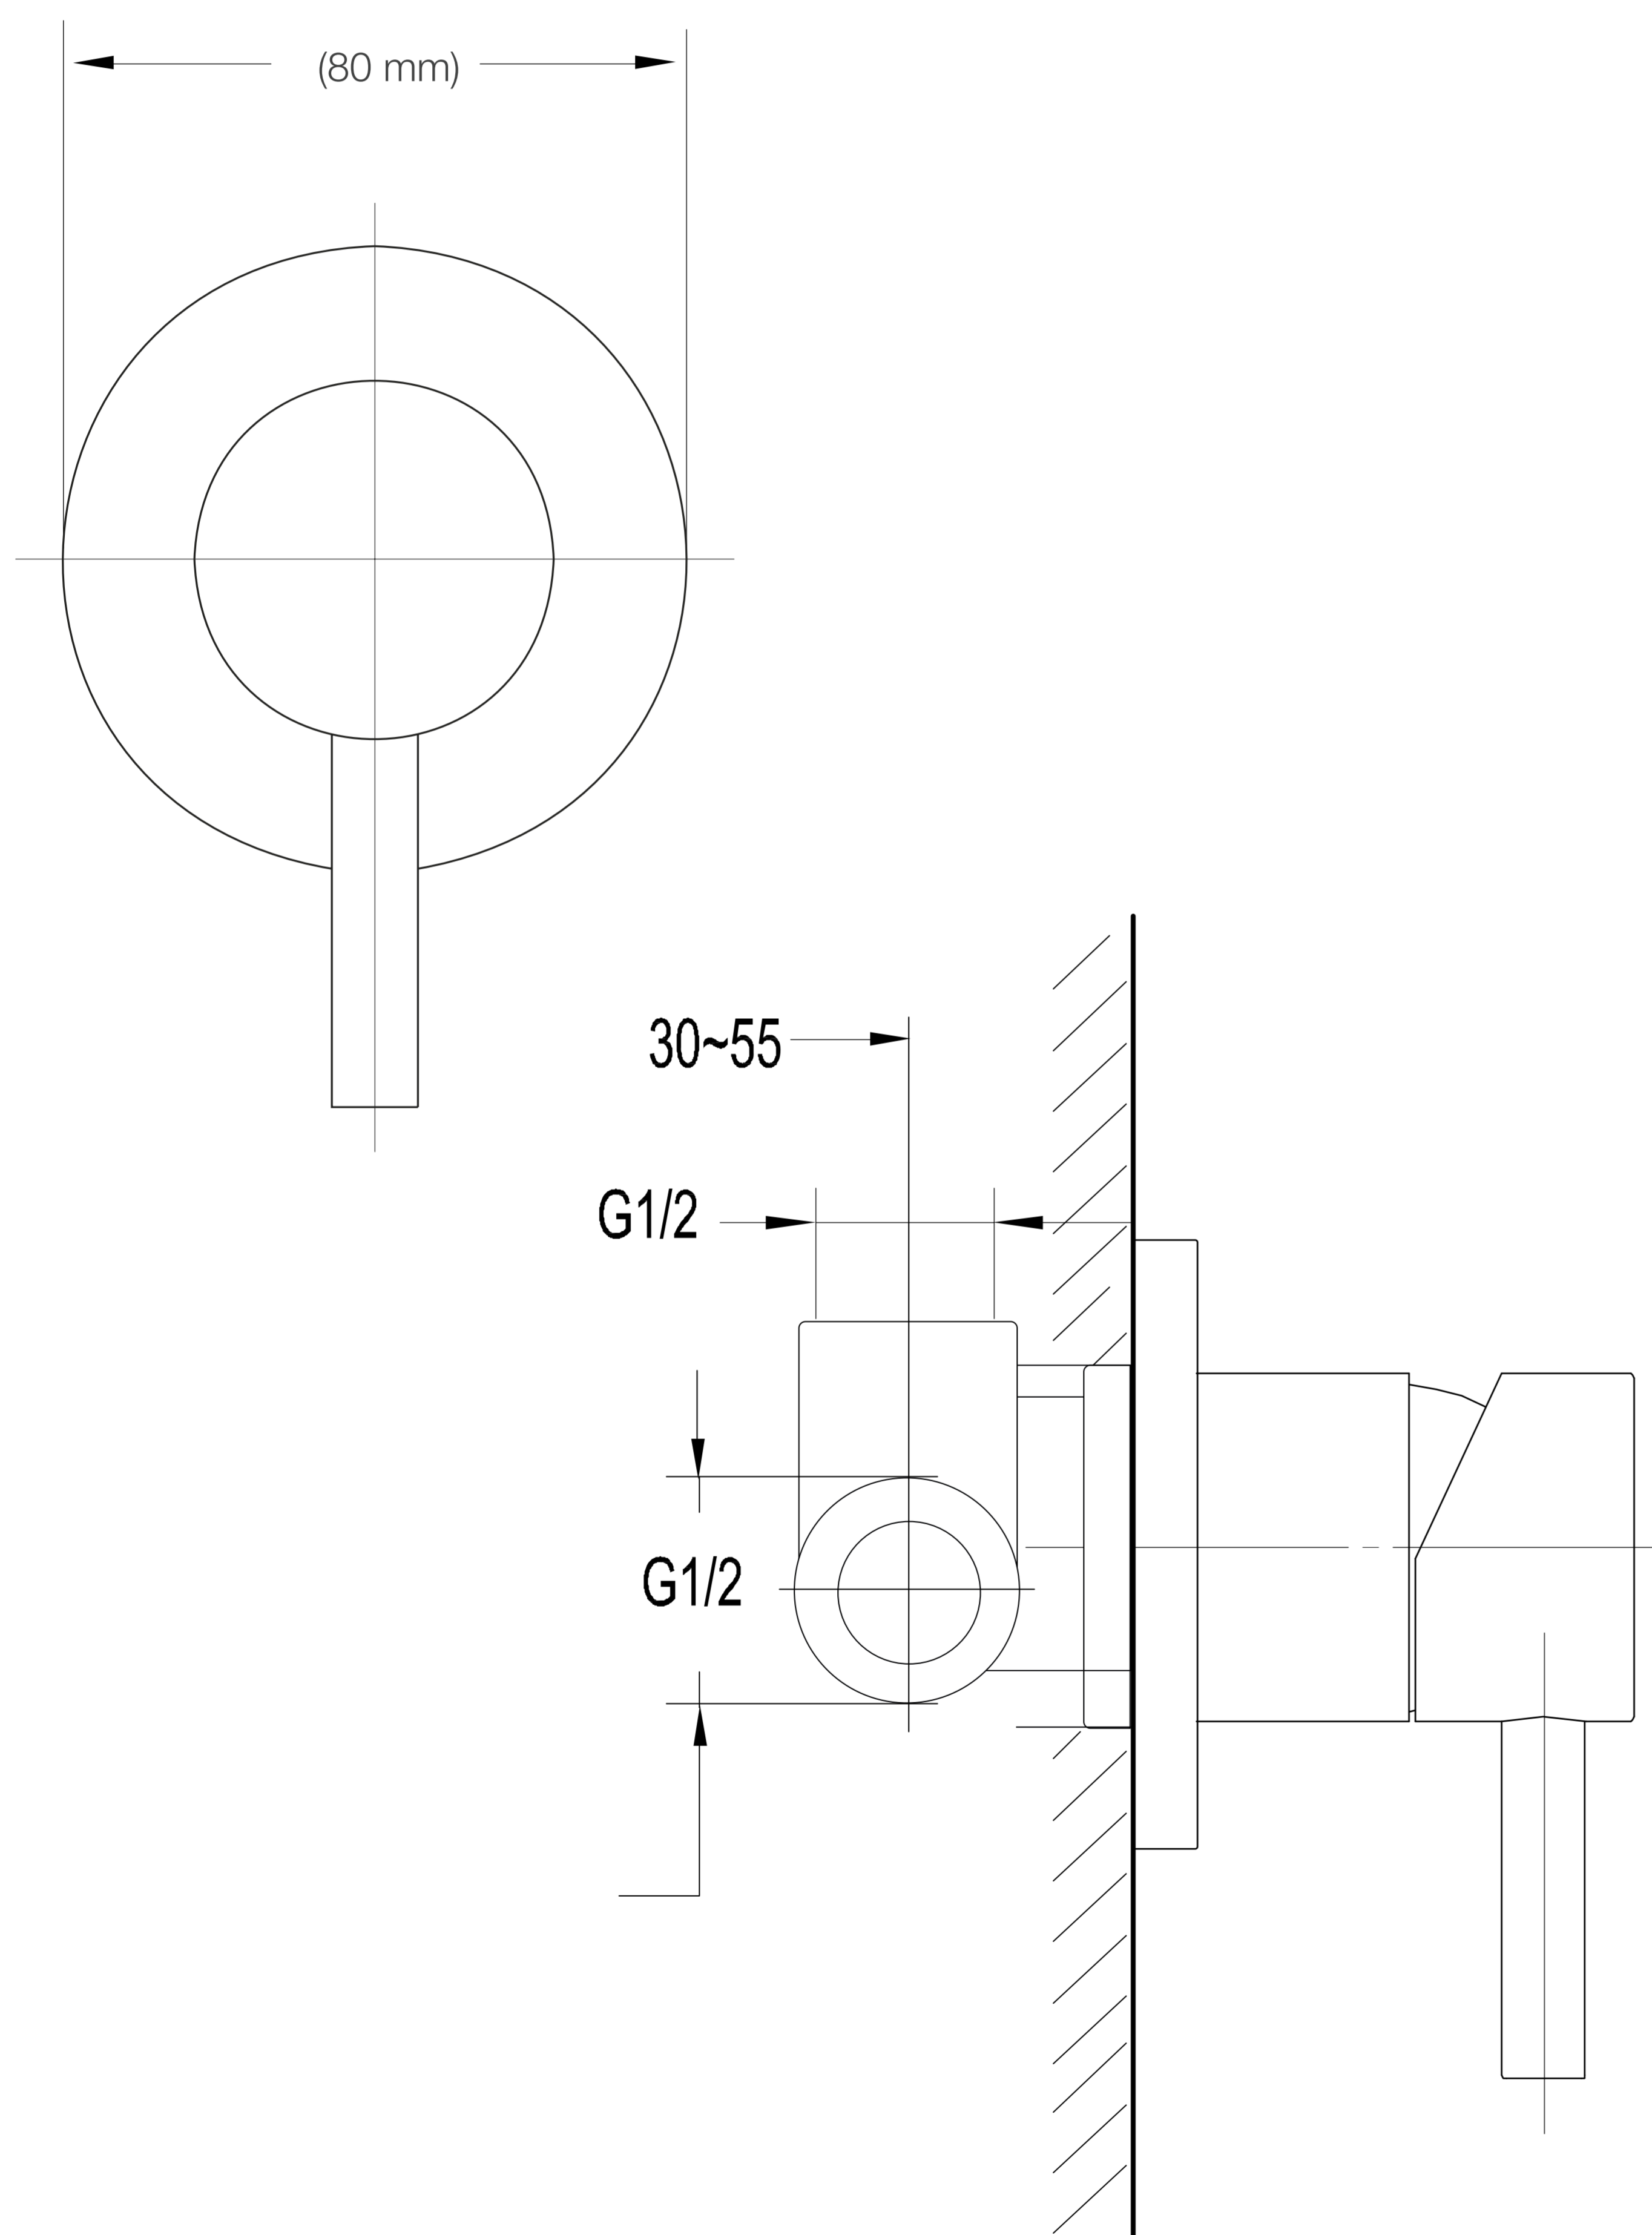

# FERRETTI

Medidas: Largo 80mm

<b>Código de Producto</b>	FA 7423-GOLD
<b>Material</b>	Bronce Cromado
<b>Acabado</b>	Infiniti Gold
<b>Manija</b>	1
<b>Altura</b>	-
<b>Ancho</b>	-
<b>Largo</b>	80 mm