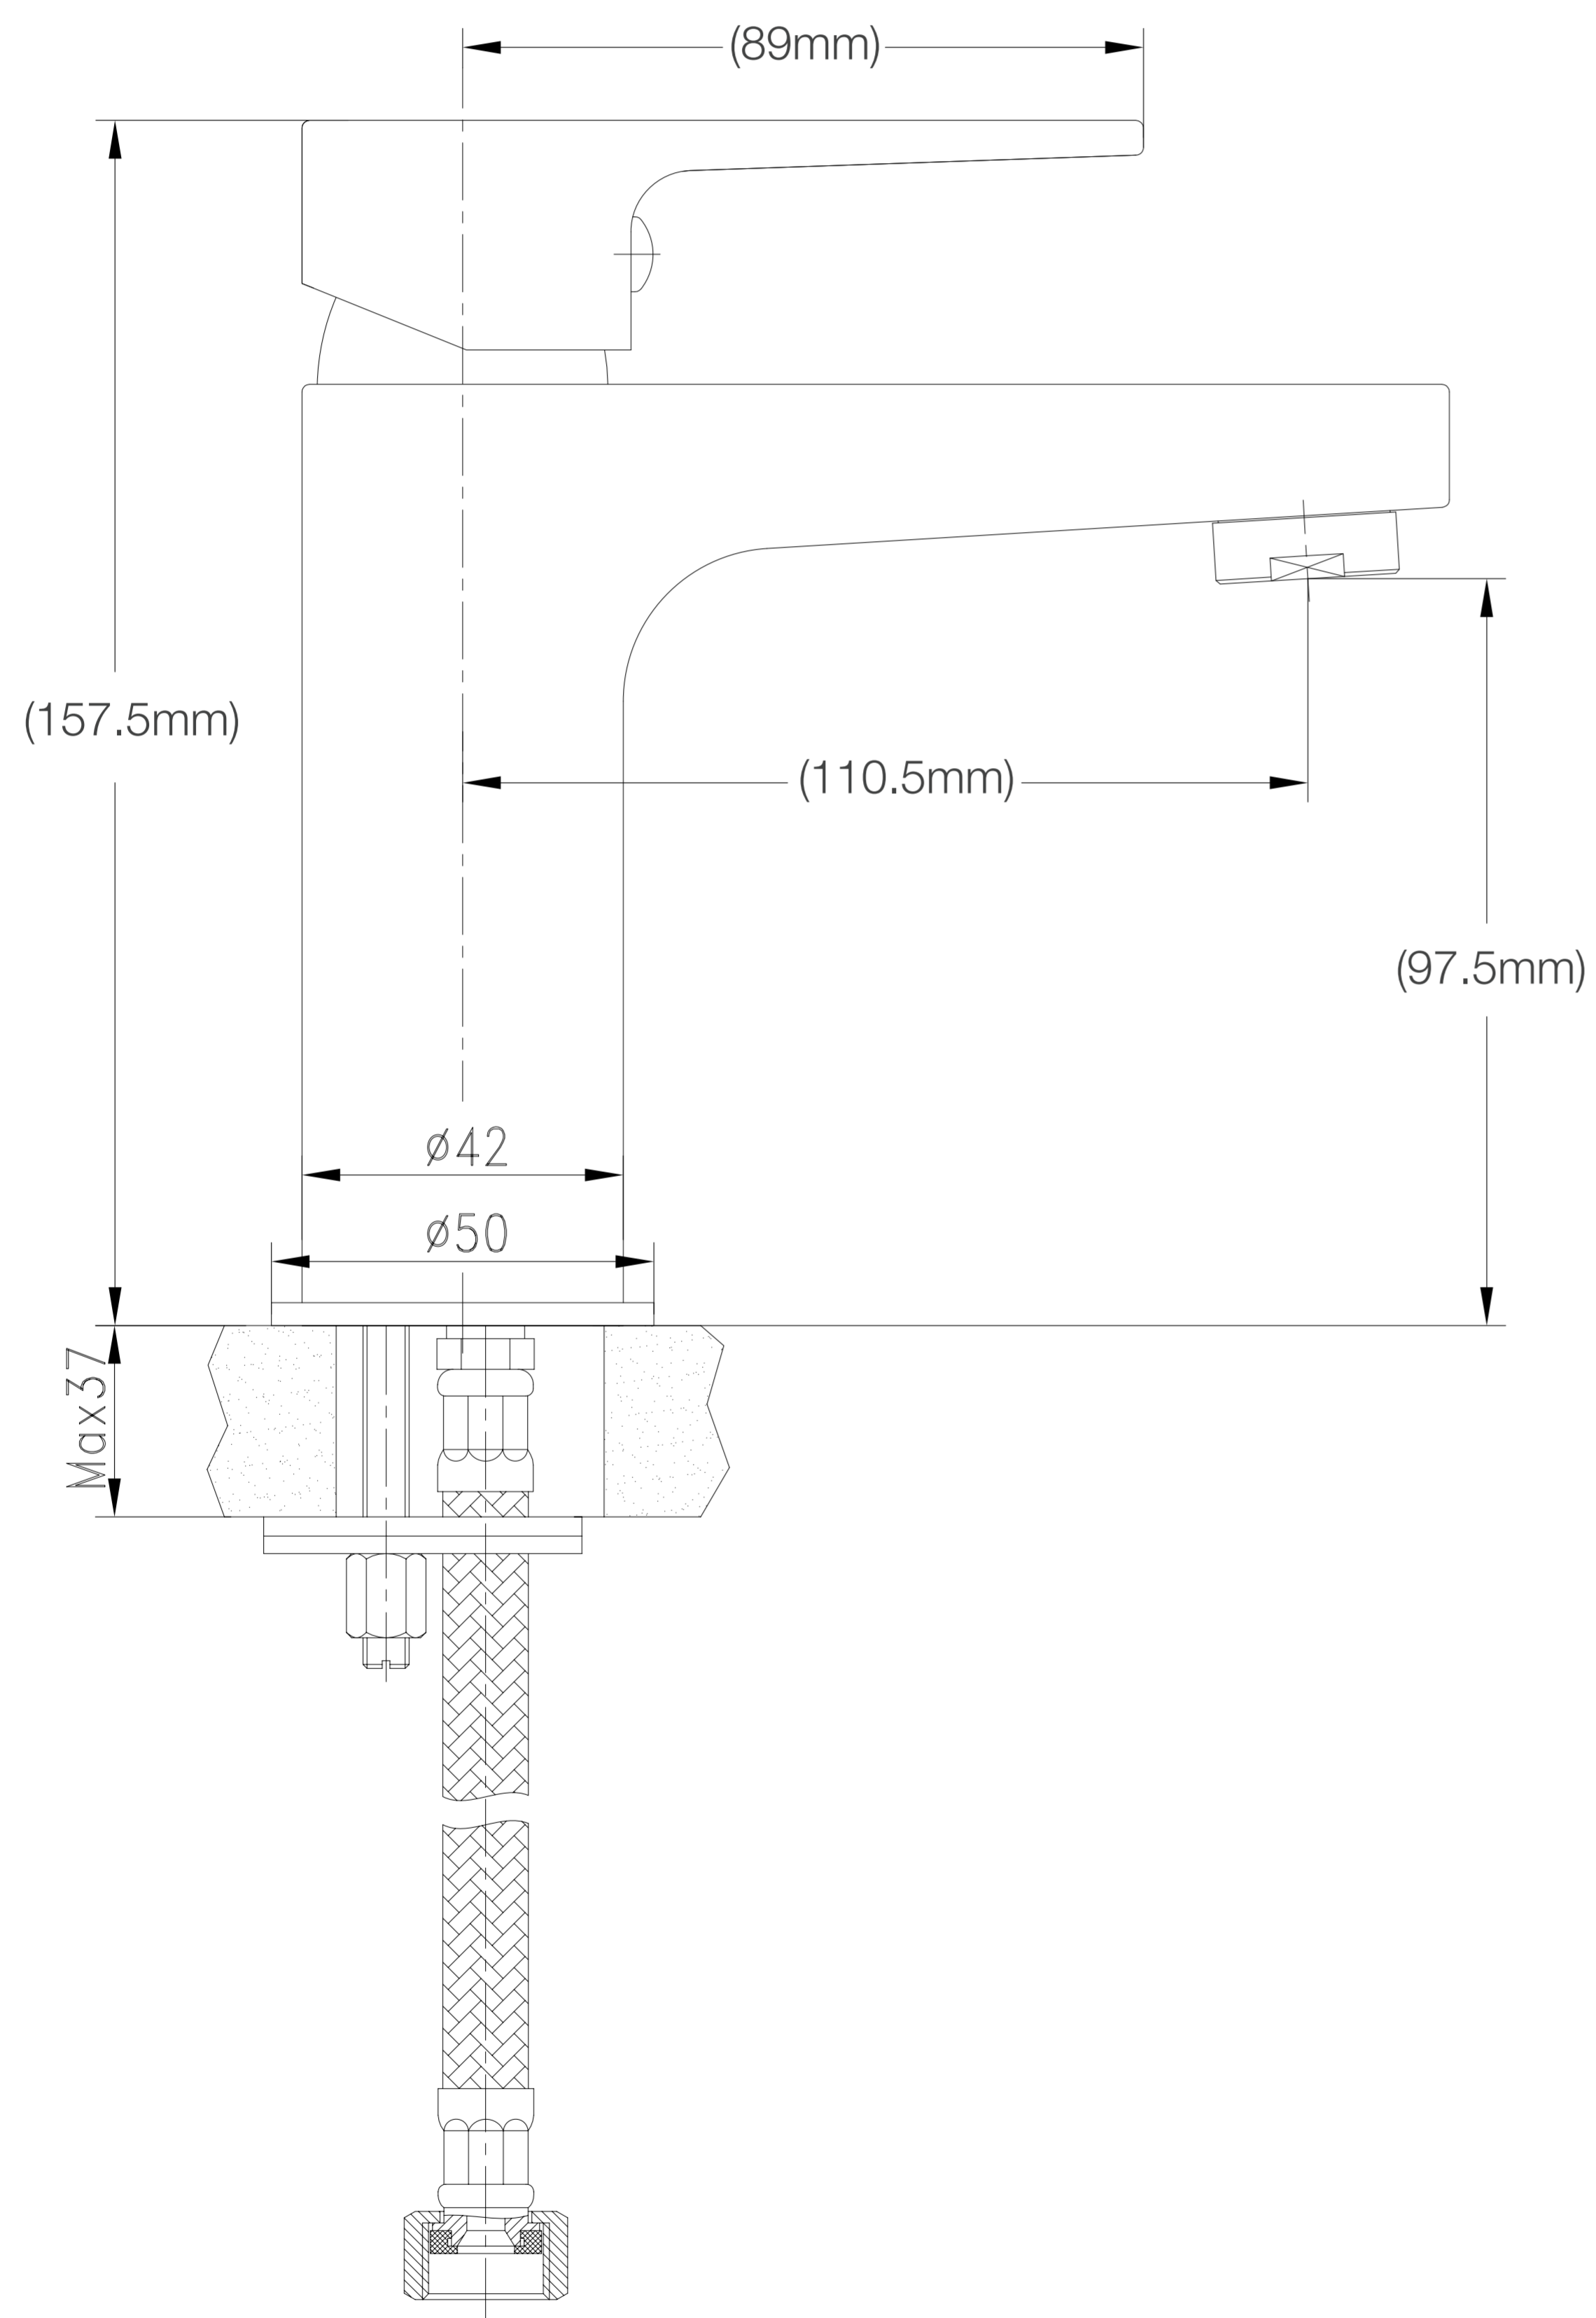

**3**

**6**

**Simple Instalación**  
Fácil y rápida, con herramientas básicas.

Diseño Moderno Minimalista

Cartucho Cerámico de larga duración

Compatible con cualquier lavatorio de baño

Fácil instalación

Garantía Limitada contra daños de fabricación

# FERRETTI

Medidas: Altura 157.5mm x Altura de Pico 97.5mm x Alcance de Pico 110.5mm

<b>Código de Producto</b>	FA 7760
<b>Manija</b>	1
<b>Acabado</b>	Cromado
<b>Material</b>	Bronce Pesado
<b>Altura</b>	157.5mm
<b>Alcance de Pico</b>	110.5mm
<b>Altura de Pico</b>	97.5mm
<b>Agujero de Grifería</b>	1
<b>Tipo de instalación</b>	Instalación al Mueble