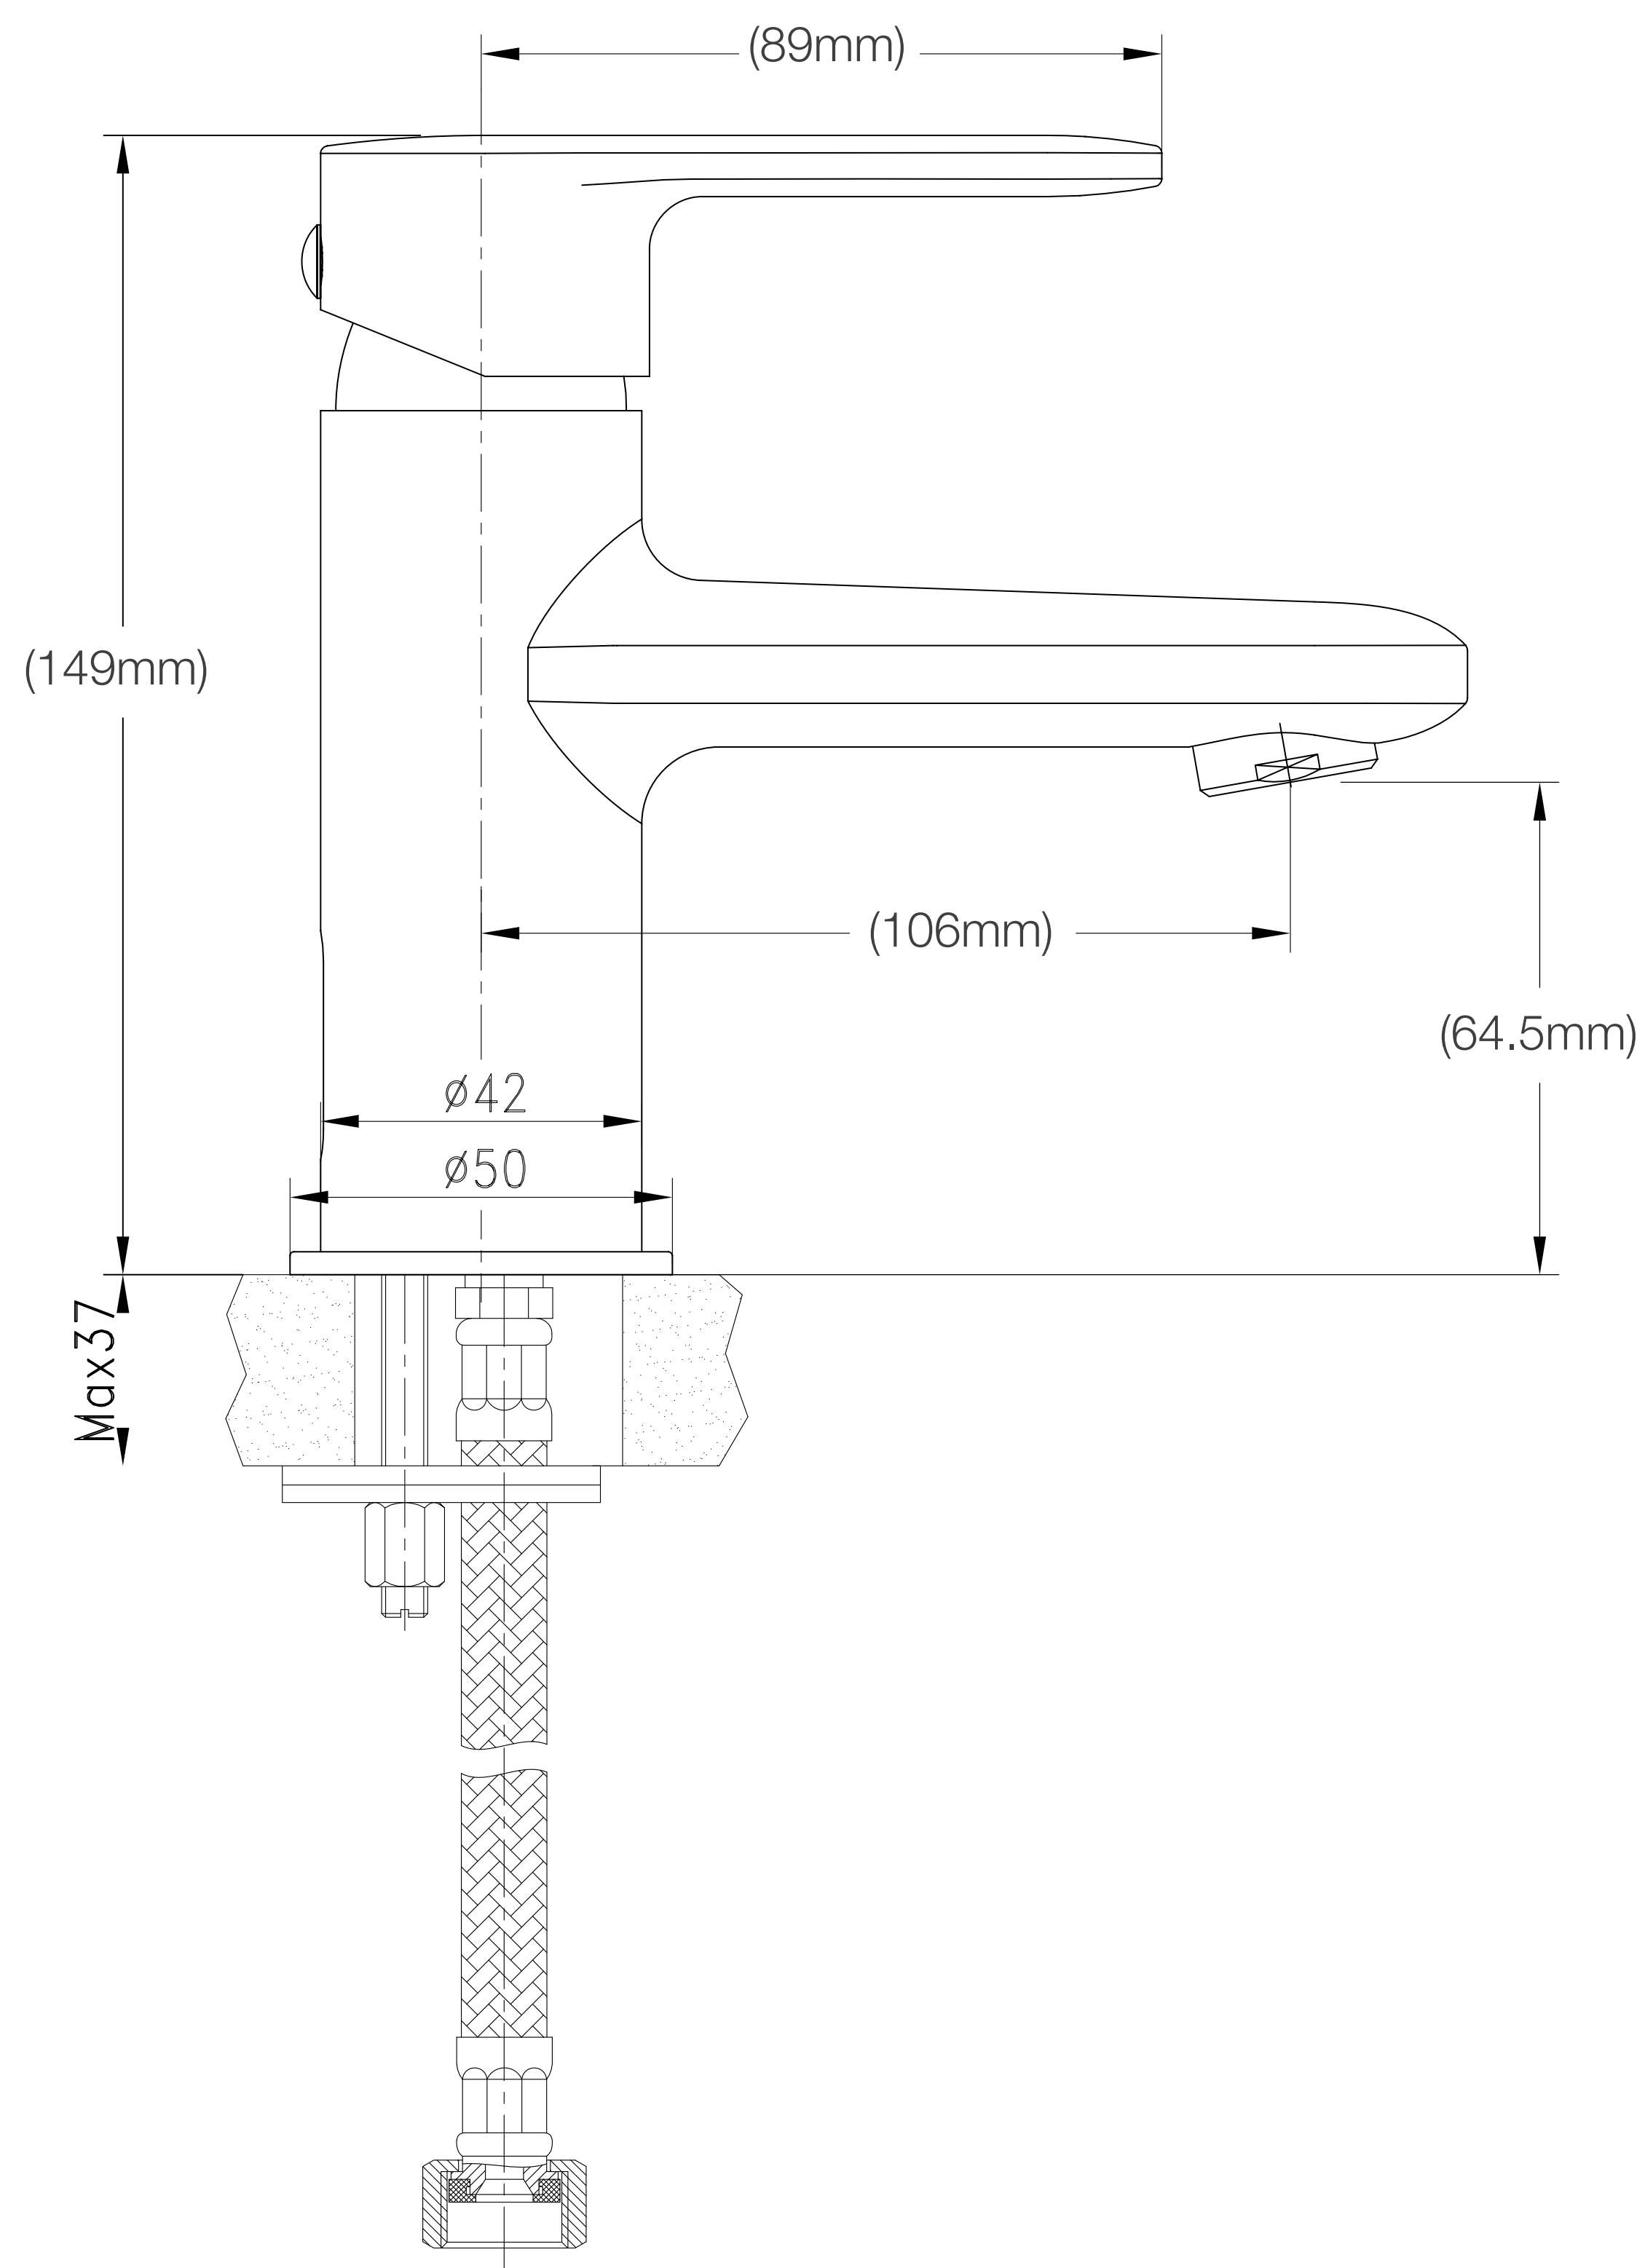

3

Simple Instalación
Fácil y rápida, con herramientas básicas.

6

Diseño Moderno
Minimalista

Cartucho Cerámico
de larga duración

Compatible con
cualquier lavatorio de baño

Fácil instalación

Garantía Limitada contra
daños de fabricación

FERRETTI

Medidas: Altura 149mm x Altura de Pico 64.5mm x Alcance de Pico 106mm

Código de Producto	FA 7780
Manija	1
Acabado	Cromado
Material	Bronce Pesado
Altura	149mm
Alcance de Pico	106mm
Altura de Pico	64.5mm
Agujero de Grifería	1
Tipo de instalación	Instalación al Mueble