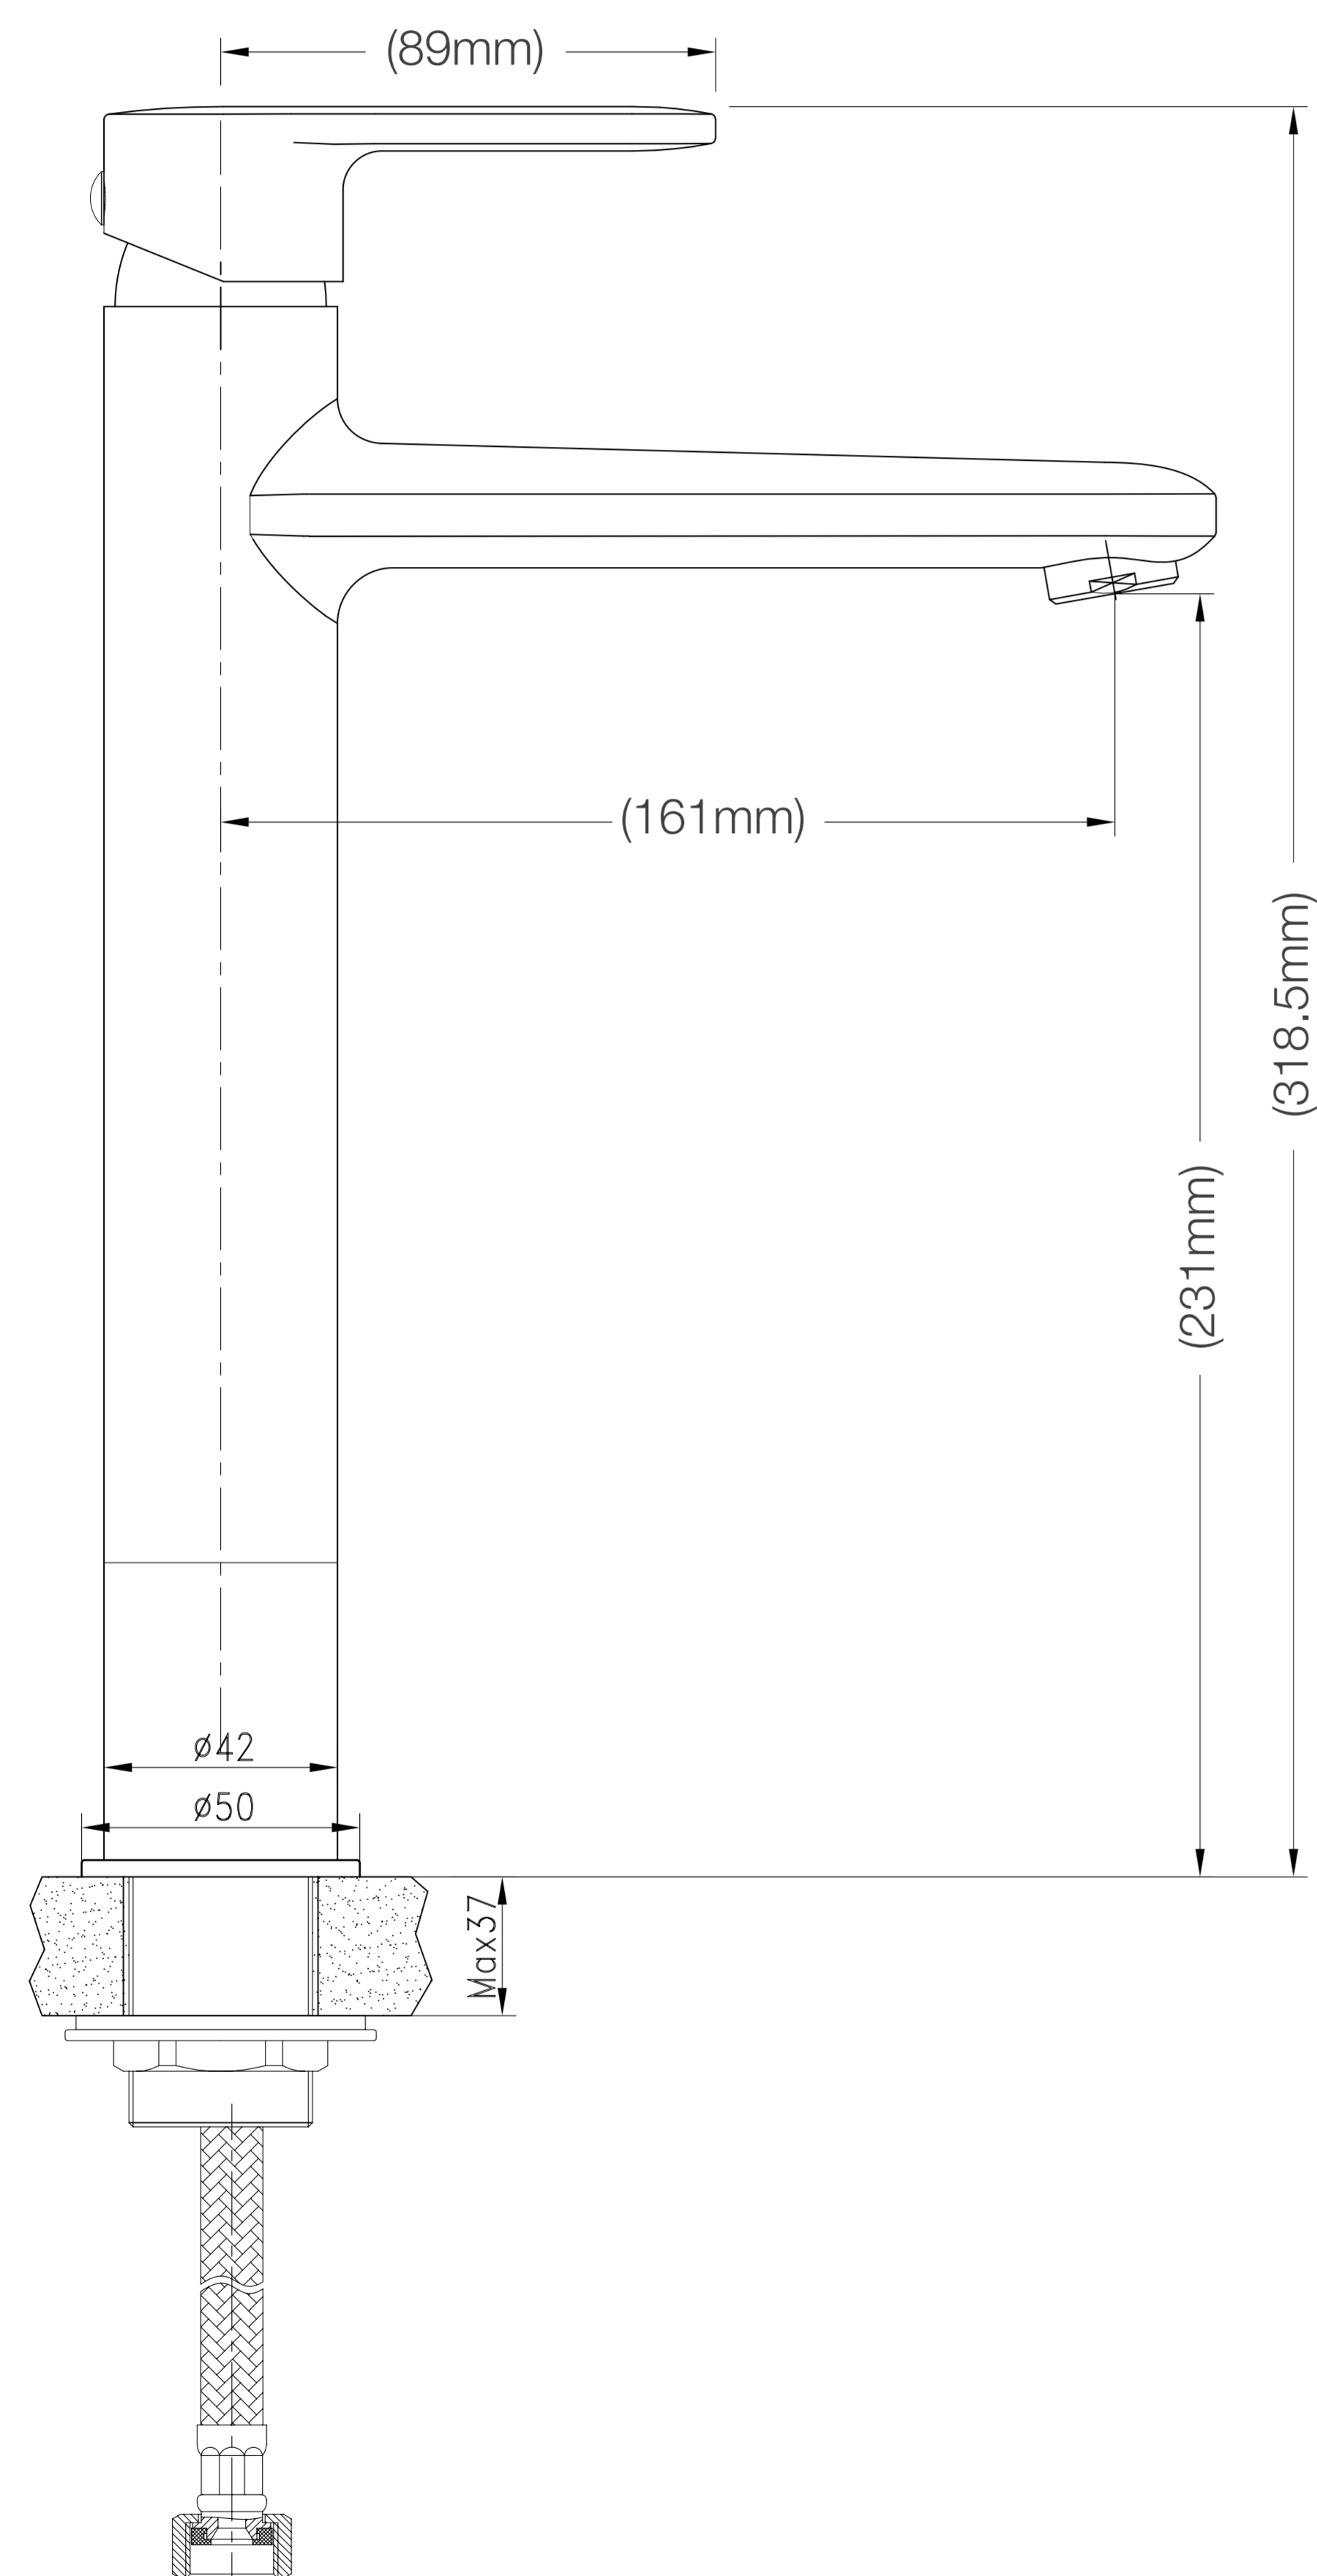

5

**6 Simple Instalación**  
Fácil y rápida, con  
herramientas básicas.

6

Diseño Moderno  
Minimalista

Cartucho Cerámico  
de larga duración

Compatible con  
cualquier lavatorio de baño

Fácil instalación

Garantía Limitada contra  
daños de fabricación

# FERRETTI

Medidas: Altura 318.5mm x Altura de Pico 231mm x Alcance de Pico 161mm

<b>Código de Producto</b>	FA 7820
<b>Manija</b>	1
<b>Acabado</b>	Cromado
<b>Material</b>	Bronce Pesado
<b>Altura</b>	318.5mm
<b>Alcance de Pico</b>	161mm
<b>Altura de Pico</b>	231mm
<b>Agujero de Grifería</b>	1
<b>Tipo de instalación</b>	Instalación al Mueble