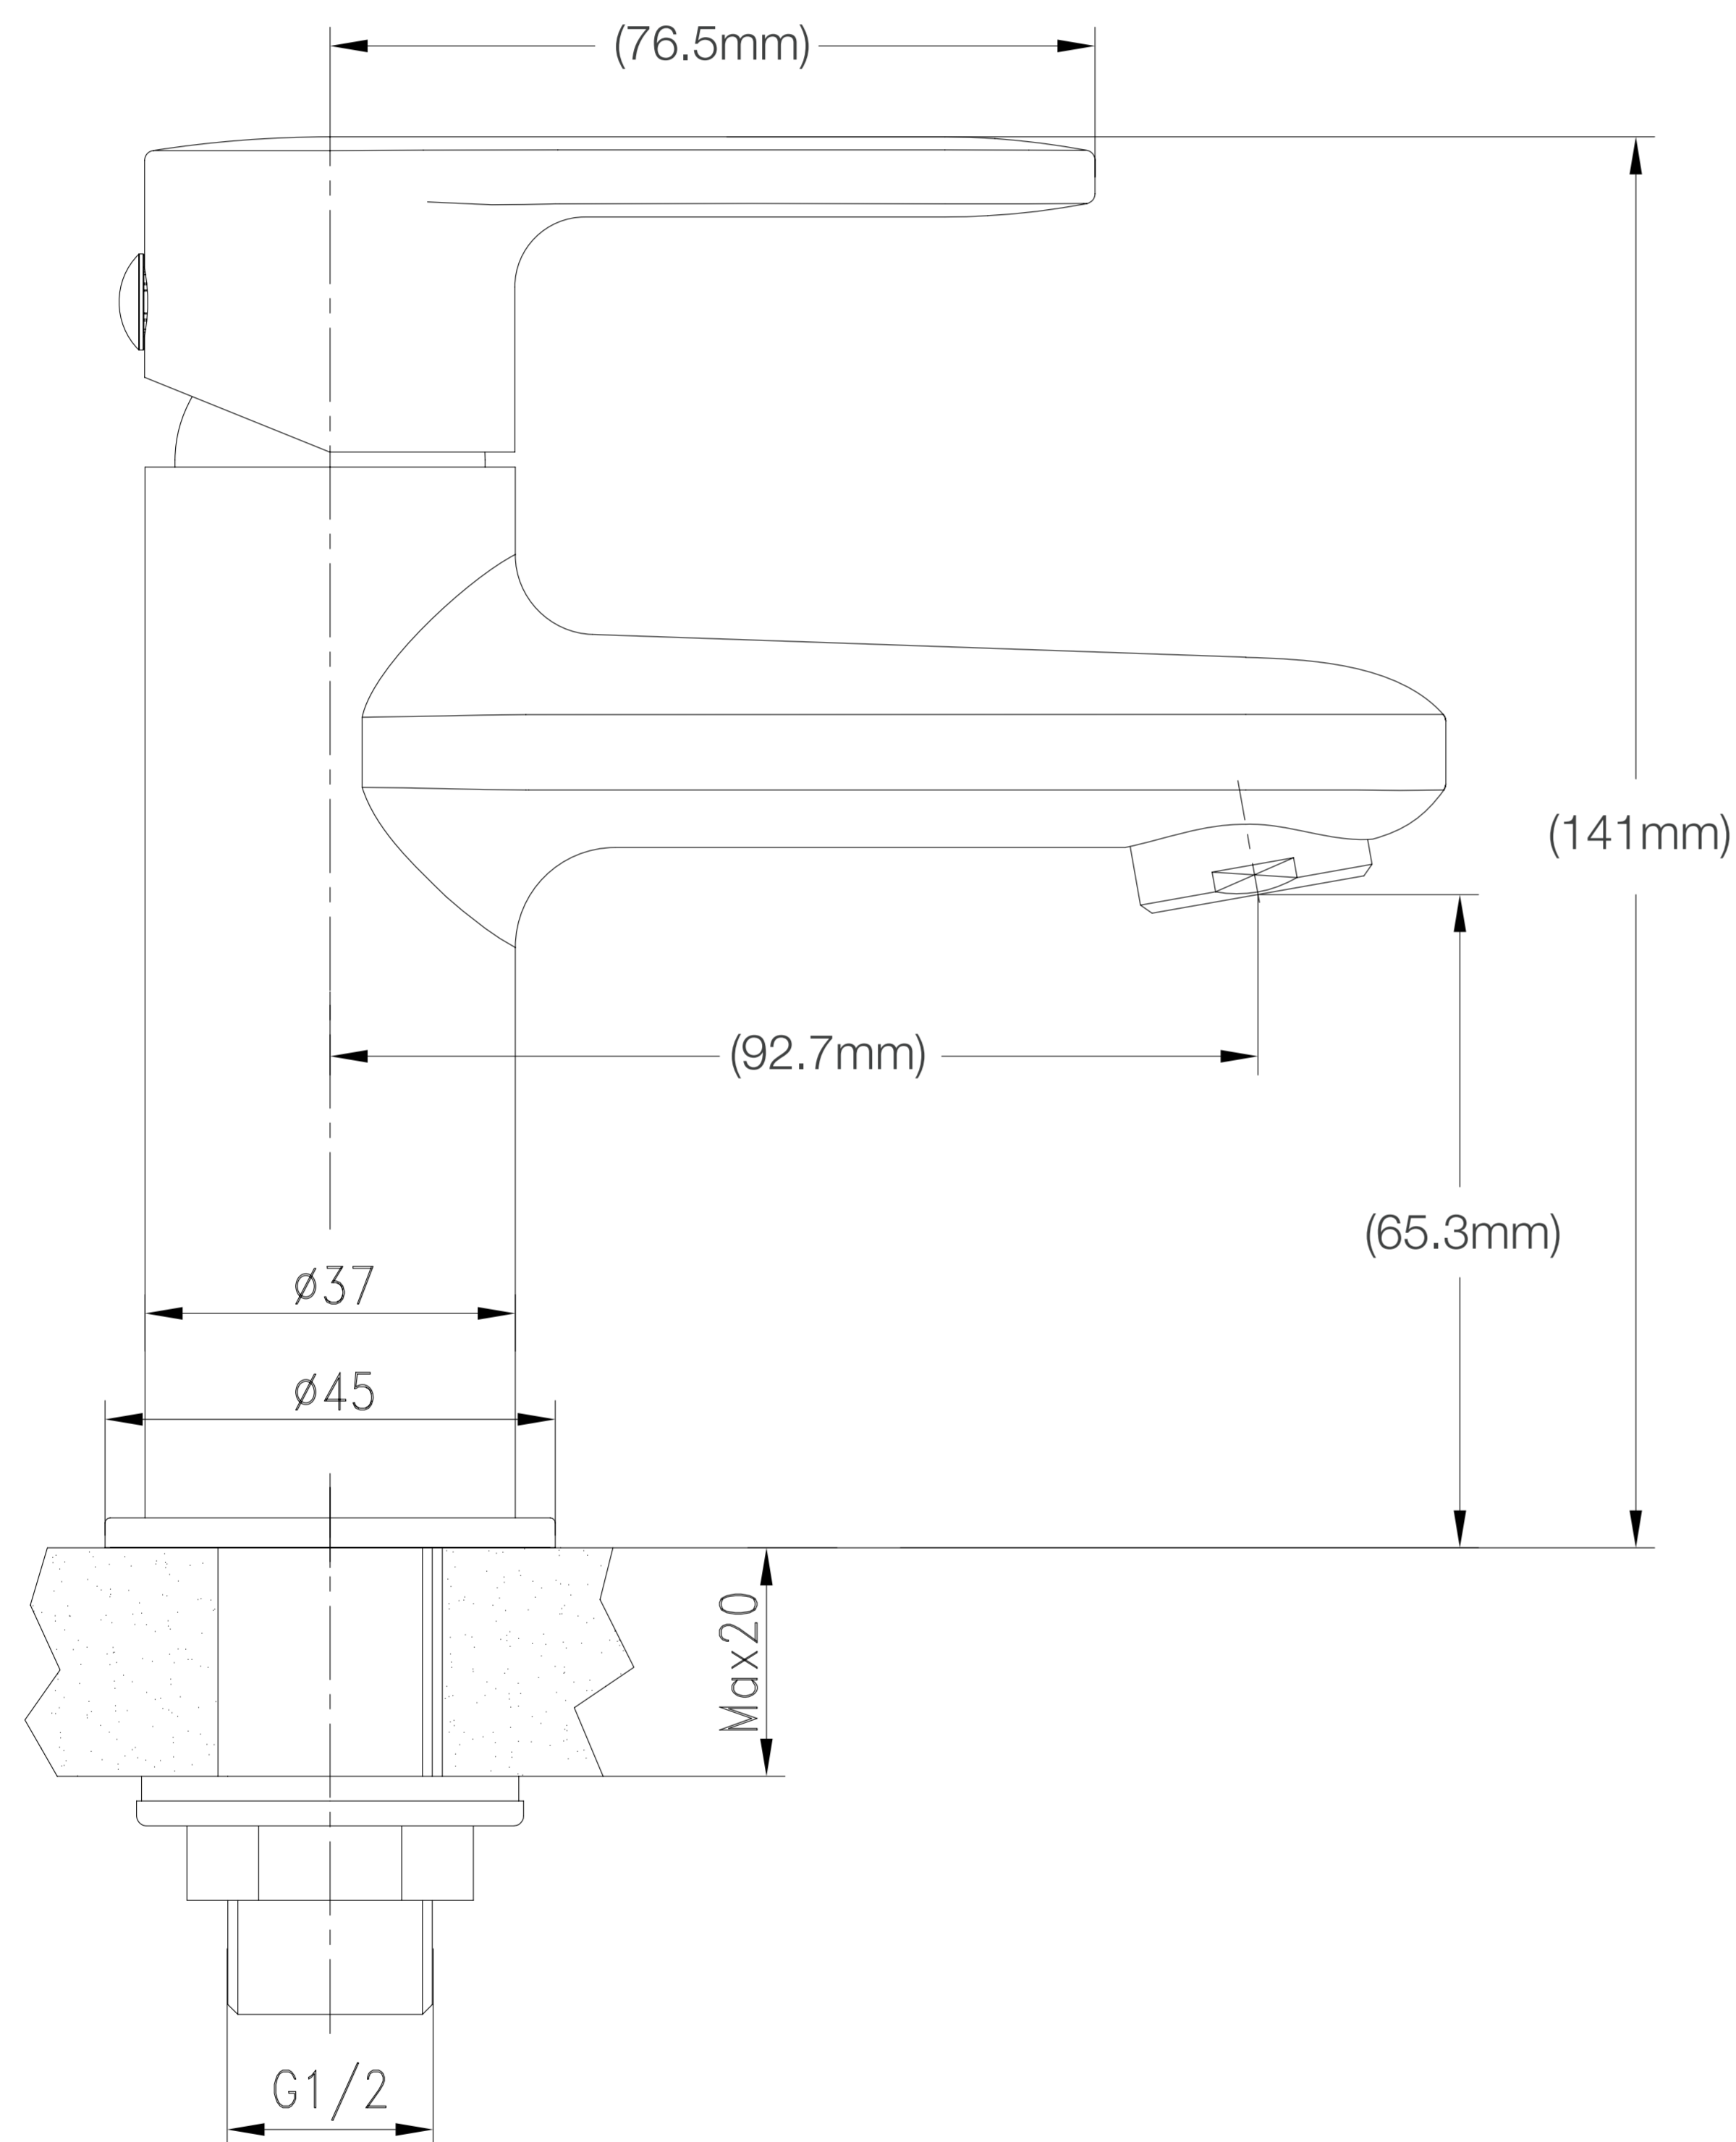

2

**Disco Cerámico de Alto
Rendimiento**
500.000 Ciclos.
Para uso confiable.

3

4

Práctico Diseño de Manija
Para fácil control de flujo.

5

Aireador Neoperl
Para control de flujo libre de
salpicaduras. Ahorrador de
agua.

6

Simple Instalación
Fácil y rápida, con herramientas
básicas.

Diseño Moderno
Minimalista

Cartucho Cerámico
de larga duración

Compatible con
cualquier lavatorio de baño

Fácil instalación

Garantía Limitada contra
daños de fabricación

MILANO PLUS LAVATORIO BAJO AGUA FRÍA AL MUEBLE

FERRETTI

Medidas: Altura 141mm x Altura de Pico 65.3mm x Alcance de Pico 92.7mm

Código de Producto	FA 7831
Manija	1
Acabado	Cromado
Material	Bronce Pesado
Altura	141mm
Alcance de Pico	92.7mm
Altura de Pico	65.3mm
Agujero de Grifería	1
Tipo de instalación	Instalación al Mueble