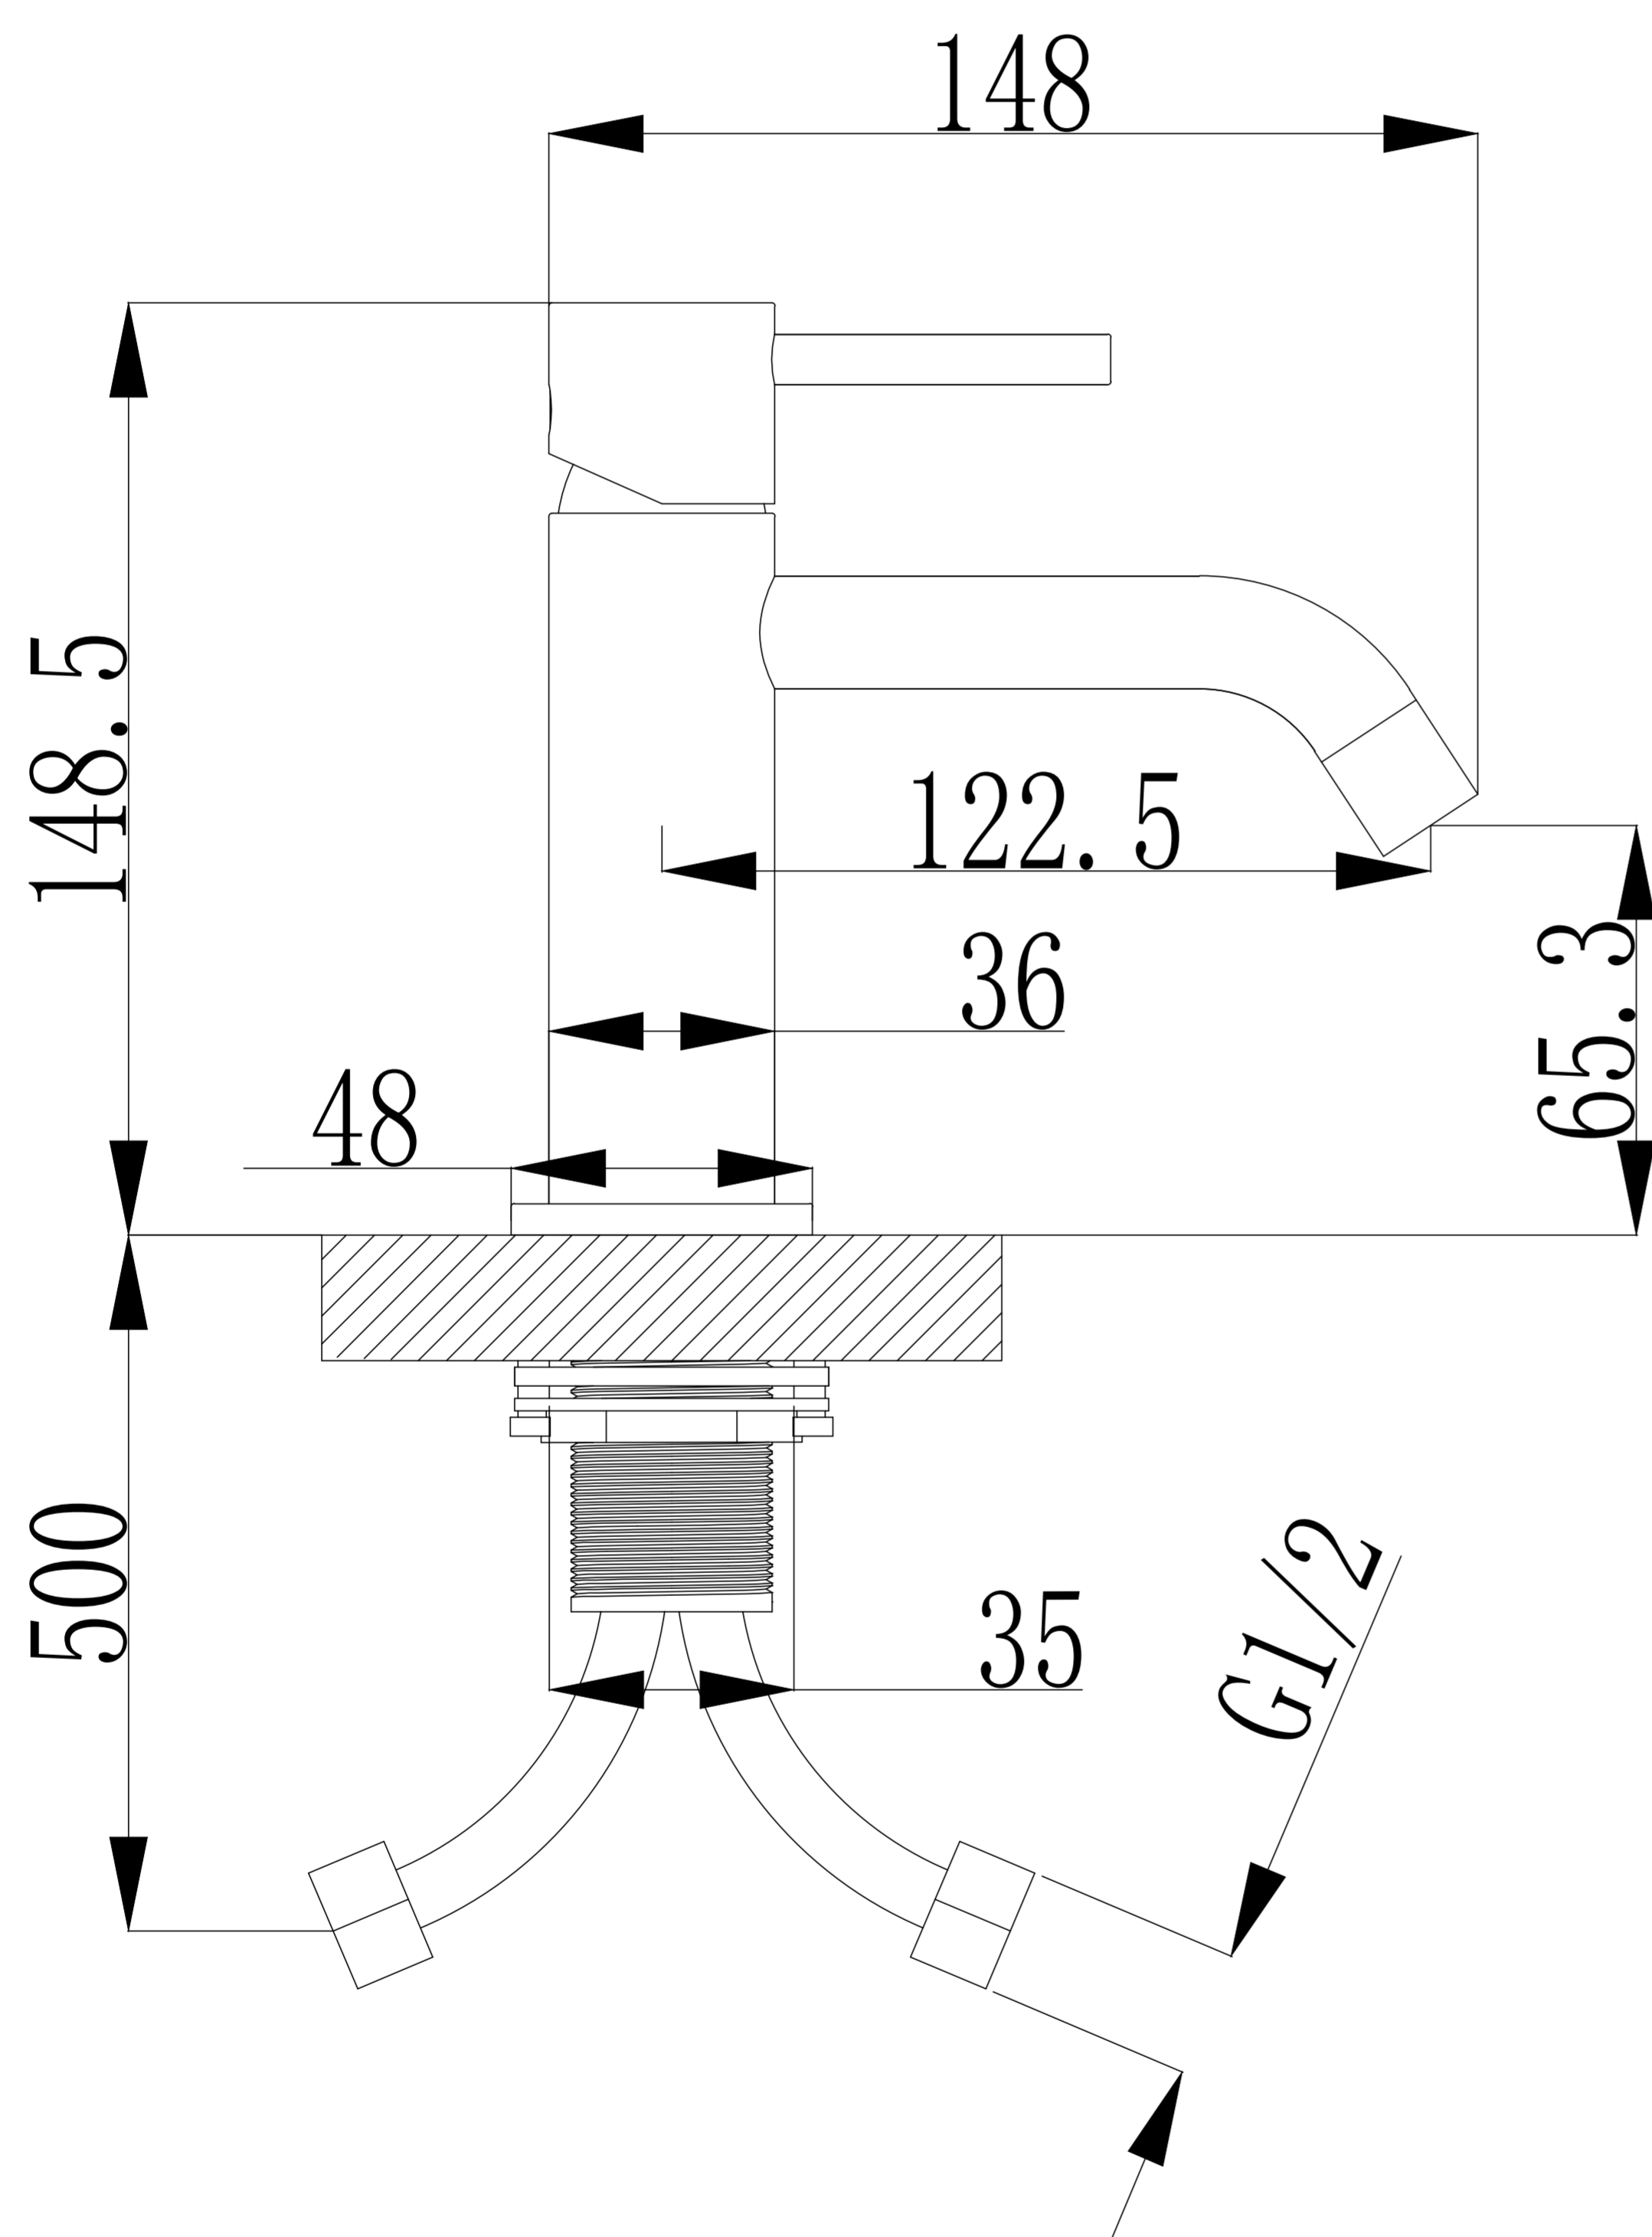

# FERRETTI

Medidas: Altura 148.5 mm x Altura de Pico 65.3 mm x Alcance de Pico 148 mm

<b>Código de Producto</b>	FA 7855
<b>Manija</b>	1
<b>Acabado</b>	Dorado Brillante
<b>Material</b>	Bronce Pesado
<b>Altura</b>	148.5 mm
<b>Alcance de Pico</b>	148.0 mm
<b>Altura de Pico</b>	65.3 mm
<b>Agujero de Grifería</b>	1
<b>Tipo de instalación</b>	Instalación al Mueble