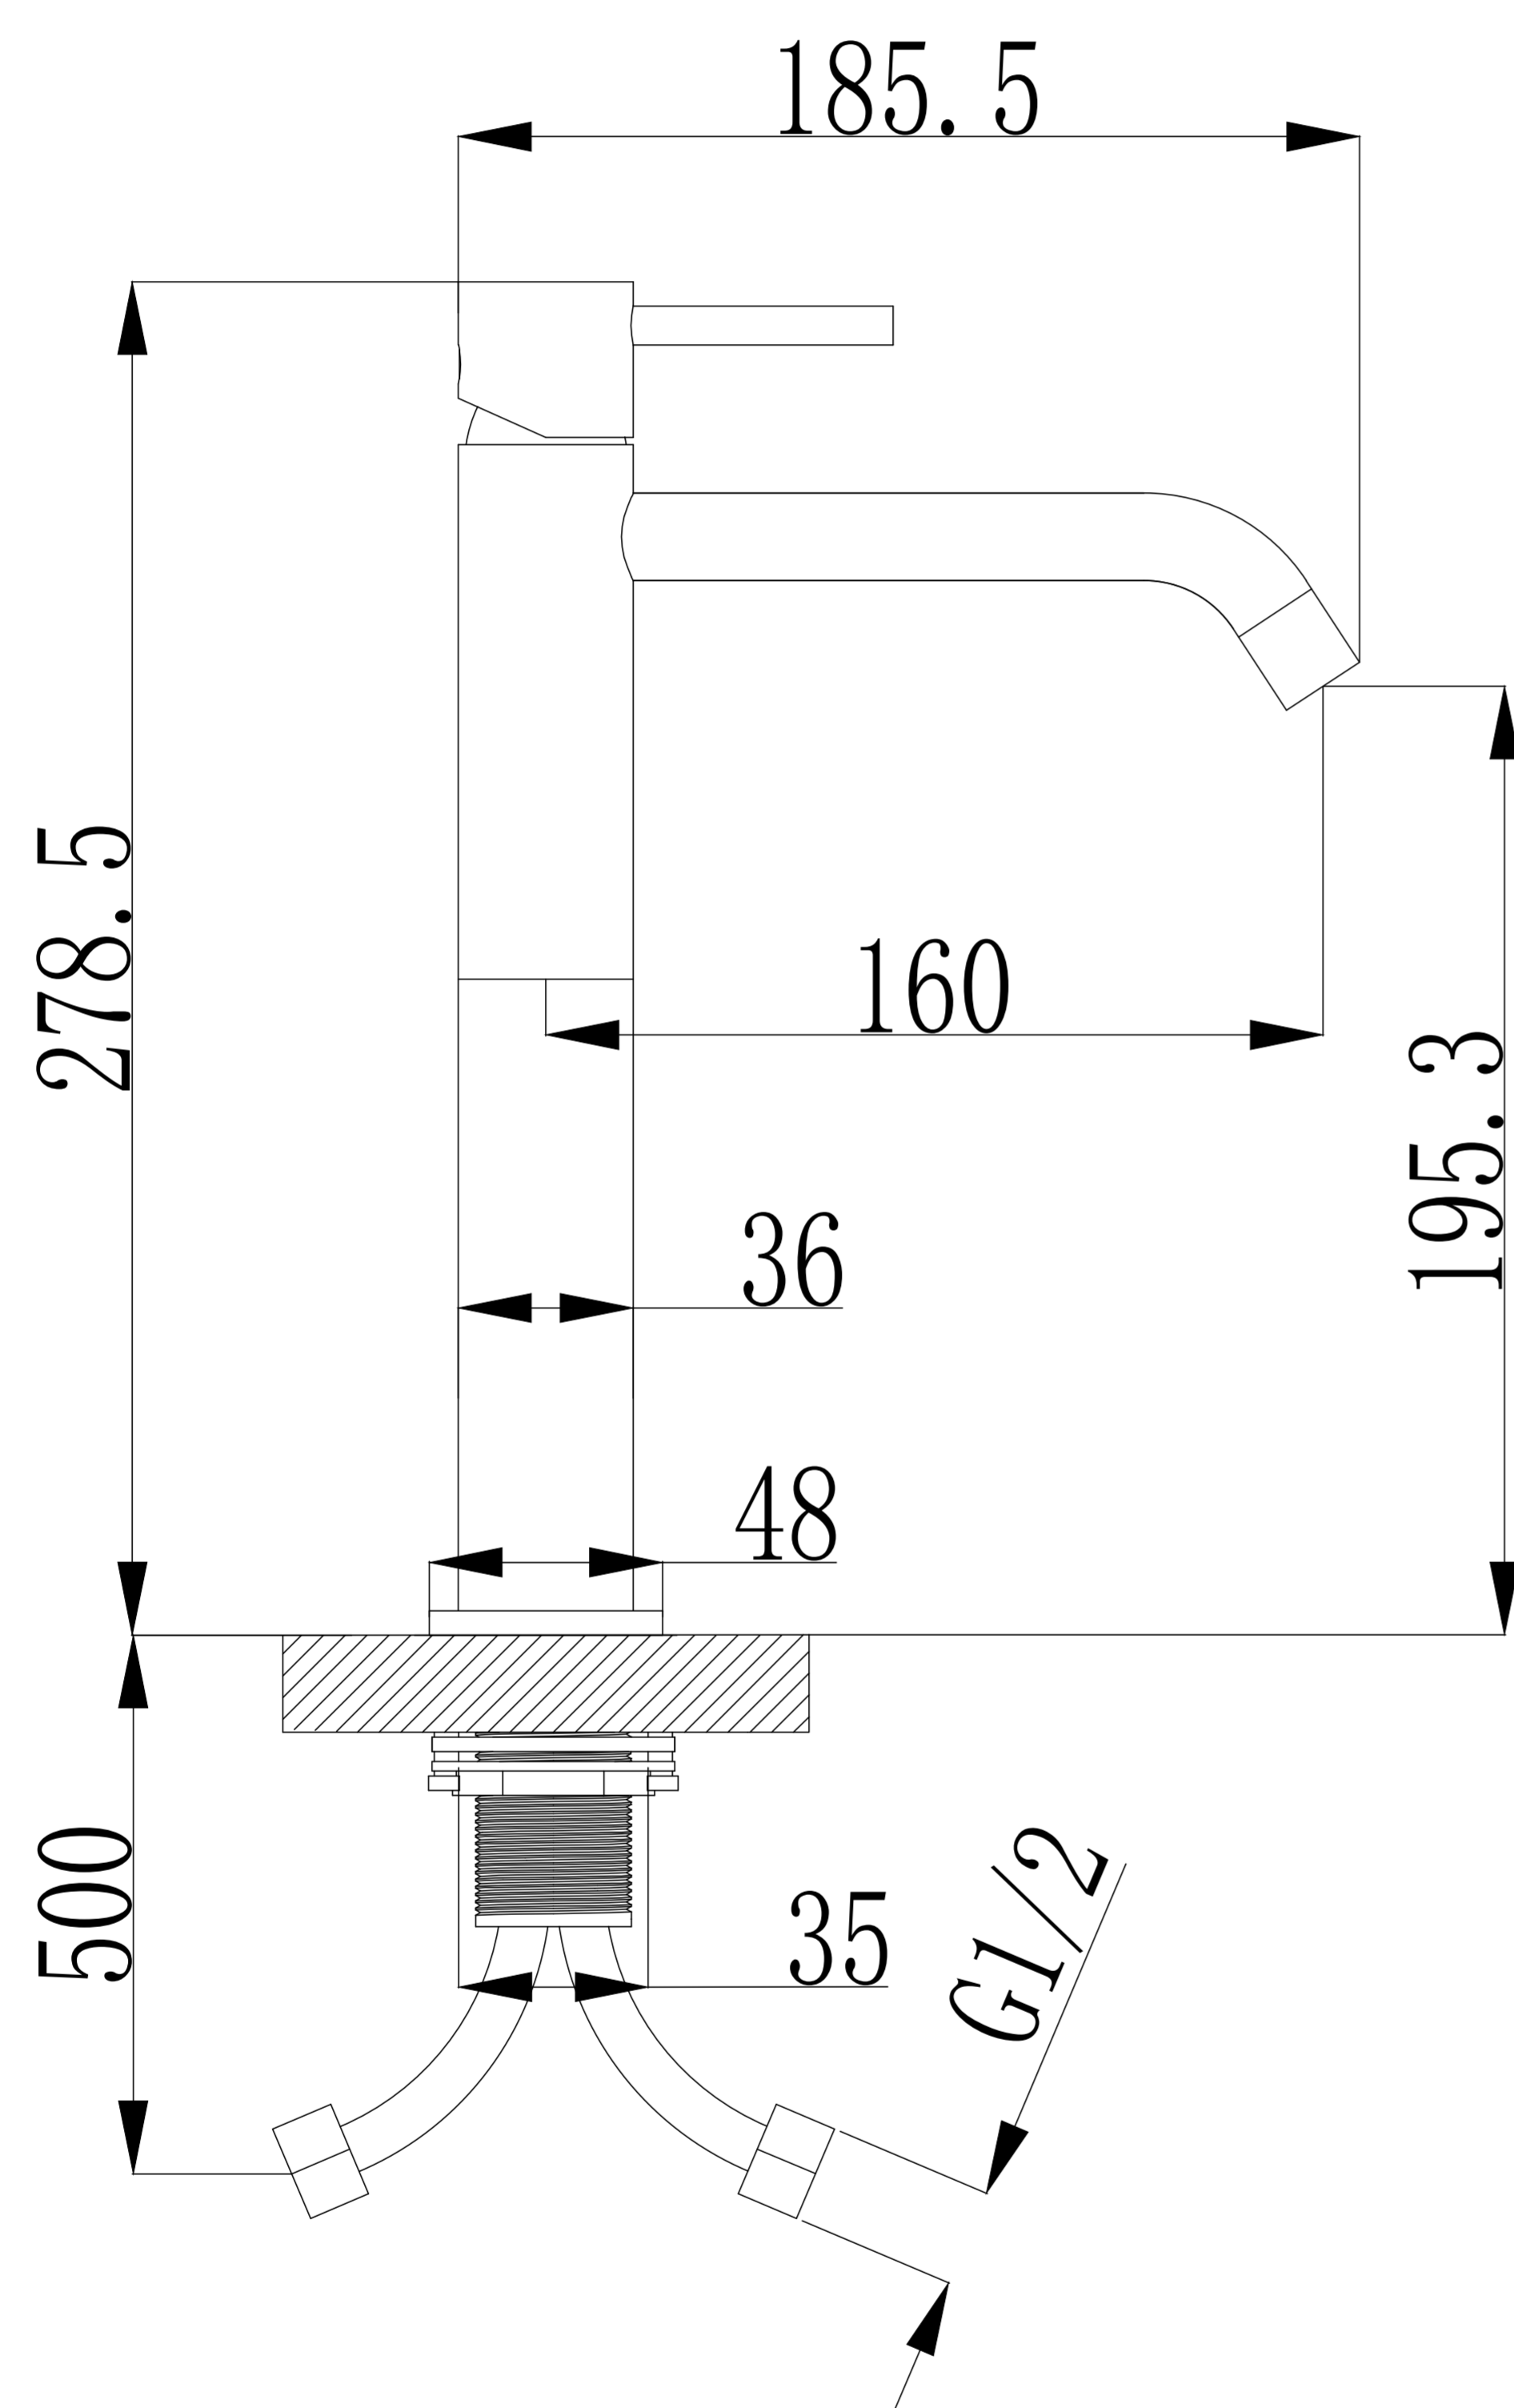

HOLLAND MAX LAVATORIO DORADO MATE ALTO AL MUEBLE FERRETTI PLUS

Práctico Diseño de Manija.
Para fácil control de flujo.

1

Fabricado en Bronce Pesado
Para máxima duración.

3

Simple instalación
Fácil y rápida, con herramientas básicas.

HOLLAND MAX LAVATORIO DORADO MATE ALTO AL MUEBLE FERRETTI PLUS

FERRETTI

Medidas: Altura 278.5 mm x Altura de Pico 195.3 mm x Alcance de Pico 185.5 mm

Código de Producto	FA 7916
Manija	1
Acabado	Mate Infinite PVD
Material	Bronce Pesado
Altura	278.5 mm
Alcance de Pico	195.3 mm
Altura de Pico	185.5 mm
Agujero de Grifería	1
Tipo de instalación	Instalación al Mueble