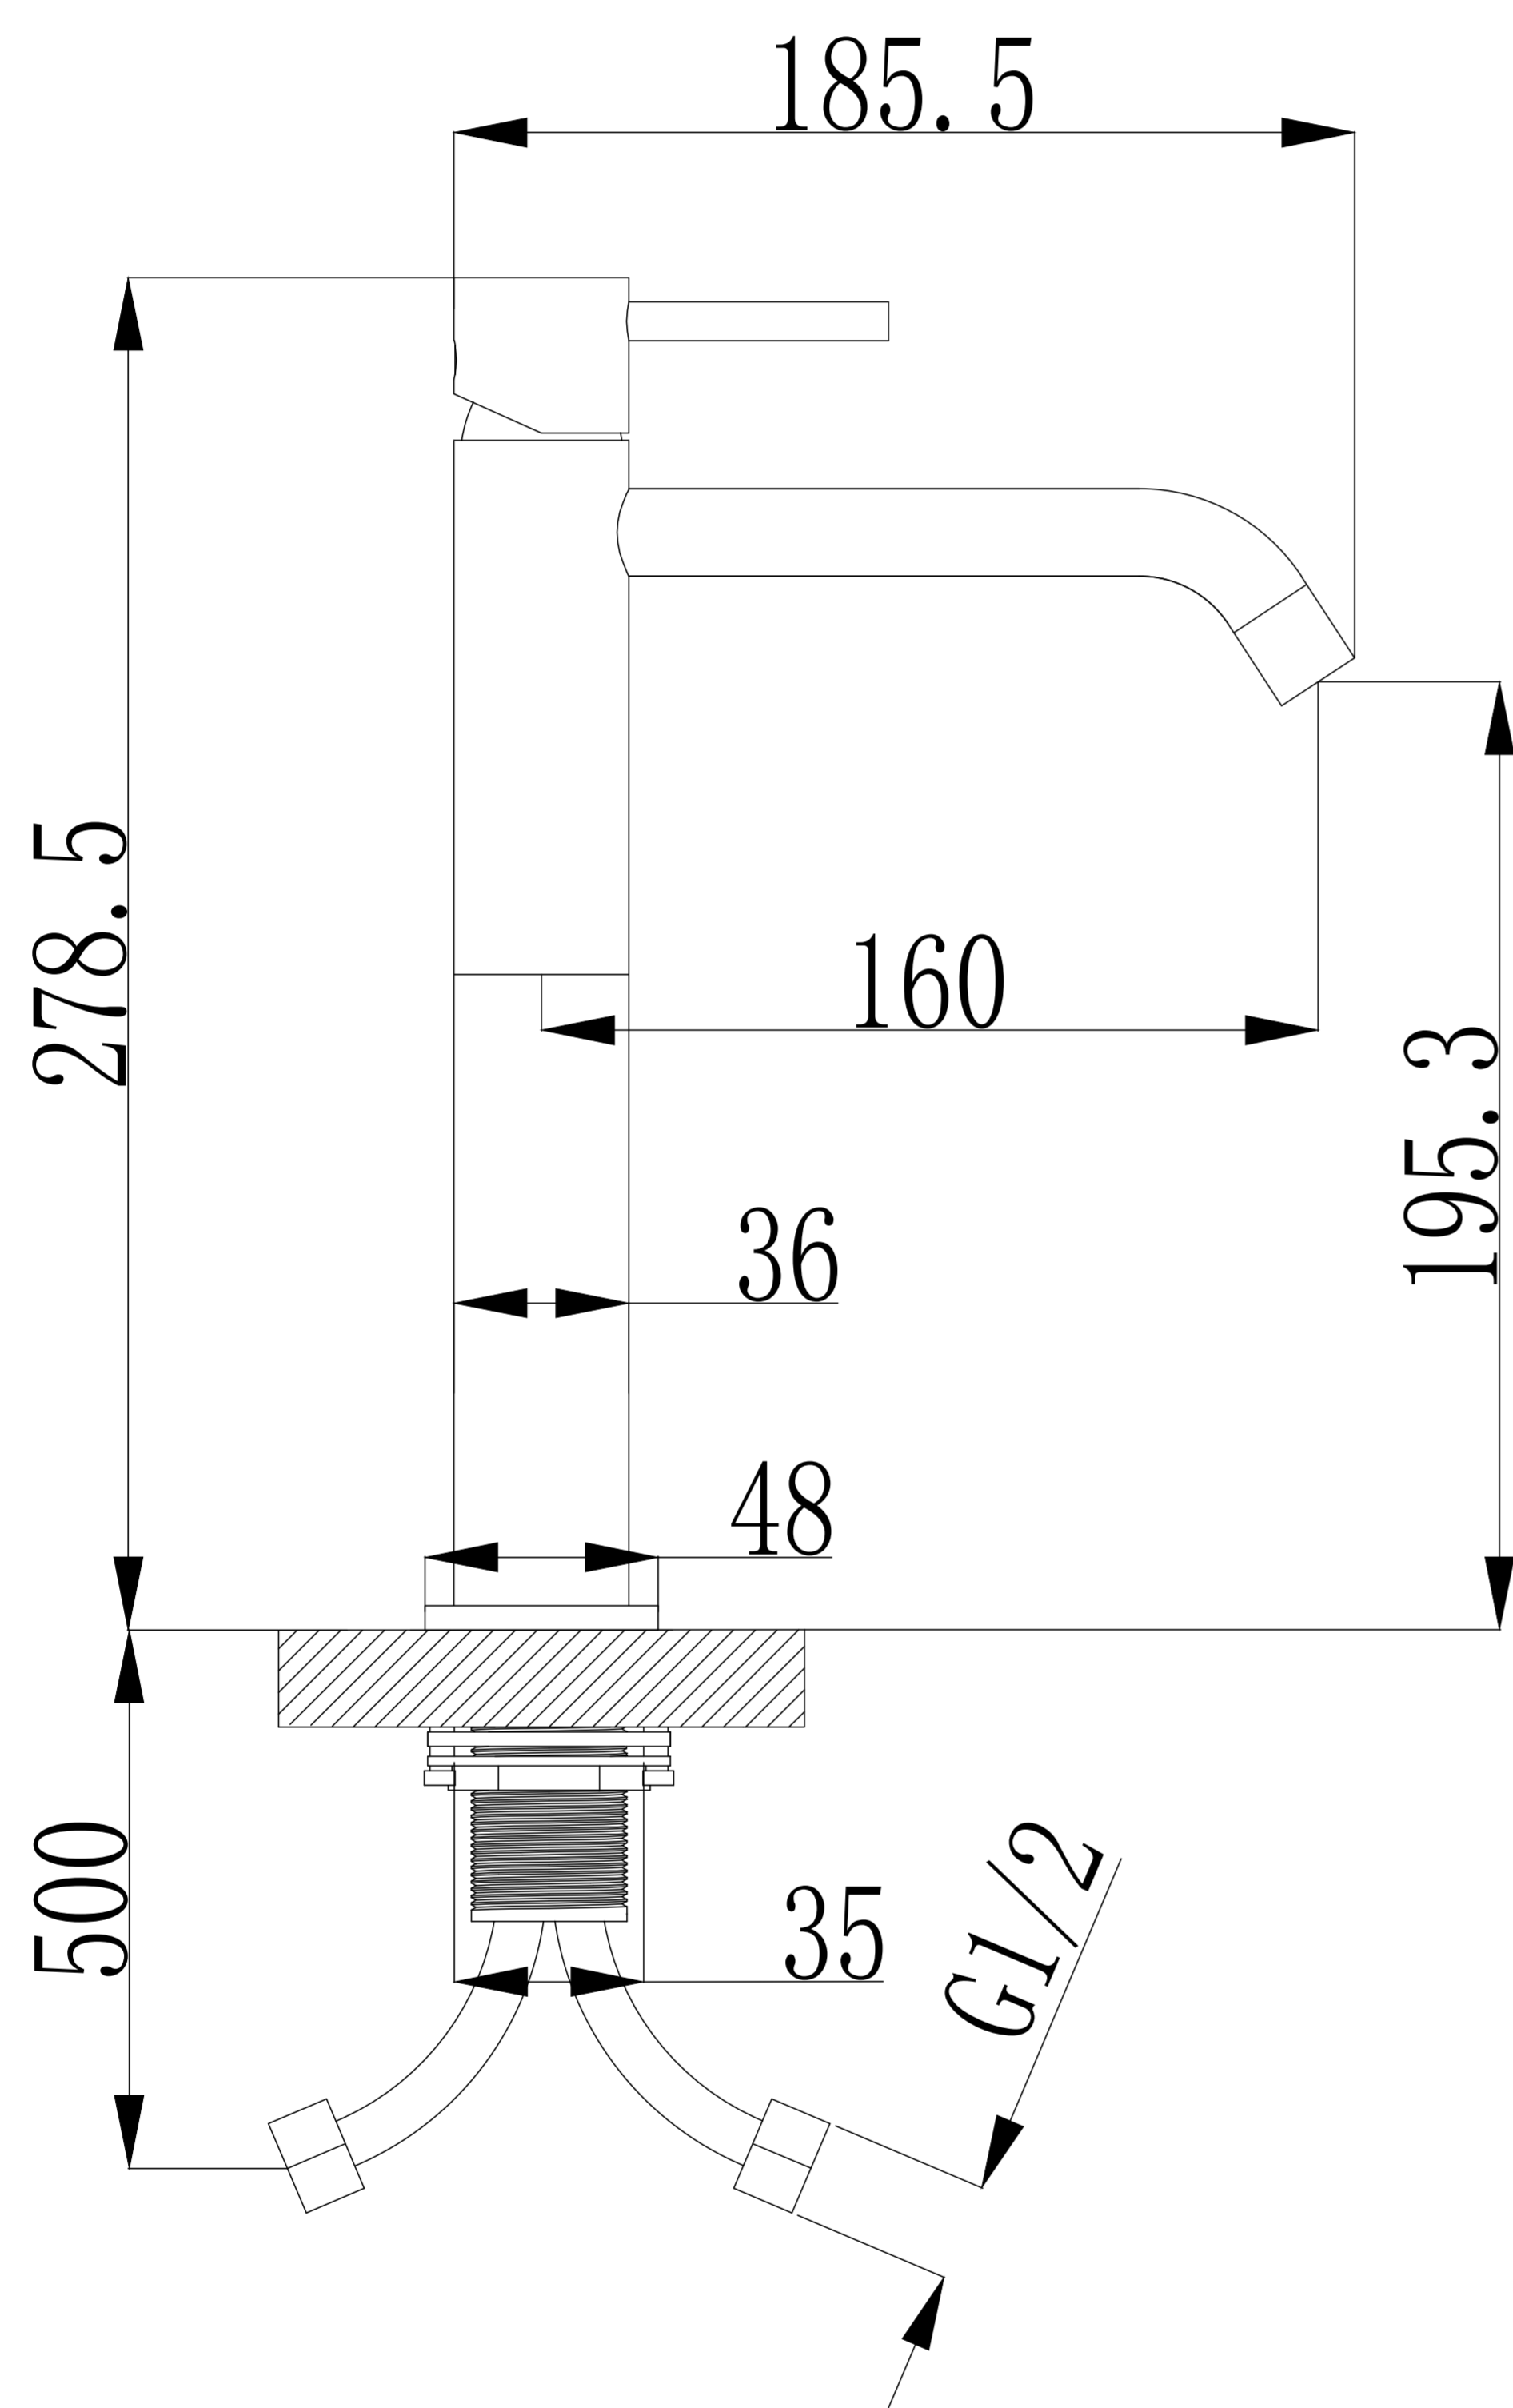

HOLLAND MAX LAVATORIO ROSE GOLD MATE ALTO AL MUEBLE FERRETTI PLUS

Extra Durable

Diseño Moderno
Minimalista

Fácil
Limpieza

Todo lo que necesitas
está incluido

Fácil instalación

Garantía Limitada contra
daños de fabricación

HOLLAND MAX LAVATORIO DORADO MATE ALTO AL MUEBLE FERRETTI PLUS

FERRETTI

Medidas: Altura 278.5 mm x Altura de Pico 195.3 mm x Alcance de Pico 185.5 mm

Código de Producto	FA 7917
Manija	1
Acabado	Rose Gold Mate
Material	Bronce Pesado
Altura	278.5 mm
Alcance de Pico	195.3 mm
Altura de Pico	185.5 mm
Agujero de Grifería	1
Tipo de instalación	Instalación al Mueble