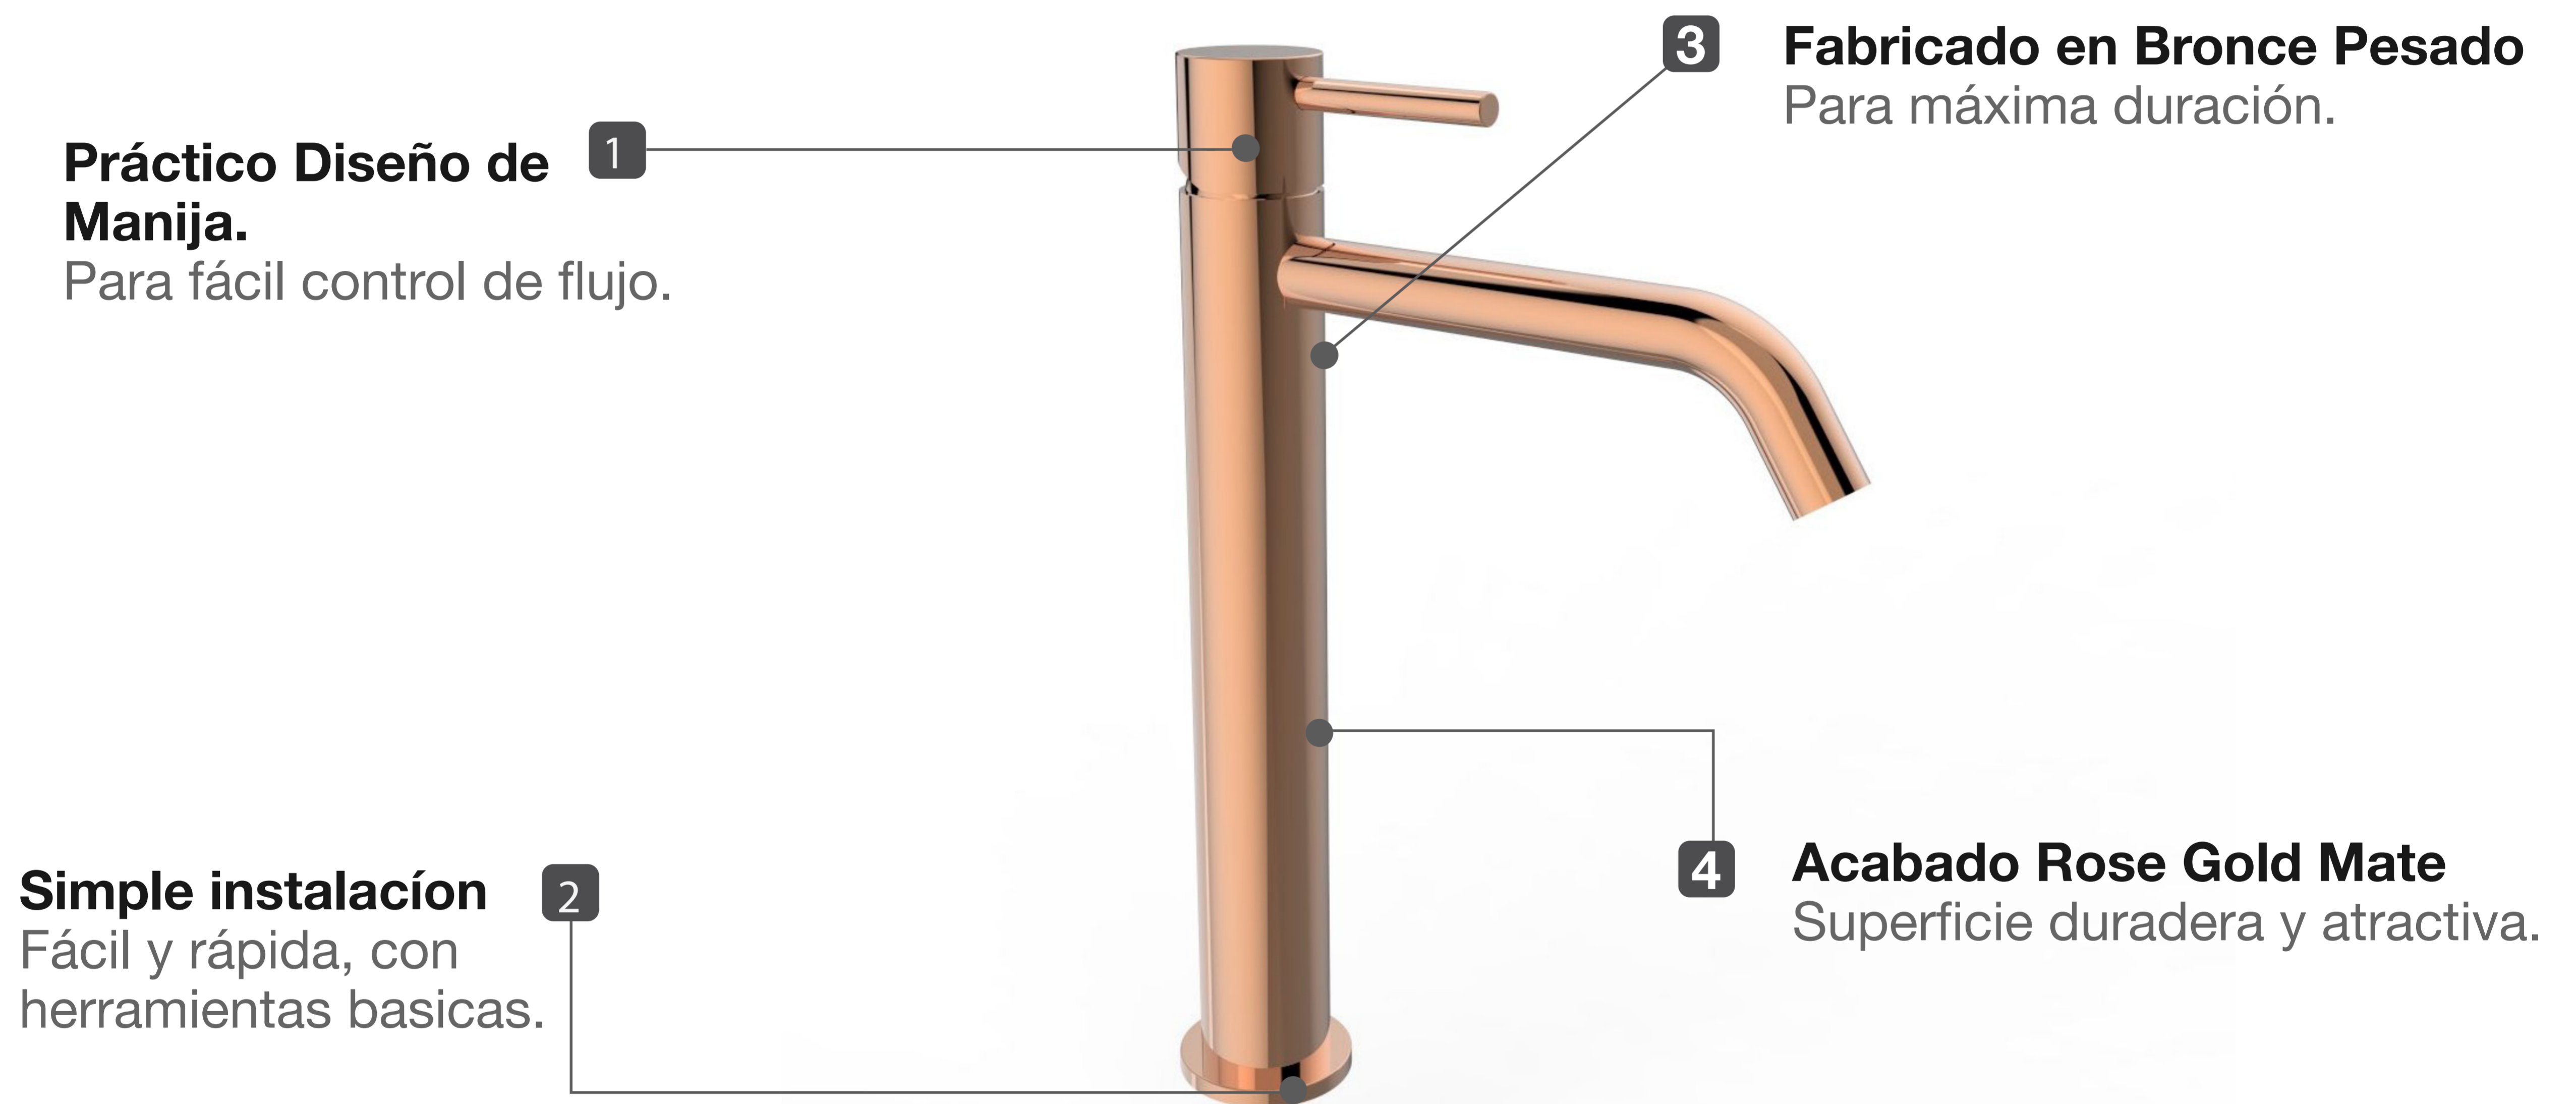

HOLLAND MAX LAVATORIO ROSE GOLD MATE ALTO AL MUEBLE FERRETTI PLUS

Extra Durable

Diseño Moderno
Minimalista

Fácil
Limpieza

Todo lo que necesitas
está incluido

Fácil instalación

Garantía Limitada contra
daños de fabricación

HOLLAND MAX LAVATORIO DORADO MATE ALTO AL MUEBLE FERRETTI PLUS

FERRETTI

Medidas: Altura 278.5 mm x Altura de Pico 195.3 mm x Alcance de Pico 185.5 mm

Código de Producto	FA 7917
Manija	1
Acabado	Rose Gold Mate
Material	Bronce Pesado
Altura	278.5 mm
Alcance de Pico	195.3 mm
Altura de Pico	185.5 mm
Agujero de Grifería	1
Tipo de instalación	Instalación al Mueble