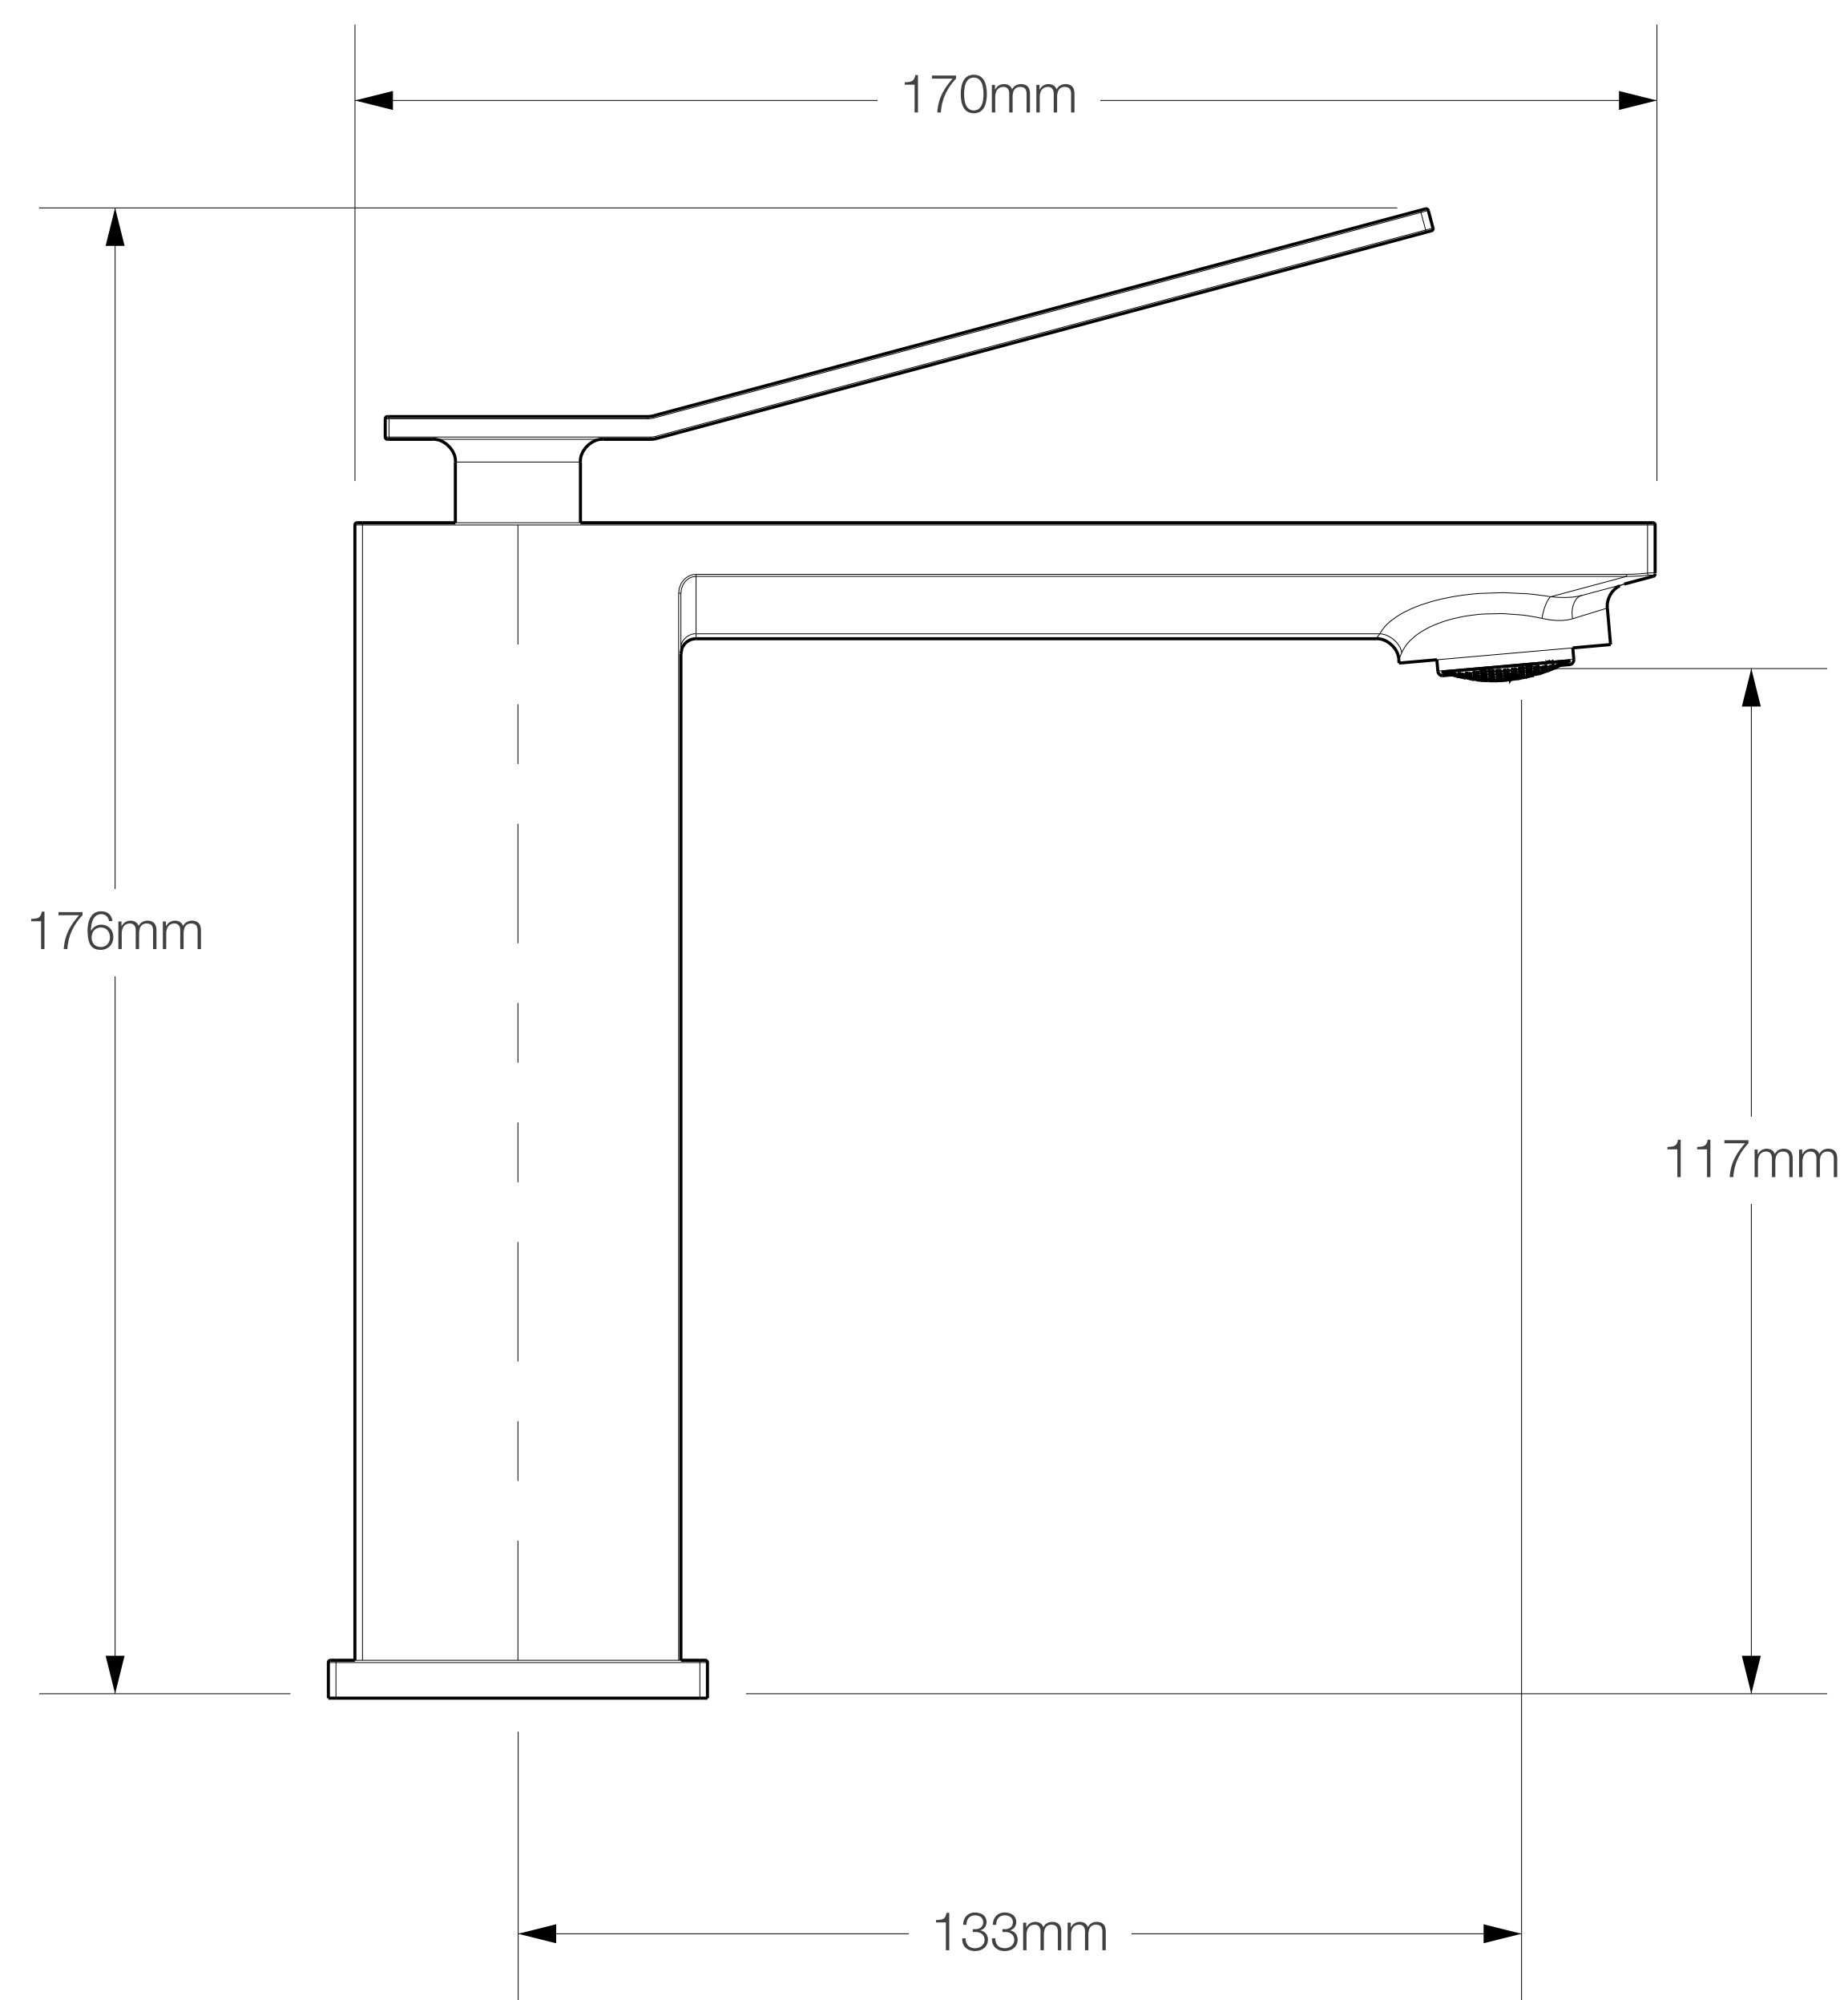

Medidas: Altura 176 mm x Altura de Pico 117 mm x Alcance de Pico 133 mm

Código de Producto	FA7960
Manija	1
Acabado	Cromado
Material	Bronce Pesado
Altura	176 mm
Alcance de Pico	133 mm
Altura de Pico	117 mm
Agujero de Grifería	1
Tipo de instalación	Instalación Bajo al Mueble