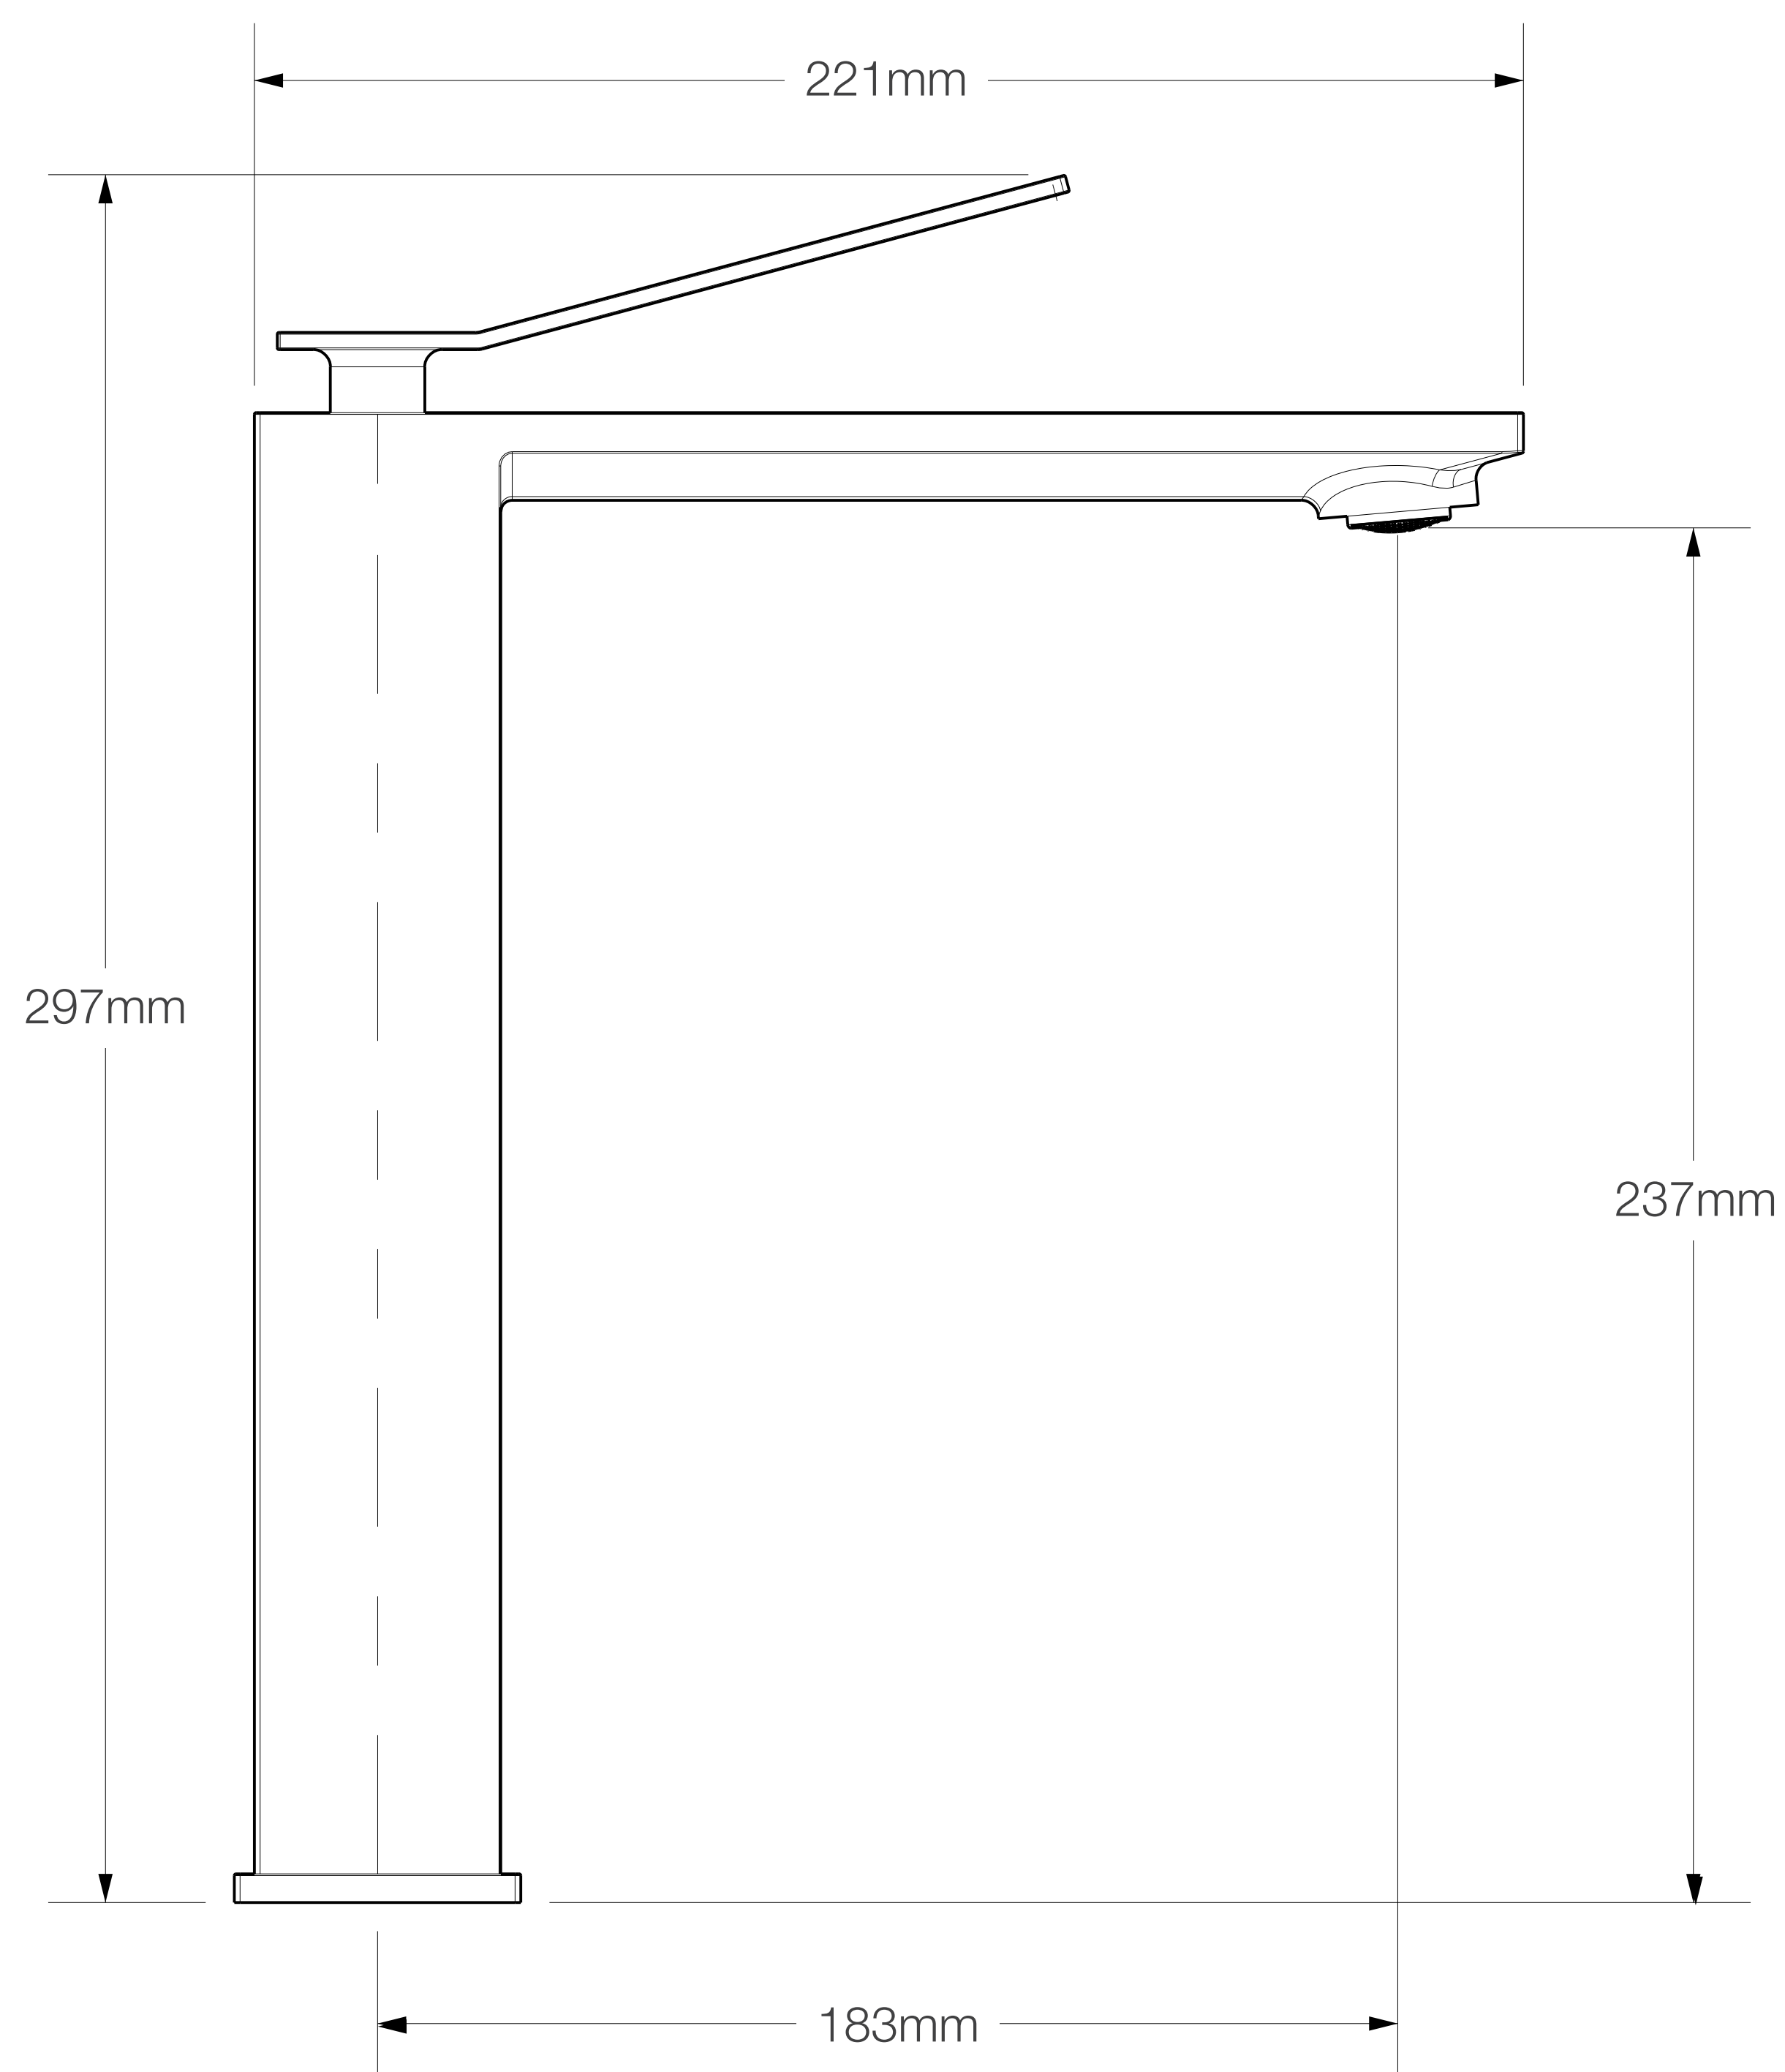

3

Diseño Moderno
Minimalista

Cartucho Cerámico
de larga duración

Compatible con
cualquier lavatorio de baño

Fácil instalación

Garantía Limitada contra
daños de fabricación

FERRETTI

Medidas: Altura 297 mm x Altura de Pico 237 mm x Alcance de Pico 183 mm

Código de Producto	FA7961
Manija	1
Acabado	Cromado
Material	Bronce Pesado
Altura	297 mm
Alcance de Pico	183 mm
Altura de Pico	237 mm
Agujero de Grifería	1
Tipo de instalación	Instalación alto al Mueble