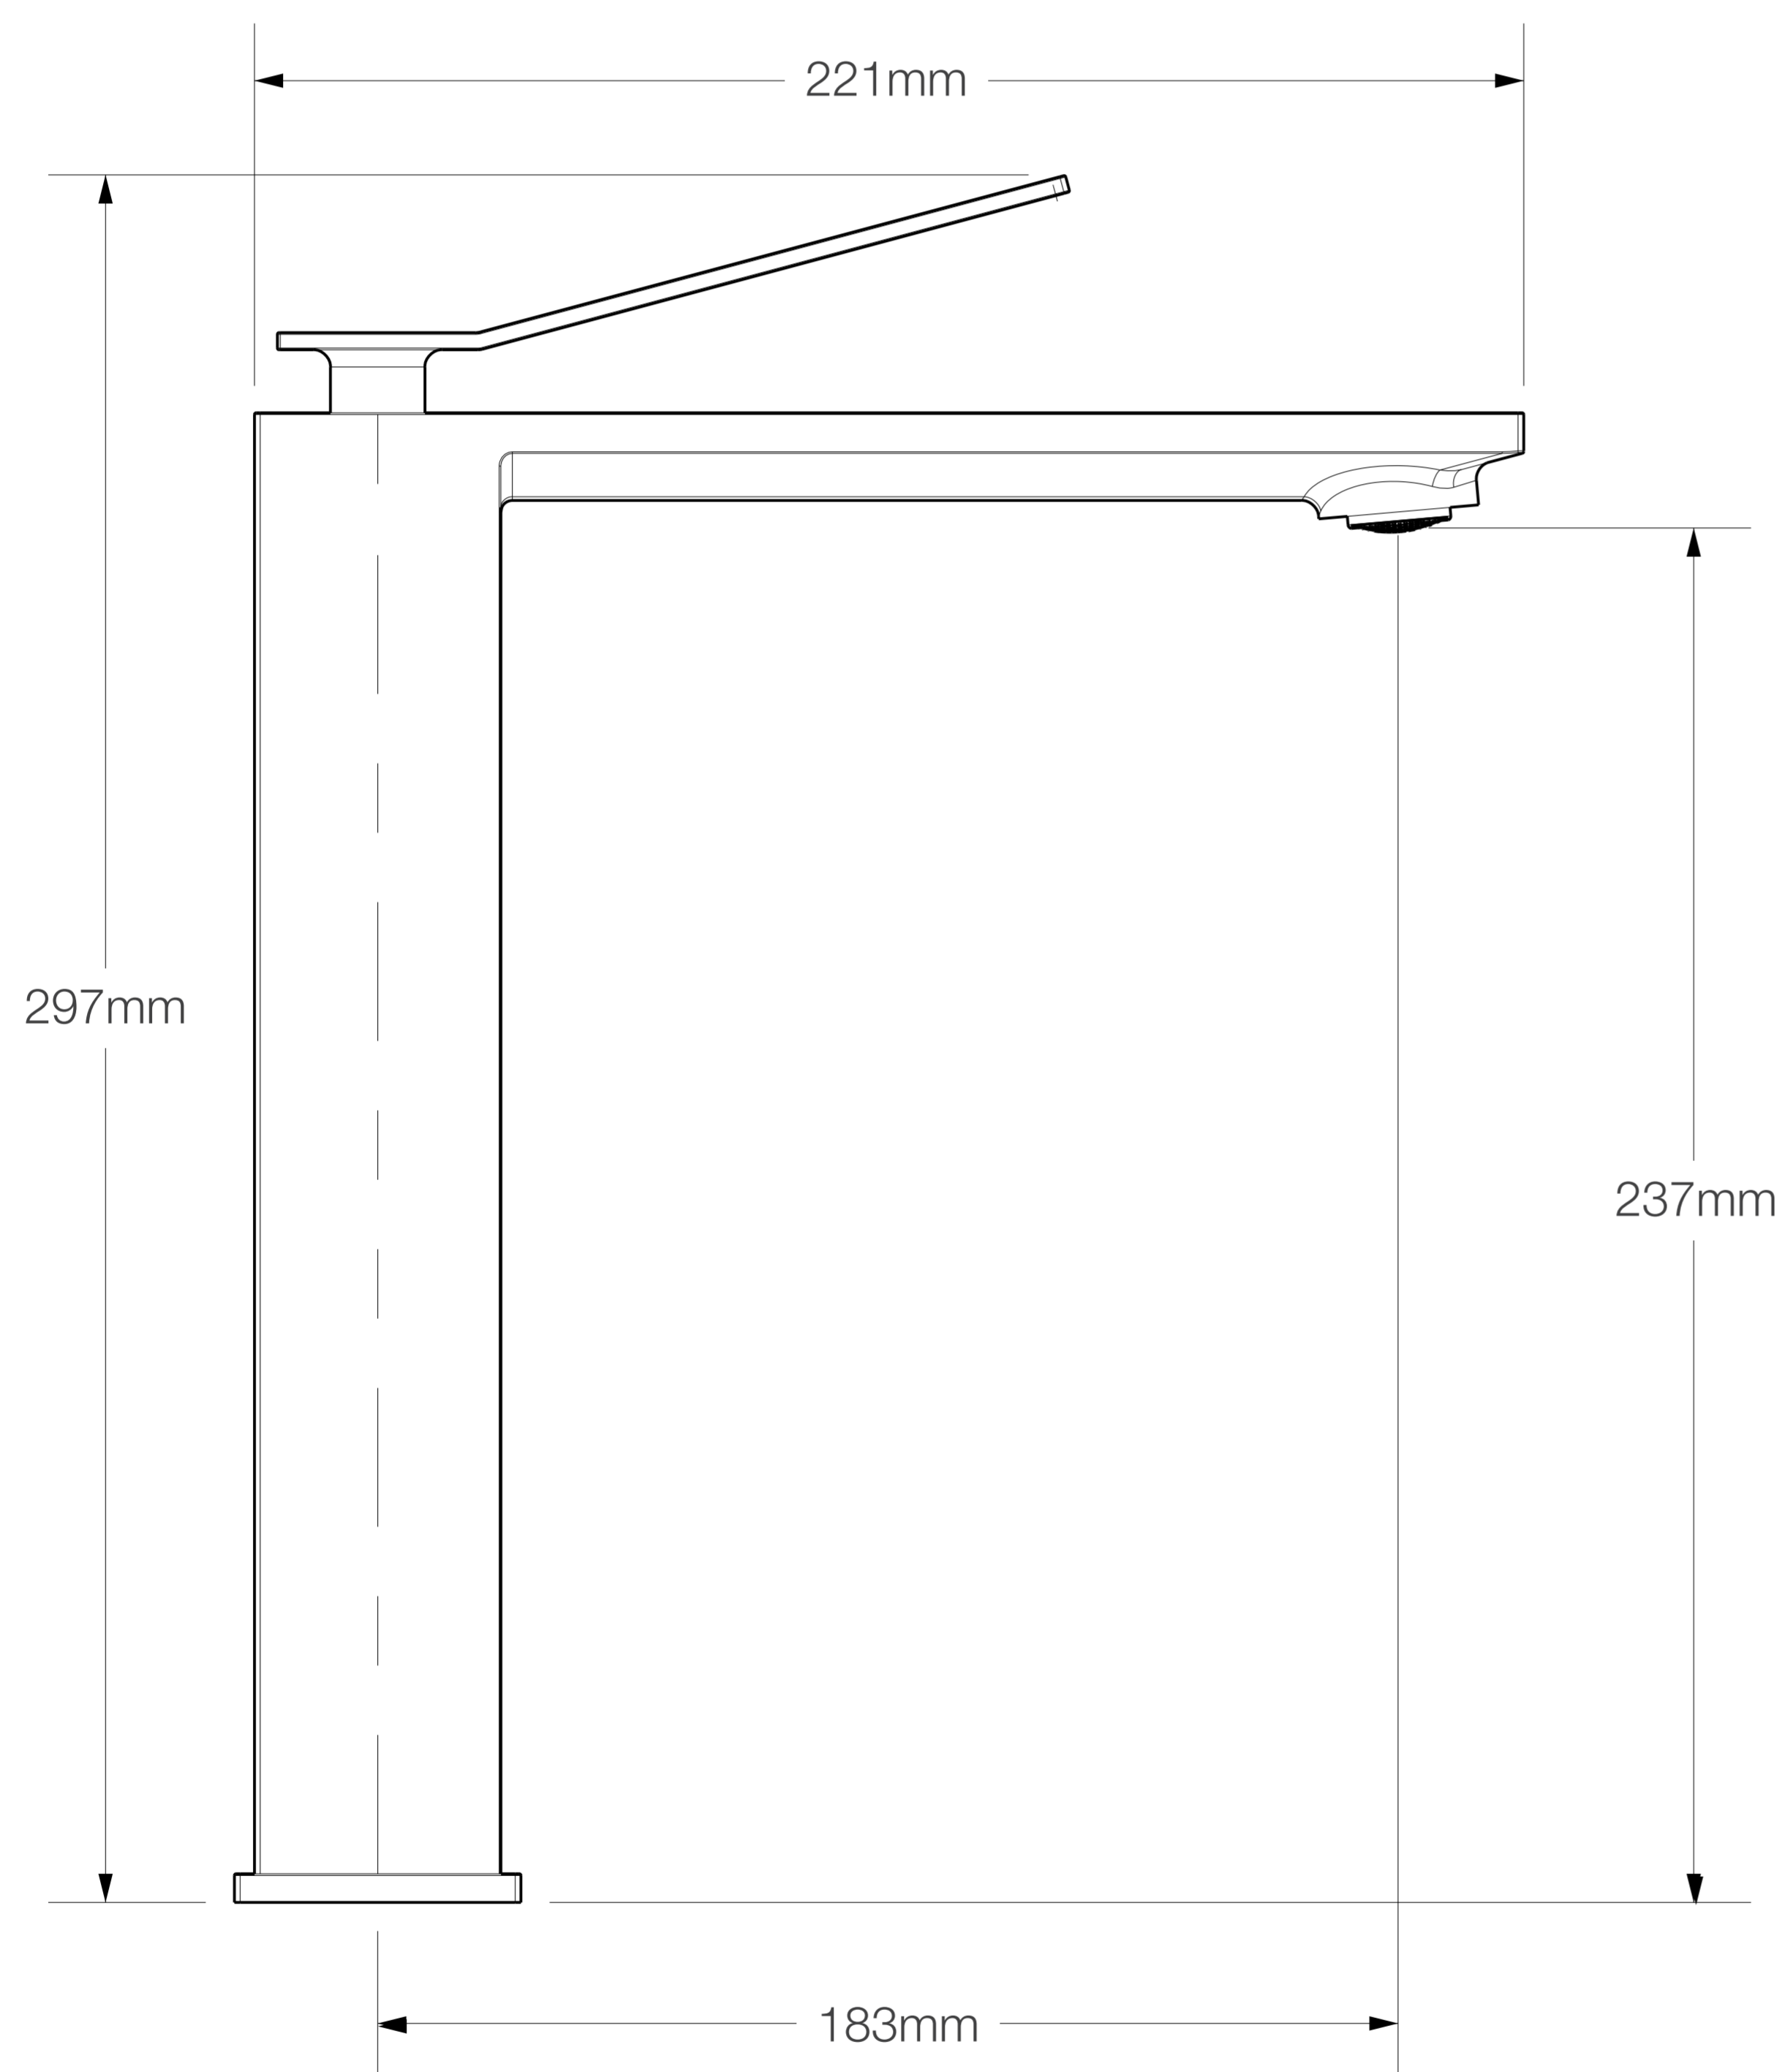

Cartucho Cerámico
de larga duración

Compatible con
cualquier lavatorio de baño

Fácil instalación

Garantía Limitada contra
daños de fabricación

VULCANO LAVATORIO ALTO AL MUEBLE DORADO MATE

FERRETTI

Medidas: Altura 297 mm x Altura de Pico 237 mm x Alcance de Pico 183 mm

Código de Producto	FA7963
Manija	1
Acabado	Dorado Mate
Material	Bronce Pesado
Altura	297 mm
Alcance de Pico	183 mm
Altura de Pico	237 mm
Agujero de Grifería	1
Tipo de instalación	Instalación alto al Mueble