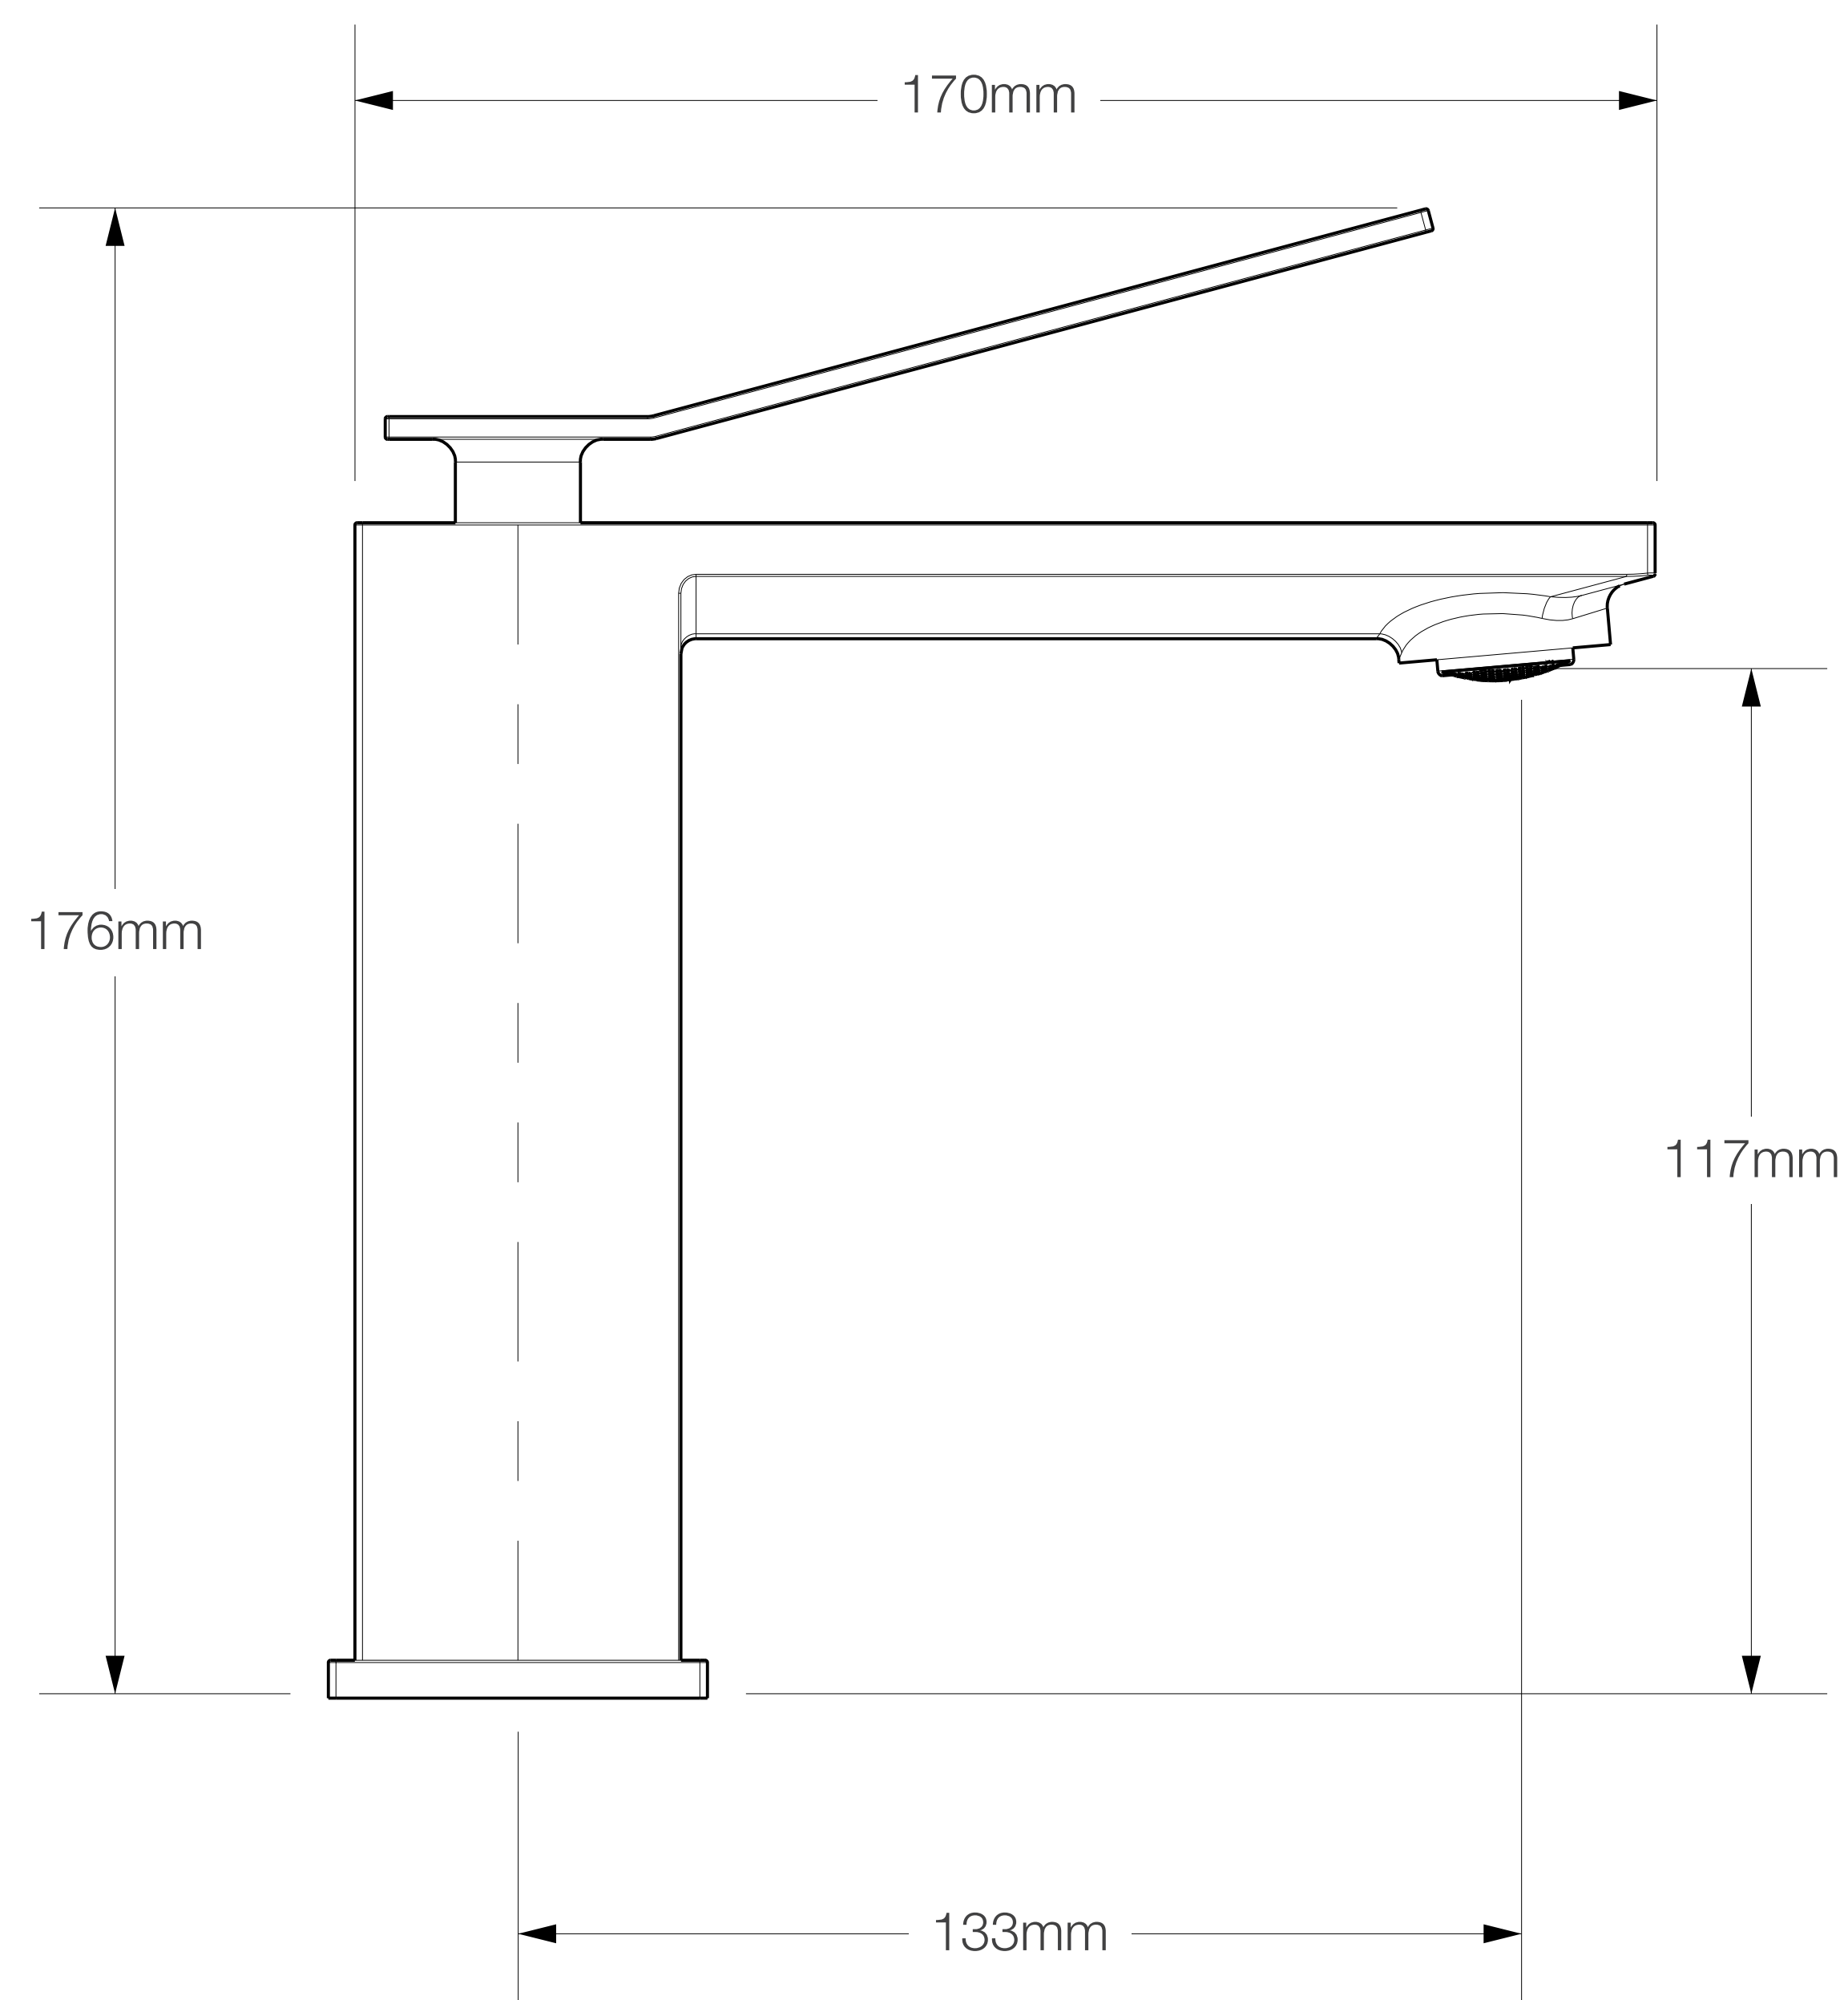

3

Diseño Moderno  
Minimalista

Cartucho Cerámico  
de larga duración

Compatible con  
cualquier lavatorio de baño

Fácil instalación

Garantía Limitada contra  
daños de fabricación

# VULCANO LAVATORIO BAJO AL MUEBLE NEGRO

# FERRETTI

Medidas: Altura 176 mm x Altura de Pico 117 mm x Alcance de Pico 133 mm

<b>Código de Producto</b>	FA7964
<b>Manija</b>	1
<b>Acabado</b>	Negro Mate
<b>Material</b>	Bronce Pesado
<b>Altura</b>	176 mm
<b>Alcance de Pico</b>	133 mm
<b>Altura de Pico</b>	117 mm
<b>Agujero de Grifería</b>	1
<b>Tipo de instalación</b>	Instalación Bajo al Mueble