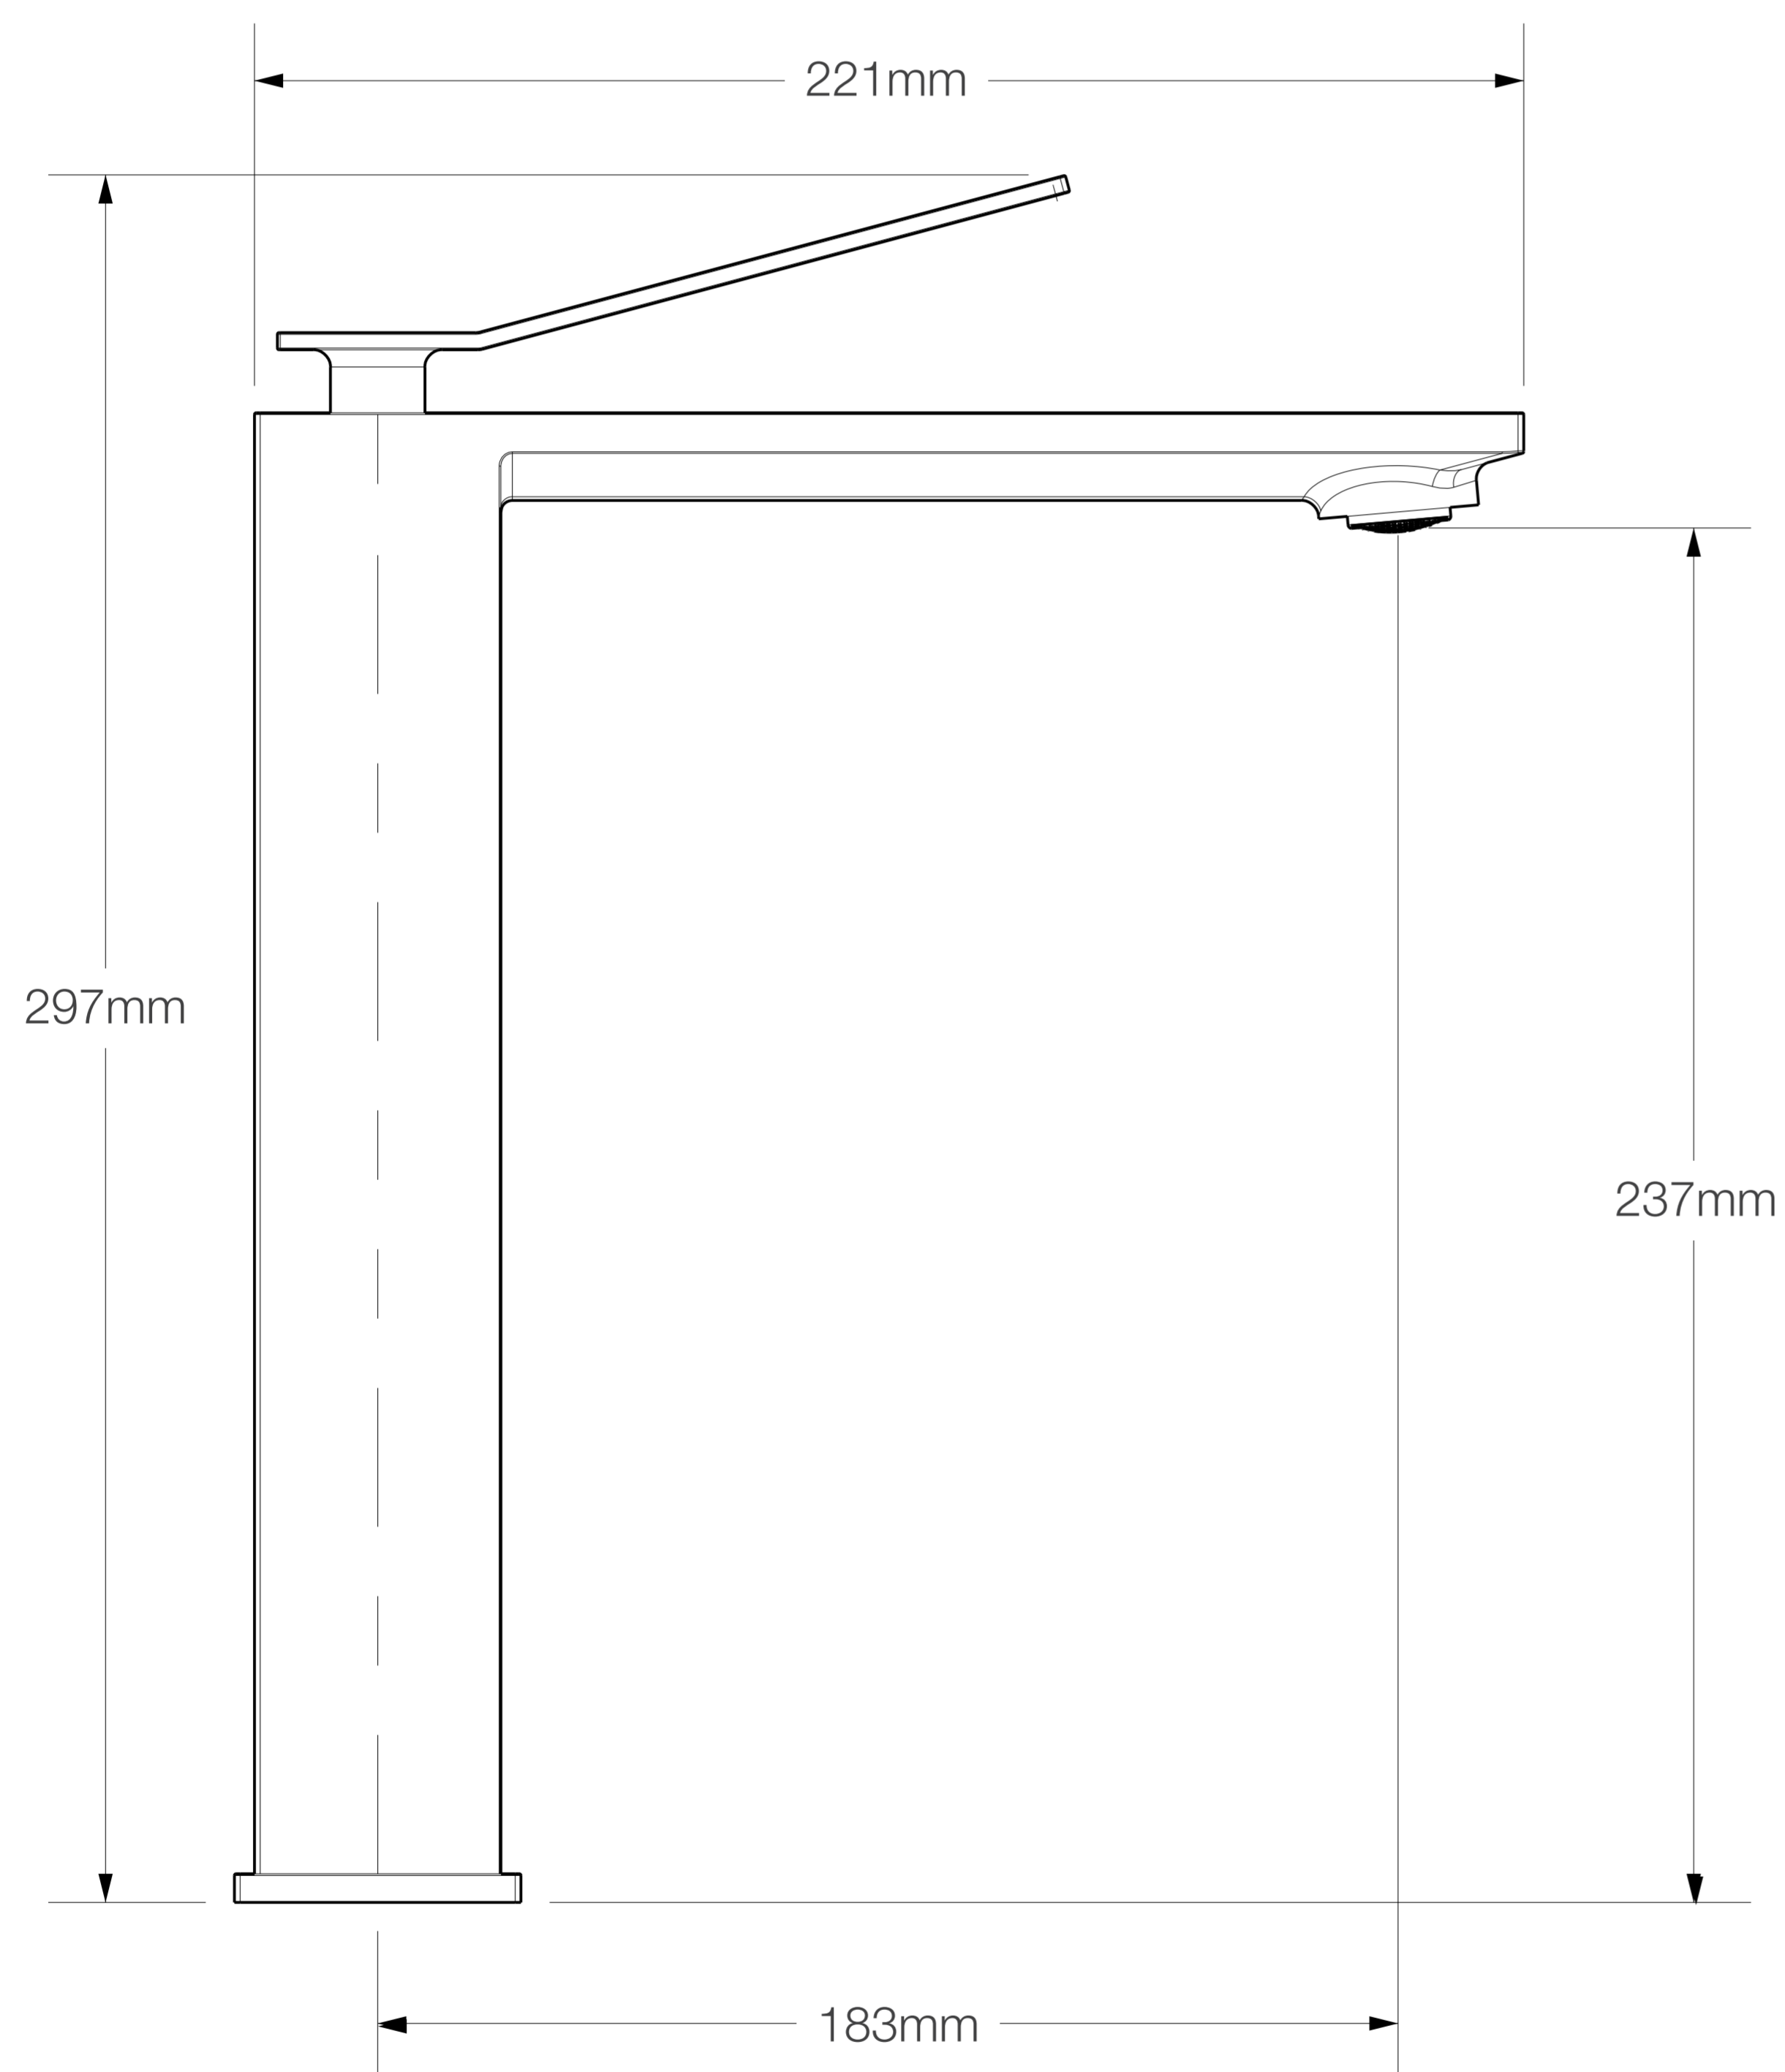

Diseño Moderno  
Minimalista

Cartucho Cerámico  
de larga duración

Compatible con  
cualquier lavatorio de baño

Fácil instalación

Garantía Limitada contra  
daños de fabricación

# FERRETTI

Medidas: Altura 297 mm x Altura de Pico 237 mm x Alcance de Pico 183 mm

<b>Código de Producto</b>	FA7965
<b>Manija</b>	1
<b>Acabado</b>	Negro Mate
<b>Material</b>	Bronce Pesado
<b>Altura</b>	297 mm
<b>Alcance de Pico</b>	183 mm
<b>Altura de Pico</b>	237 mm
<b>Agujero de Grifería</b>	1
<b>Tipo de instalación</b>	Instalación alto al Mueble