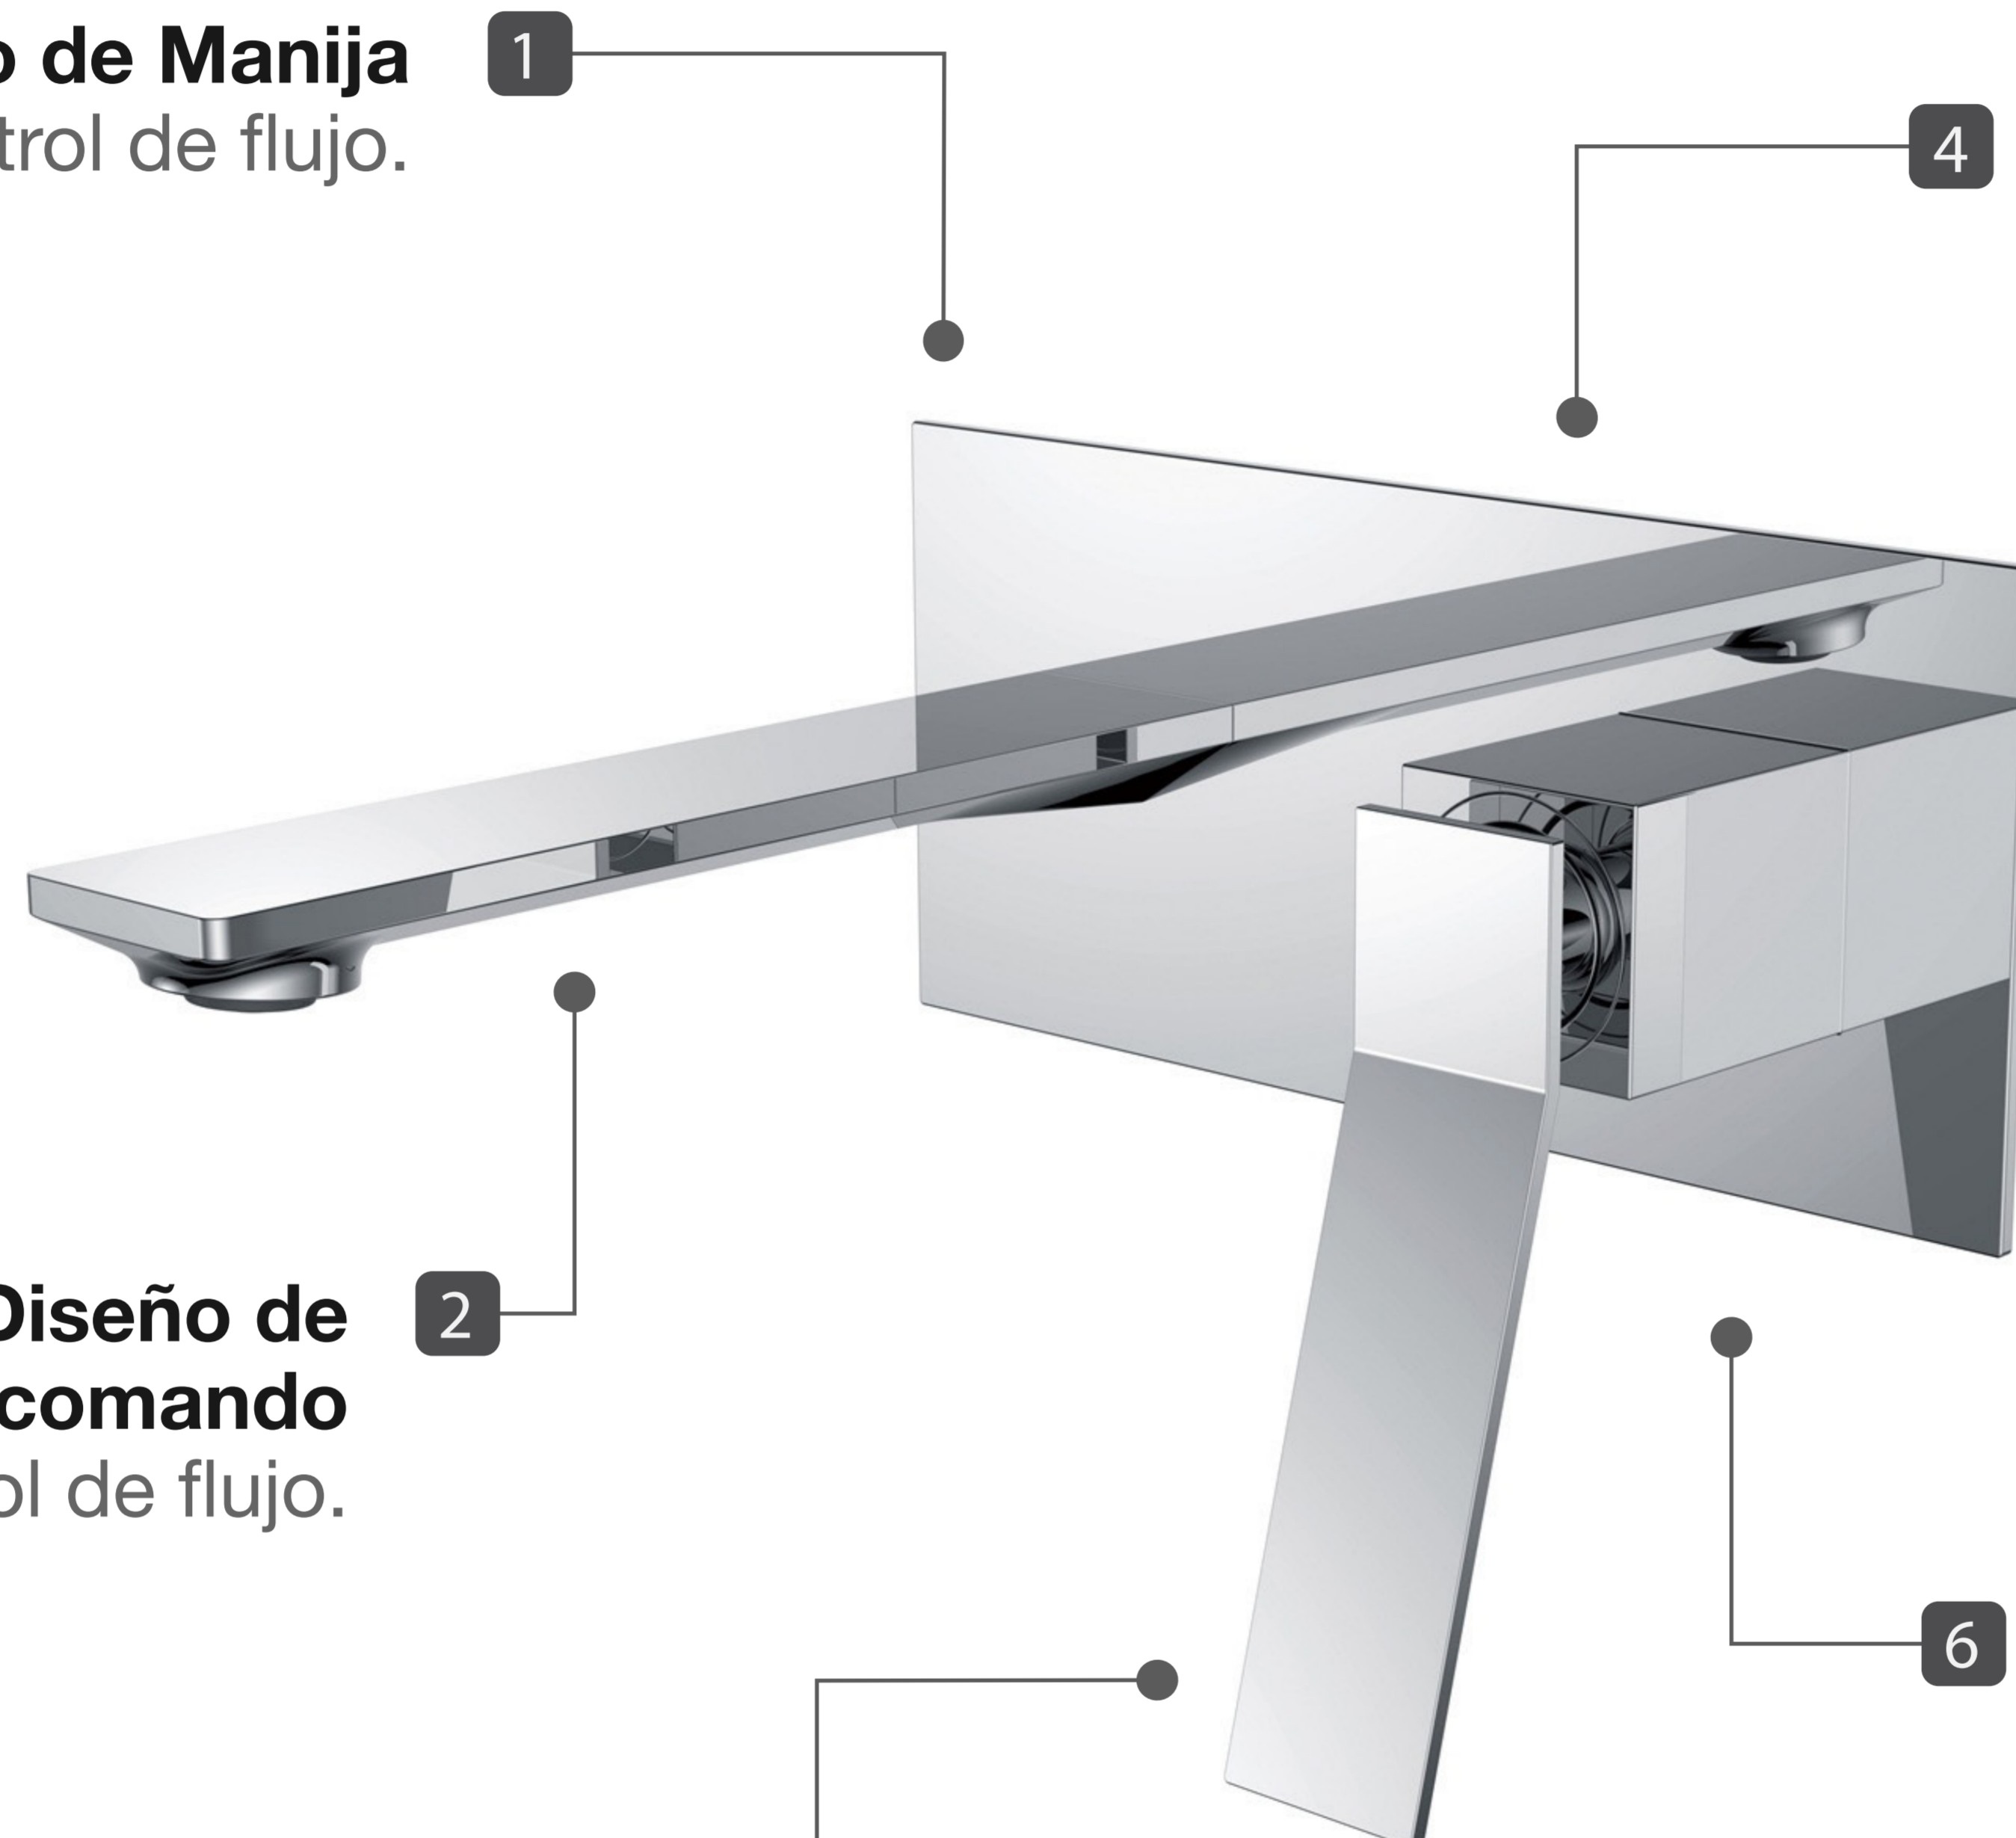

VULCANO MONOCOMANDO A LA PARED

Extra **Durable**

Cuidamos el **Agua**

Innovación **Tecnológica**

Práctico Diseño de Manija
Para fácil control de flujo.

1

4 Fabricado en Bronce Pesado
Para máxima duración.

4

5 Simple Instalación
Fácil y rápida, con
herramientas básicas.

5

**Práctico Diseño de
Manija Monocomando**
Para fácil control de flujo.

2

**6 Disco Cerámico Sedal de Alto
Rendimiento**
Excede los 500.000 Ciclos.
Para uso confiable.

6

Acabado Cromado Alta Calidad
Superficie duradera y atractiva.

3

Diseño Moderno
Minimalista

Cartucho Cerámico
de larga duración

Todo lo que necesitas
está incluido

Fácil instalación

Garantía Limitada contra
daños de fabricación

FERRETTI

Medidas: Alcance de Pico 202 mm

Código de Producto	FA7966
Manija	1
Acabado	Cromado
Material	Bronce Pesado
Altura	-
Alcance de Pico	202 mm
Altura de Pico	-
Agujero de Grifería	2
Tipo de instalación	Instalación a la Pared