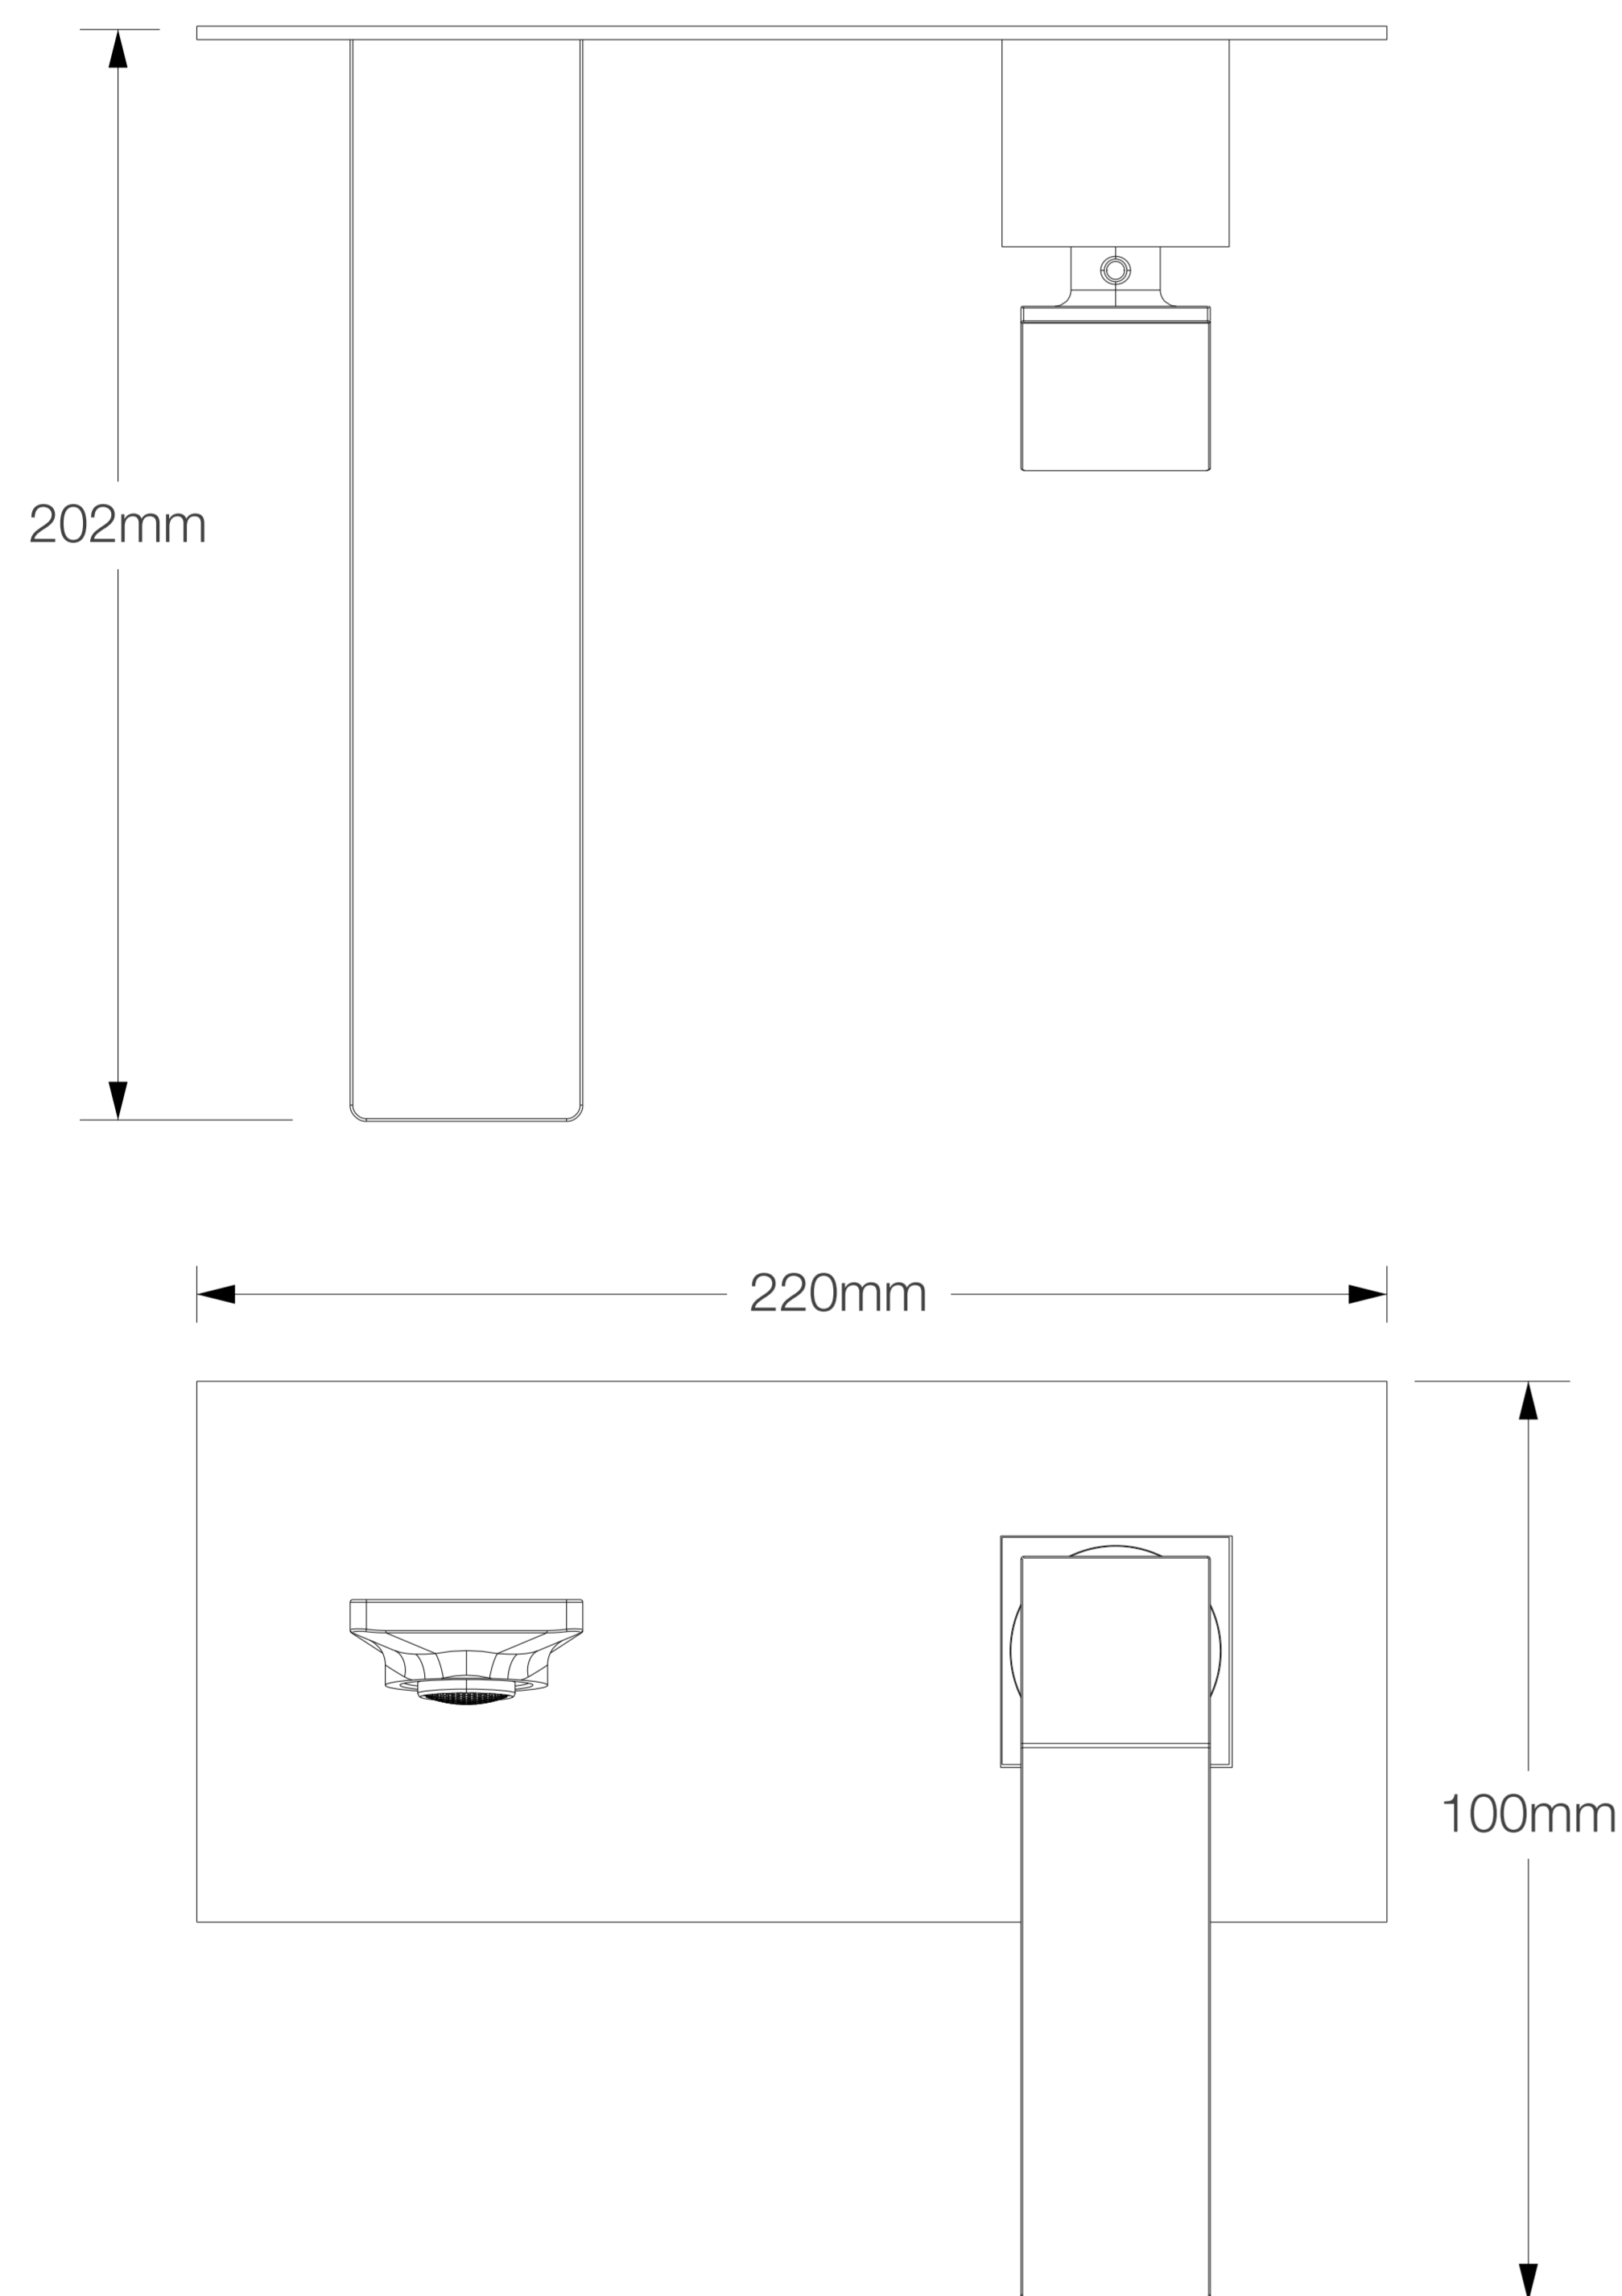

FERRETTI

Medidas: Alcance de Pico 202 mm

Código de Producto	FA7966
Manija	1
Acabado	Cromado
Material	Bronce Pesado
Altura	-
Alcance de Pico	202 mm
Altura de Pico	-
Agujero de Grifería	2
Tipo de instalación	Instalación a la Pared