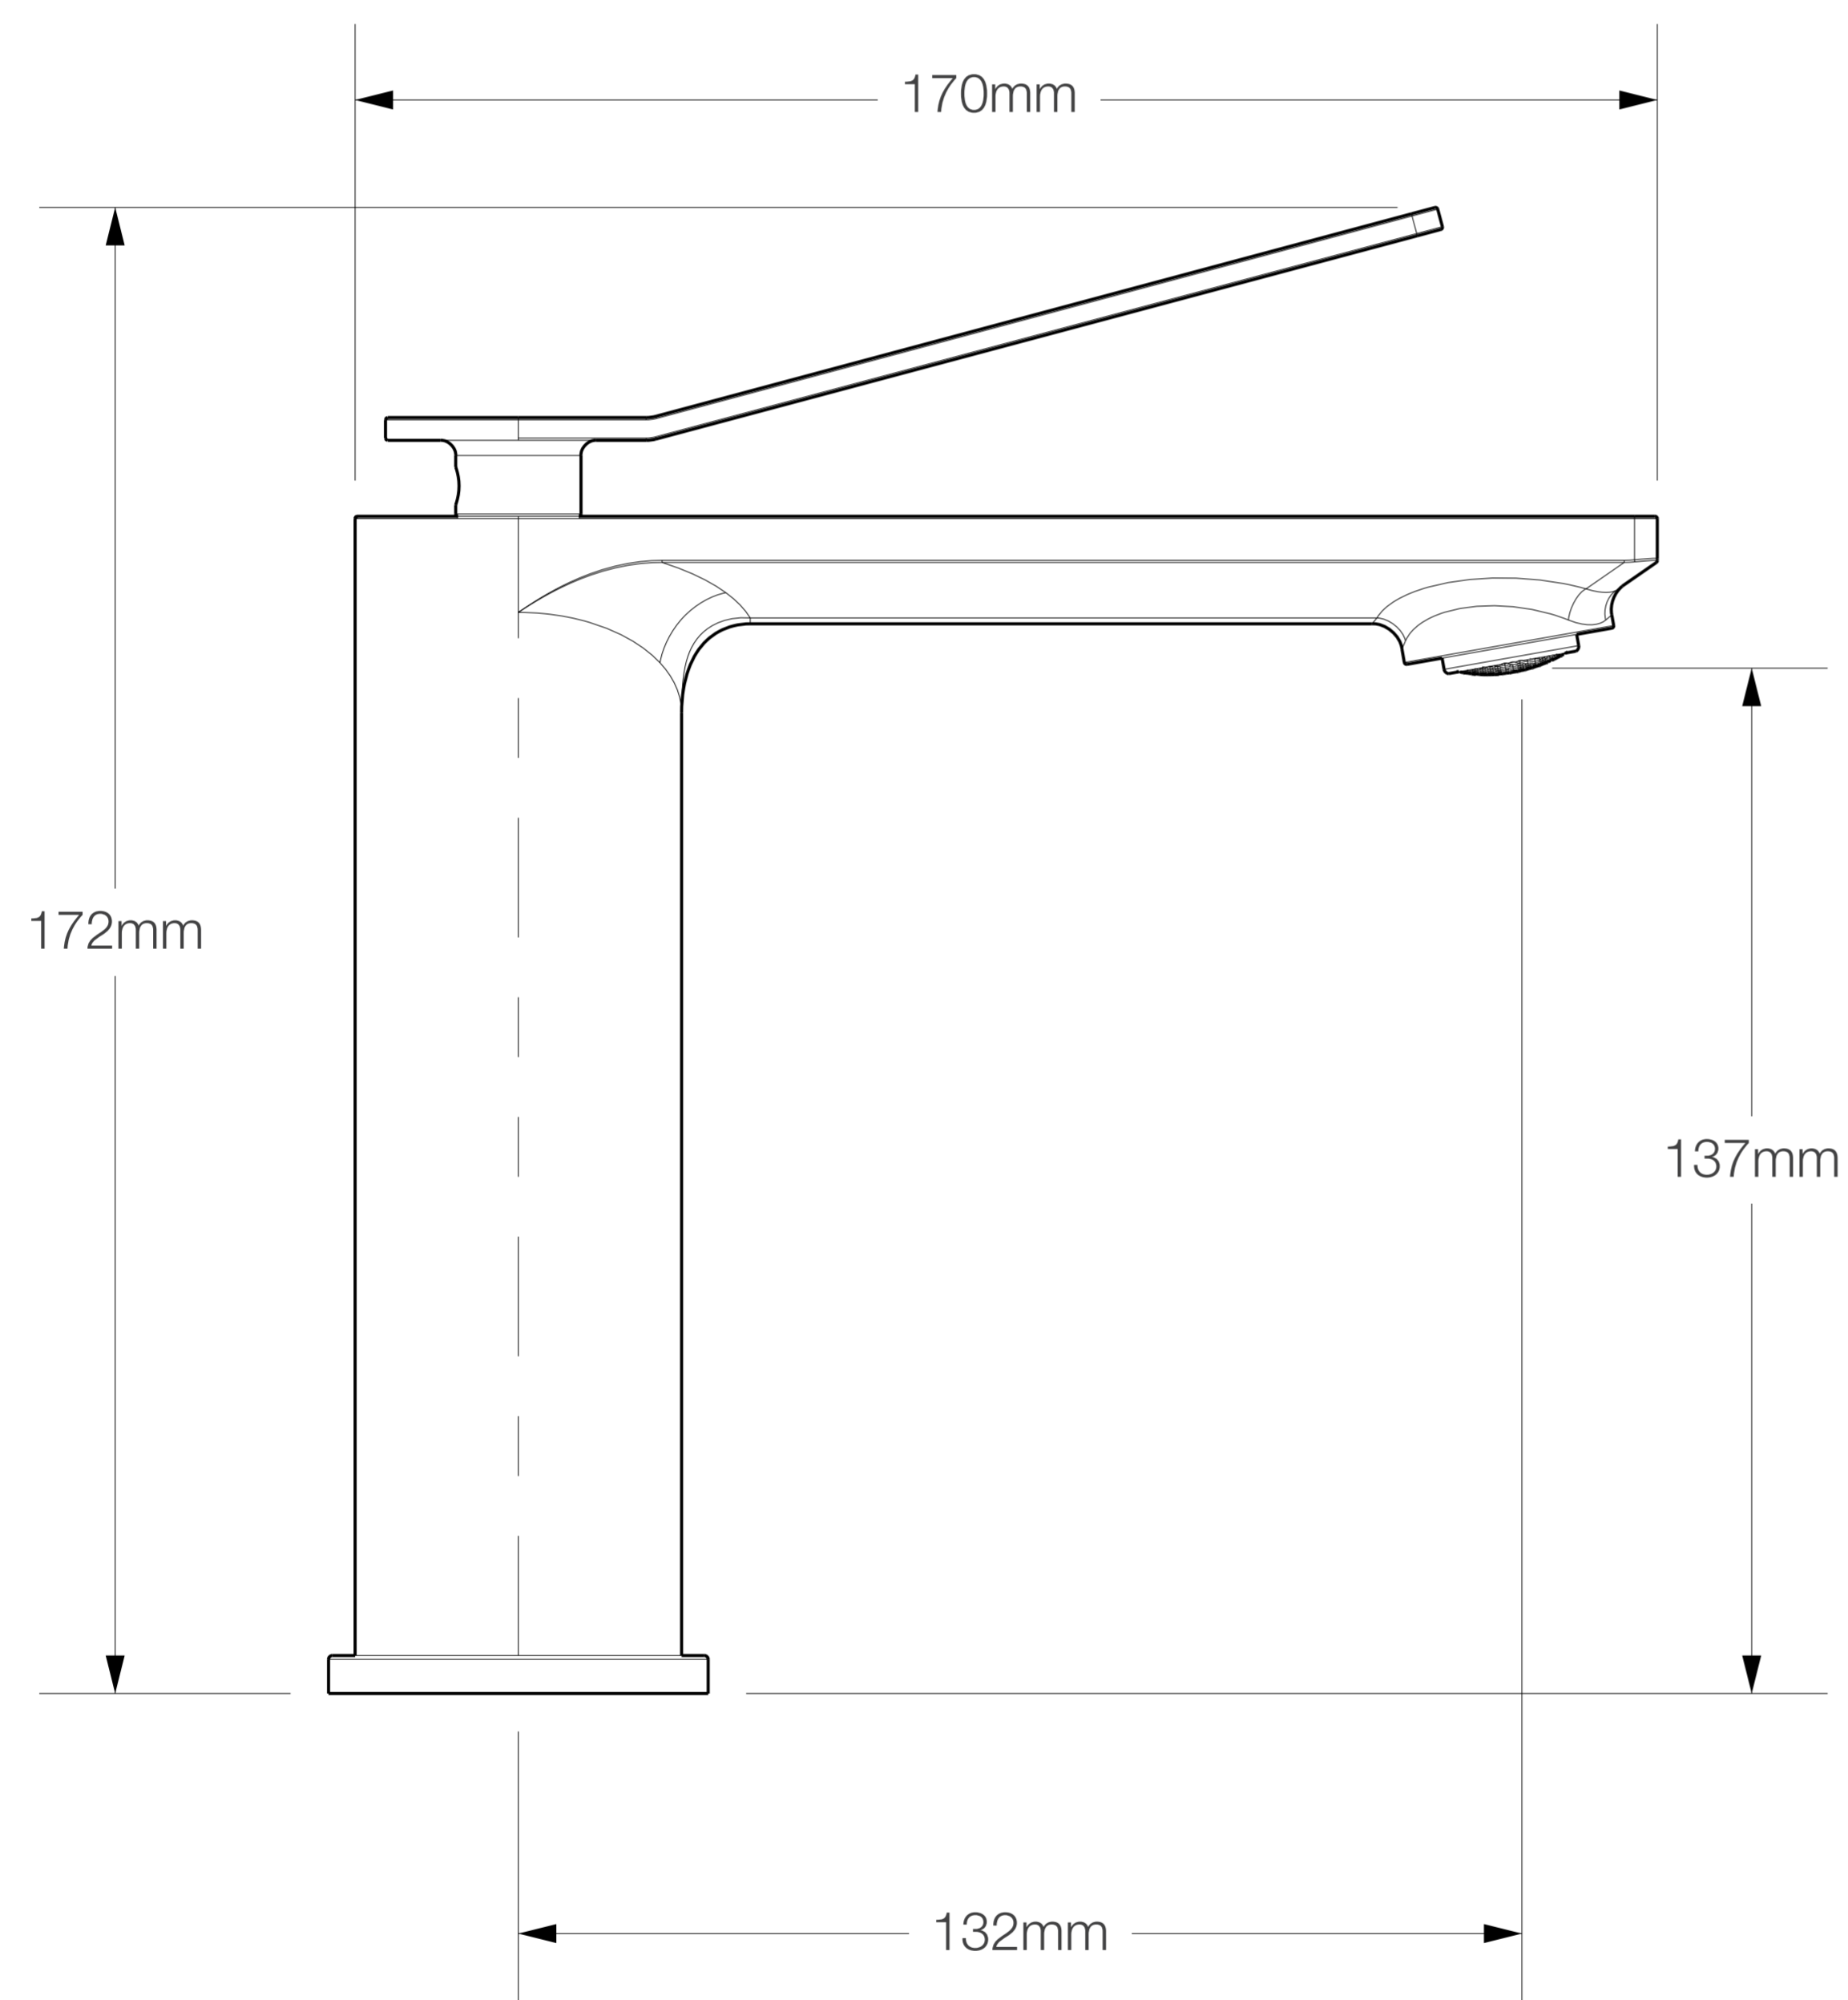

Diseño Moderno
Minimalista

Cartucho Cerámico
de larga duración

Compatible con
cualquier lavatorio de baño

Fácil instalación

Garantía Limitada contra
daños de fabricación

FERRETTI

Medidas: Altura 172 mm x Altura de Pico 137 mm x Alcance de Pico 132 mm

Código de Producto	FA7969
Manija	1
Acabado	Cromado
Material	Bronce Pesado
Altura	172 mm
Alcance de Pico	132 mm
Altura de Pico	137 mm
Agujero de Grifería	1
Tipo de instalación	Instalación Bajo al Mueble