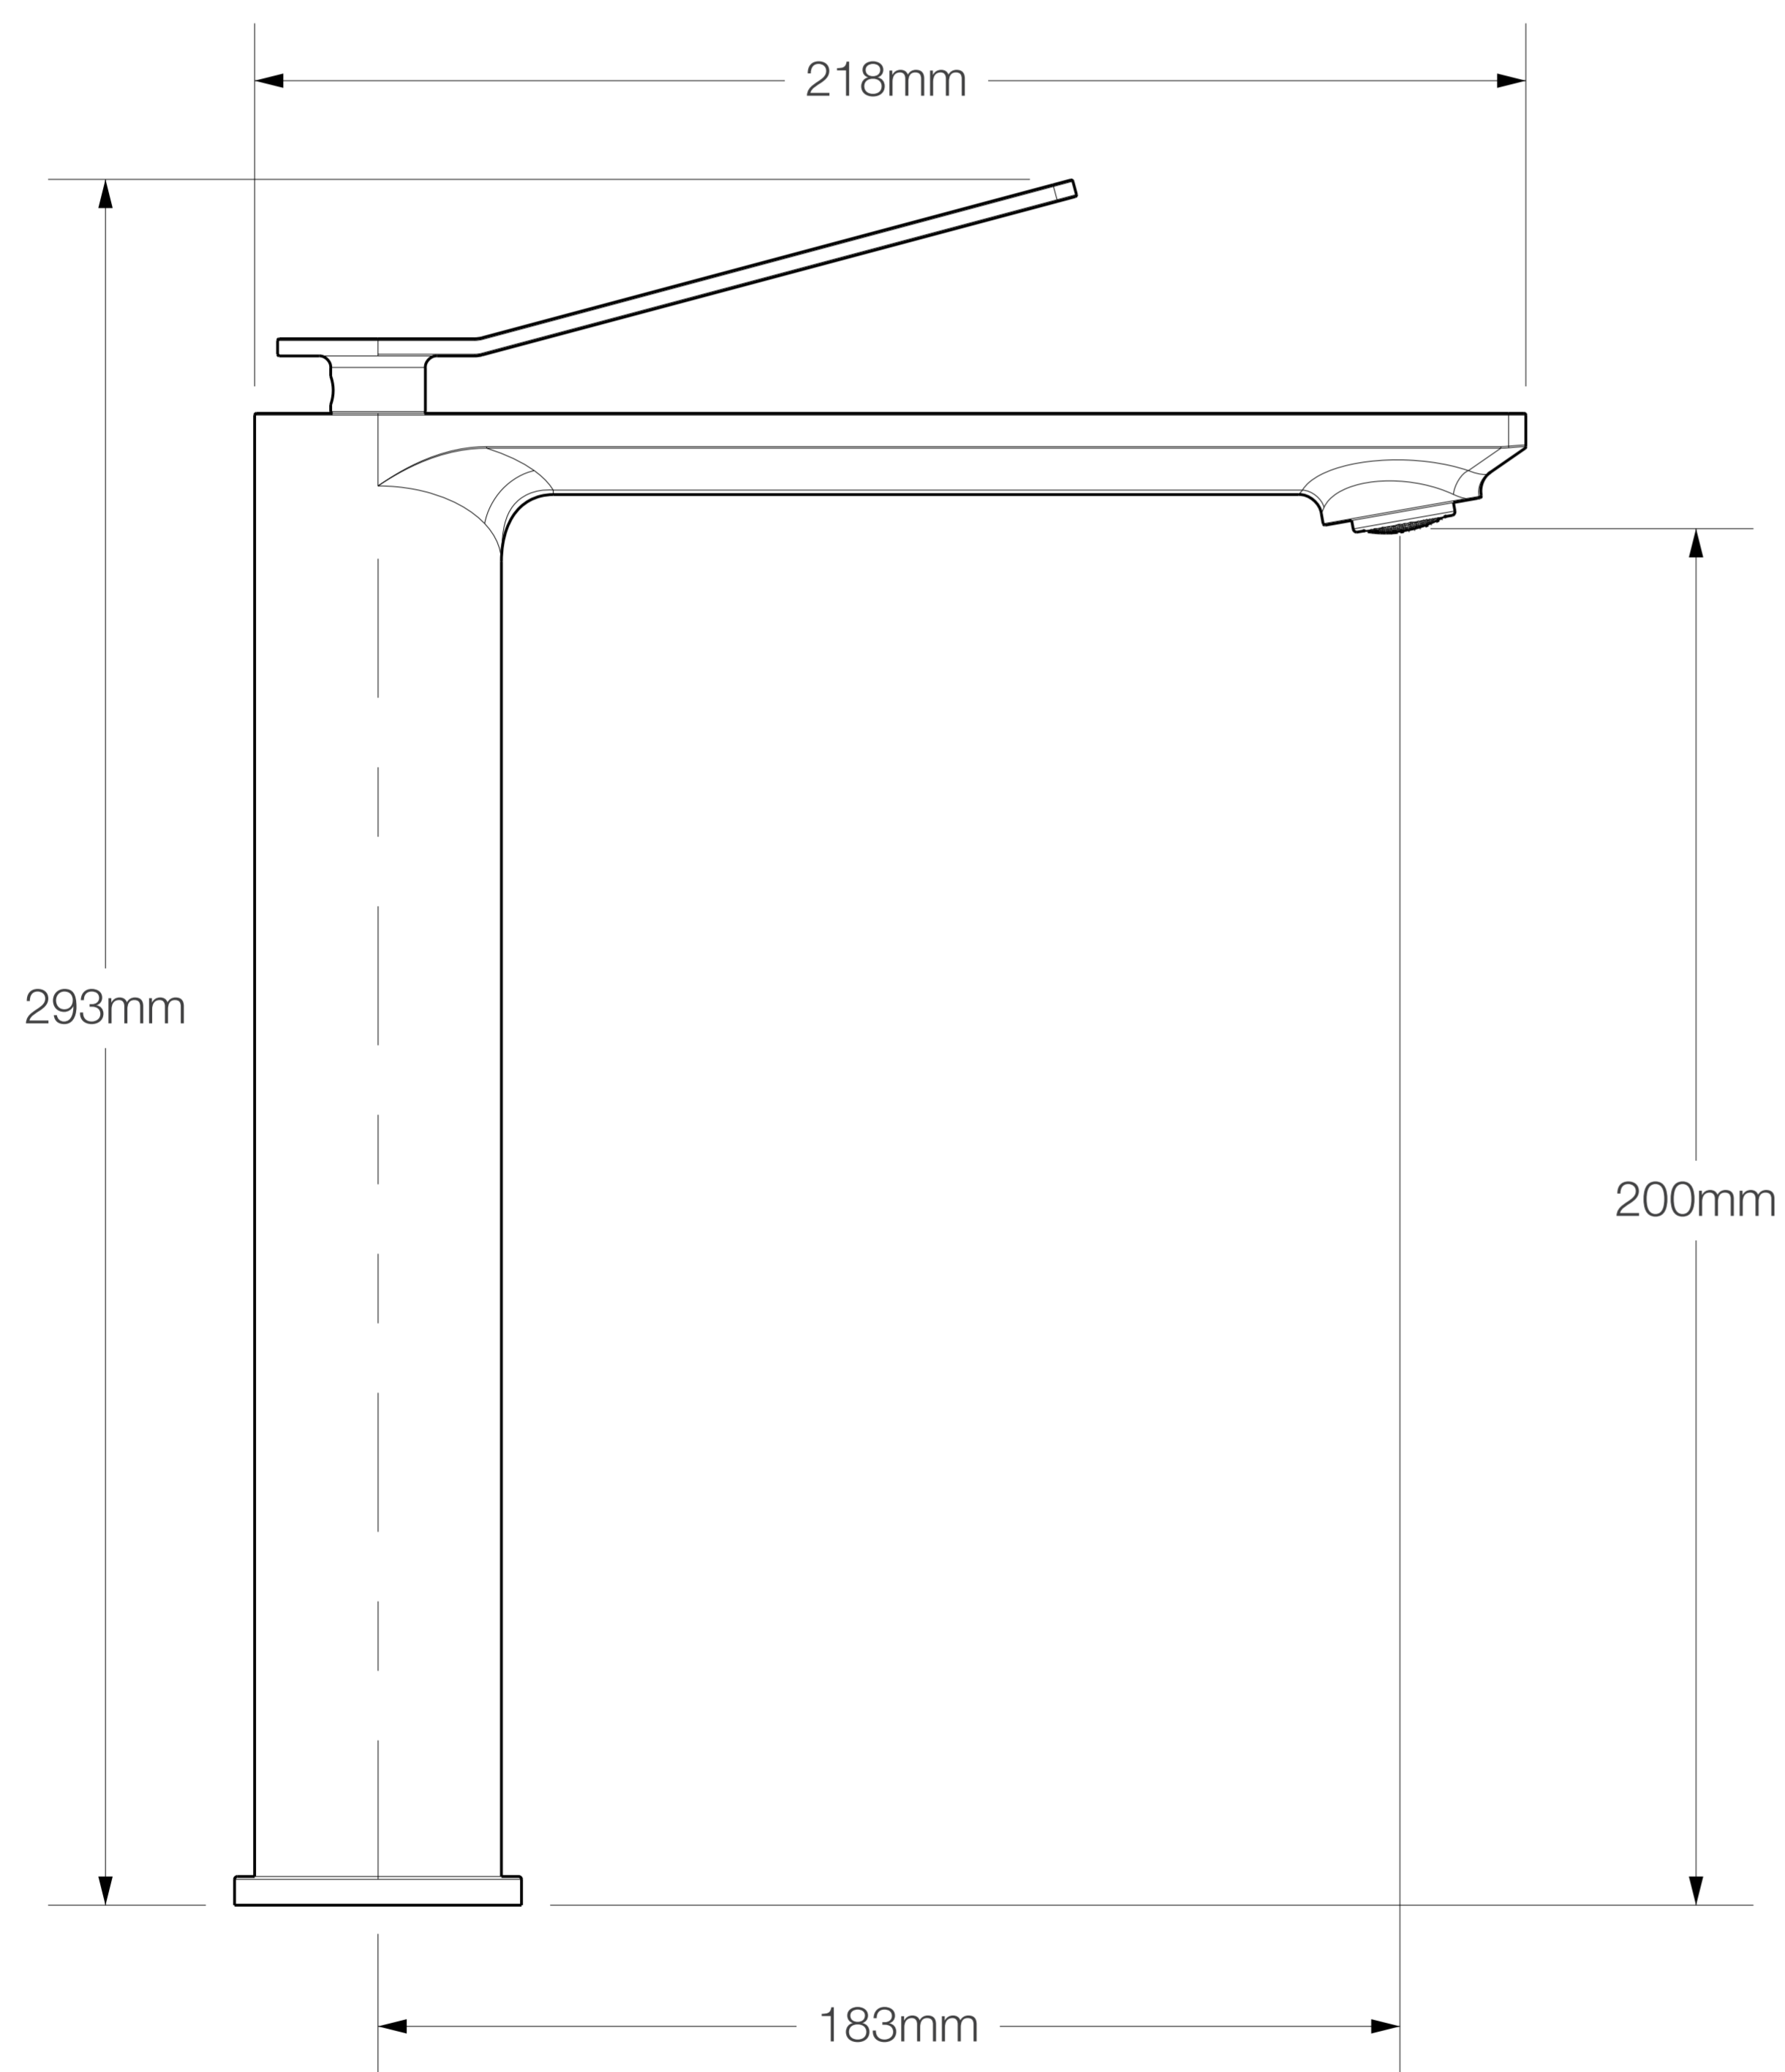

3

Diseño Moderno  
Minimalista

Cartucho Cerámico  
de larga duración

Compatible con  
cualquier lavatorio de baño

Fácil instalación

Garantía Limitada contra  
daños de fabricación

# FERRETTI

Medidas: Altura 293 mm x Altura de Pico 200 mm x Alcance de Pico 183 mm

<b>Código de Producto</b>	FA7972
<b>Manija</b>	1
<b>Acabado</b>	Cromado
<b>Material</b>	Bronce Pesado
<b>Altura</b>	293 mm
<b>Alcance de Pico</b>	183 mm
<b>Altura de Pico</b>	200 mm
<b>Agujero de Grifería</b>	1
<b>Tipo de instalación</b>	Instalación alto al Mueble