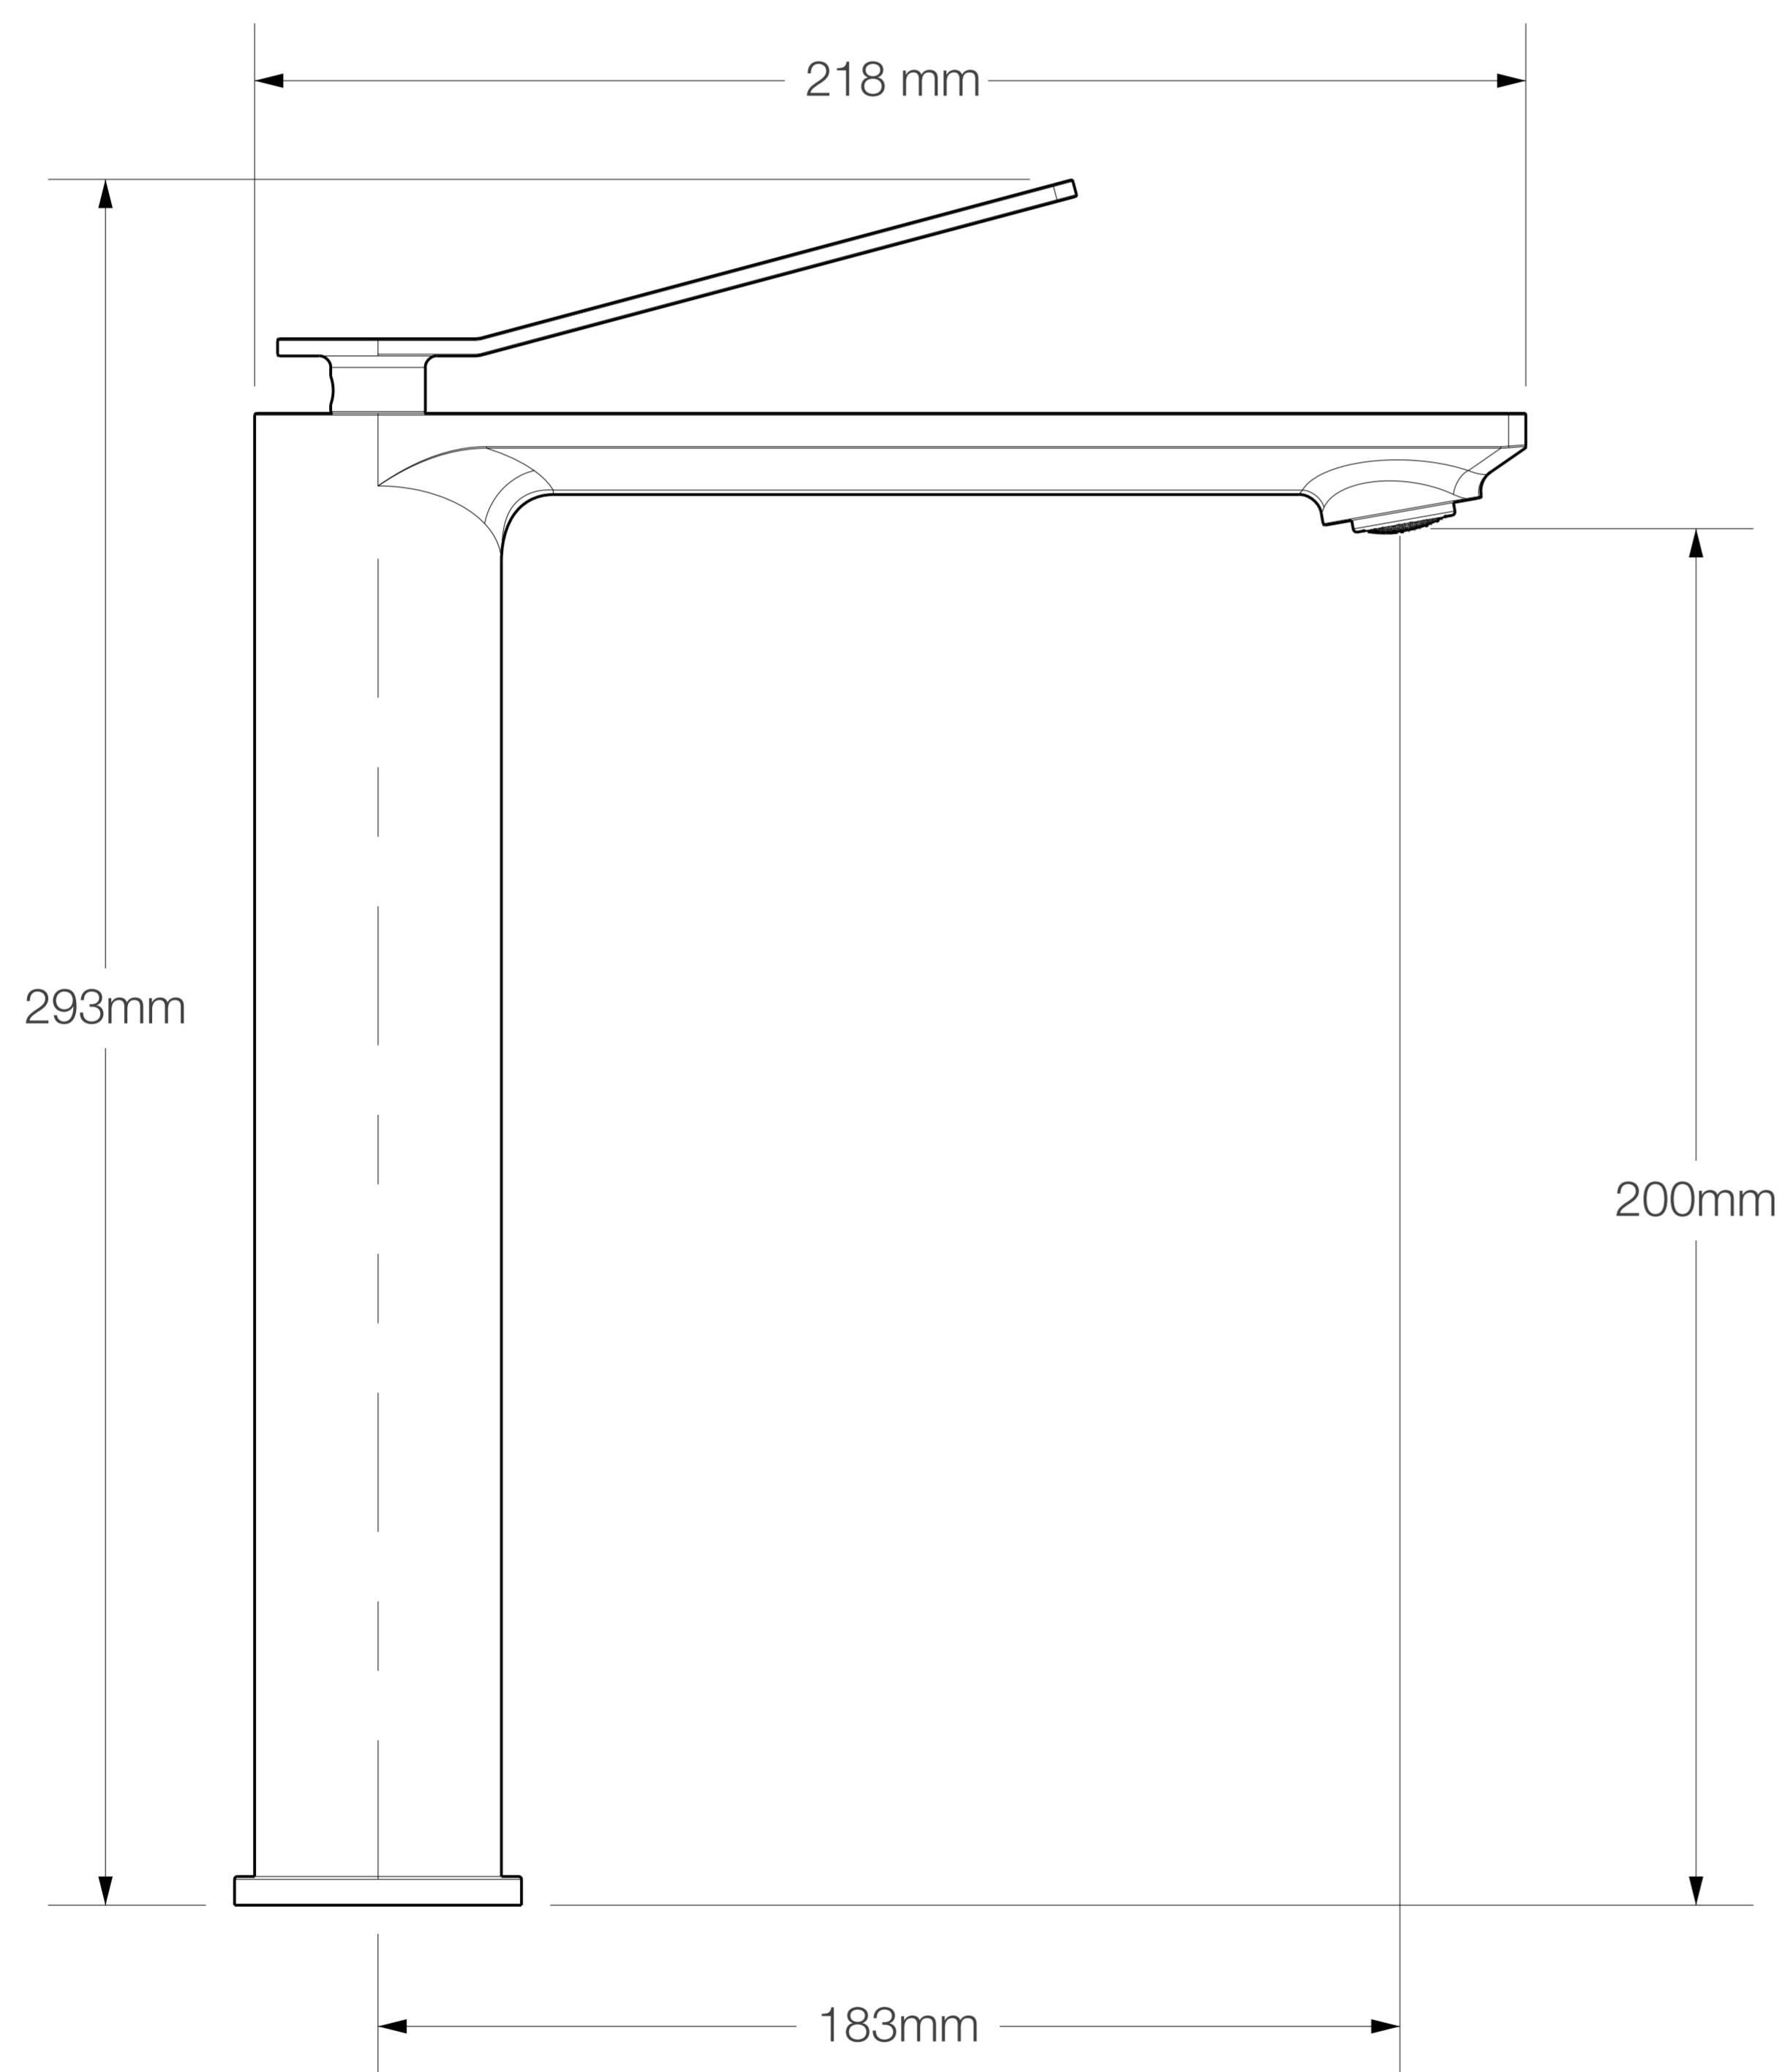

Cartucho Cerámico
de larga duración

Compatible con
cualquier lavatorio de baño

Fácil instalación

Garantía Limitada contra
daños de fabricación

FERRETTI

Medidas: Altura 293 mm x Altura de Pico 200 mm x Alcance de Pico 183 mm

Código de Producto	FA7974
Manija	1
Acabado	Negro Mate
Material	Bronce Pesado
Altura	293 mm
Alcance de Pico	183 mm
Altura de Pico	200 mm
Agujero de Grifería	1
Tipo de instalación	Instalación alto al Mueble