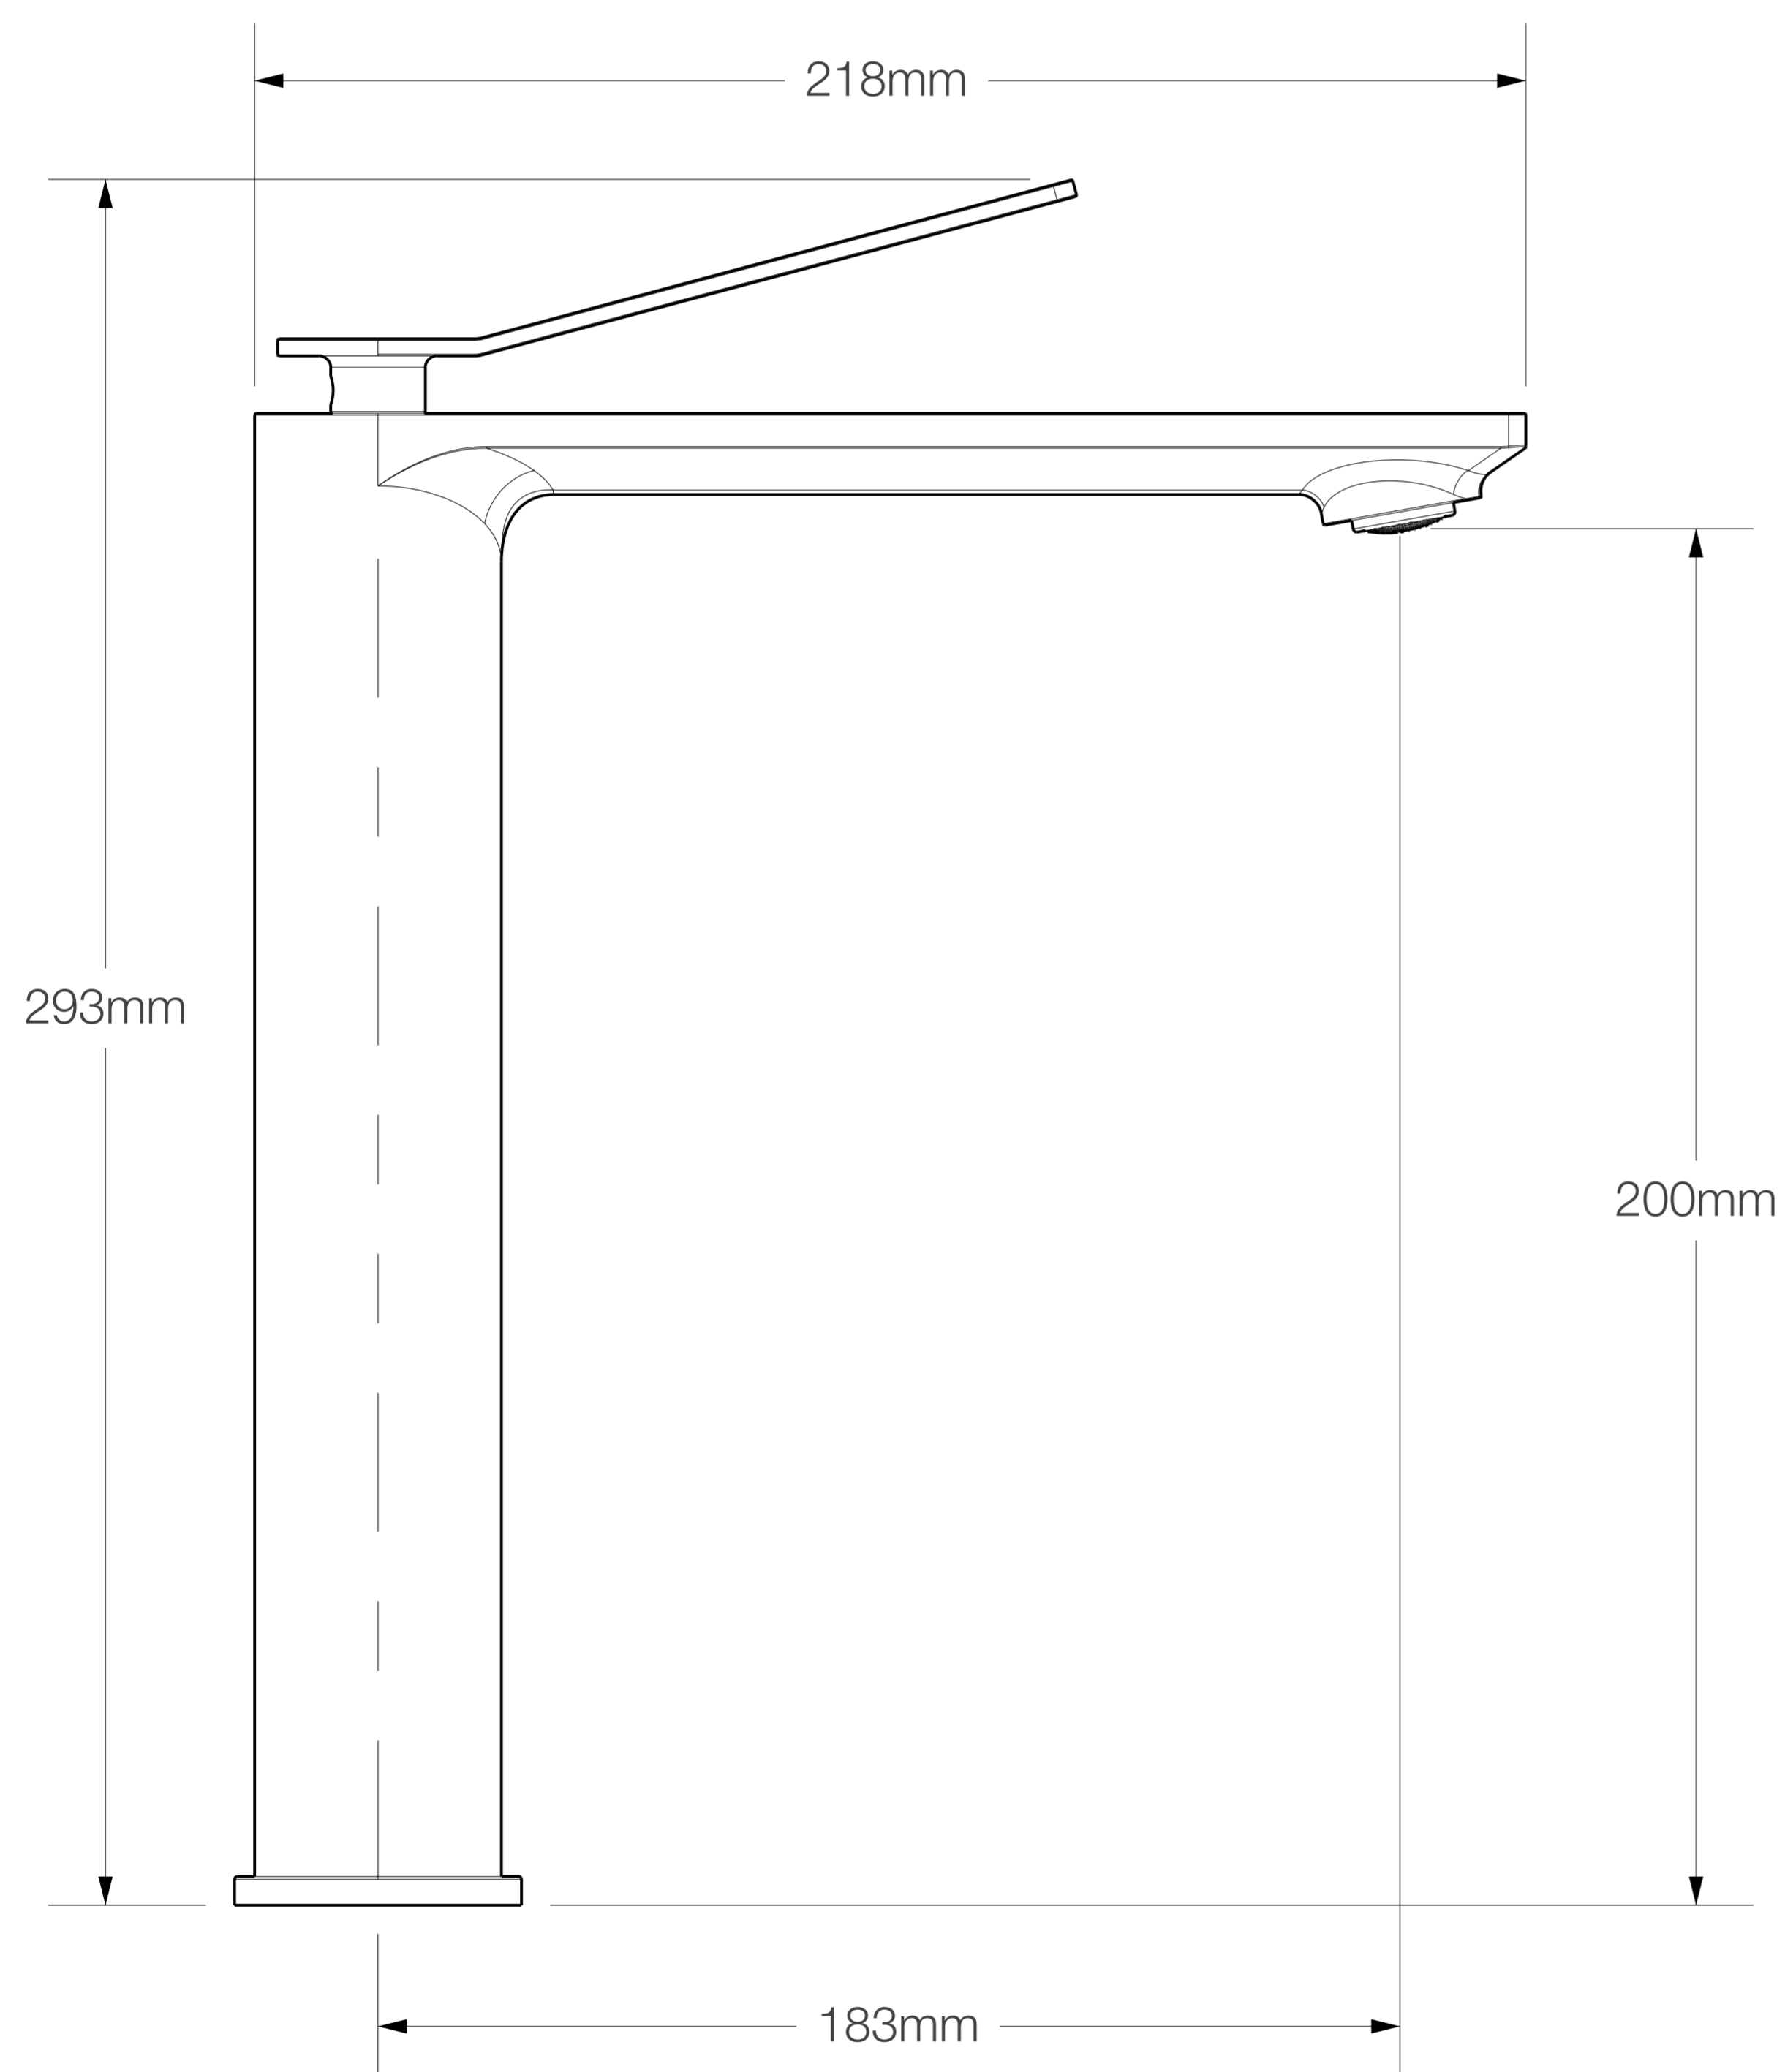

Cartucho Cerámico
de larga duración

Compatible con
cualquier lavatorio de baño

Fácil instalación

Garantía Limitada contra
daños de fabricación

FERRETTI

Medidas: Altura 293 mm x Altura de Pico 200 mm x Alcance de Pico 183 mm

| | |
|----------------------------|----------------------------|
| Código de Producto | FA7976 |
| Manija | 1 |
| Acabado | Dorado Mate |
| Material | Bronce Pesado |
| Altura | 293 mm |
| Alcance de Pico | 183 mm |
| Altura de Pico | 200 mm |
| Agujero de Grifería | 1 |
| Tipo de instalación | Instalación alto al Mueble |