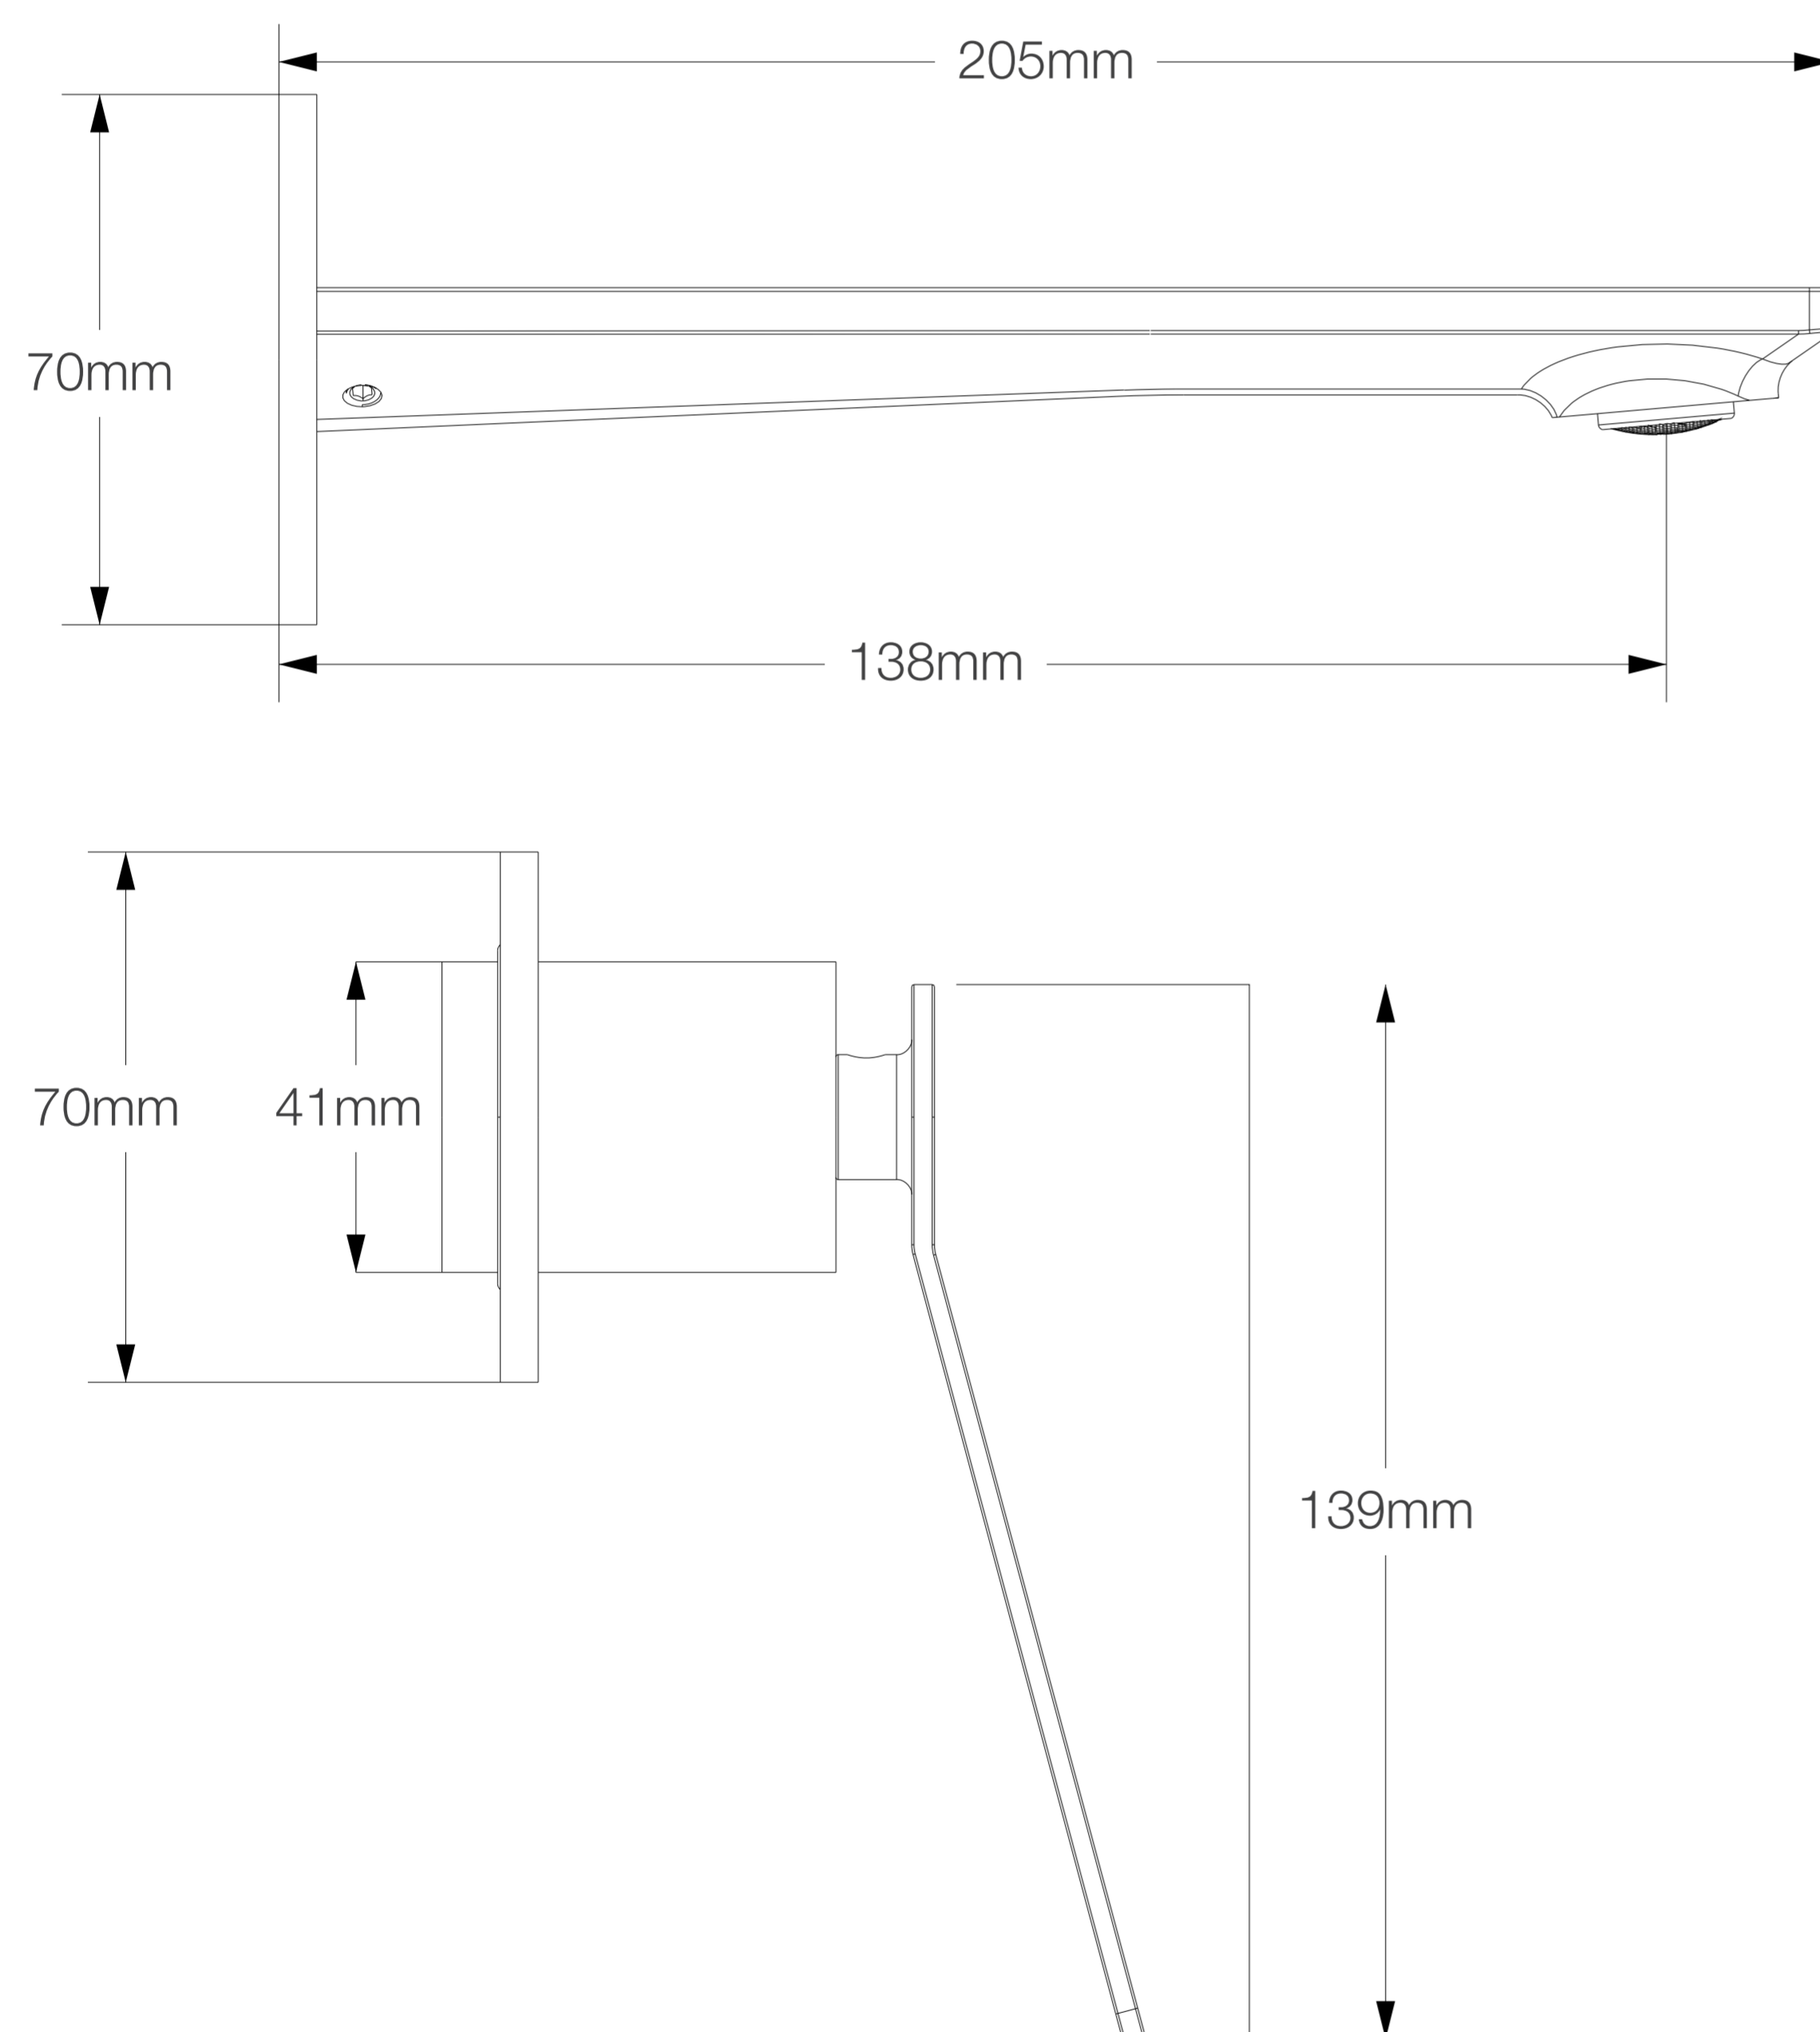

# FERRETTI

Medidas: Alcance de Pico 138 mm

<b>Código de Producto</b>	FA7977
<b>Manija</b>	1
<b>Acabado</b>	Cromado
<b>Material</b>	Bronce Pesado
<b>Altura</b>	-
<b>Alcance de Pico</b>	138 mm
<b>Altura de Pico</b>	-
<b>Agujero de Grifería</b>	2
<b>Tipo de instalación</b>	Instalación a la Pared