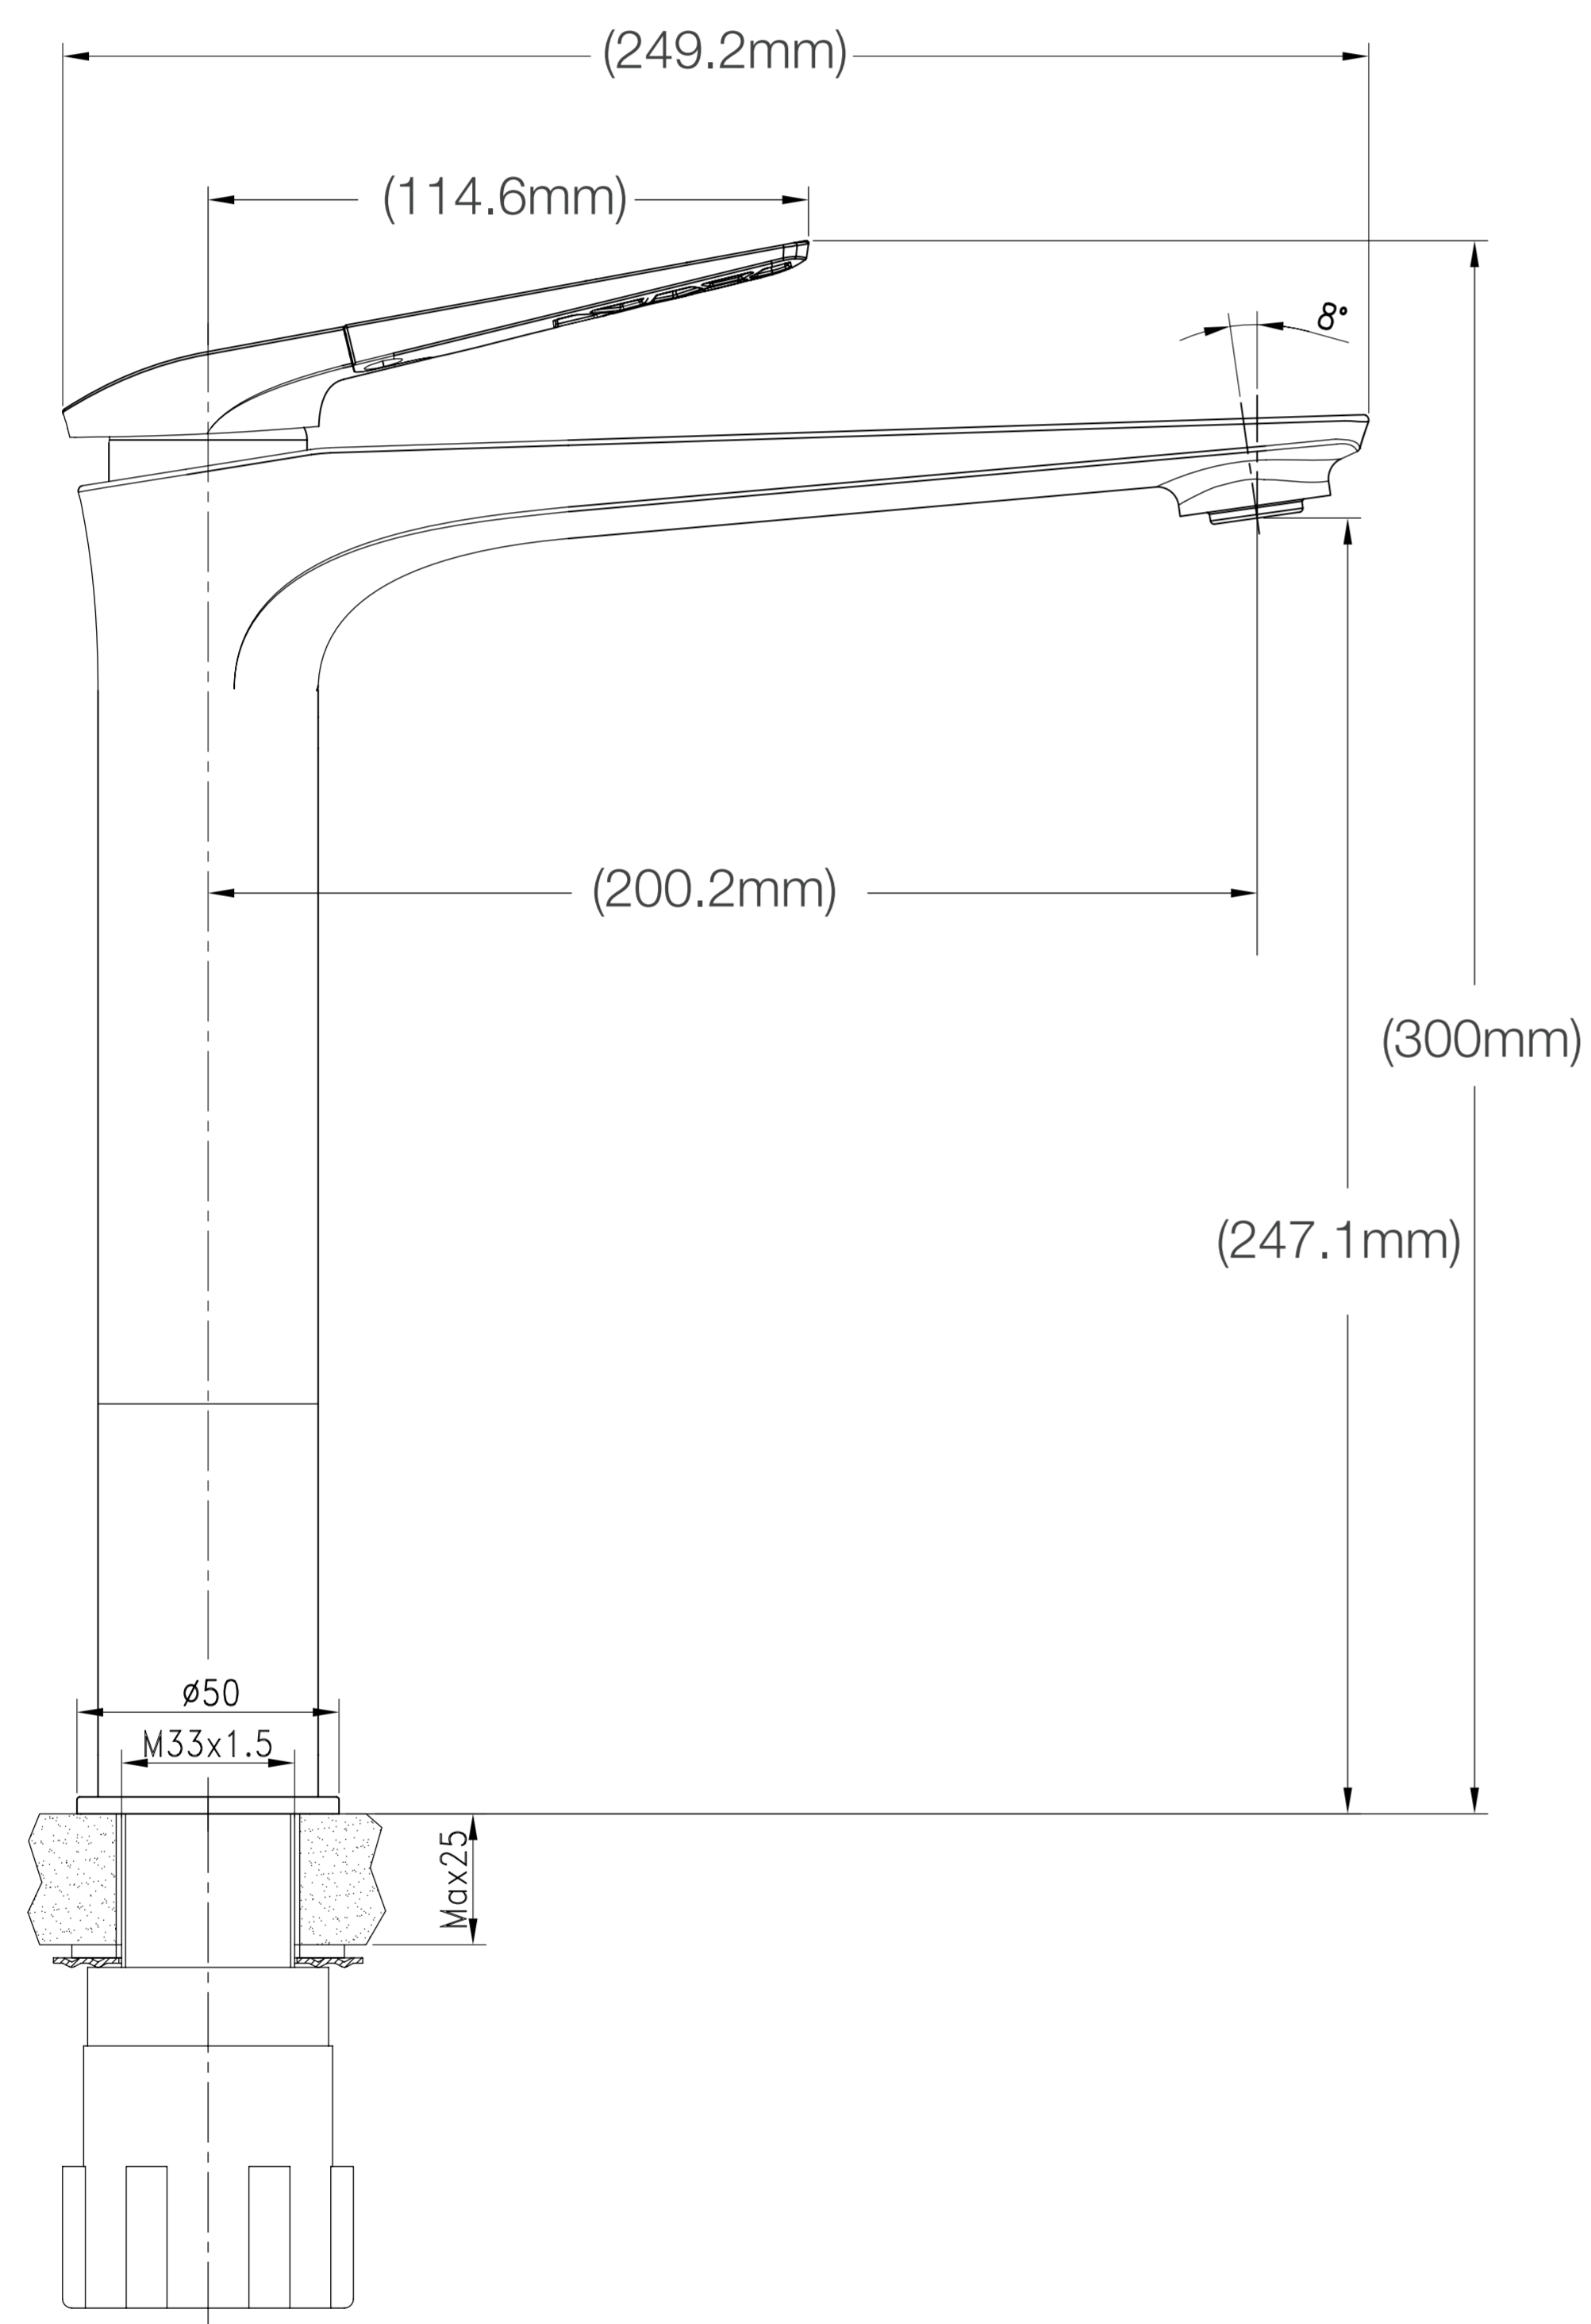

3

6

Simple Instalación
Fácil y rápida, con herramientas básicas.

Diseño Moderno
Minimalista

Cartucho Cerámico
de larga duración

Compatible con
cualquier lavatorio de baño

Fácil instalación

Garantía Limitada contra
daños de fabricación

SIENA PLUS LAVATORIO ALTO AL MUEBLE

FERRETTI

Medidas: Altura 300mm x Altura de Pico 247.1mm x Alcance de Pico 200.2mm

Código de Producto	FA 8095
Manija	1
Acabado	Cromado
Material	Bronce Pesado
Altura	300mm
Alcance de Pico	200.2mm
Altura de Pico	247.1mm
Agujero de Grifería	1
Tipo de instalación	Instalación al Mueble