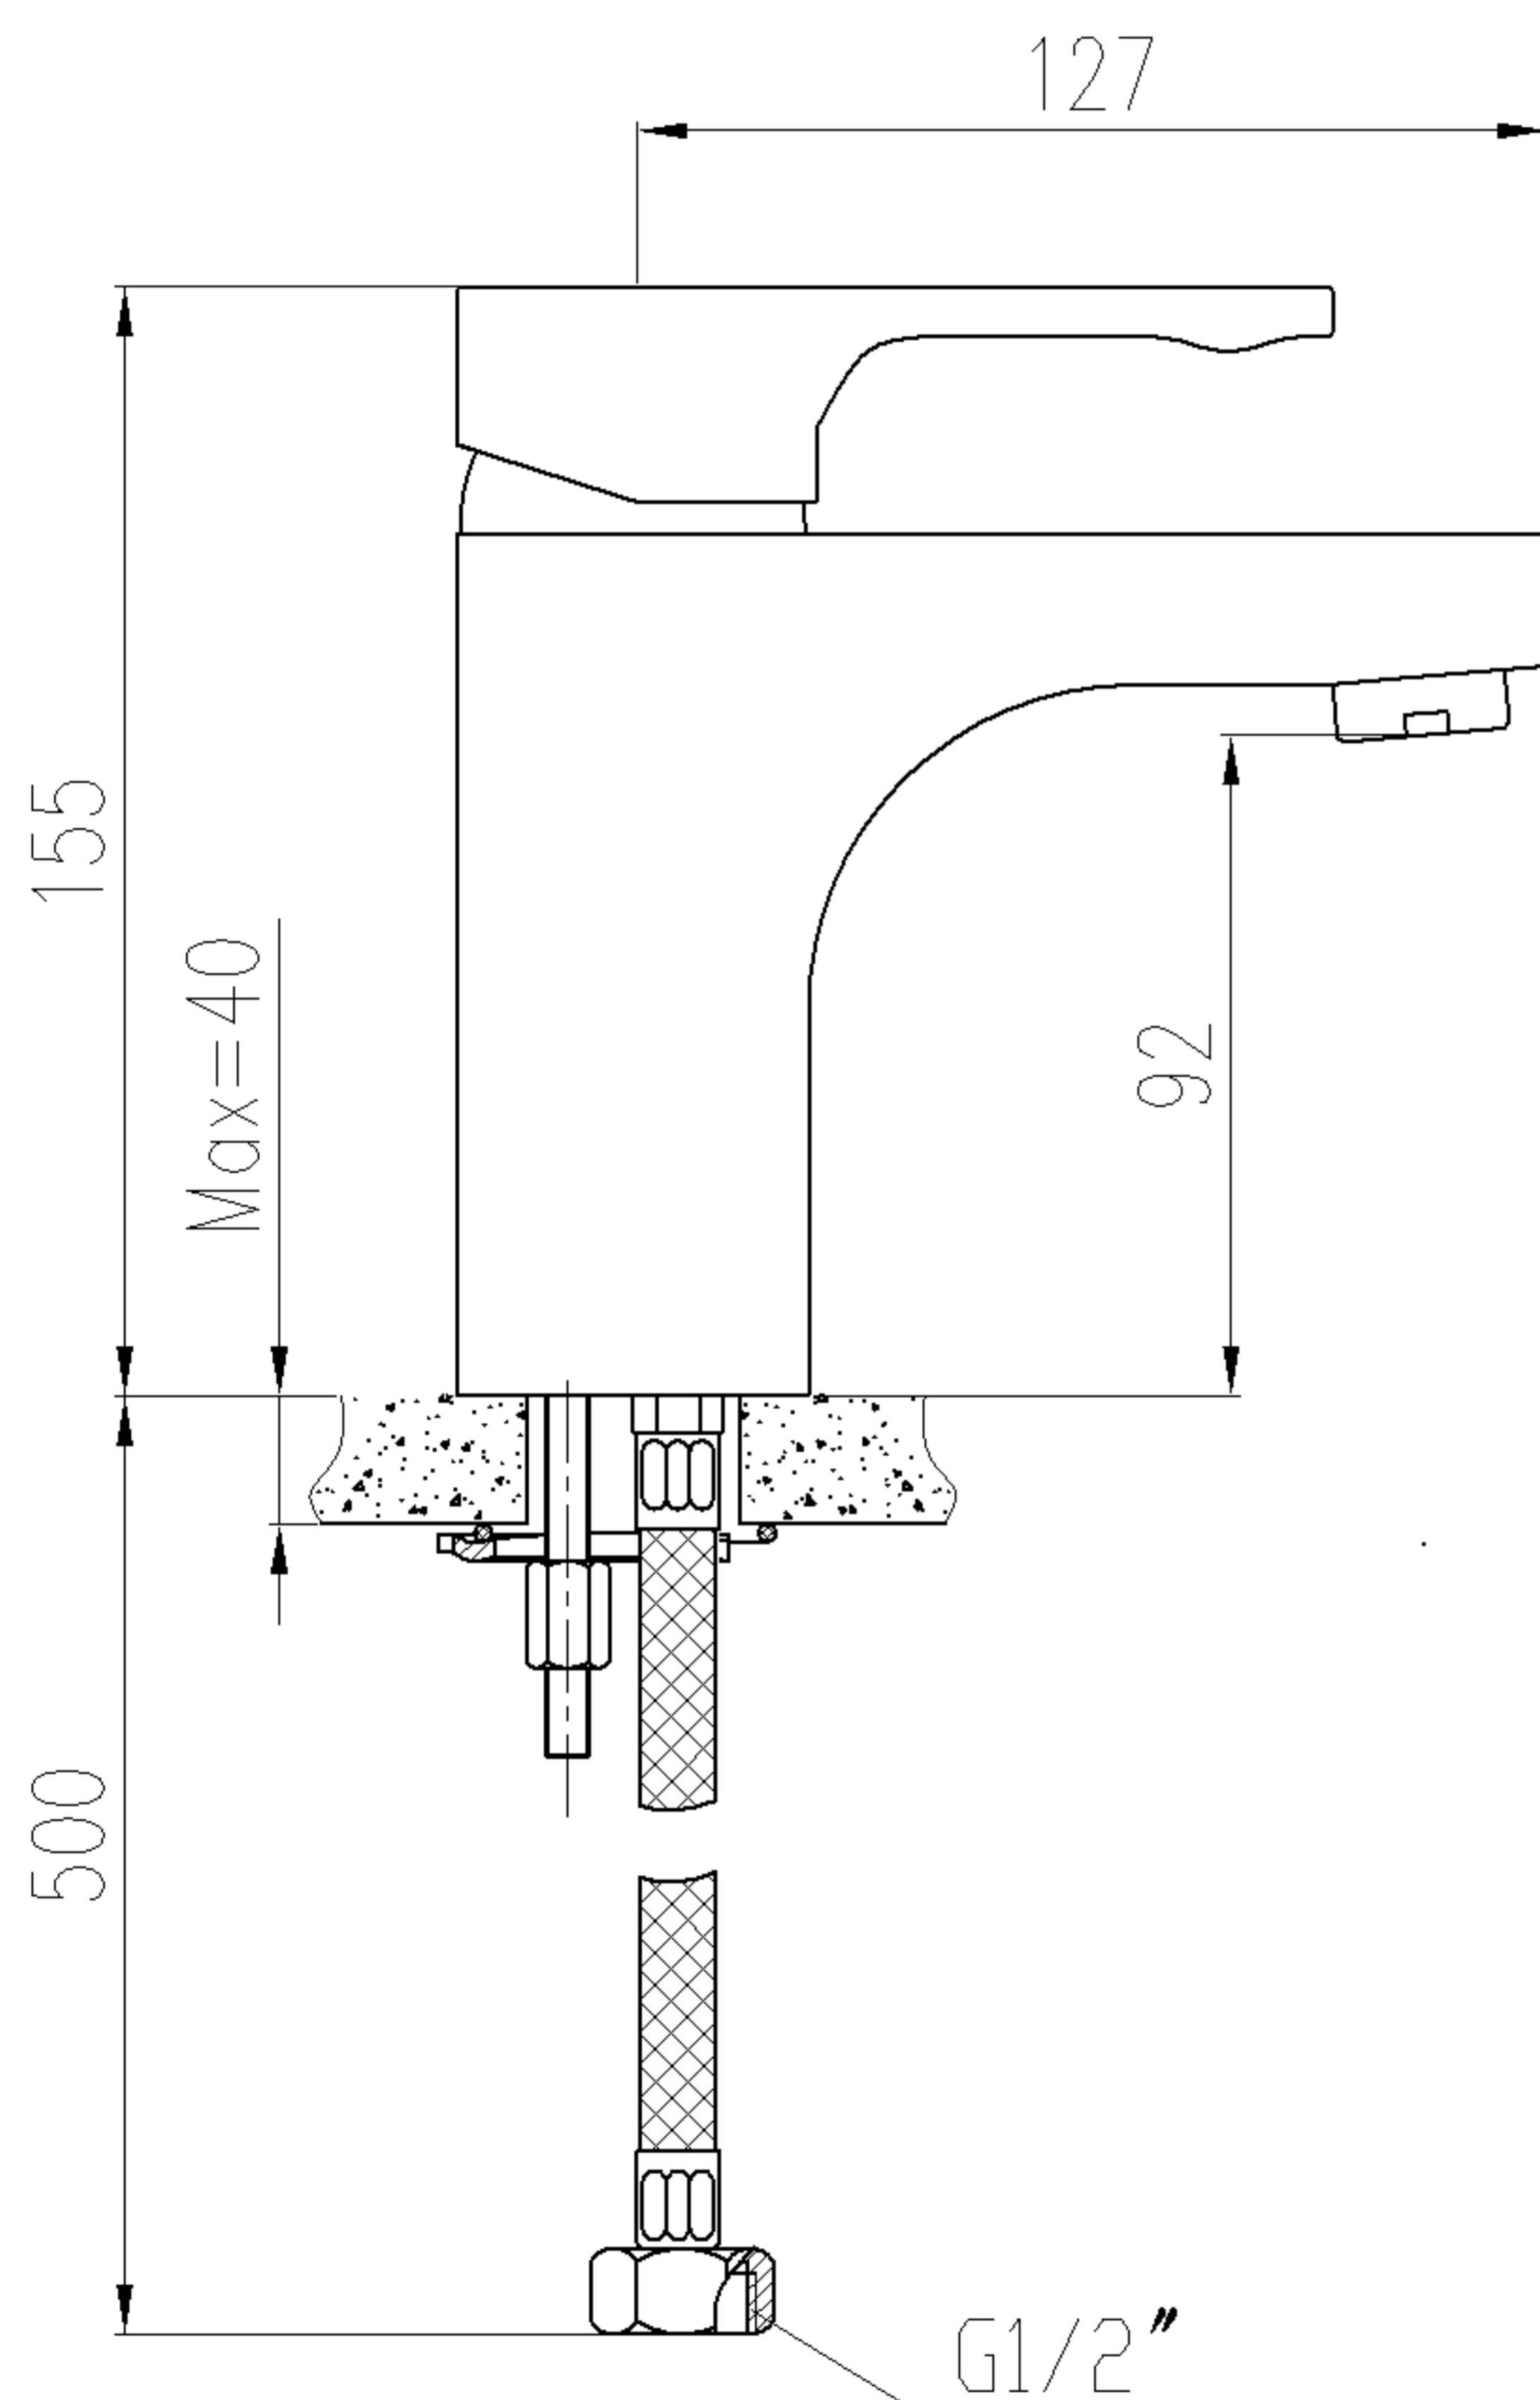

5

Simple Instalación
Fácil y rápida, con herramientas básicas.

6

Diseño Moderno Minimalista

Cartucho Cerámico de larga duración

Compatible con cualquier lavatorio de baño

Fácil instalación

Garantía Limitada contra daños de fabricación

FERRETTI

Medidas: Altura 155mm x Altura de Pico 92mm x Alcance de Pico 127mm

Código de Producto	FA 8289
Manija	1
Acabado	Cromado
Material	Bronce Pesado
Altura	155mm
Alcance de Pico	127mm
Altura de Pico	92mm
Agujero de Grifería	1
Tipo de instalación	Instalación al Mueble