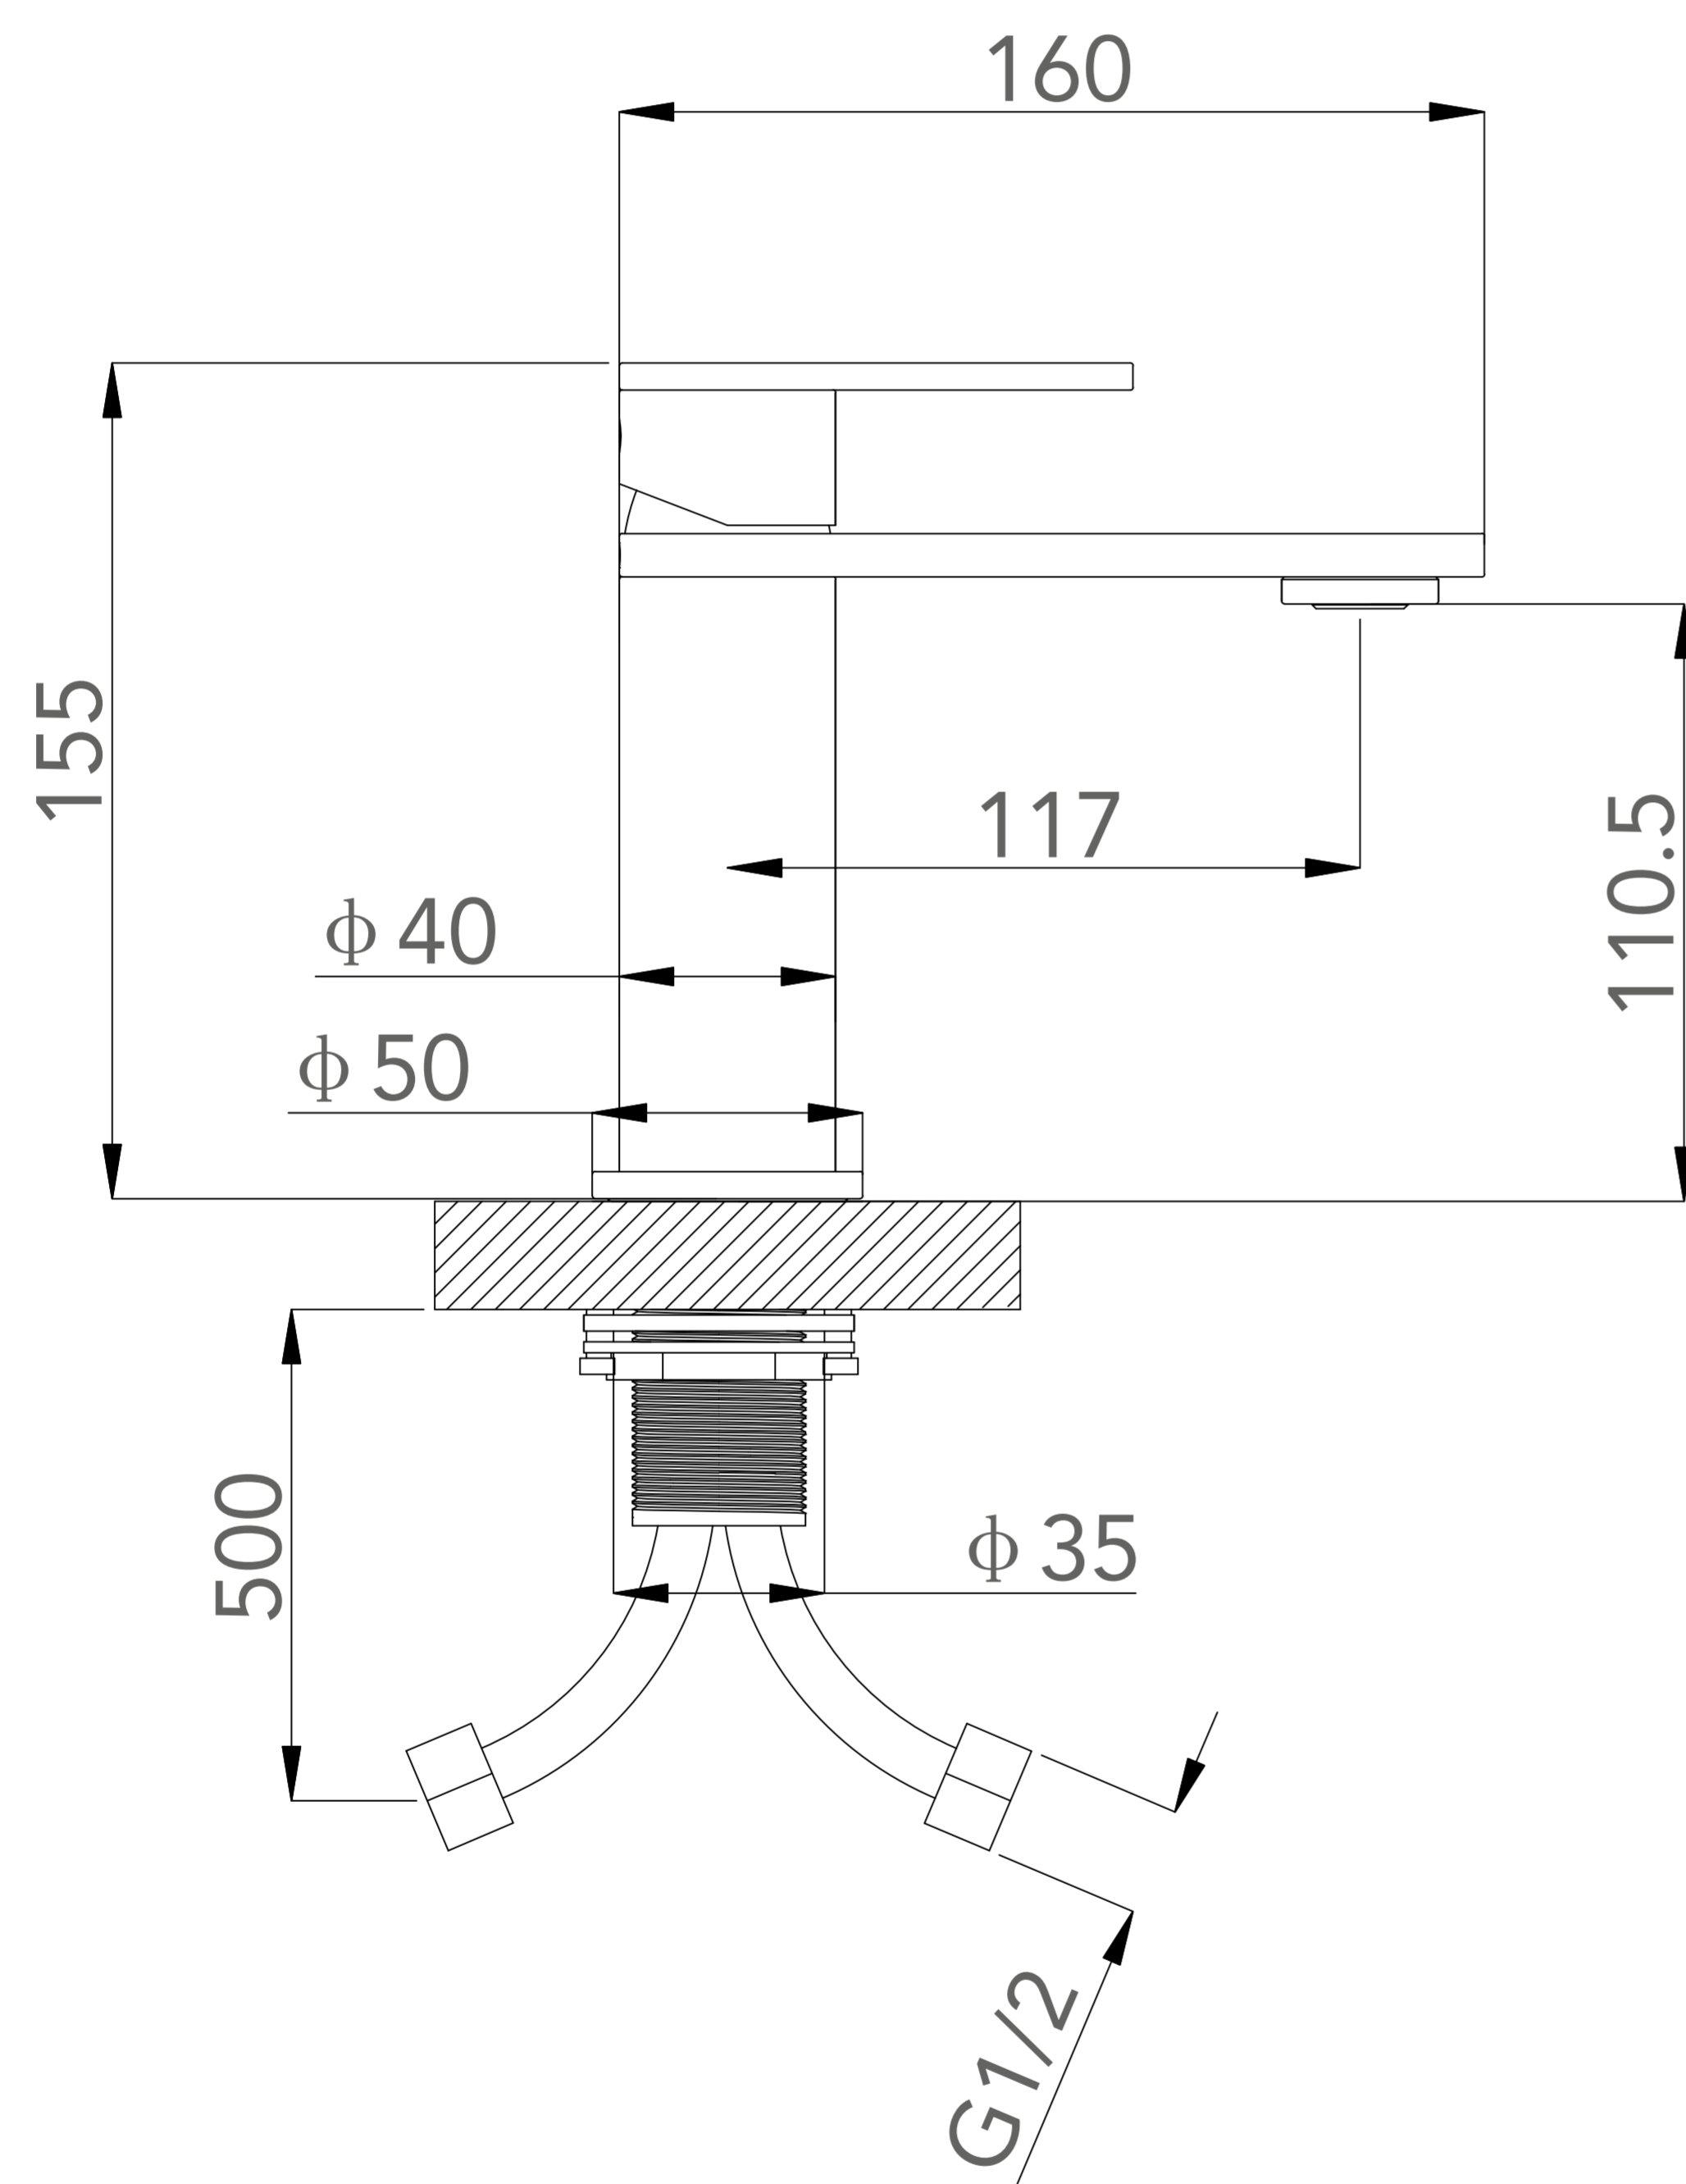

2
Accesorios de Montaje
Pernos y tarugos para la
instalación.

4 **Acabado Cromado de
Alta Calidad**
Superficie duradera y atractiva.

Diseño Moderno
Minimalista

Cartucho Cerámico
de larga duración

Compatible con
cualquier lavatorio de baño

Fácil instalación

Garantía Limitada contra
daños de fabricación

FERRETTI

Medidas: Altura 155 mm x Altura de Pico 110.5 mm x Alcance de Pico 117 mm

| | |
|----------------------------|-----------------------|
| Código de Producto | FA 8600 |
| Manija | 1 |
| Acabado | Cromado |
| Material | Bronce Pesado |
| Altura | 155 mm |
| Alcance de Pico | 117 mm |
| Altura de Pico | 110.5 mm |
| Agujero de Grifería | 1 |
| Tipo de instalación | Instalación al Mueble |