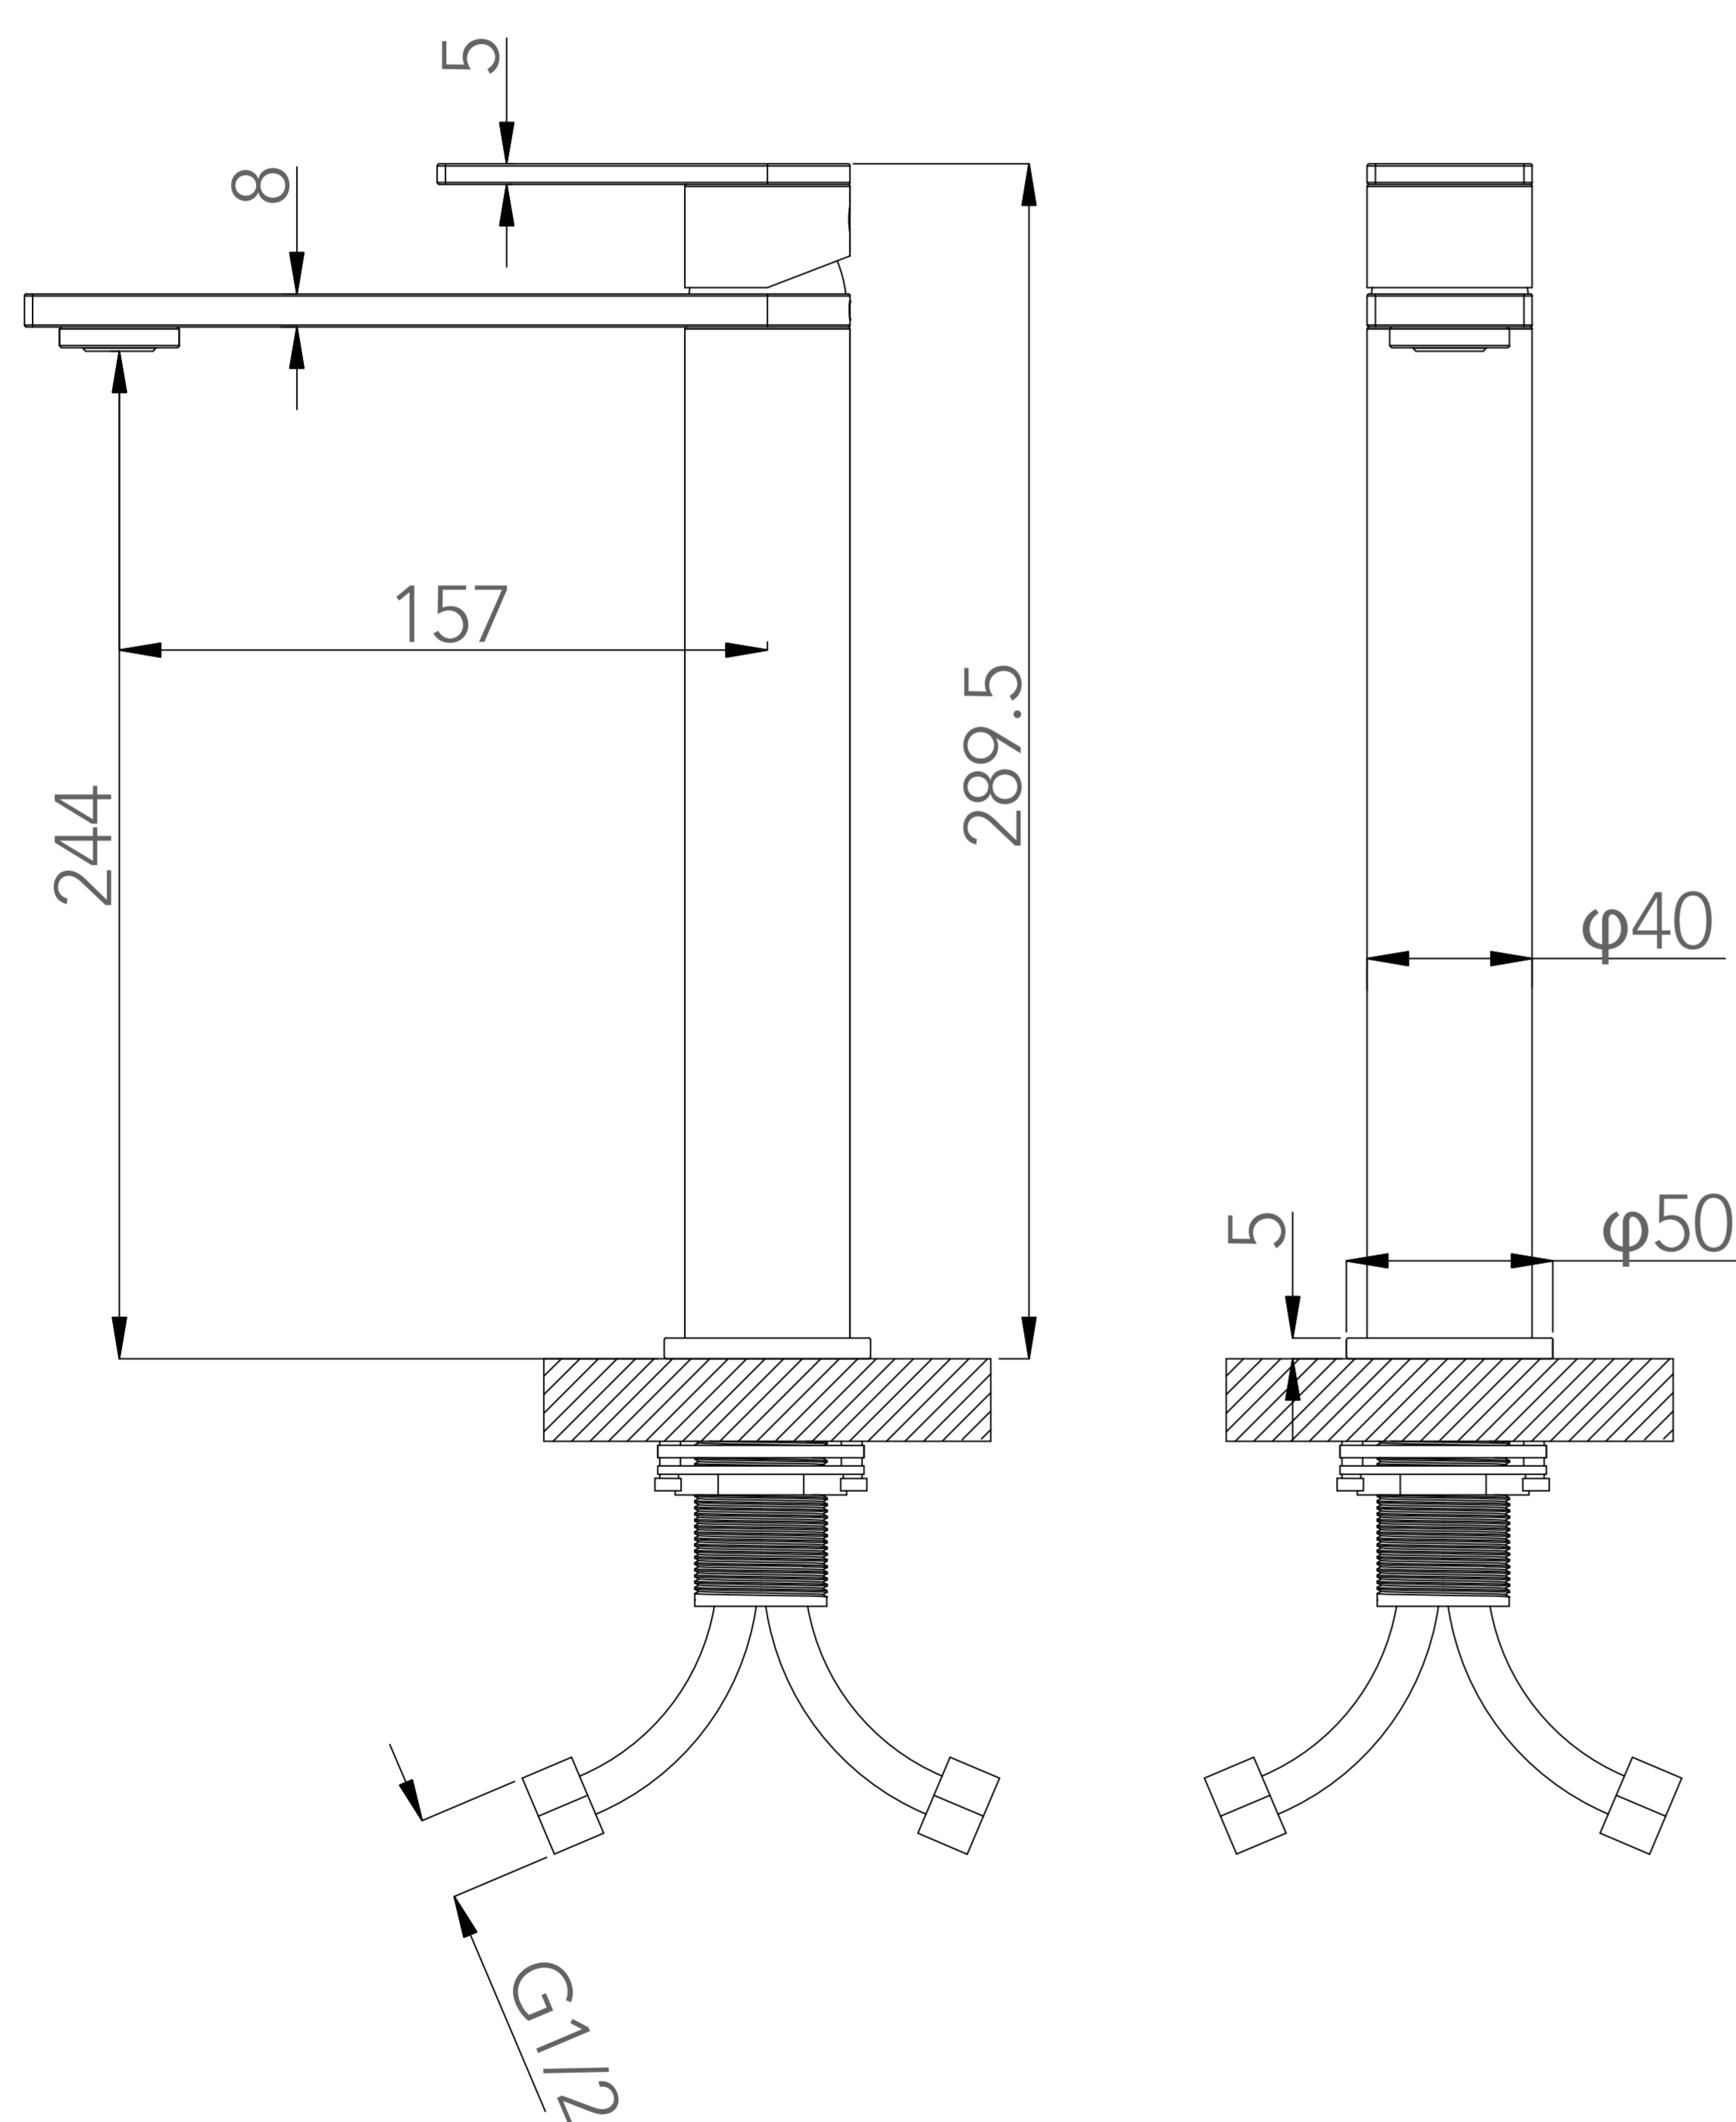

# FERRETTI

Medidas: Altura 289.5 mm x Altura de Pico 244 mm x Alcance de Pico 157 mm

<b>Código de Producto</b>	FA 8601
<b>Manija</b>	1
<b>Acabado</b>	Cromado
<b>Material</b>	Bronce Pesado
<b>Altura</b>	289.5 mm
<b>Alcance de Pico</b>	157 mm
<b>Altura de Pico</b>	244 mm
<b>Agujero de Grifería</b>	1
<b>Tipo de instalación</b>	Instalación al Mueble