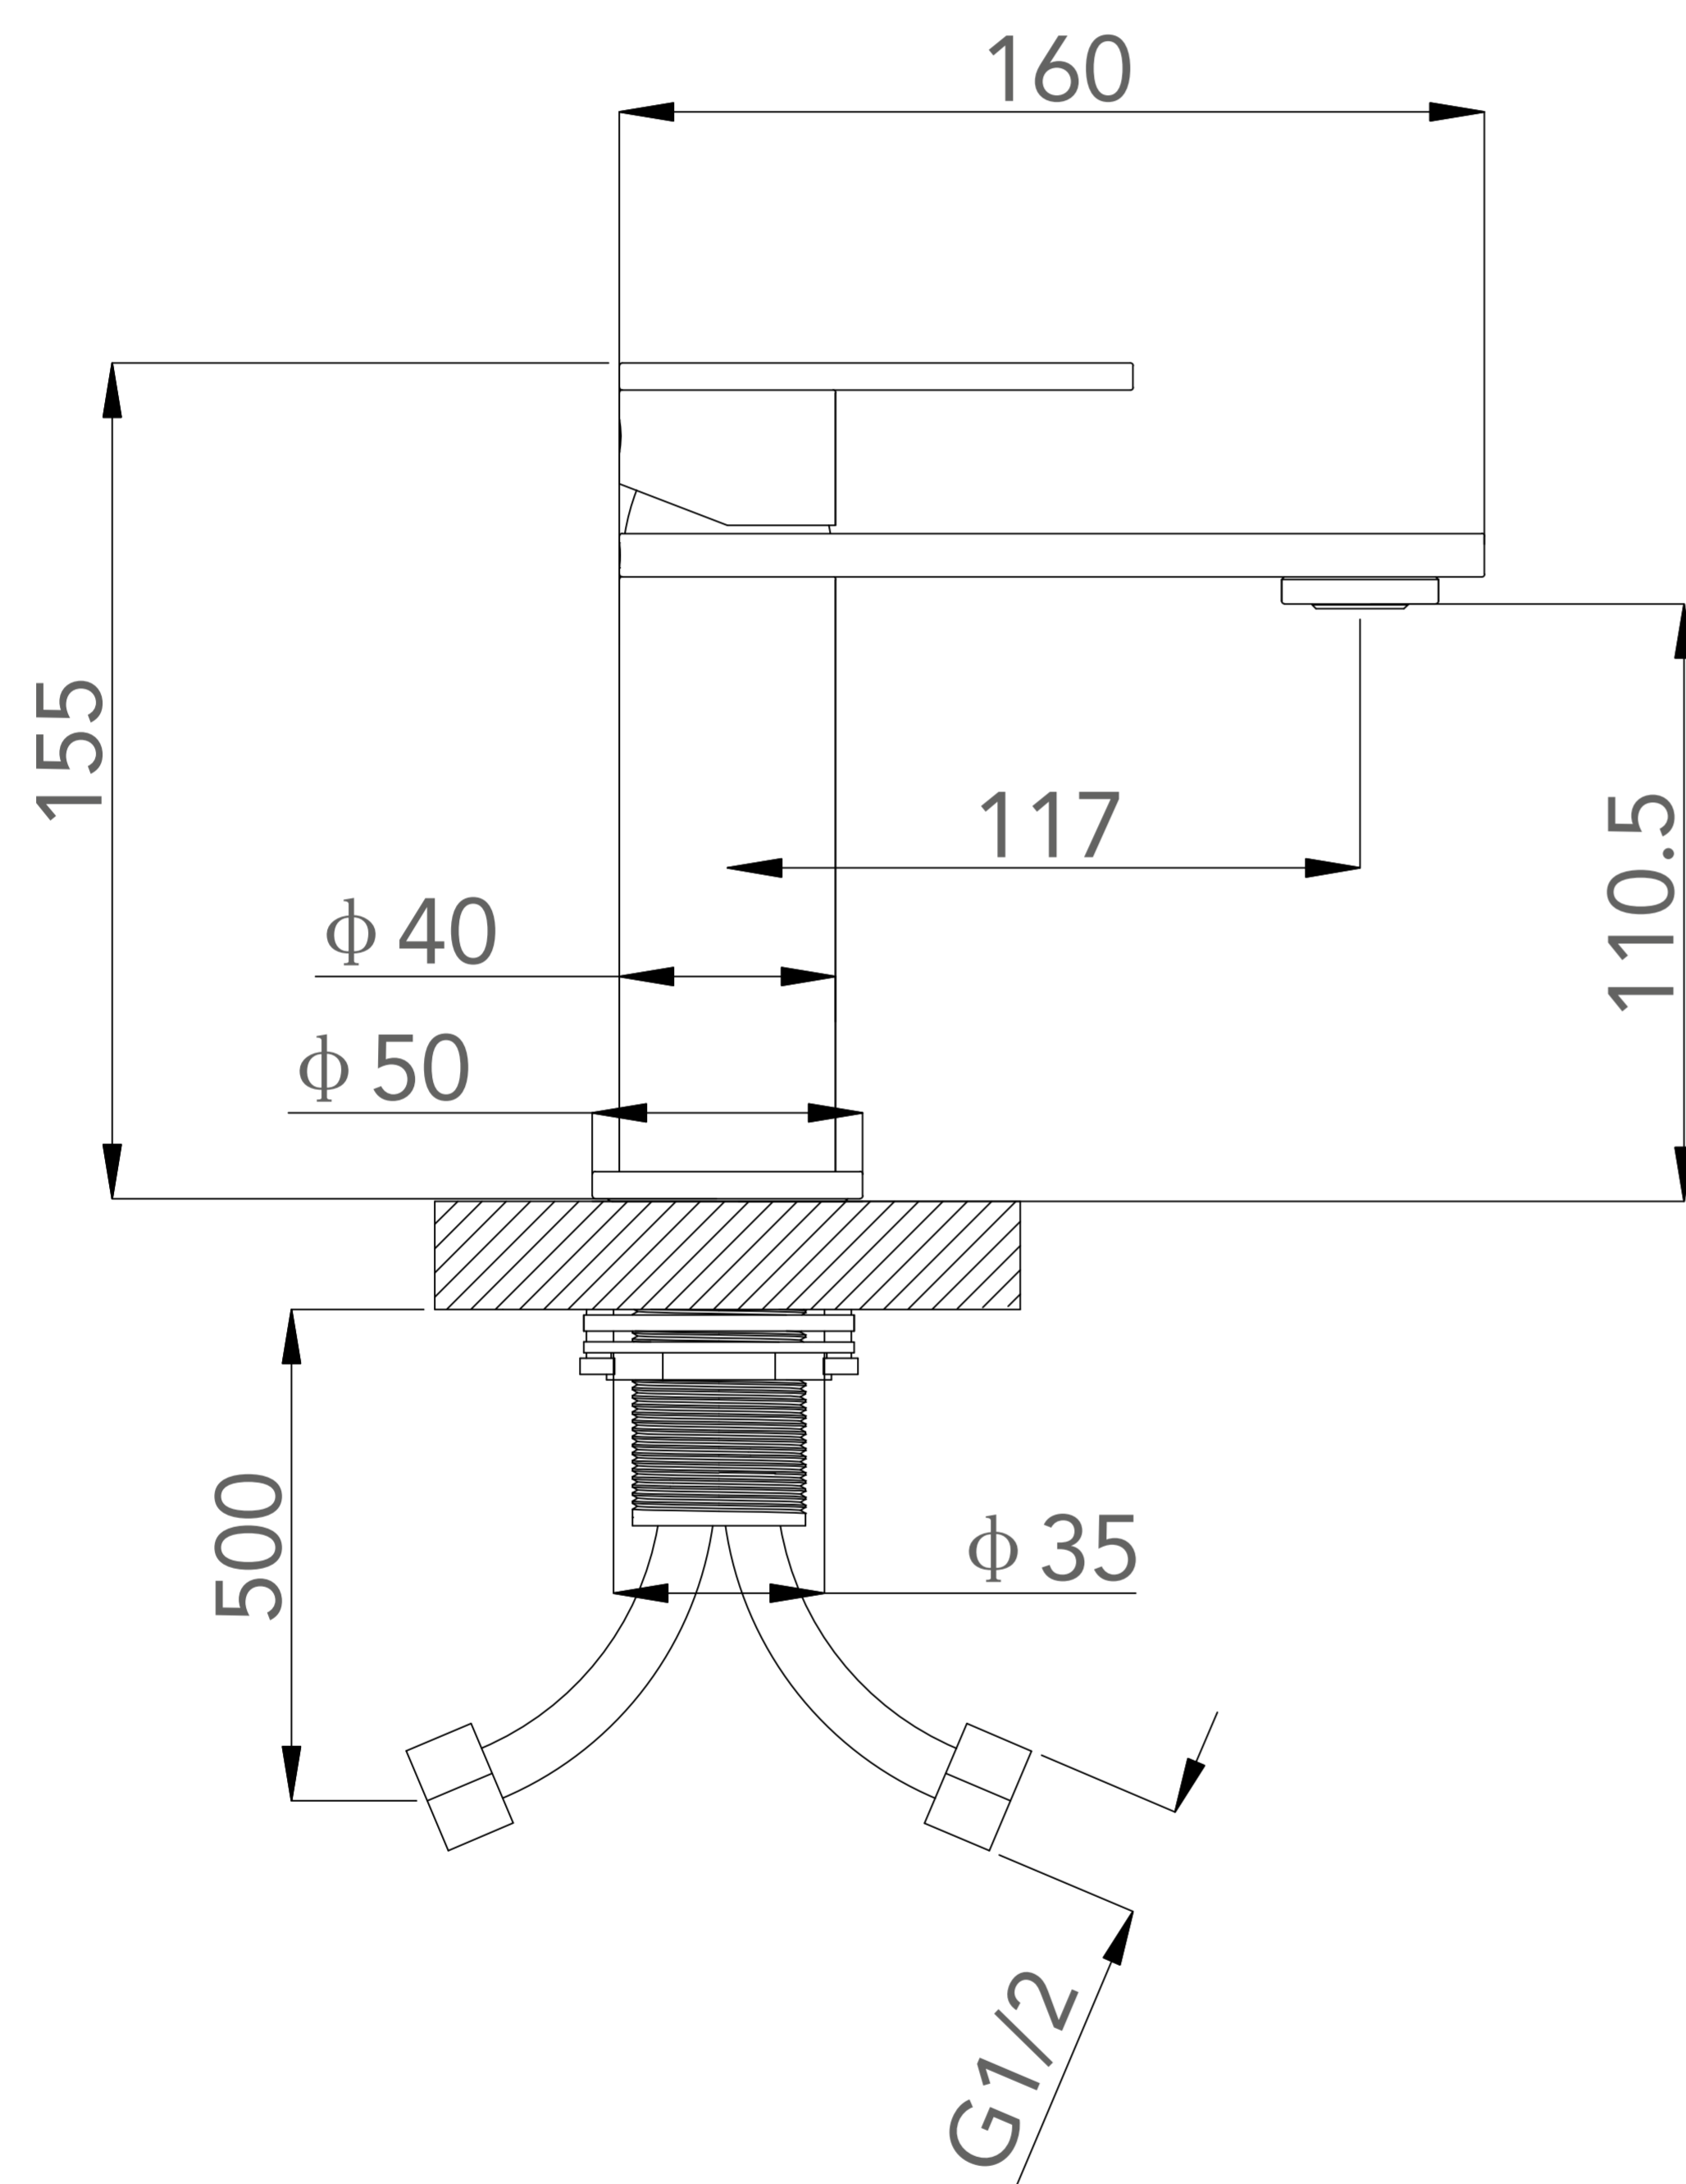

# ALPHA LAVATORIO NEGRO BAJO AL MUEBLE

# FERRETTI

Medidas: Altura 155 mm x Altura de Pico 110.5 mm x Alcance de Pico 117 mm

<b>Código de Producto</b>	FA 8604
<b>Manija</b>	1
<b>Acabado</b>	Negro Mate
<b>Material</b>	Bronce Pesado
<b>Altura</b>	155 mm
<b>Alcance de Pico</b>	117 mm
<b>Altura de Pico</b>	110.5 mm
<b>Agujero de Grifería</b>	1
<b>Tipo de instalación</b>	Instalación al Mueble