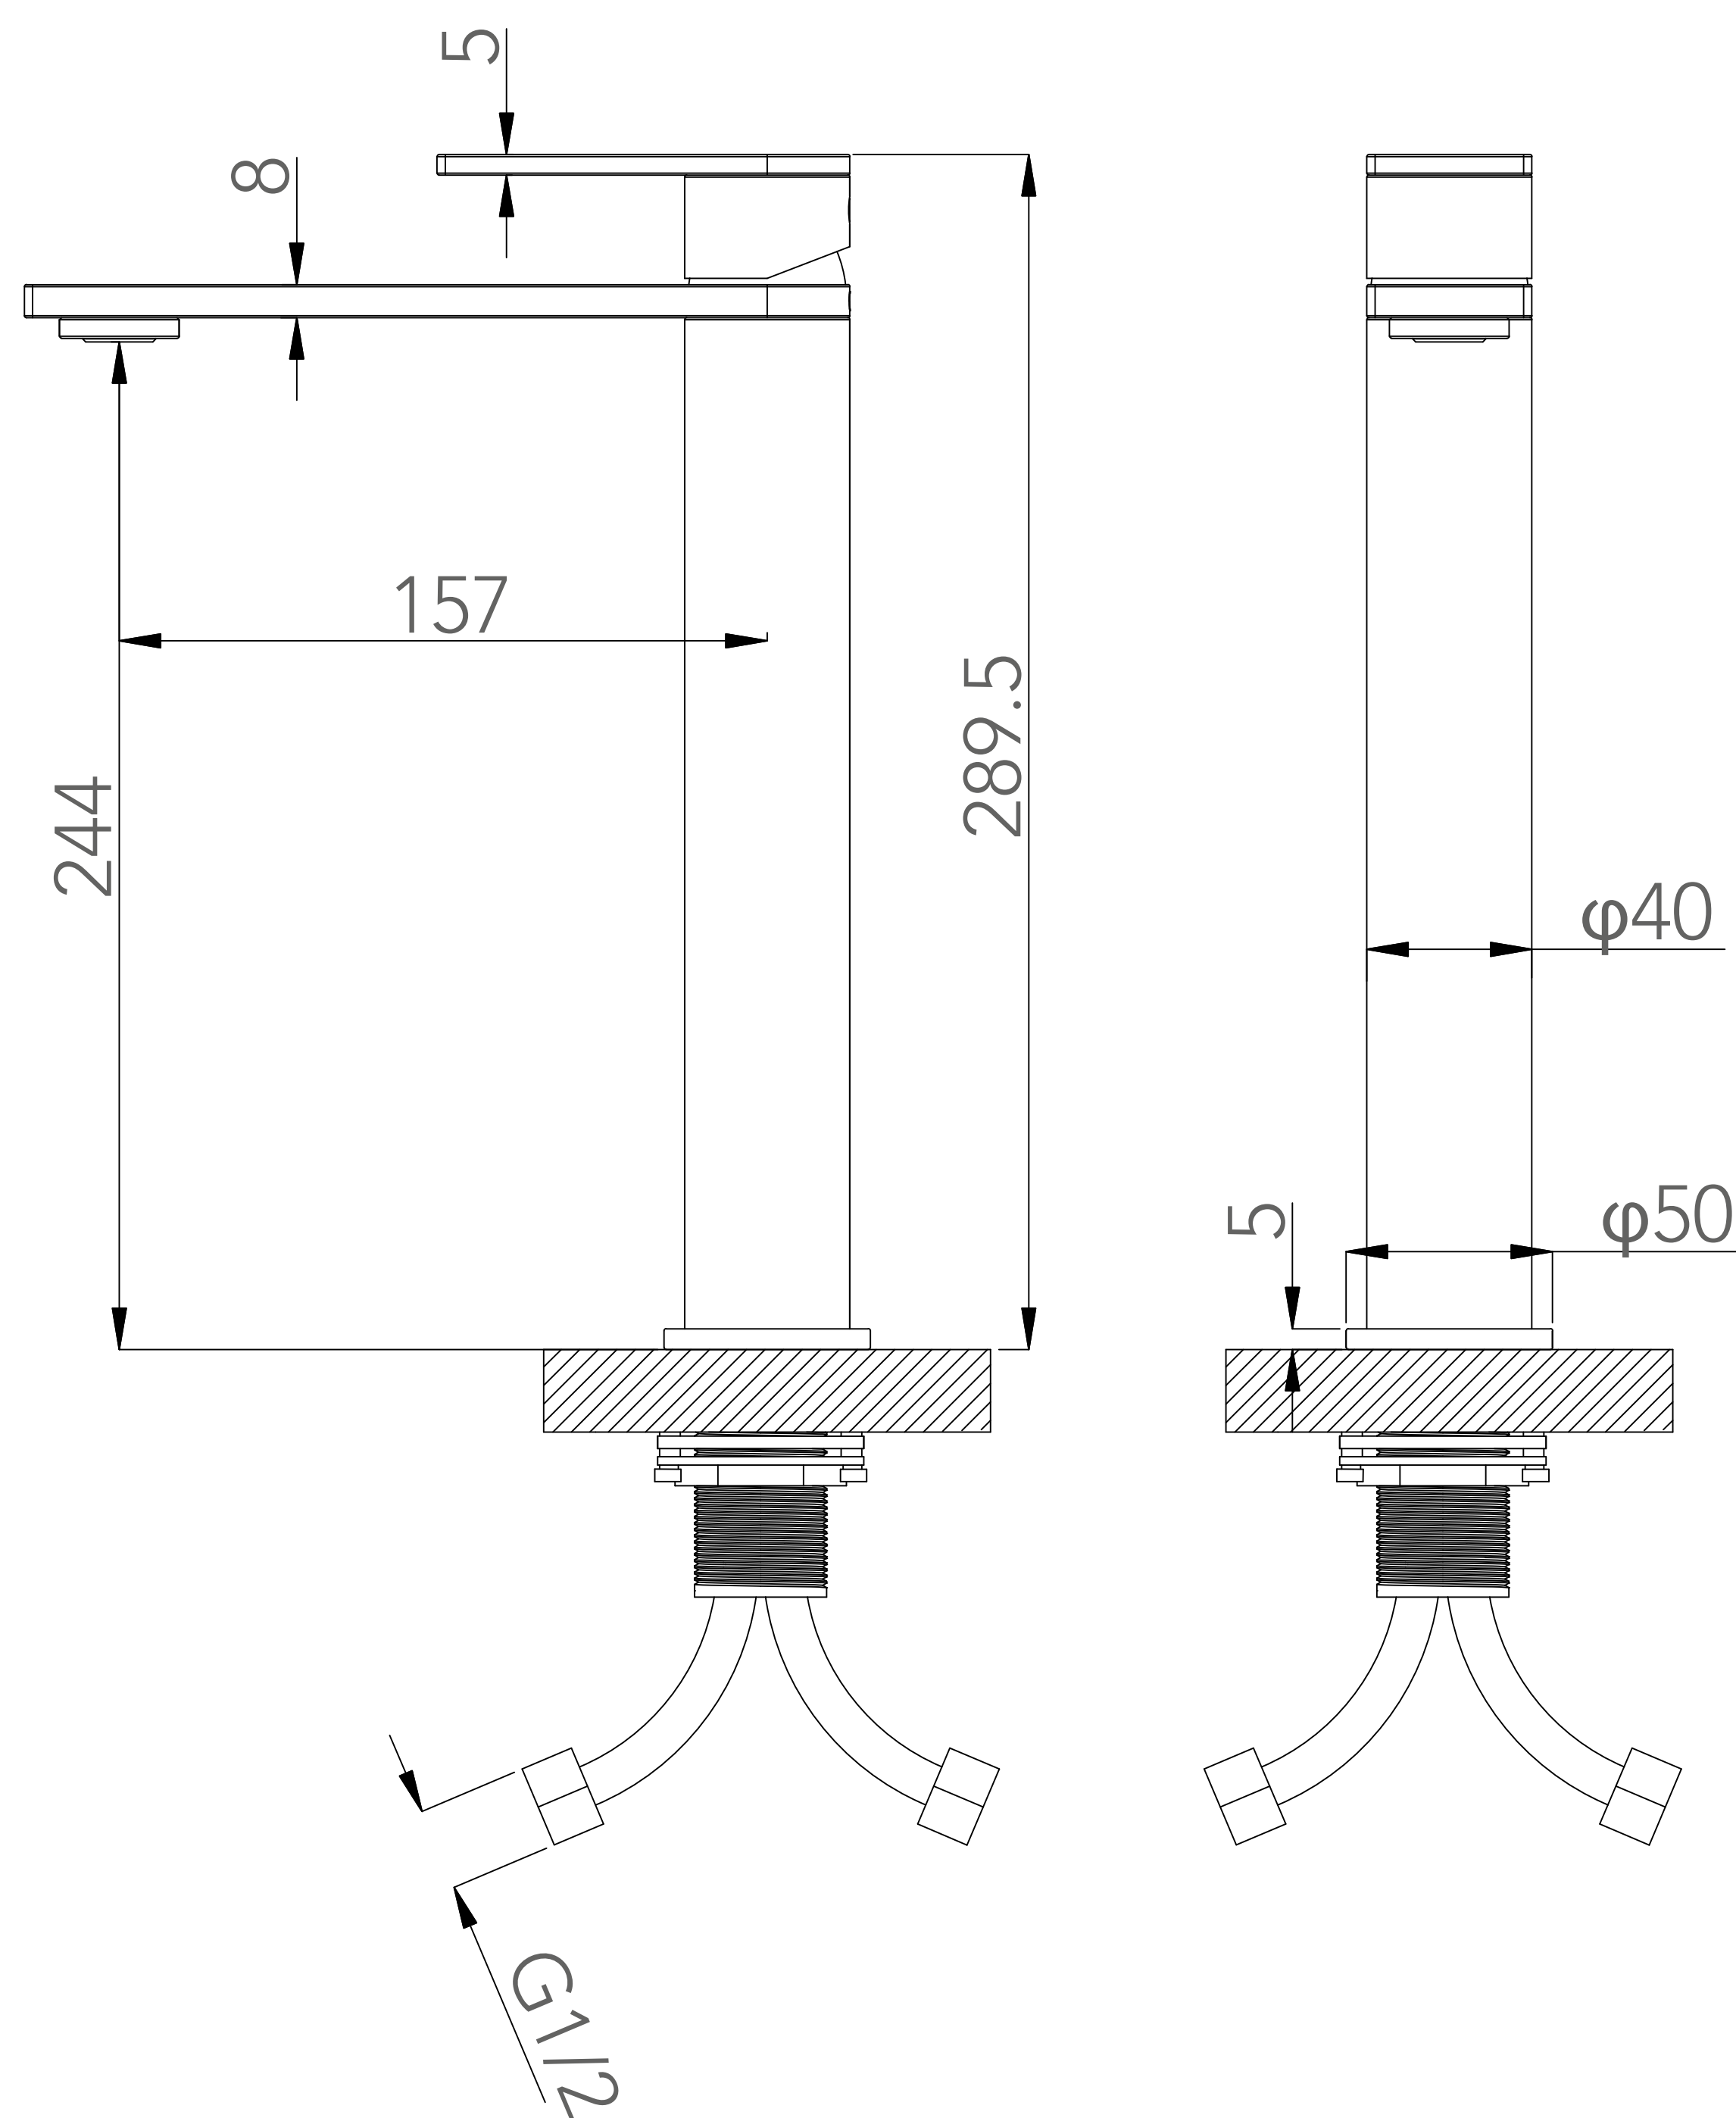

FERRETTI

Medidas: Altura 289.5 mm x Altura de Pico 244 mm x Alcance de Pico 157 mm

Código de Producto	FA 8605
Manija	1
Acabado	Negro Mate
Material	Bronce Pesado
Altura	289.5 mm
Alcance de Pico	157 mm
Altura de Pico	244 mm
Agujero de Grifería	1
Tipo de instalación	Instalación al Mueble