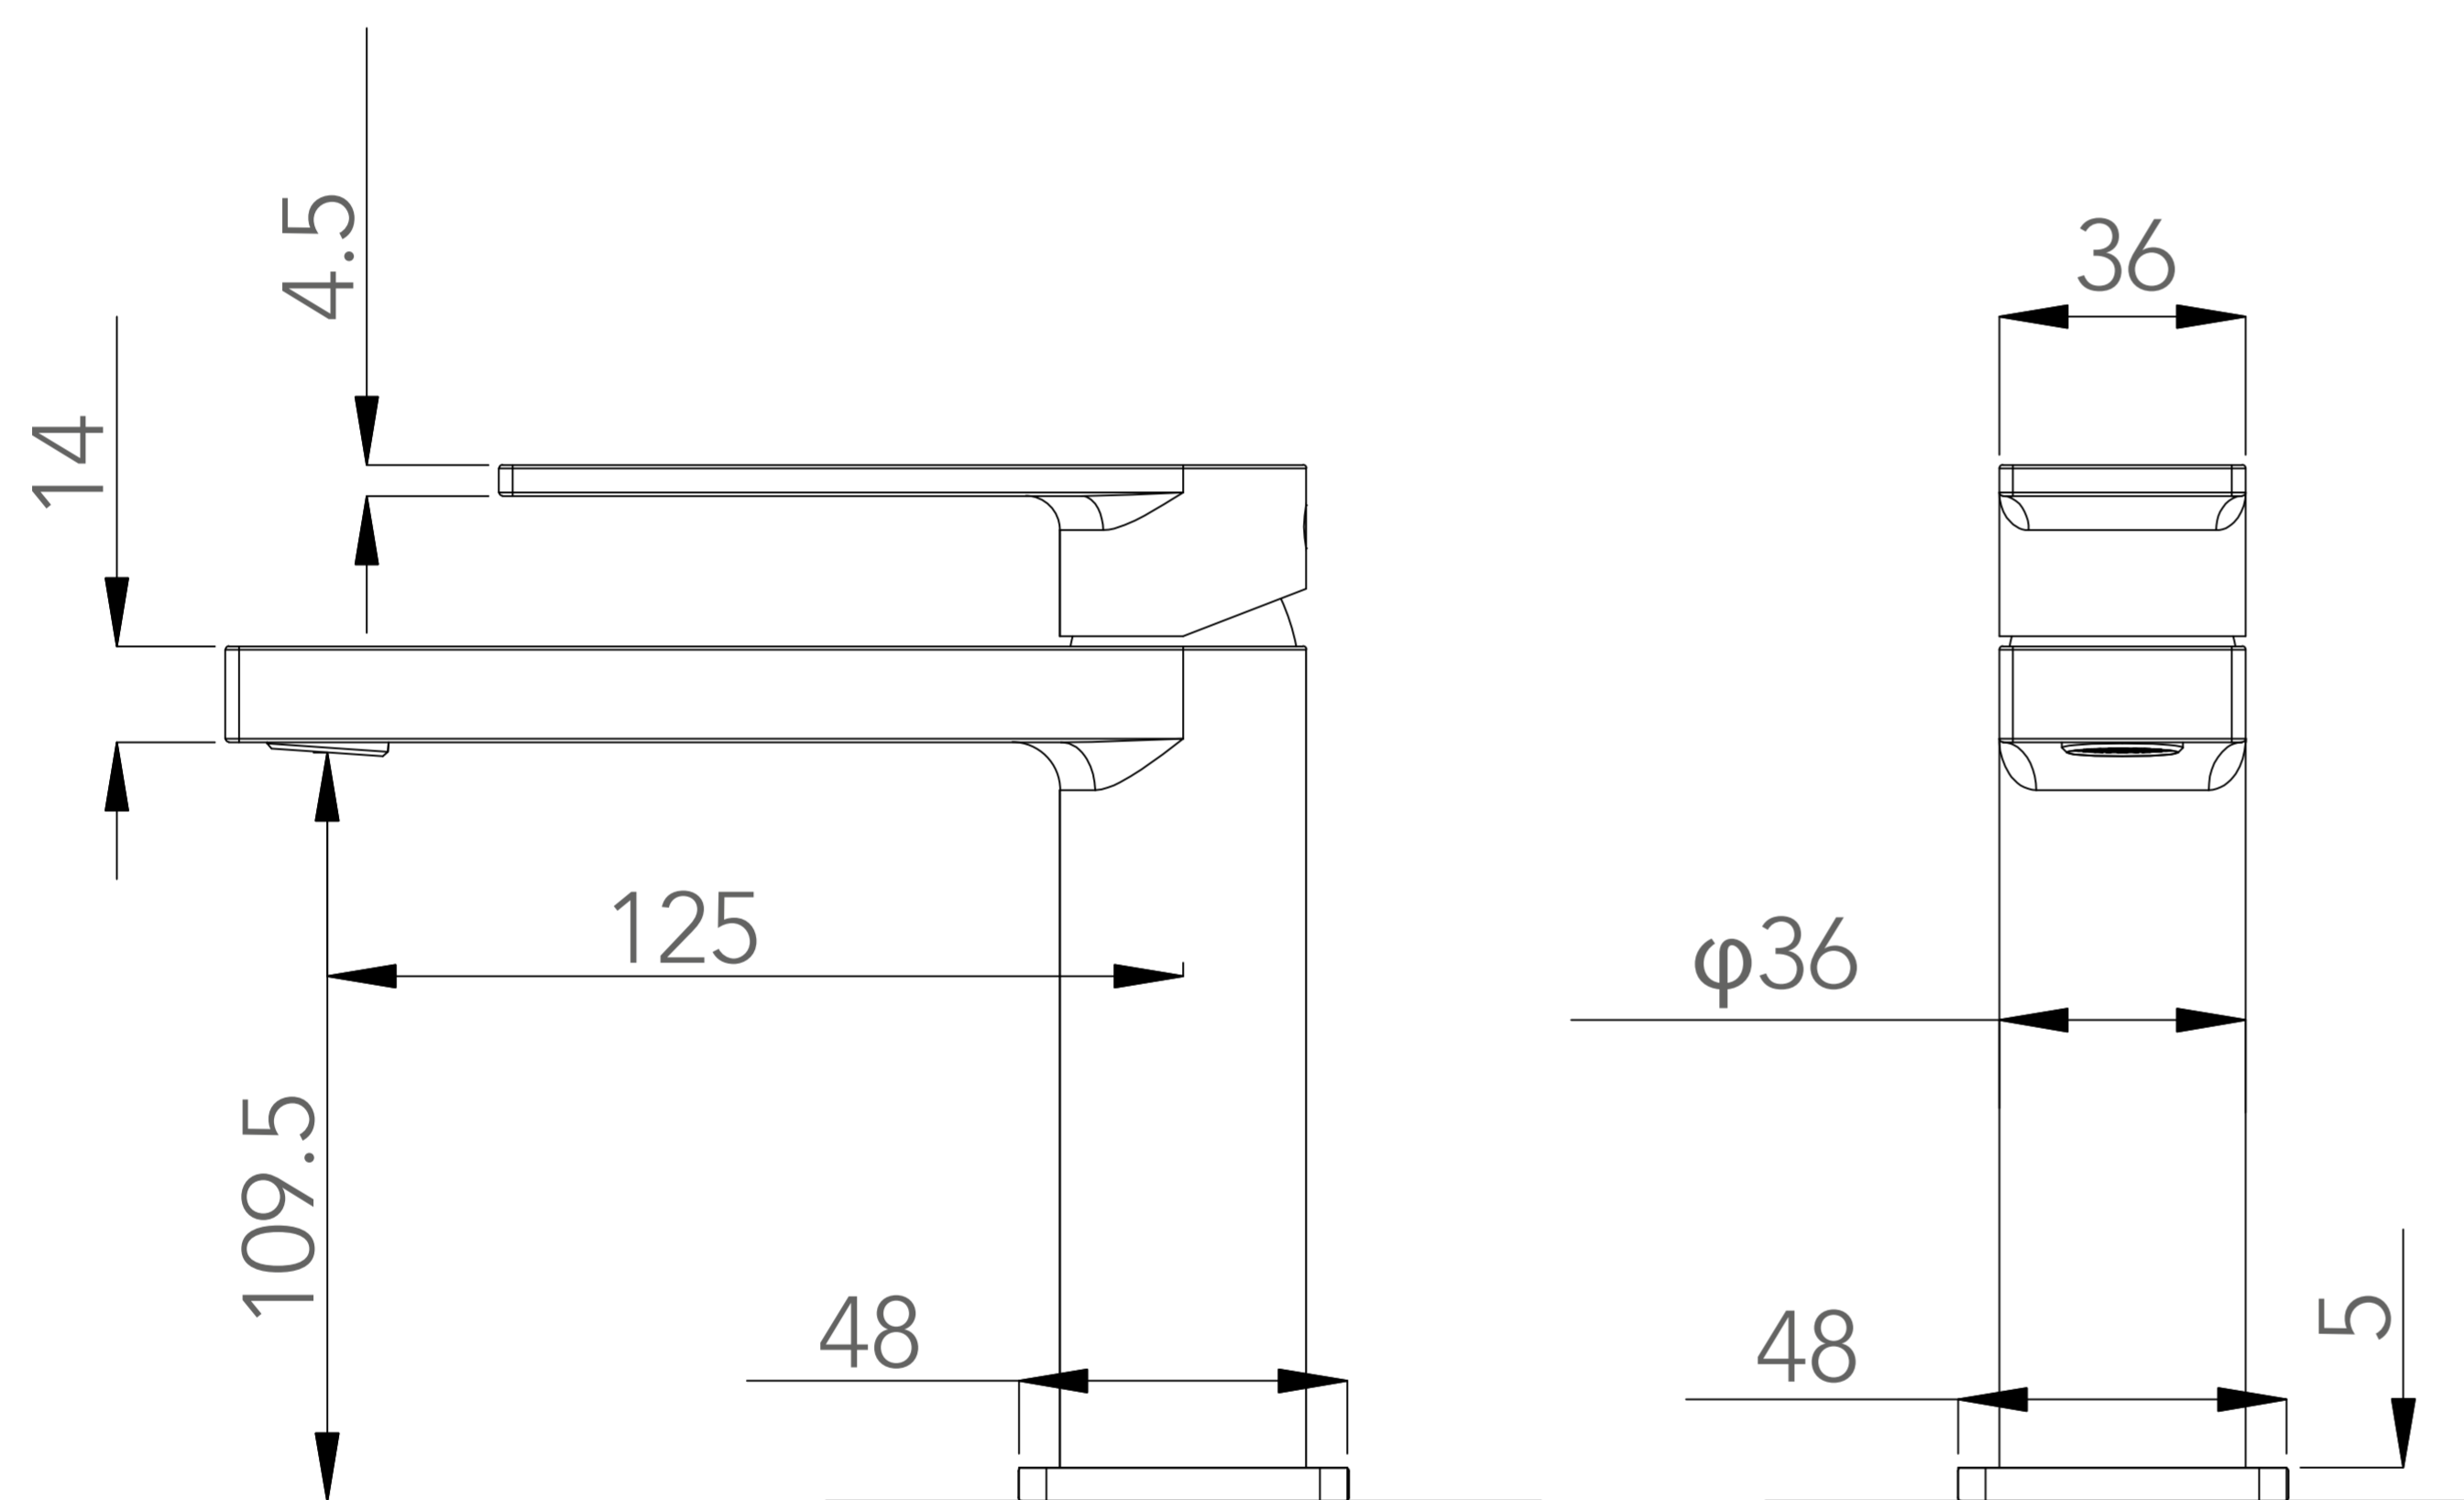

Accesorios de Montaje **2**
Pernos y tarugos para la
instalación.

4 **Acabado Cromado de
Alta Calidad**
Superficie duradera y atractiva.

Diseño Moderno
Minimalista

Cartucho Cerámico
de larga duración

Compatible con
cualquier lavatorio de baño

Fácil instalación

Garantía Limitada contra
daños de fabricación

Medidas: Altura 150 mm x Altura de Pico 109.5 mm x Alcance de Pico 125 mm

Código de Producto	FA 8610
Manija	1
Acabado	Cromado
Material	Bronce Pesado
Altura	150 mm
Alcance de Pico	125 mm
Altura de Pico	109.5 mm
Agujero de Grifería	1
Tipo de instalación	Instalación al Mueble