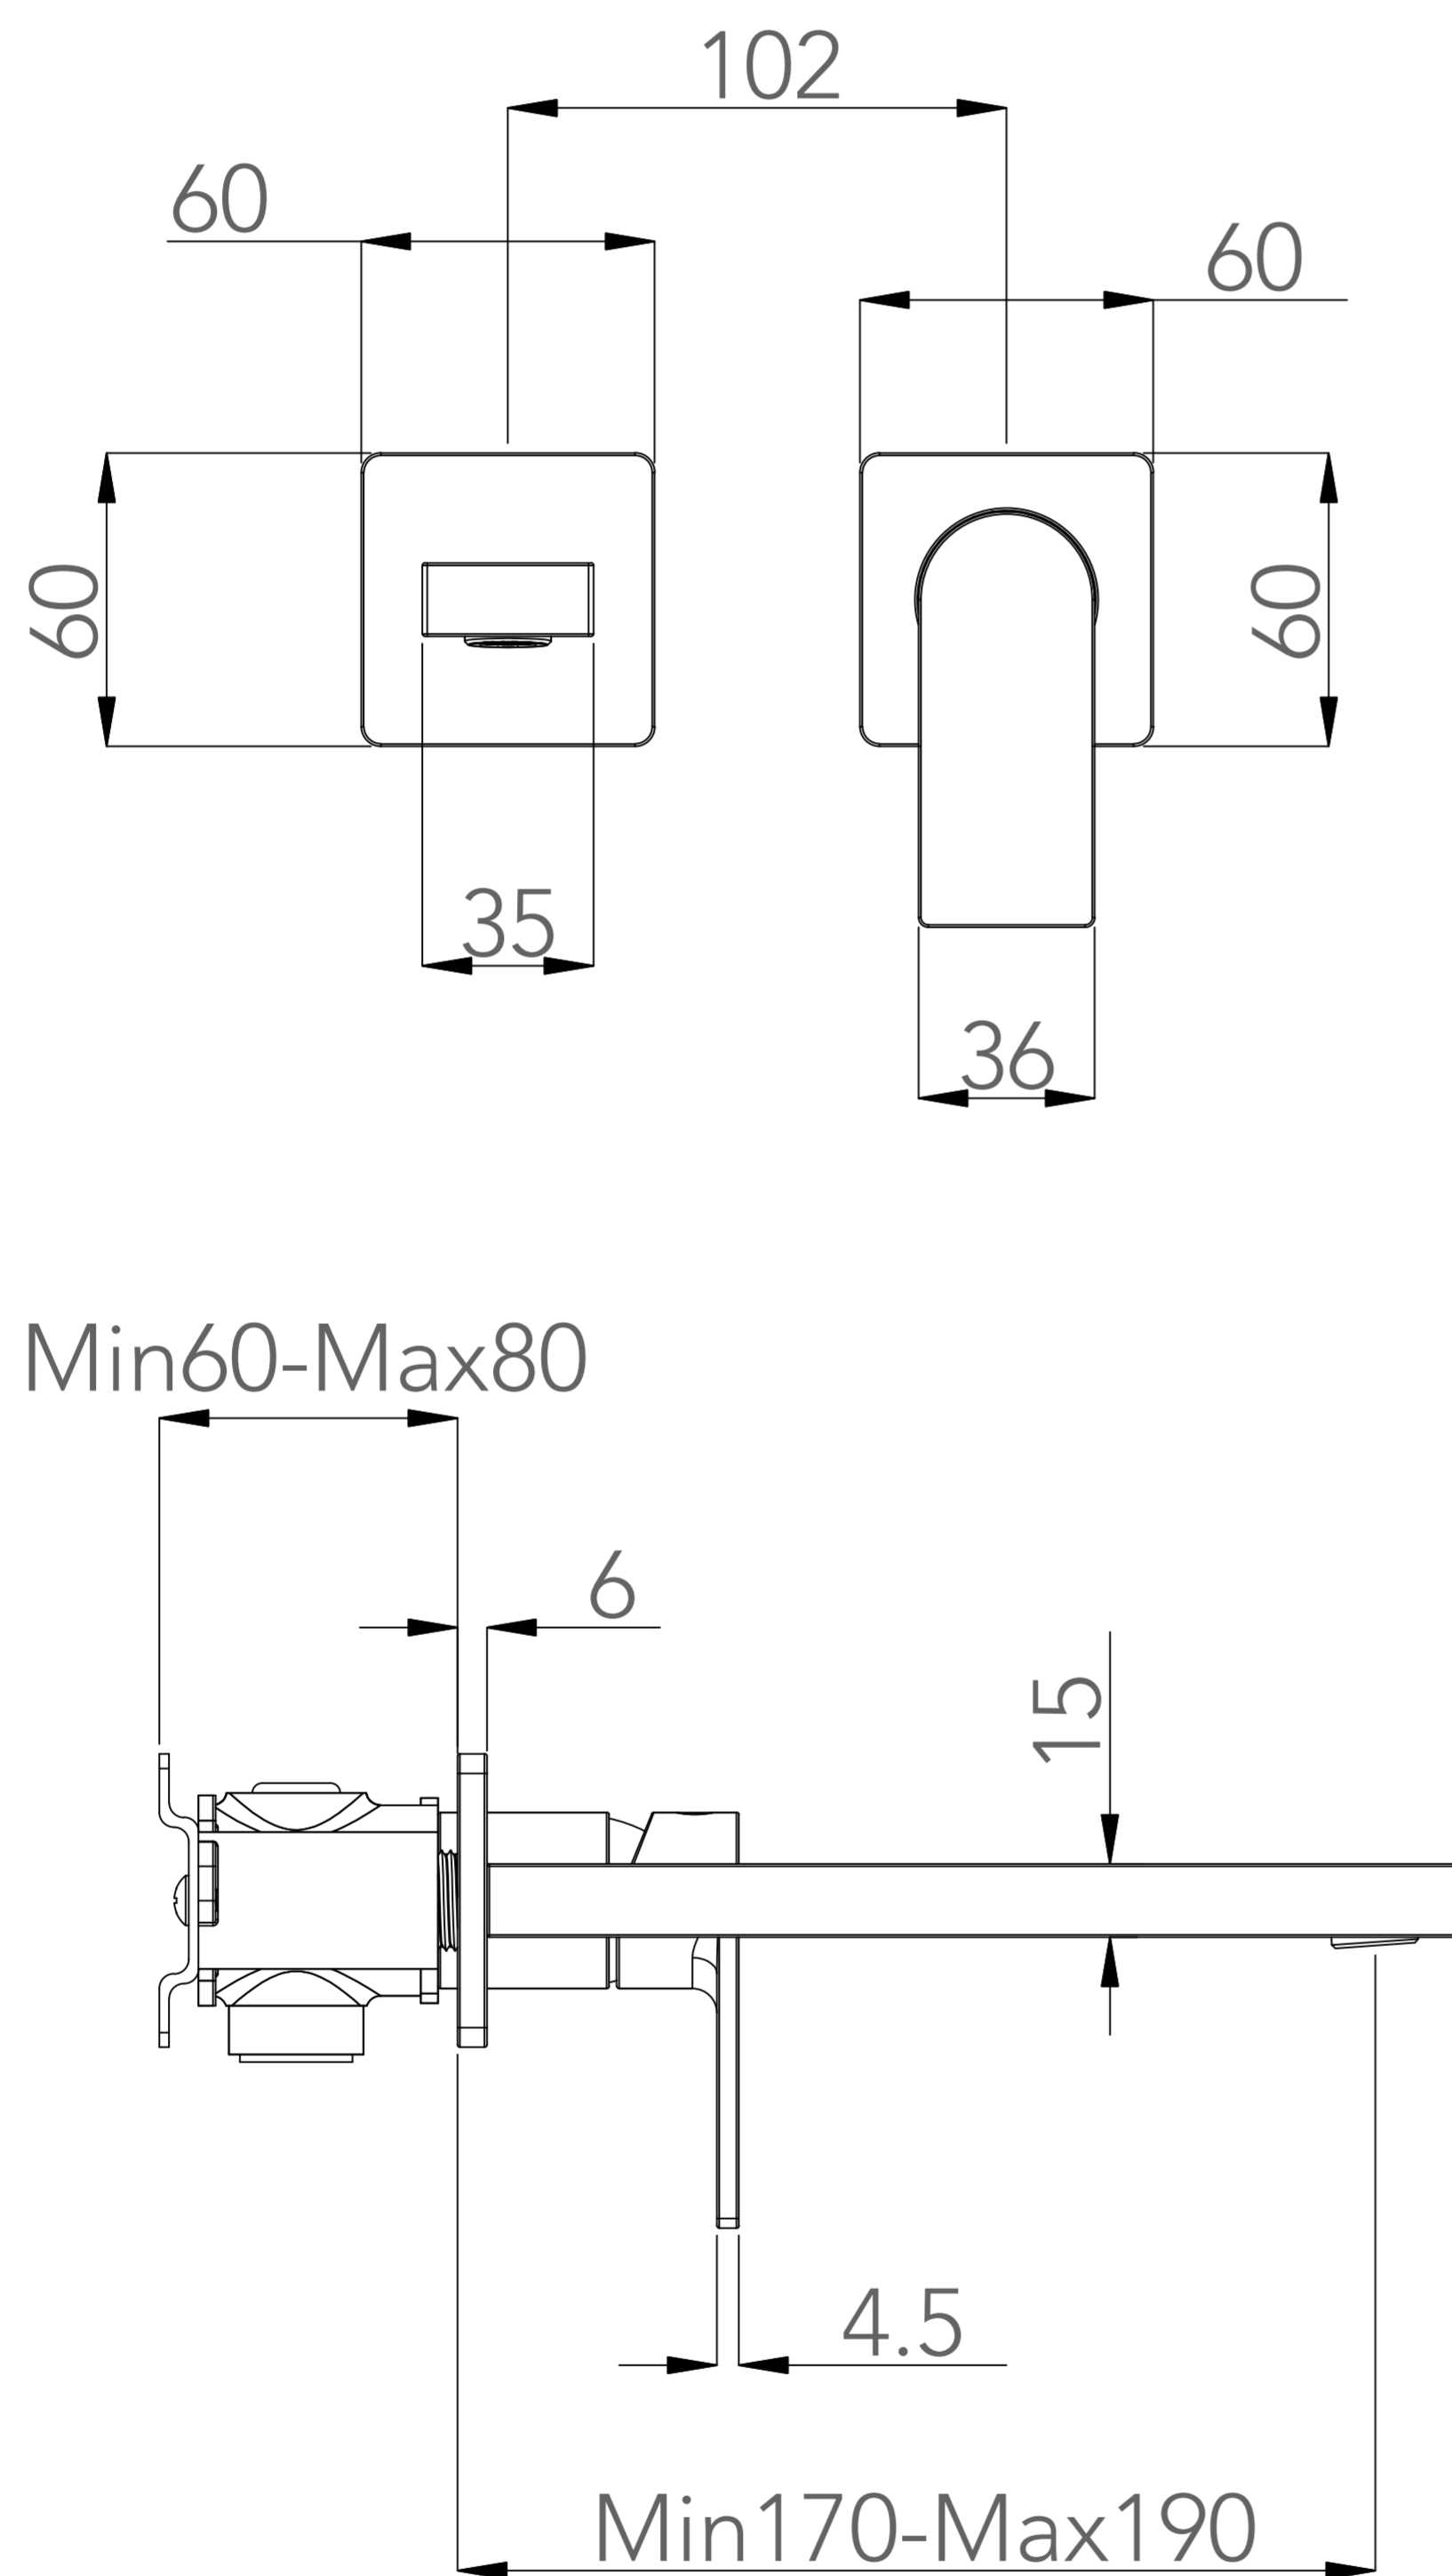

BETA MONOCOMANDO A LA PARED

Simple Instalación
Fácil y rápida, con
herramientas básicas.

1

Fabricado en Bronce Pesado
Para máxima duración.

3

Accesorios de Montaje
Pernos y tarugos para la
instalación.

2

**Acabado Cromado de
Alta Calidad**
Superficie duradera y atractiva.

4

Diseño Moderno
Minimalista

Cartucho Cerámico
de larga duración

Compatible con
cualquier lavatorio de baño

Fácil instalación

Garantía Limitada contra
daños de fabricación

FERRETTI

Medidas: Altura 60mm x Alcance de Pico Min170-Max190 mm

Código de Producto	FA 8612
Manija	1
Acabado	Cromado
Material	Bronce Pesado
Altura	60
Alcance de Pico	170 - 190 mm
Agujero de Grifería	2
Tipo de instalación	Instalación a la Pared