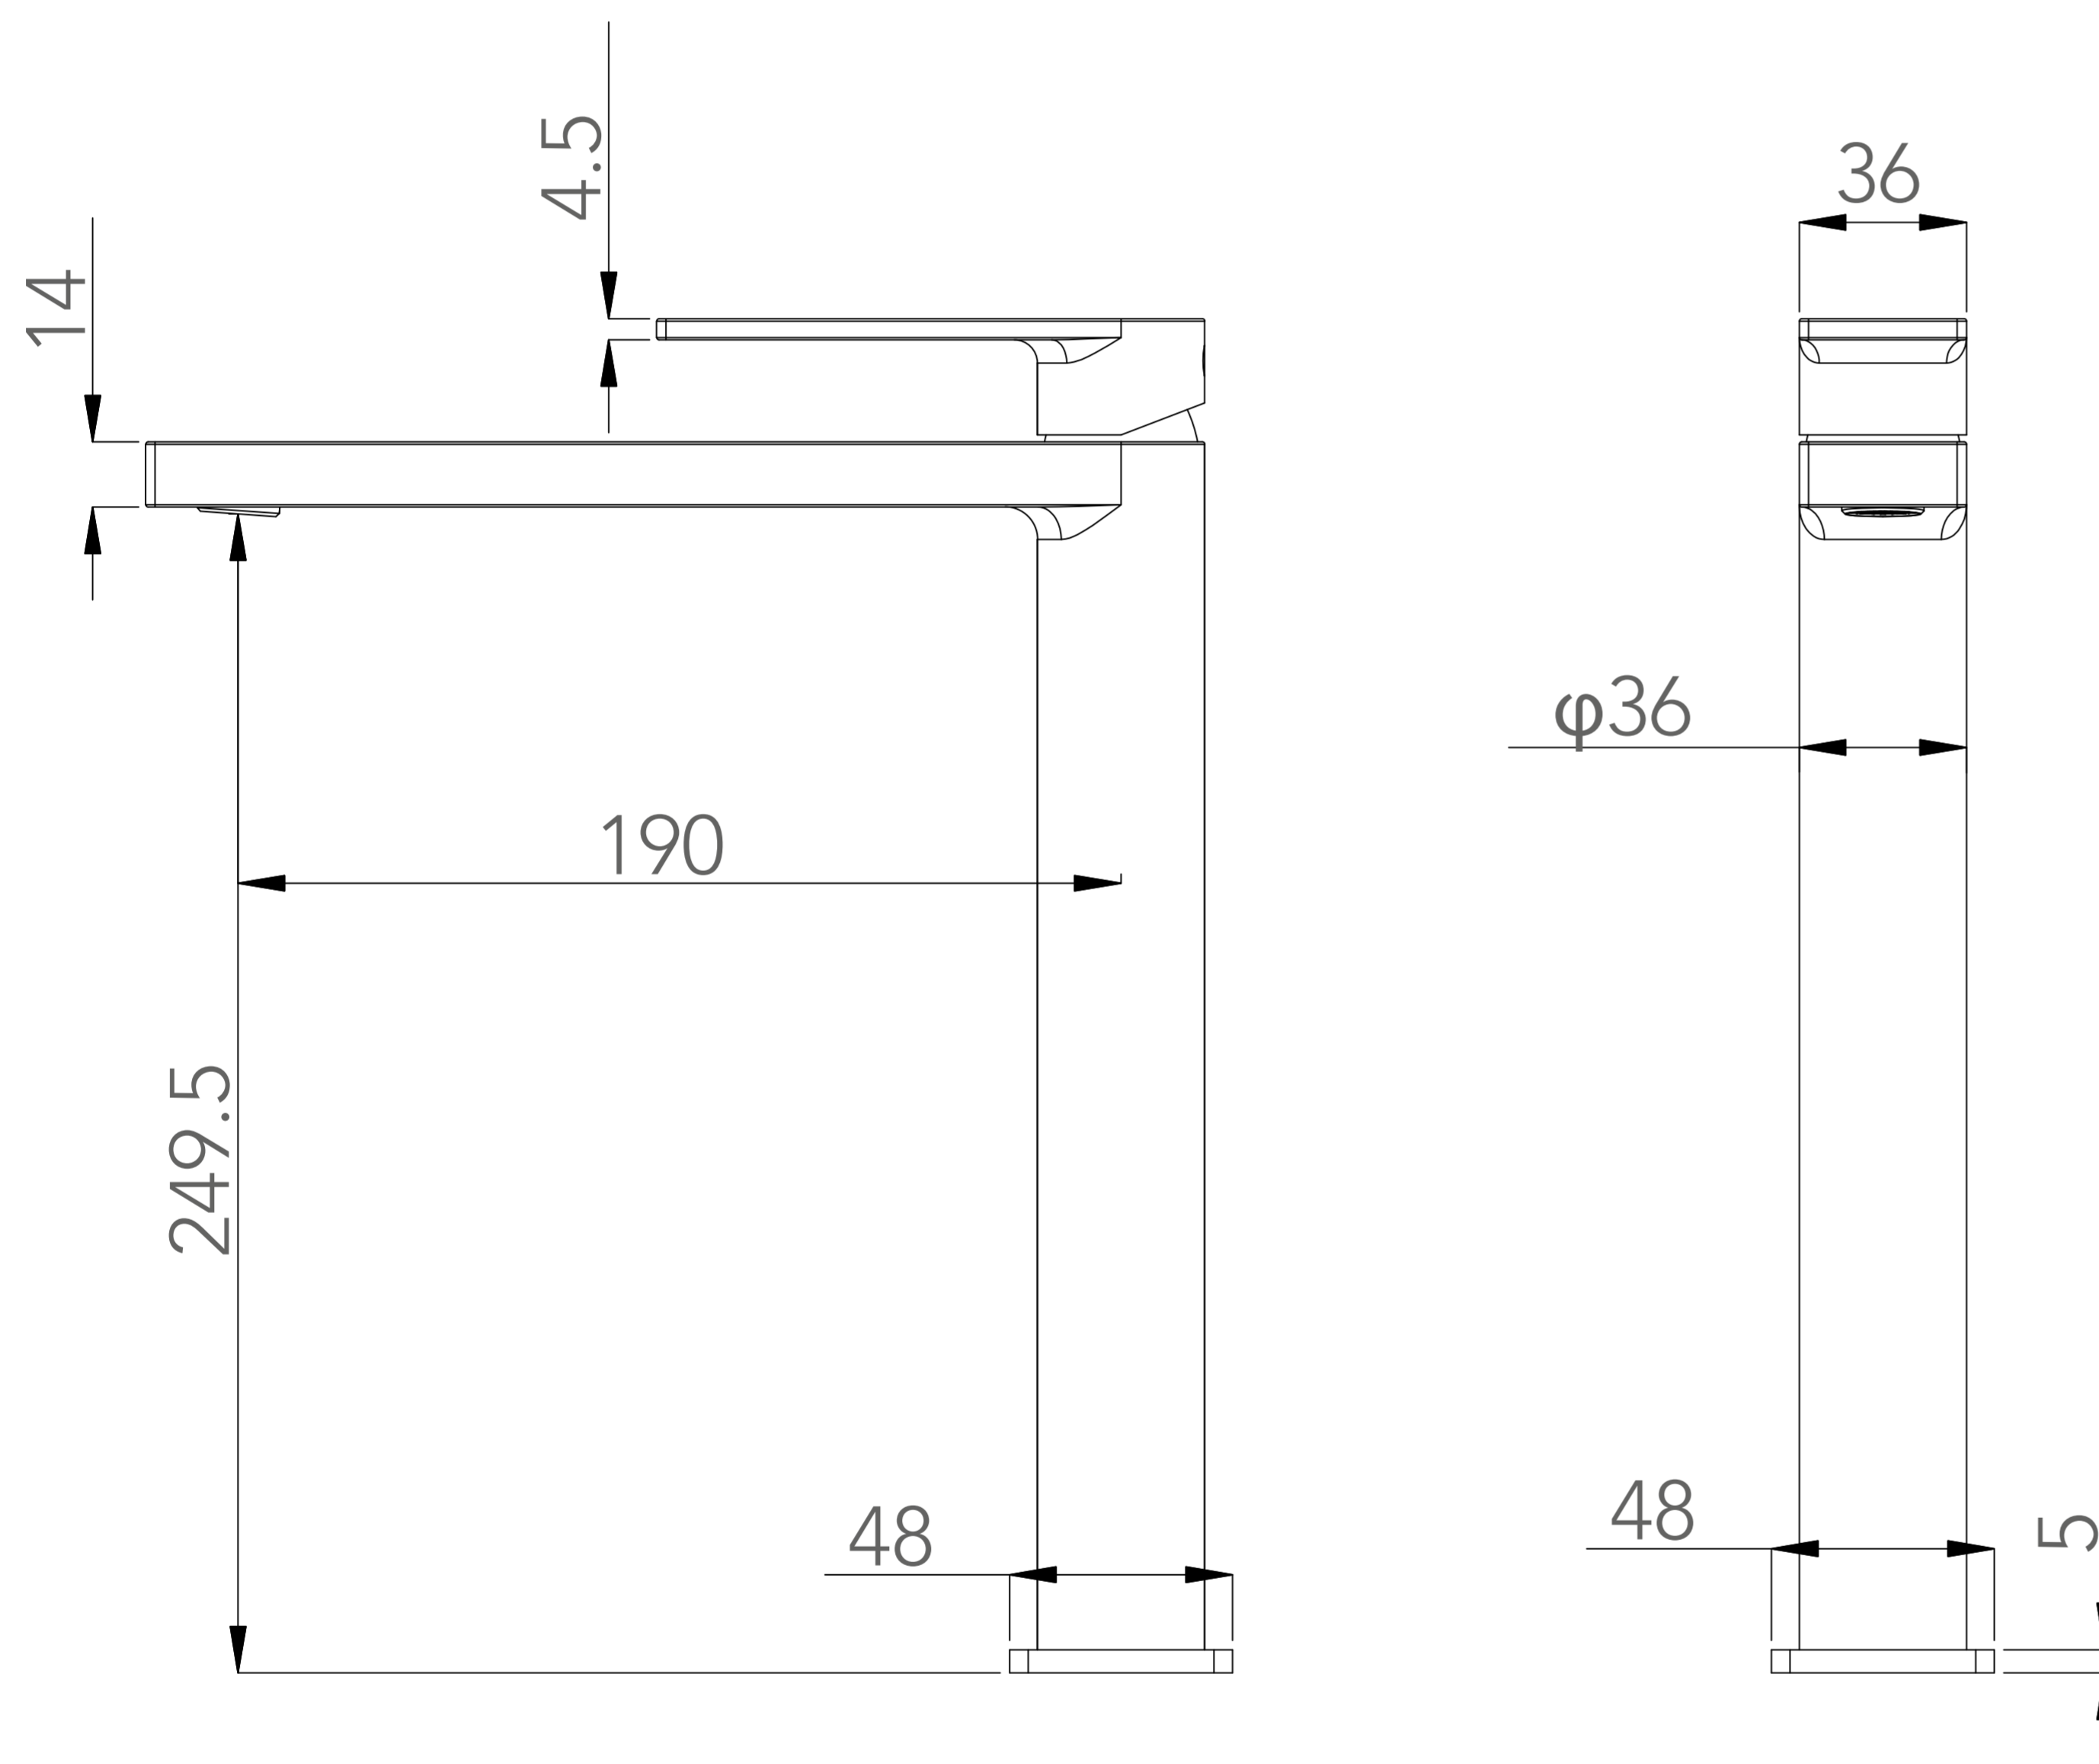

Fácil instalación

Garantía Limitada contra
daños de fabricación

BETA LAVATORIO NEGRO ALTO AL MUEBLE

FERRETTI

Medidas: Altura 290 mm x Altura de Pico 249.5 mm x Alcance de Pico 190 mm

Código de Producto	FA 8616
Manija	1
Acabado	Cromado
Material	Bronce Pesado
Altura	290 mm
Alcance de Pico	190 mm
Altura de Pico	249.5 mm
Agujero de Grifería	1
Tipo de instalación	Instalación al Mueble