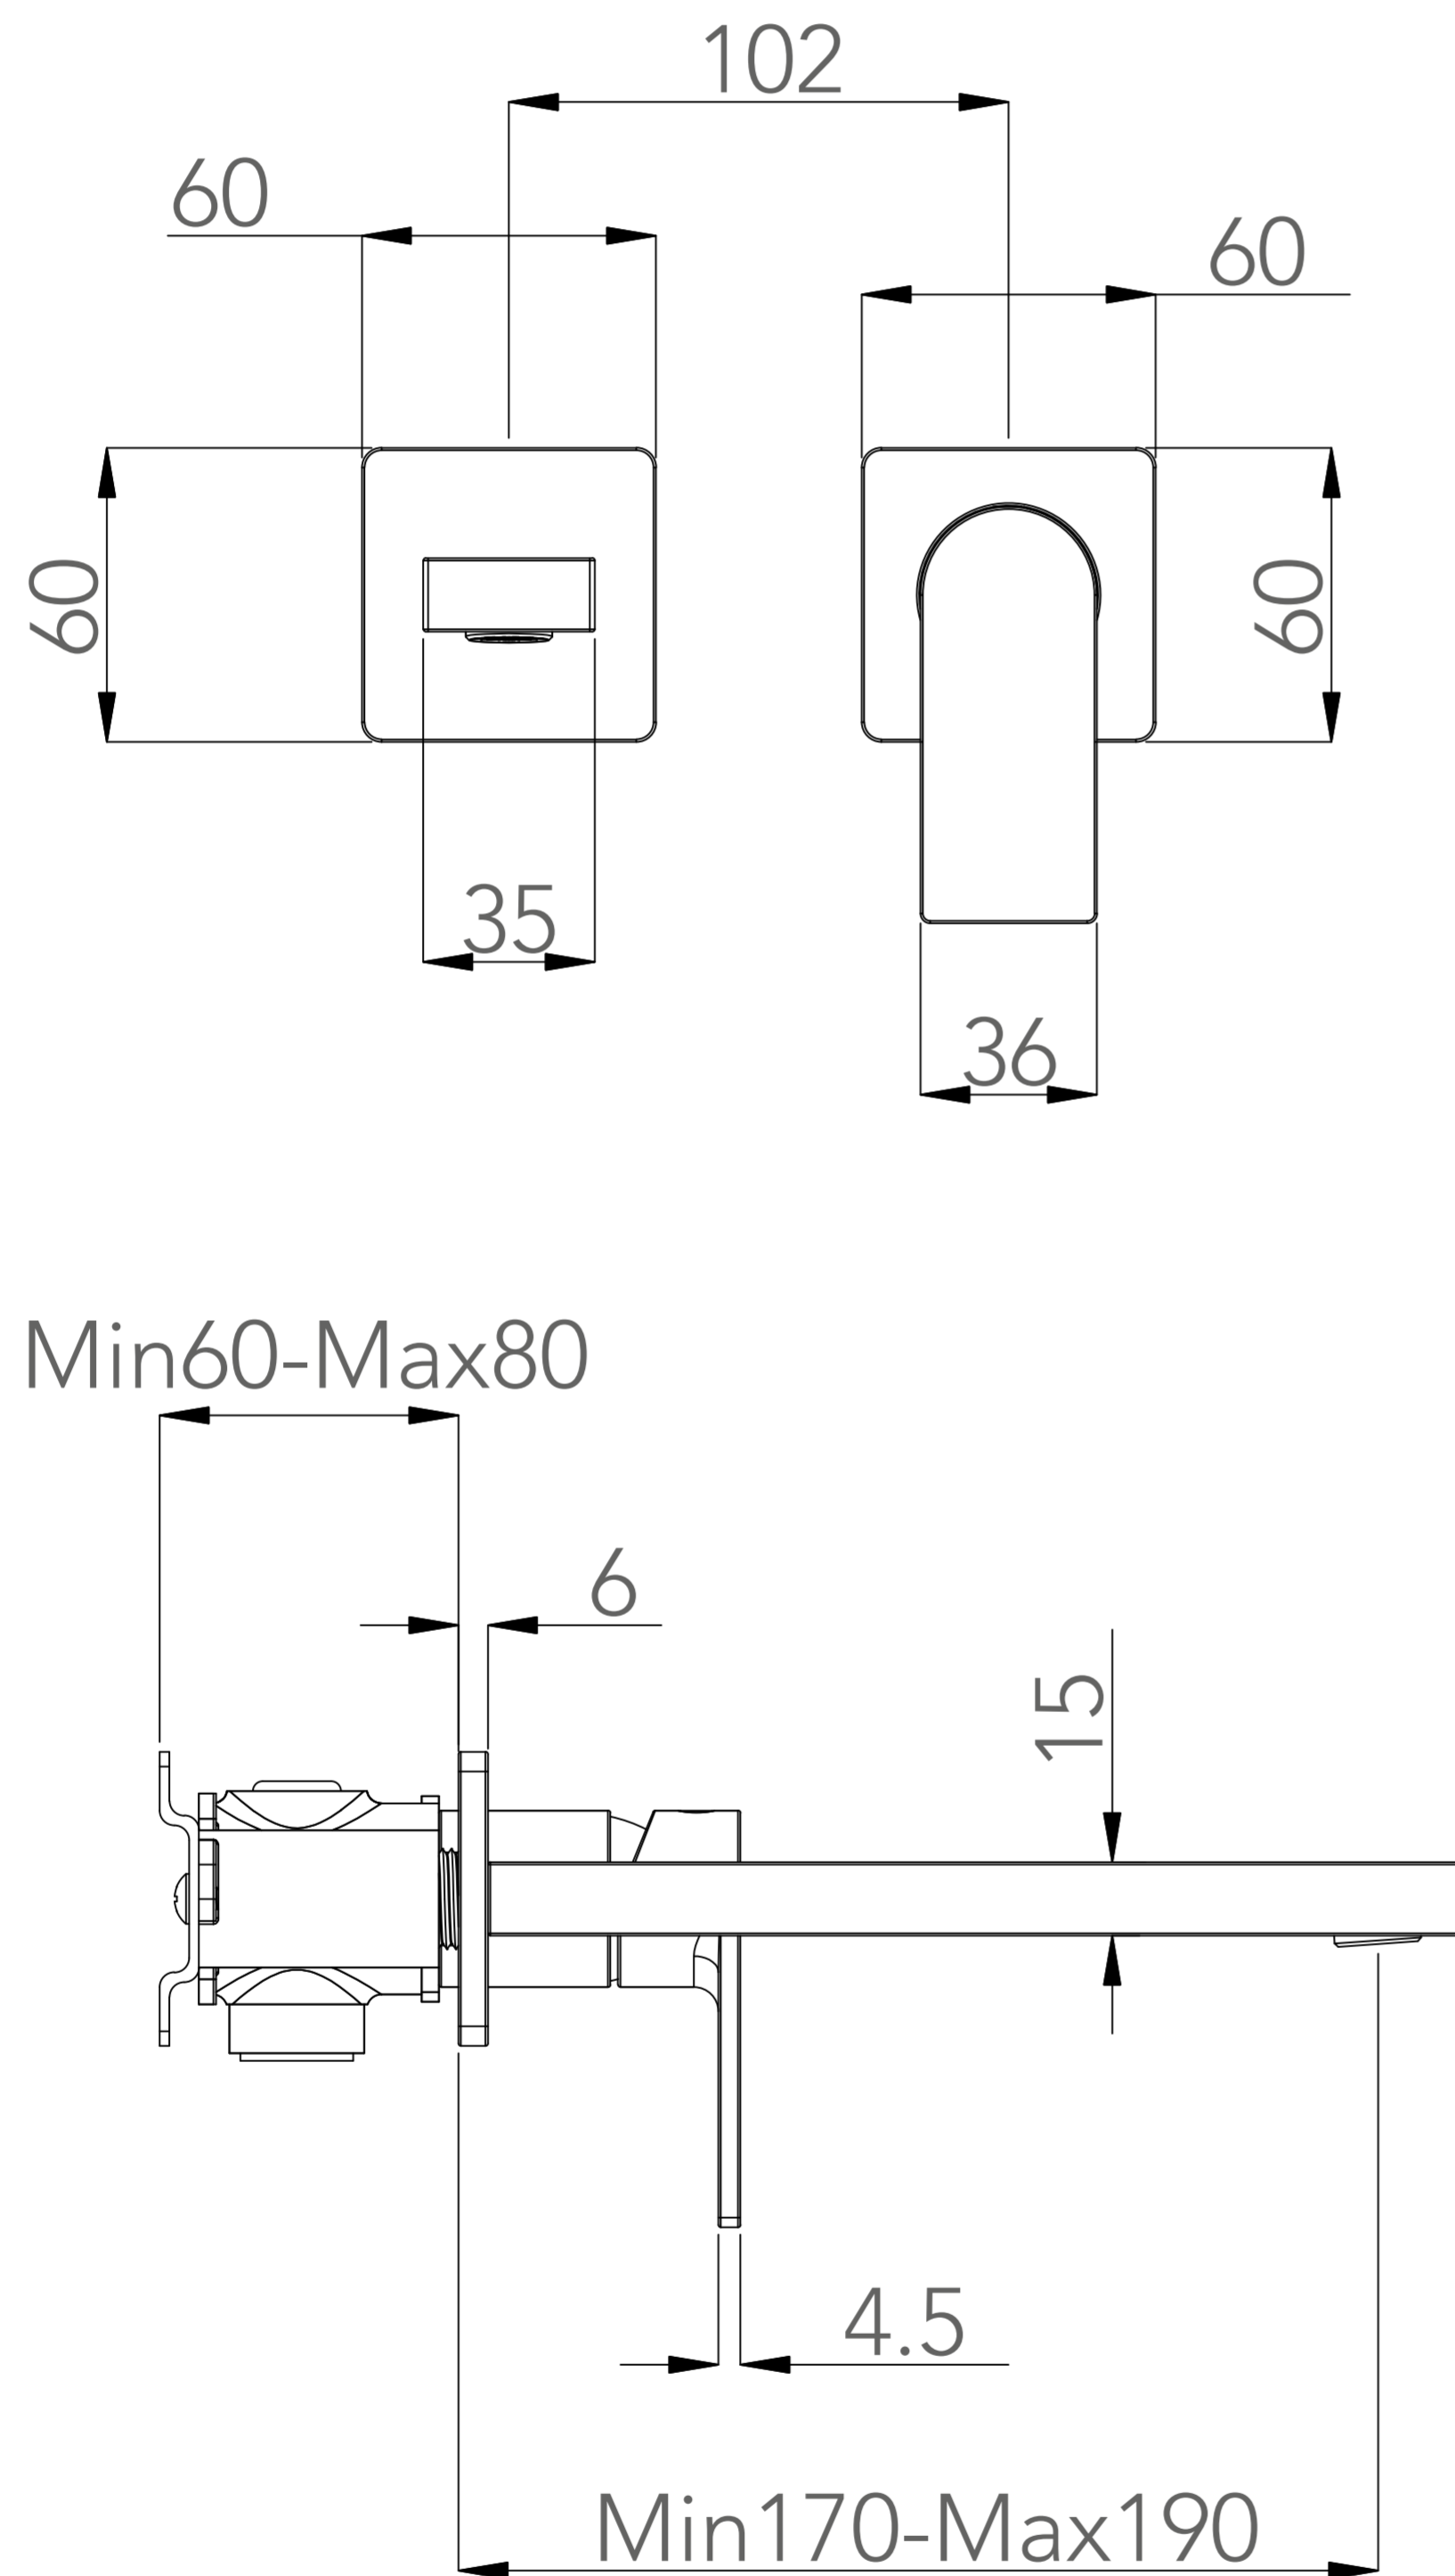

BETA MONOCOMANDO NEGRO A LA PARED

Simple Instalación
Fácil y rápida, con
herramientas básicas.

1

Fabricado en Bronce Pesado
Para máxima duración.

3

Accesorios de Montaje
Pernos y tarugos para la
instalación.

2

**Acabado Negro Mate de
Alta Calidad**
Superficie duradera y atractiva.

4

Diseño Moderno
Minimalista

Cartucho Cerámico
de larga duración

Compatible con
cualquier lavatorio de baño

Fácil instalación

Garantía Limitada contra
daños de fabricación

BETA MONOCOMANDO NEGRO A LA PARED

FERRETTI

Medidas: Altura 60mm x Alcance de Pico Min170-Max190 mm

Código de Producto	FA 8617
Manija	1
Acabado	Negro Mate
Material	Bronce Pesado
Altura	60
Alcance de Pico	170 - 190 mm
Agujero de Grifería	2
Tipo de instalación	Instalación a la Pared