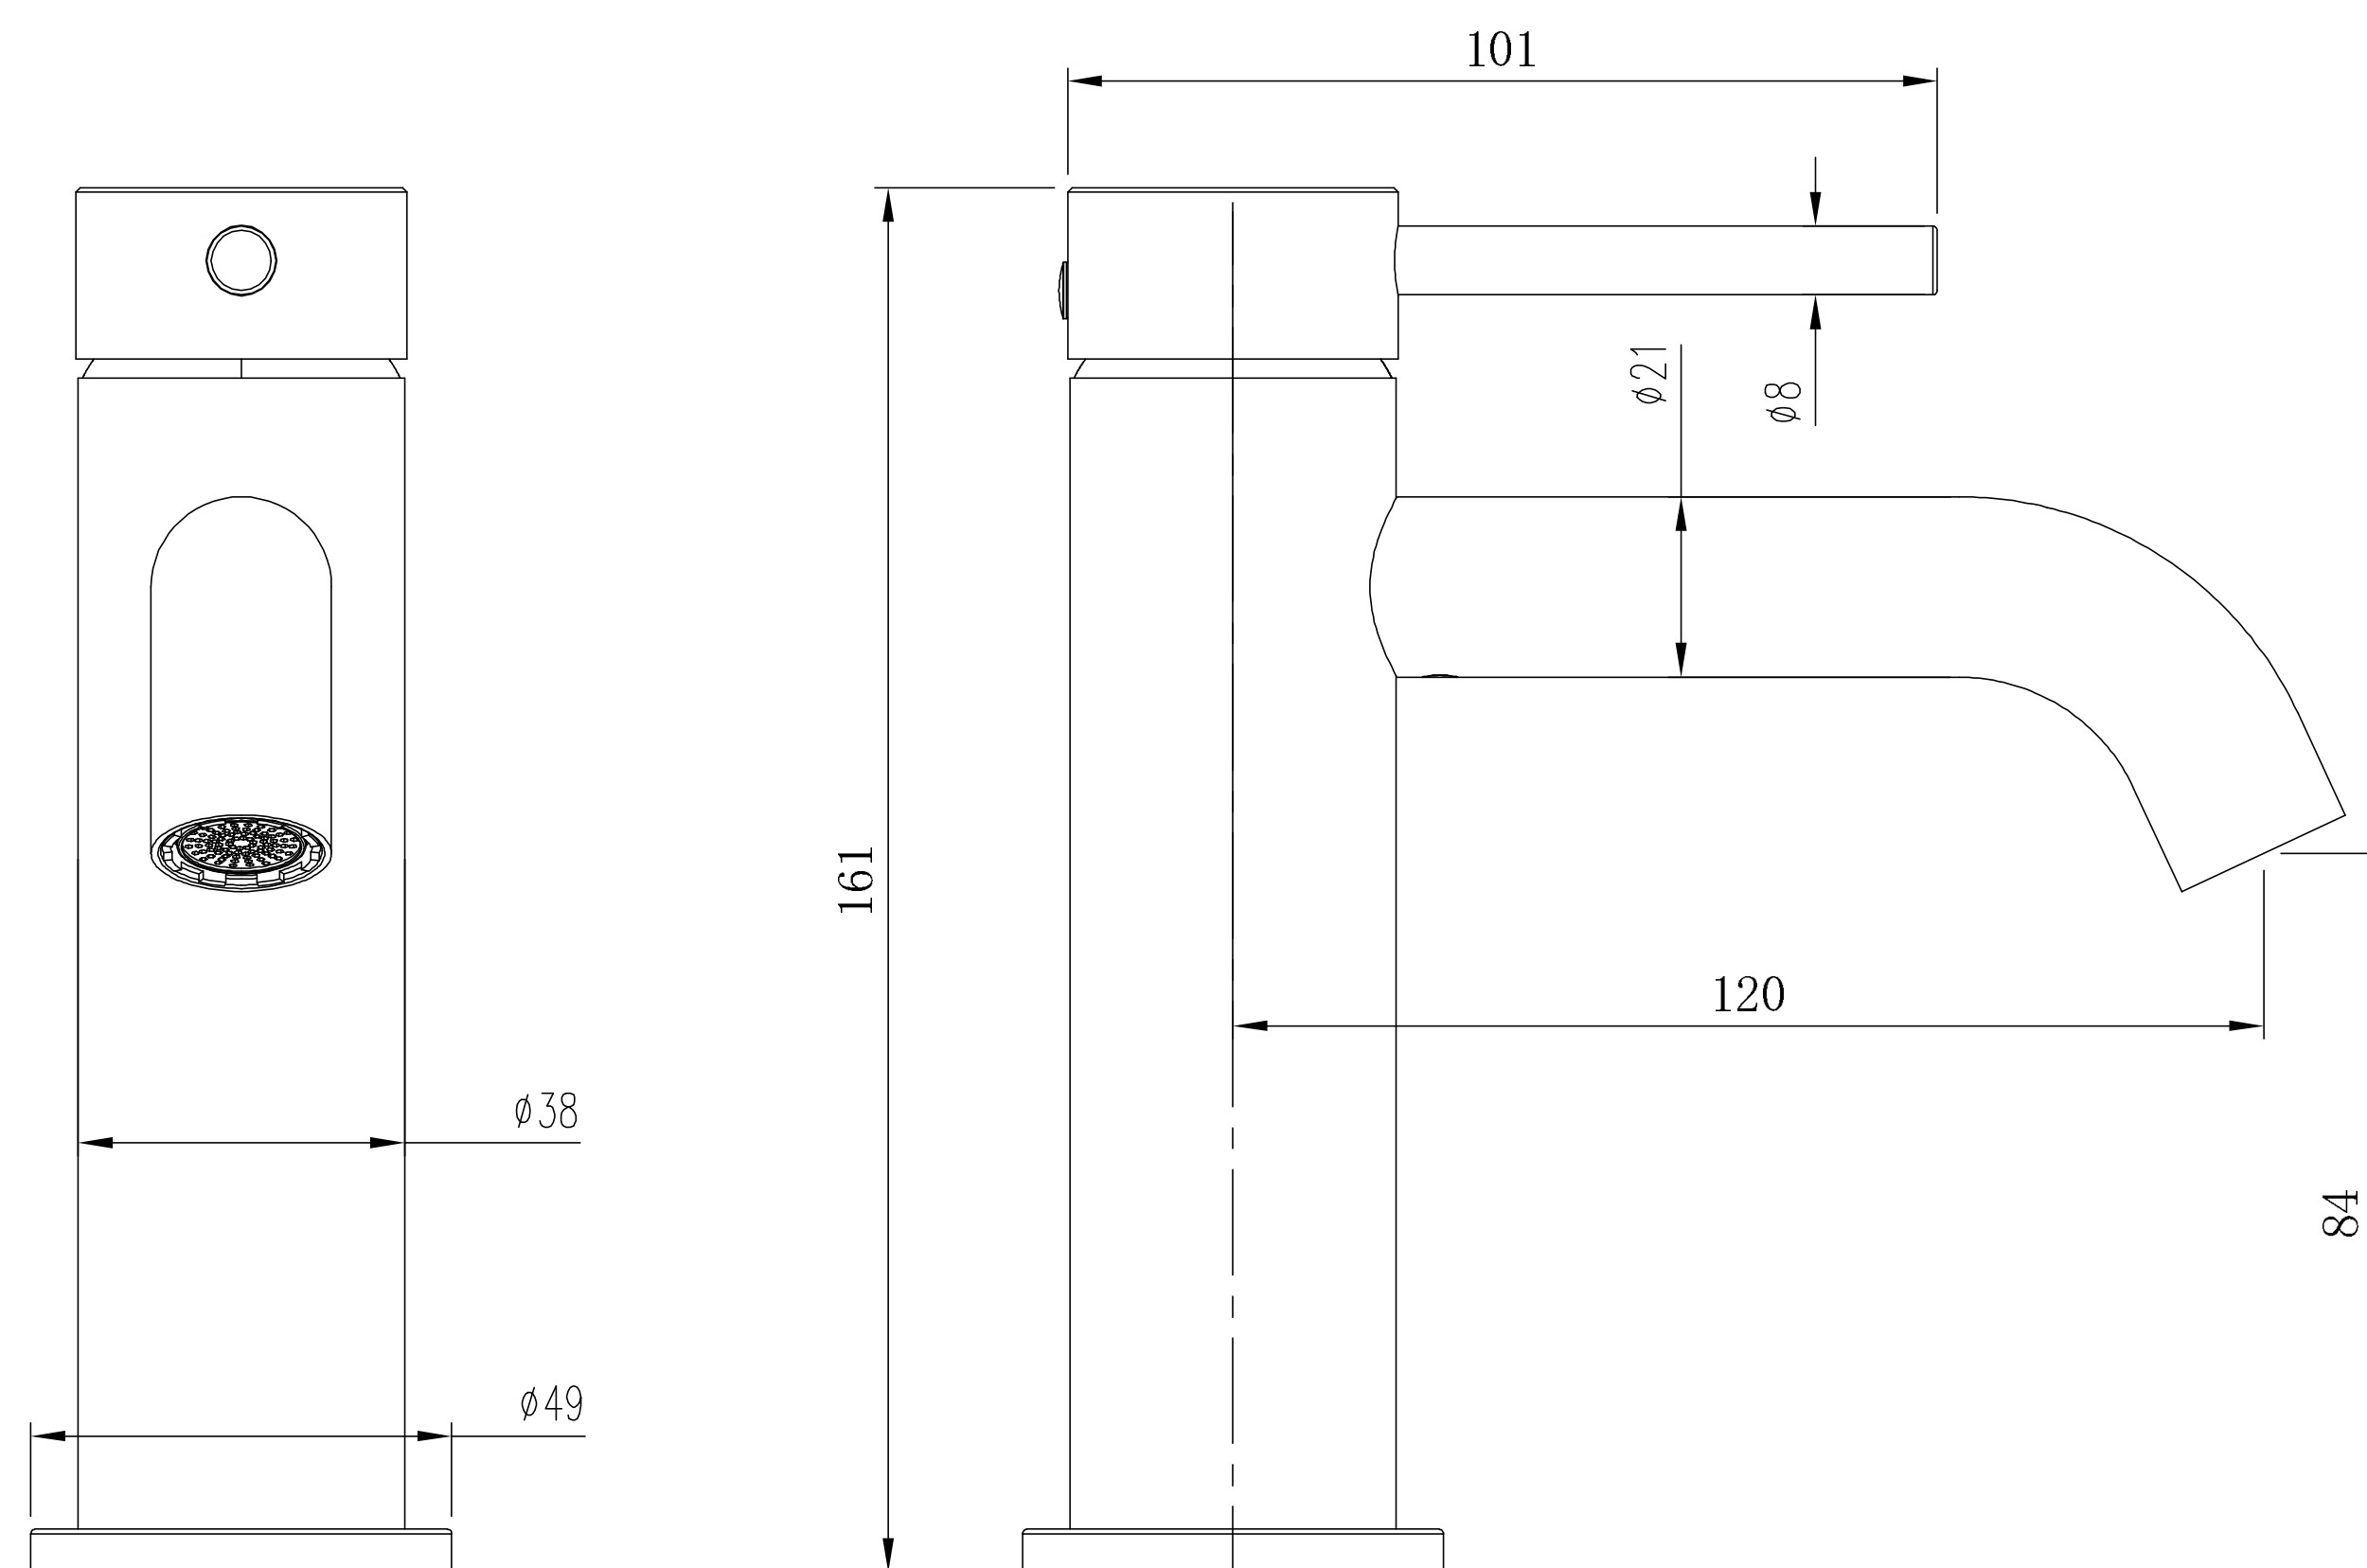

ZERO LAVATORIO BAJO AL MUEBLE DE ACERO INOX

Extra **Durable**

Cuidamos el **Agua**

Innovación **Tecnológica**

Simple Instalación **1**
Fácil y rápida, con
herramientas básicas.

Accesorios de Montaje **2**
Pernos y tarugos para la
instalación.

Fabricado en Acero Inoxidable **3**
Para máxima duración.

Acabado Satinado de Alta Calidad **4**
Superficie duradera y atractiva.

Diseño Moderno
Minimalista

Cartucho Cerámico
de larga duración

Compatible con
cualquier lavatorio de baño

Fácil instalación

Garantía Limitada contra
daños de fabricación

ZERO LAVATORIO BAJO AL MUEBLE DE ACERO INOX

FERRETTI

Medidas: Altura 161 mm x Alcance de Pico 120 mm x Altura de Pico 84 mm

Código de Producto	FA 8660
Manija	1
Acabado	Satinado
Material	Acero Inoxidable
Altura	161 mm
Alcance de Pico	120 mm
Altura de Pico	84 mm
Agujero de Grifería	1
Tipo de instalación	Instalación al Mueble