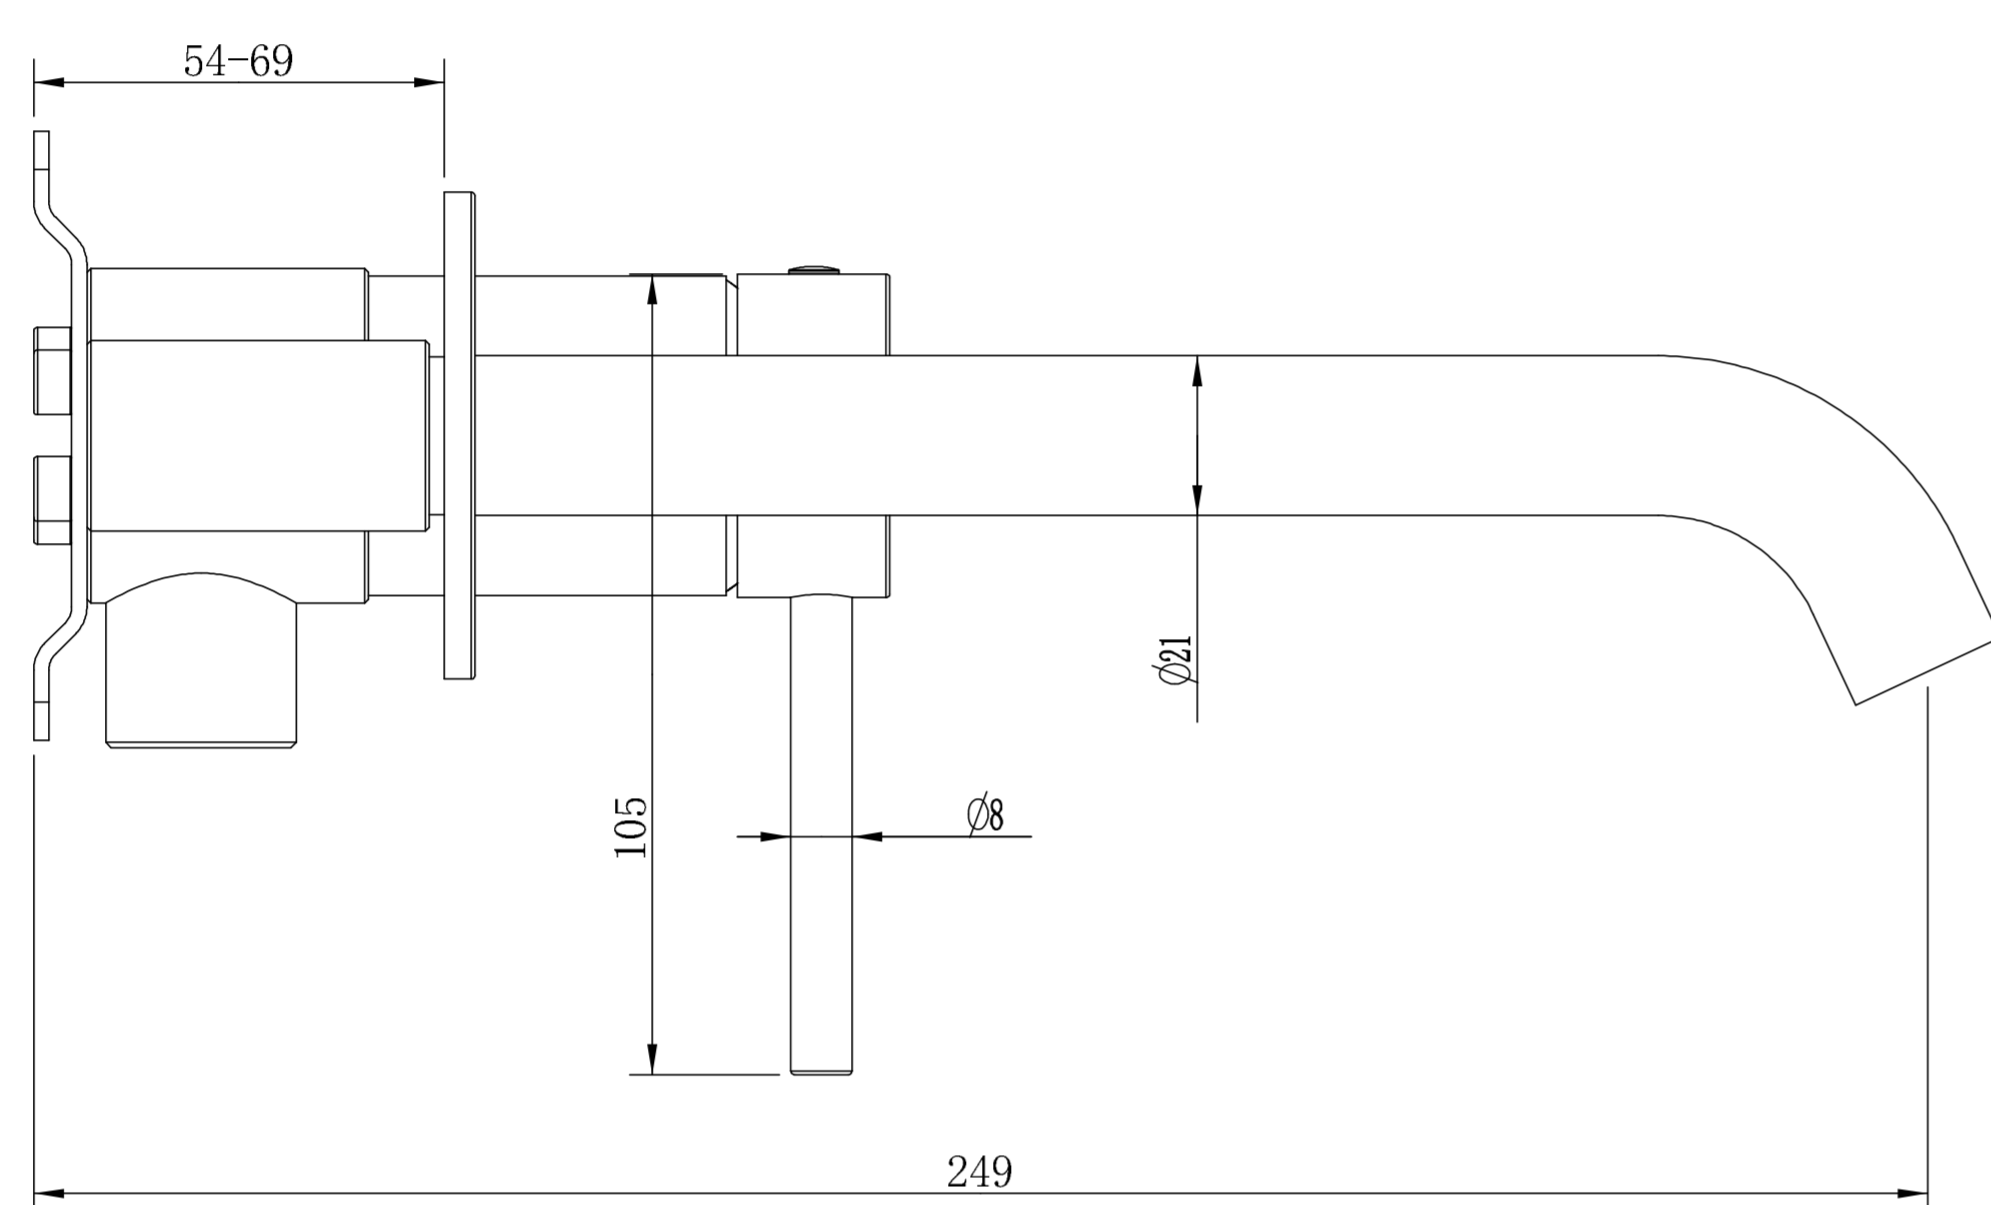

ZERO MONOCOMANDO A LA PARED DE ACERO INOX

Simple Instalación
Fácil y rápida, con
herramientas básicas.

1

3 Fabricado en Acero Inoxidable
Para máxima duración.

3

Accesorios de Montaje
Pernos y tarugos para la
instalación.

ZERO MONOCOMANDO A LA PARED DE ACERO INOX

FERRETTI

Medidas: Altura (manija) 105mm x Alcance de Pico Min170-Max190 mm

Código de Producto	FA 8662
Manija	1
Acabado	Satinado
Material	Acero Inoxidable
Altura (manija)	105 mm
Pico	Ø 21 mm
Agujero de Grifería	2
Tipo de instalación	Instalación a la Pared