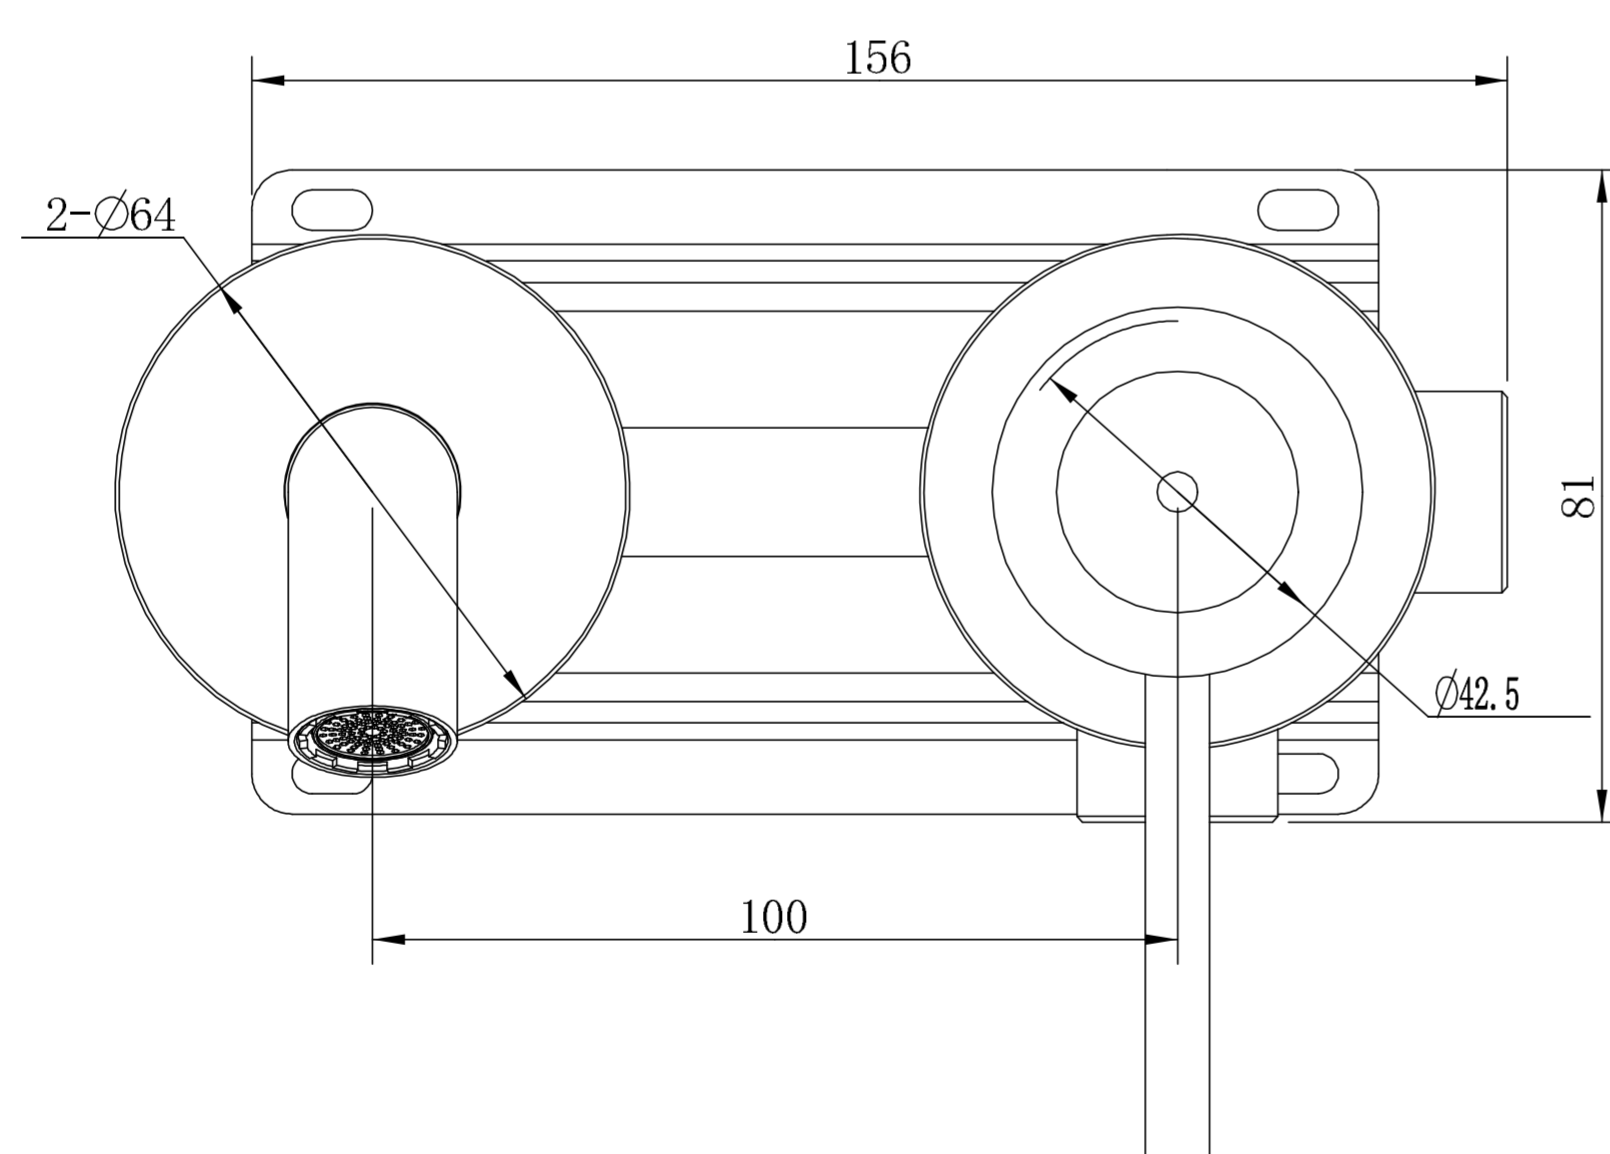

ZERO MONOCOMANDO A LA PARED DE ACERO INOX

Simple Instalación
Fácil y rápida, con
herramientas básicas.

1

3 Fabricado en Acero Inoxidable
Para máxima duración.

3

Accesorios de Montaje
Pernos y tarugos para la
instalación.

2

**4 Acabado Satinado de
Alta Calidad**
Superficie duradera y atractiva.

4

Diseño Moderno
Minimalista

Cartucho Cerámico
de larga duración

Compatible con
cualquier lavatorio de baño

Fácil instalación

Garantía Limitada contra
daños de fabricación

ZERO MONOCOMANDO A LA PARED DE ACERO INOX

FERRETTI

Medidas: Altura (manija) 105mm x Alcance de Pico Min170-Max190 mm

Código de Producto	FA 8662
Manija	1
Acabado	Satinado
Material	Acero Inoxidable
Altura (manija)	105 mm
Pico	Ø 21 mm
Agujero de Grifería	2
Tipo de instalación	Instalación a la Pared