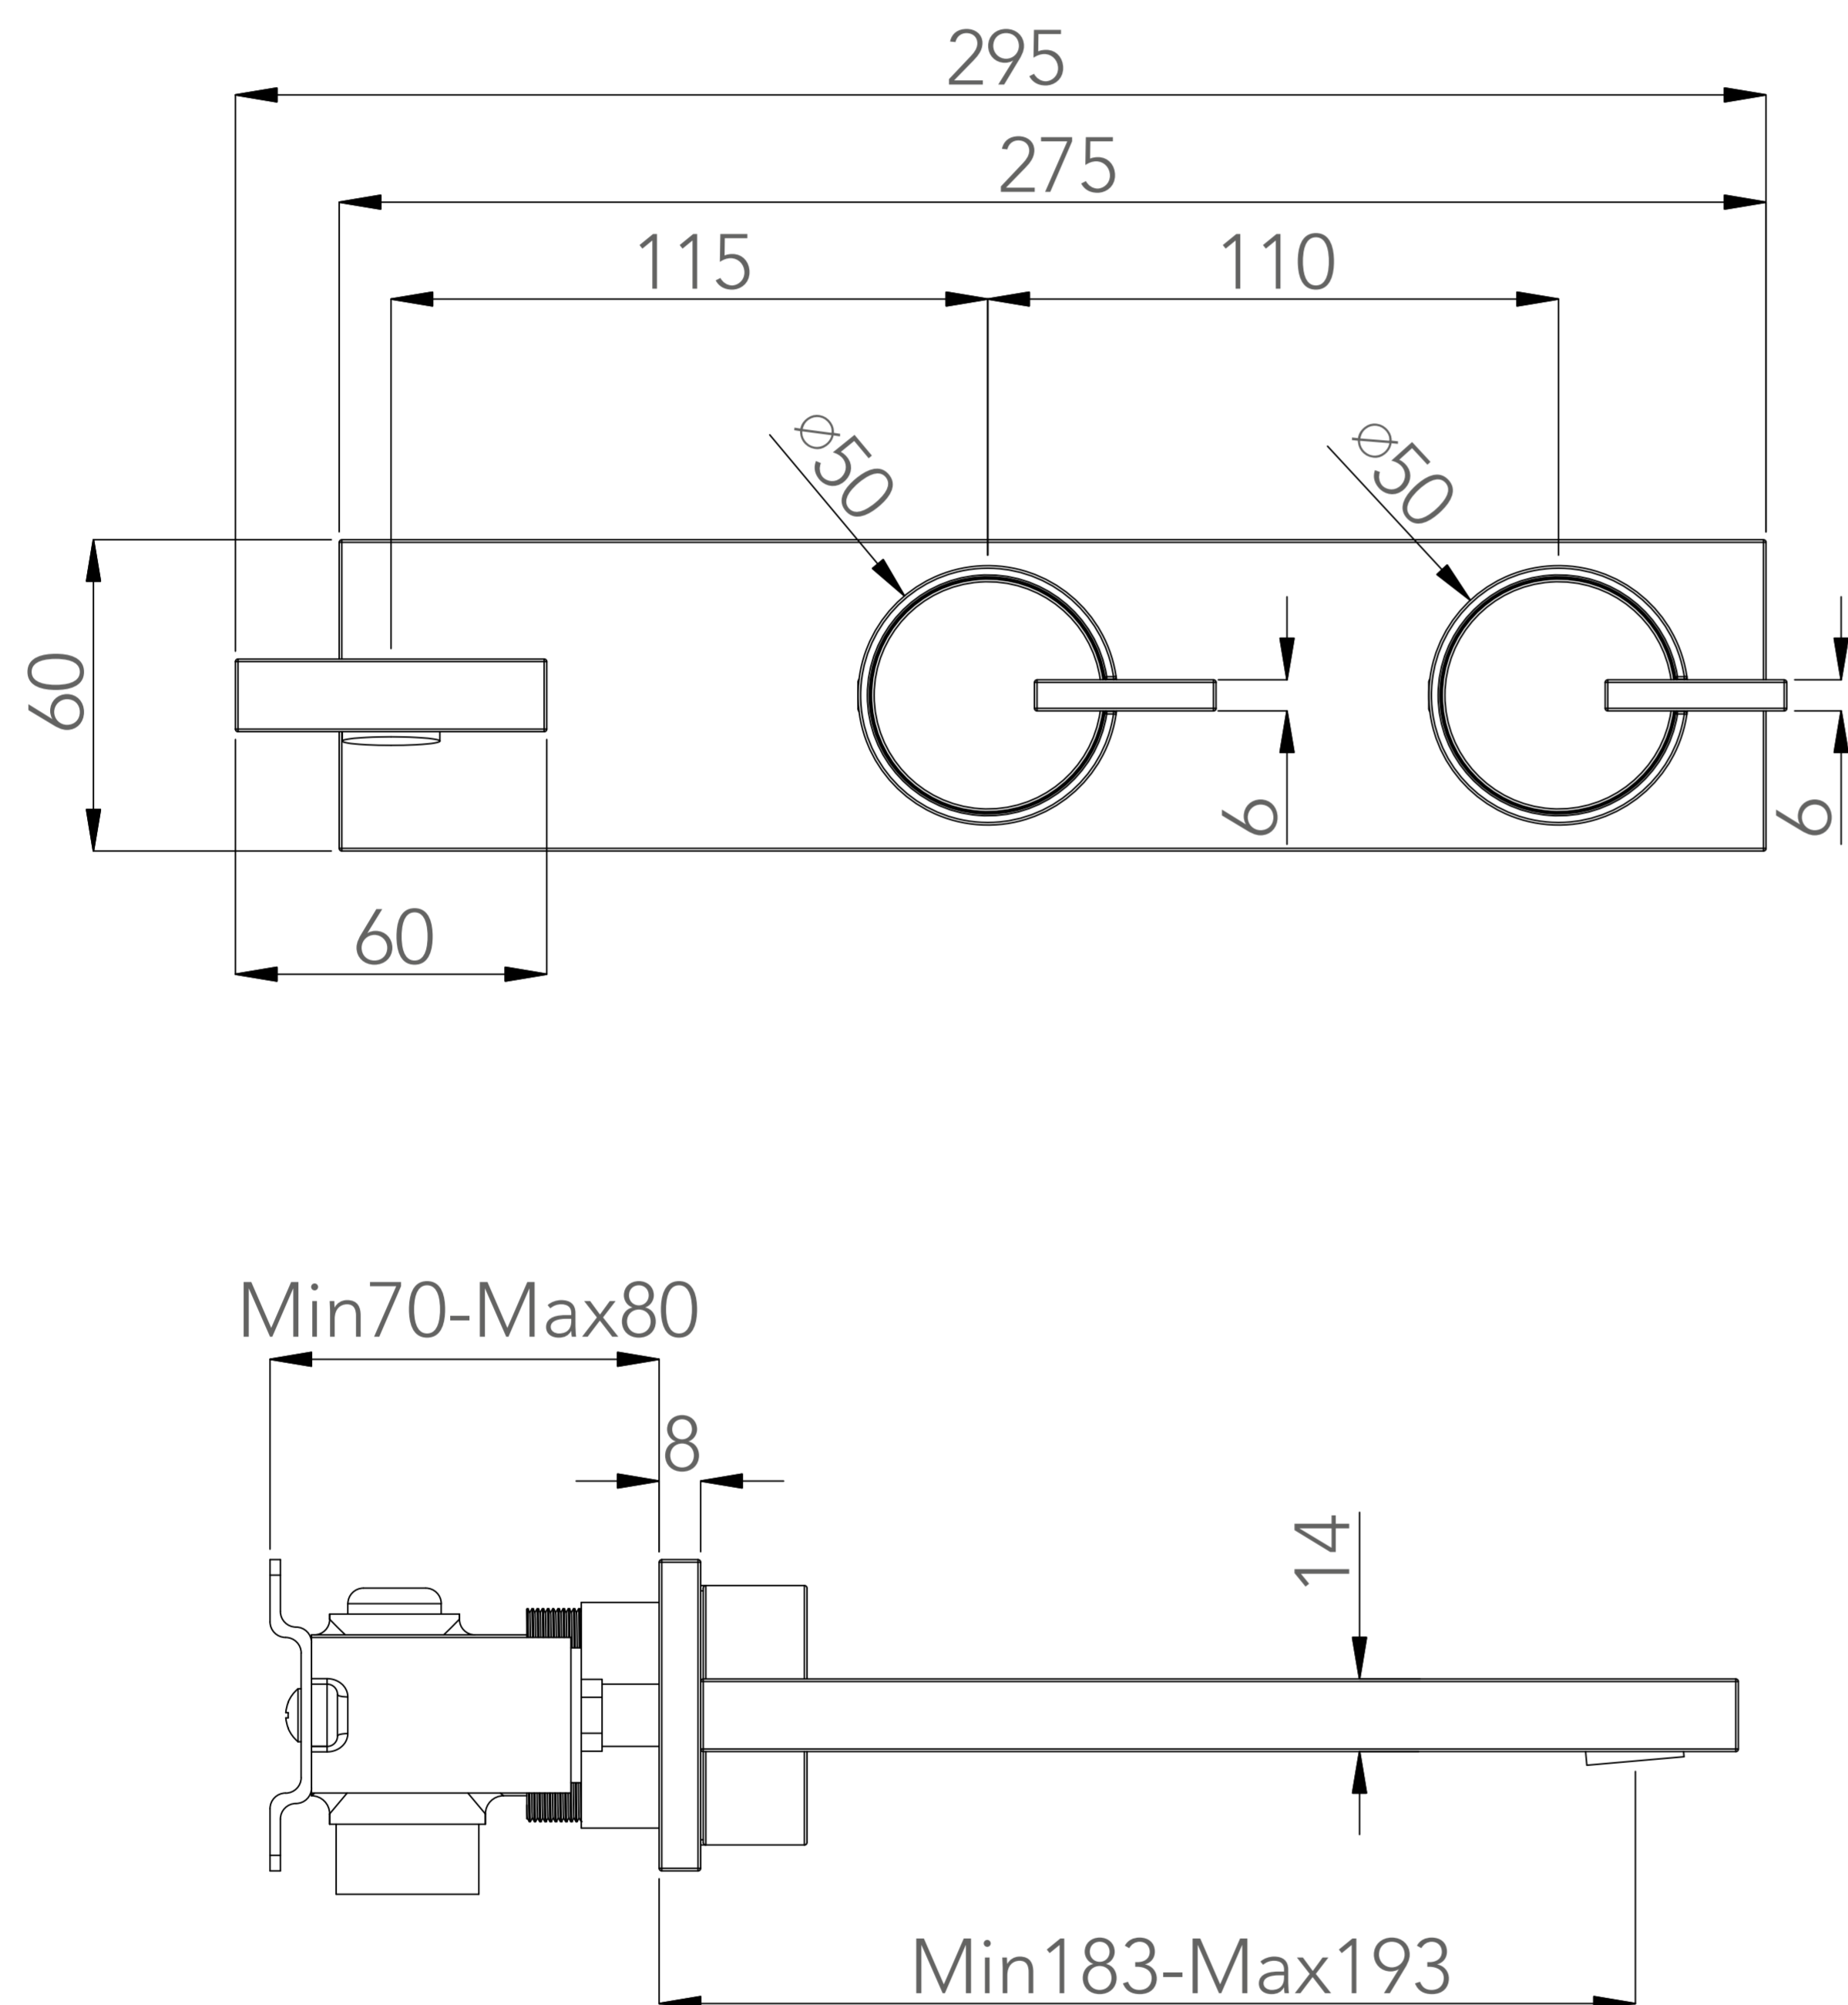

STRATTOS MONOCOMANDO TITANIO A LA PARED

Simple Instalación
Fácil y rápida, con
herramientas básicas.

1

3 Fabricado en Bronce Pesado
Para máxima duración.

3

Accesorios de Montaje
Pernos y tarugos para la
instalación.

2

4

**Acabado Titanio de
Alta Calidad**
Superficie duradera y atractiva.

Diseño Moderno
Minimalista

Cartucho Cerámico
de larga duración

Compatible con
cualquier lavatorio de baño

Fácil instalación

Garantía Limitada contra
daños de fabricación

STRATTOS MONOCOMANDO TITANIO A LA PARED

FERRETTI

Medidas: Altura 60 mm x Largo 275 mm x Alcance de pico 183 - 193 mm

Código de Producto	FA 8672
Manija	1
Acabado	Titanio
Material	Bronce Pesado
Altura	60 mm
Largo	275 mm
Alcance de Pico	183 - 193 mm
Agujero de Grifería	2
Tipo de instalación	Instalación a la Pared