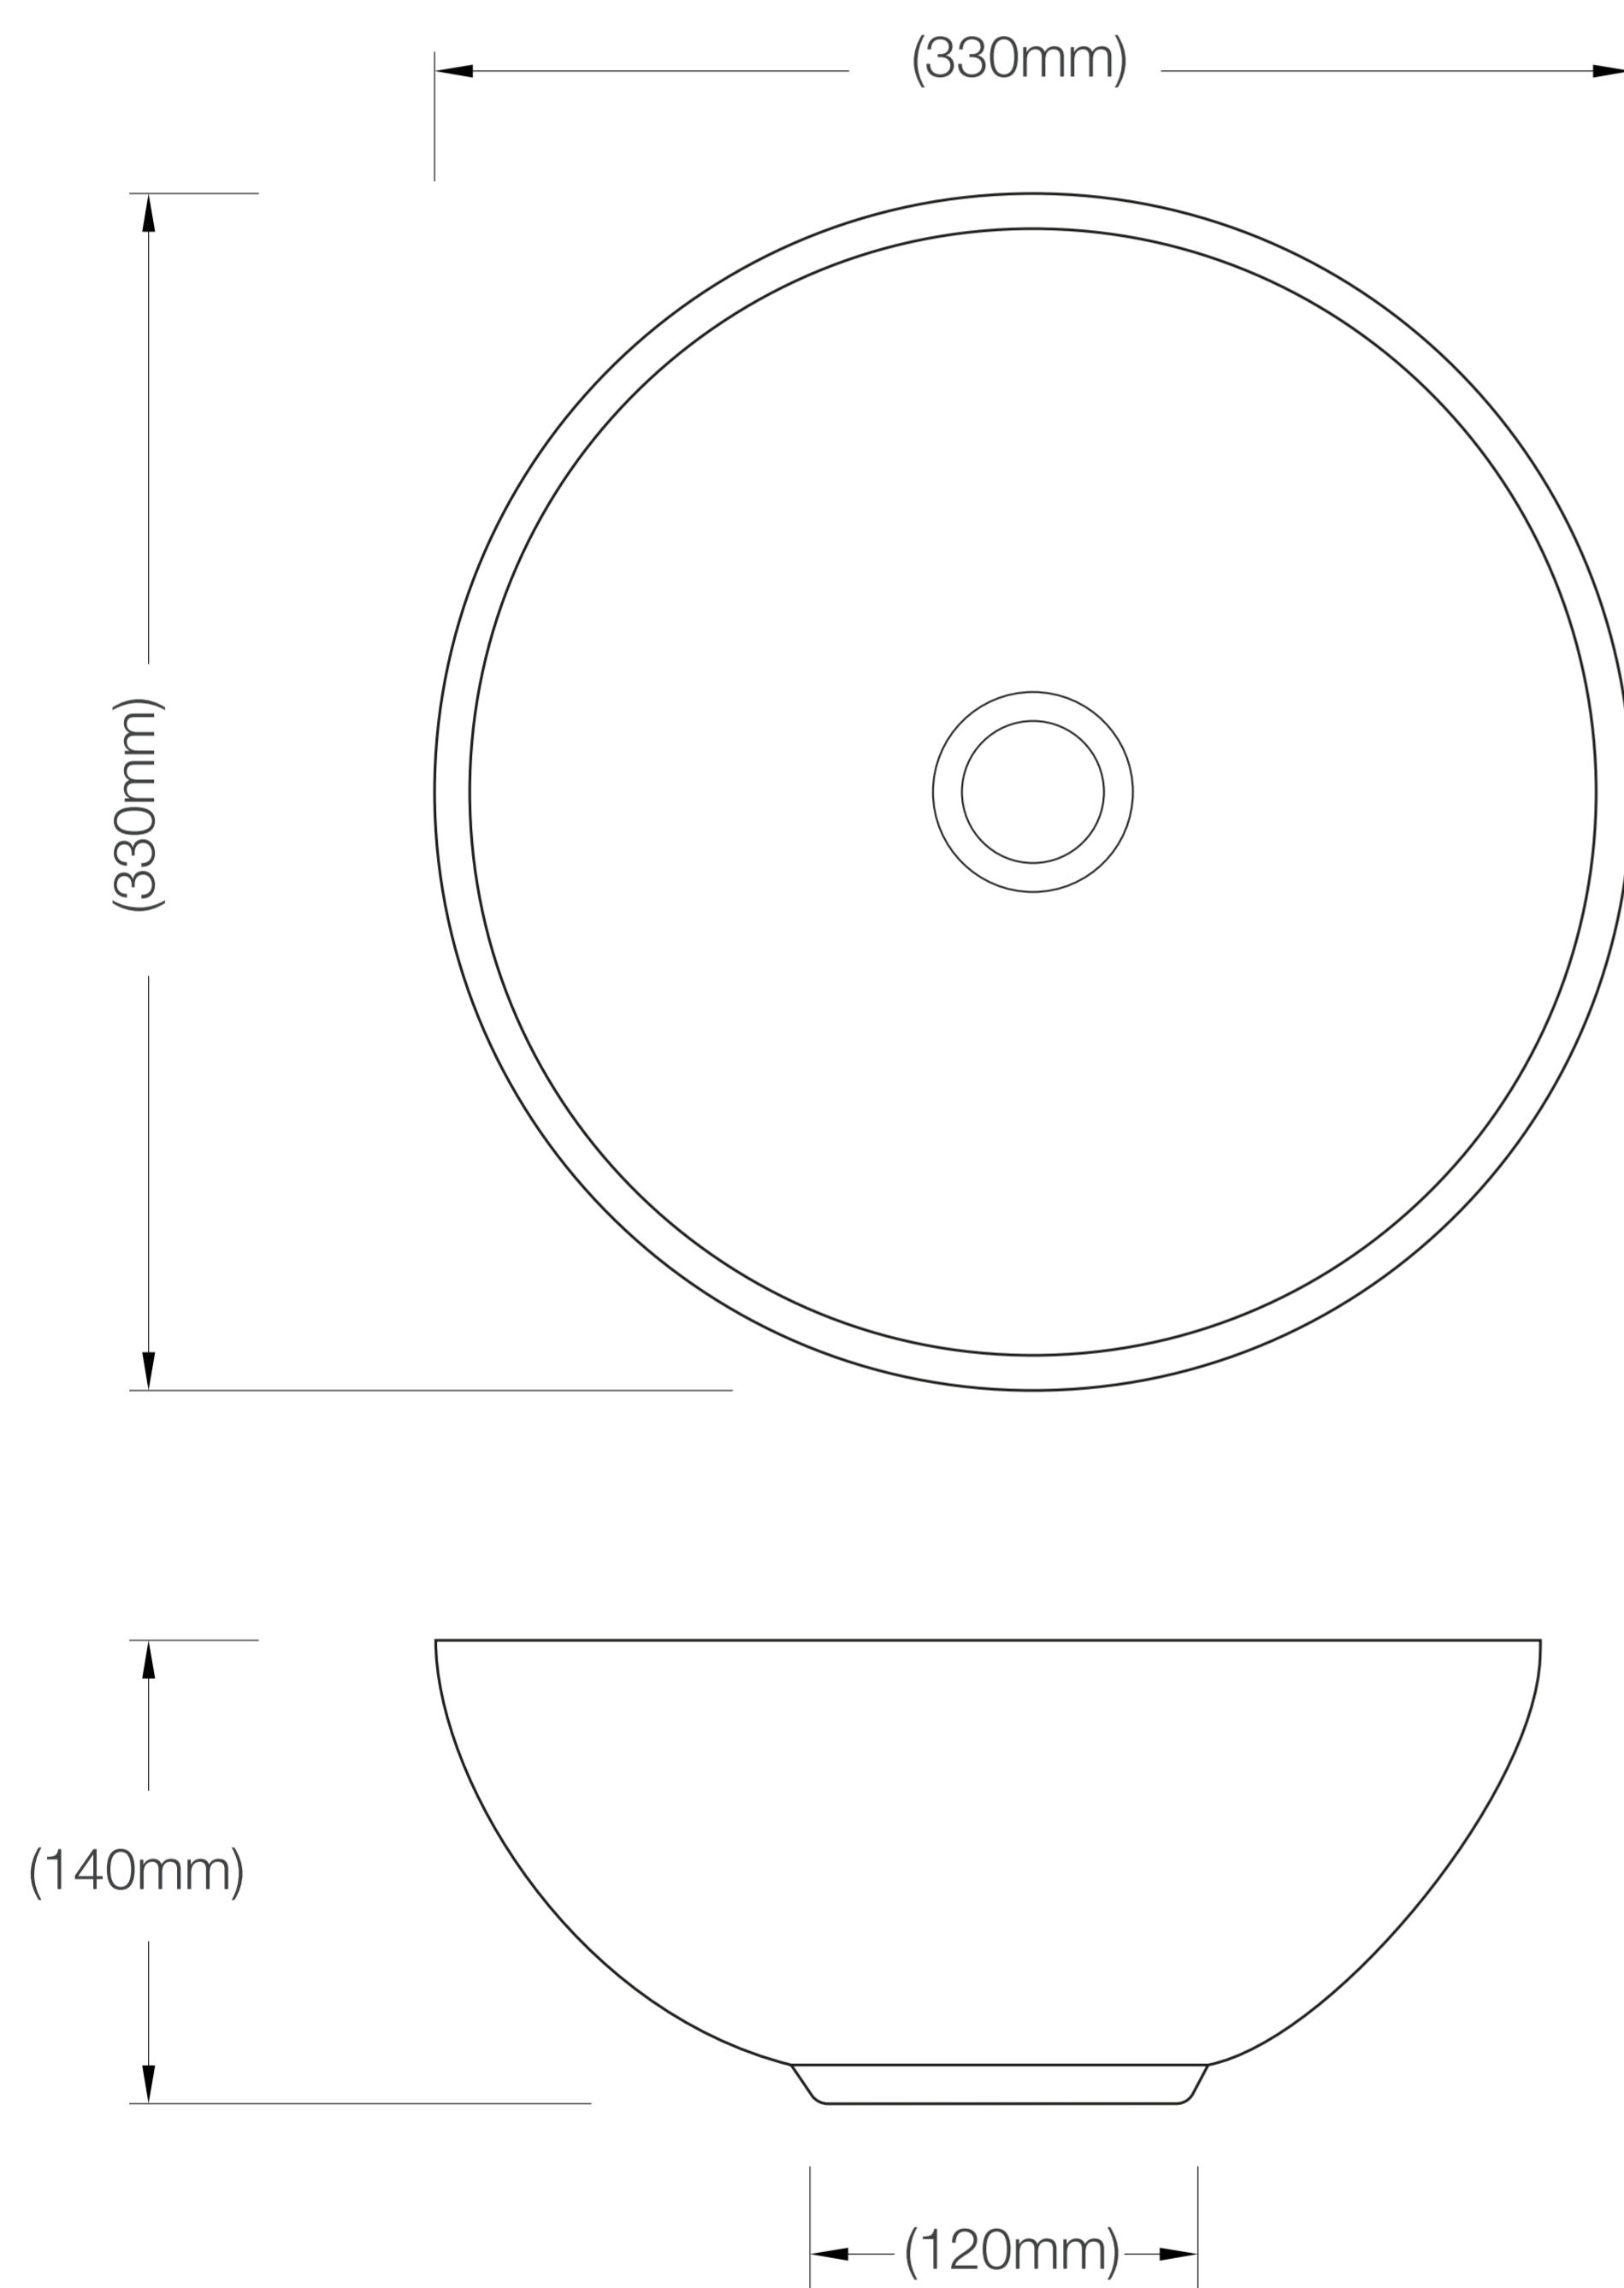

BOWL VERONA A33 CERÁMICA BLANCA

33x33x14CM

Extra Durable

Fácil Limpieza

Resistente a manchas y al crecimiento de bacterias.

1

3

Durable y Resistente

FERRETTI

Medidas: Altura 140mm x Largo 655mm x Ancho 400mm

| | |
|-------------------------------------|----------------------|
| Código de Producto | FA 17240 |
| Color | Blanco |
| Acabado | Brillante |
| Material | Cerámica Vitrificada |
| Altura (Profundidad de Poza) | 140mm |
| Largo | 300mm |
| Ancho | 300mm |
| Tipo de instalación | Sobrepuesto |
| Forma del Lavabo | Redondo |