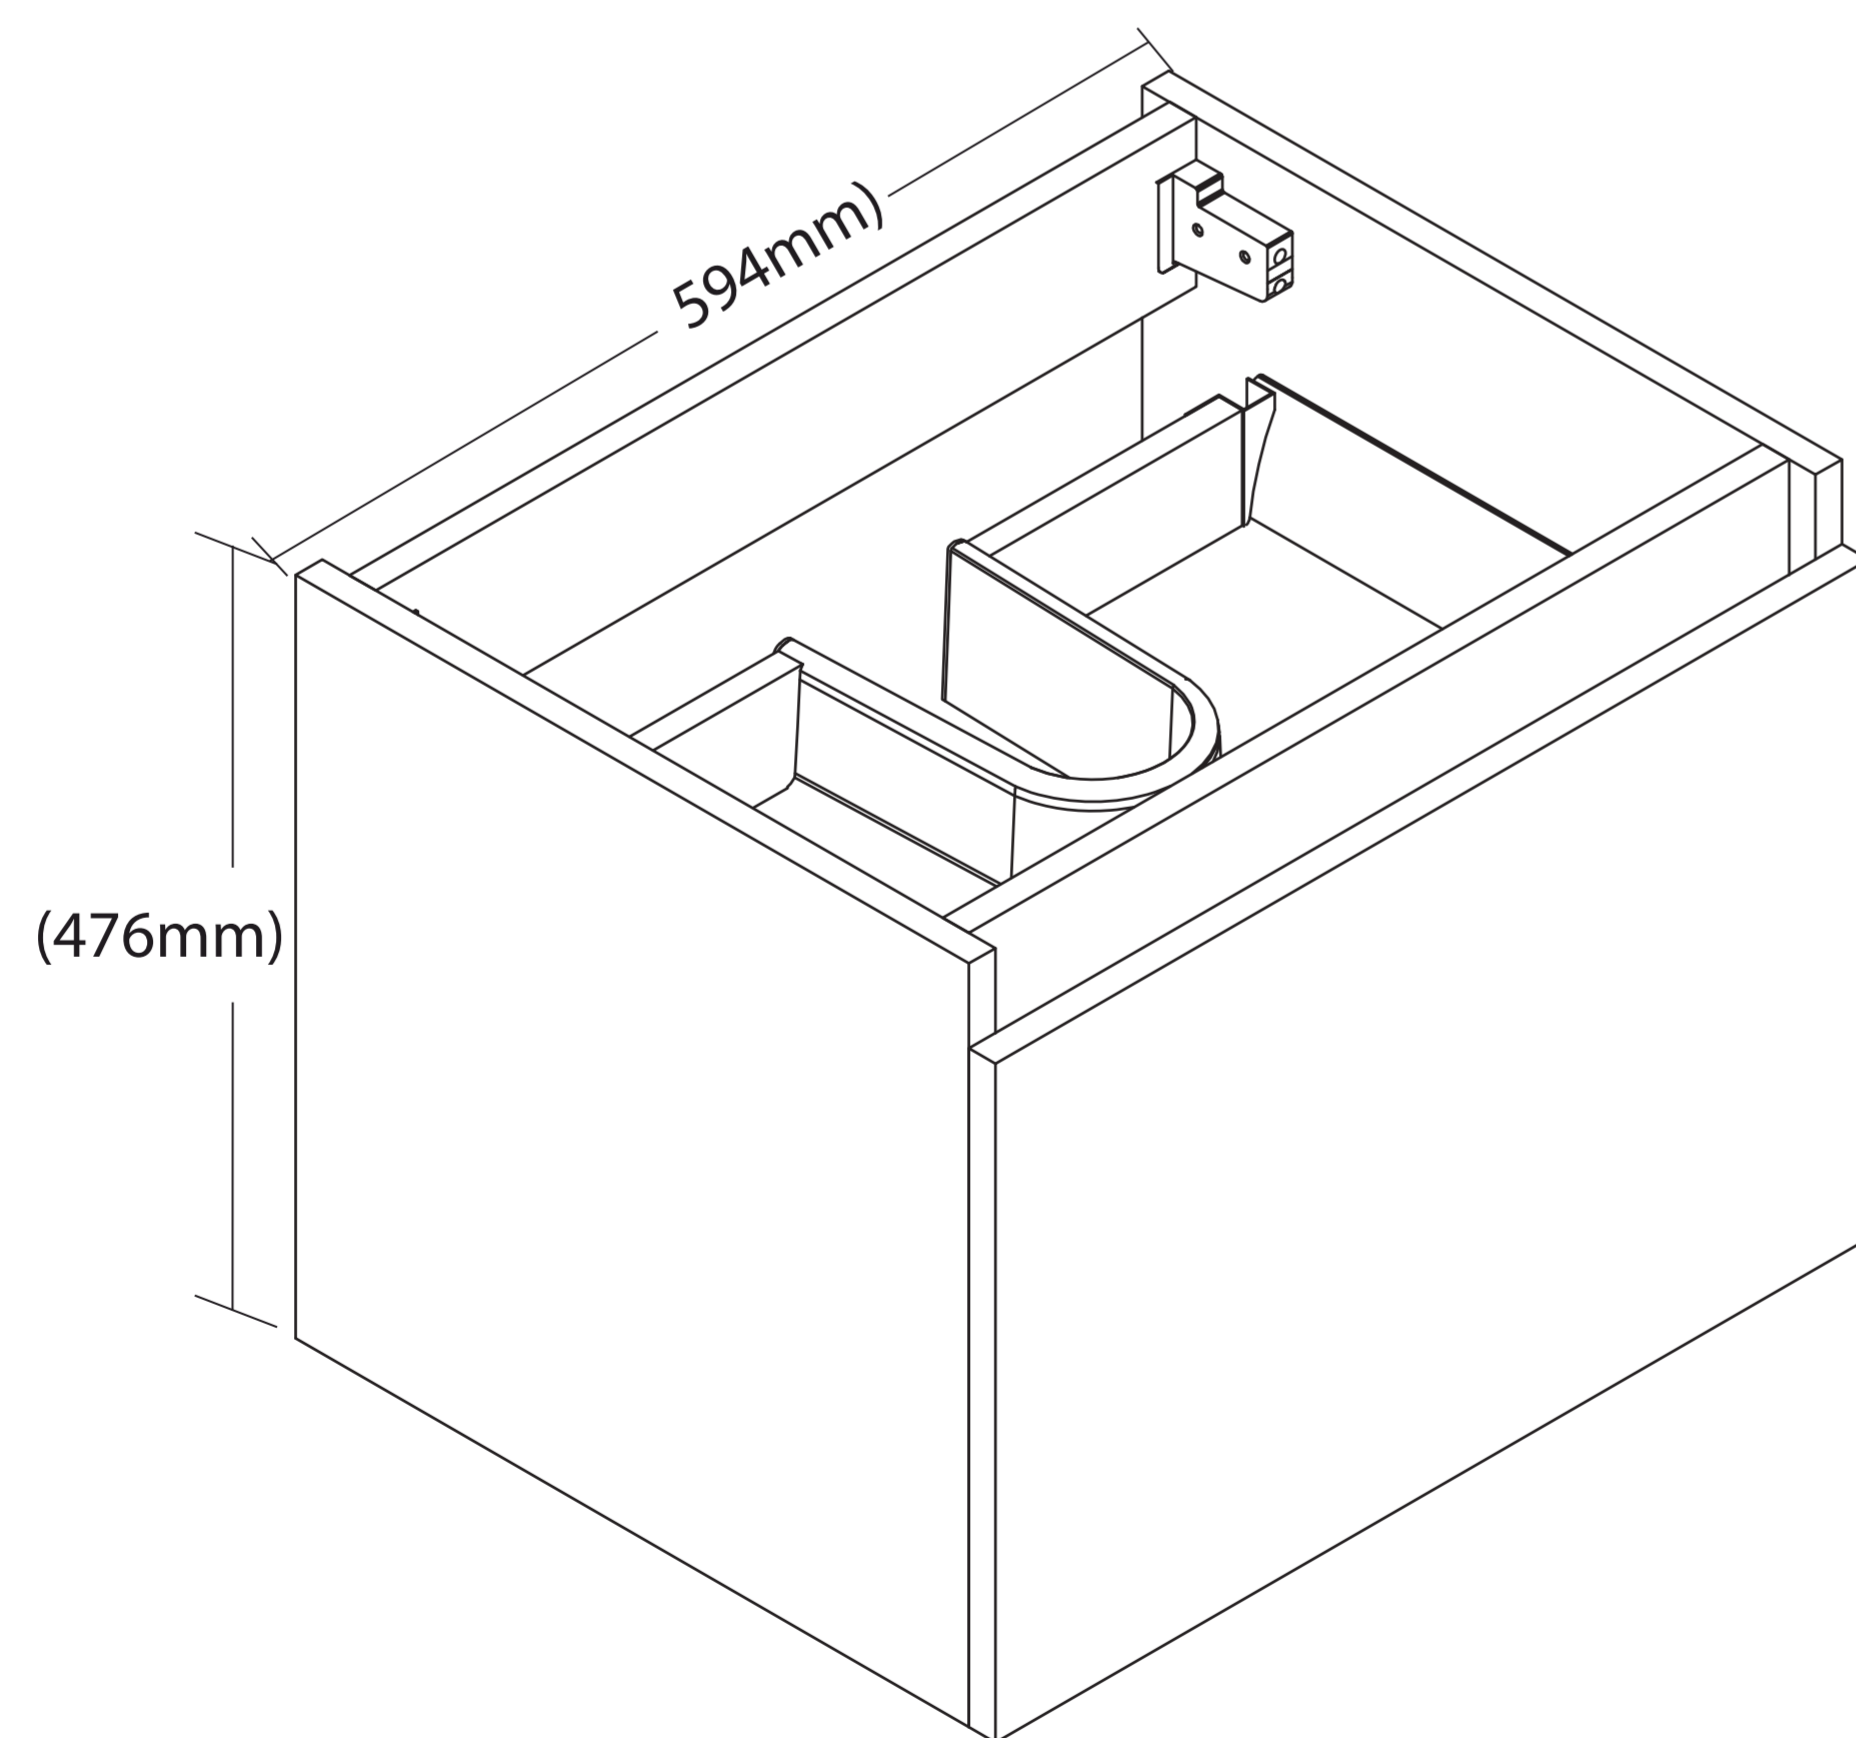

MUEBLE DE BAÑO QBIX CEREZO DE 59.4x47.6x45CM C/LAVATORIO BLANCO DE 60x48x14.5CM

Extra **Durable**

Lavatorio
Fabricado en Resina

1

3

Incluye
Desagüe Push Up

Fabricado en Melamine
Para máxima duración.

2

4

Corredera Telescópica
Permite un acceso total
al interior del cajón,

Diseño Moderno
Minimalista

Fácil
Limpieza

Todo lo que necesitas
está incluido

Fácil instalación

Garantía Limitada contra
daños de fabricación

MUEBLE DE BAÑO QBIX CEREZO C/ LAVATORIO BLANCO

FERRETTI

Medidas: Mueble 59.4x47.6x45CM / Lavatorio 60x48x14.5CM

Código de Producto	FA 10085-CHE
Material (Mueble)	Melamine
Material (Lavatorio)	Resina
Medidas Mueble	594x476x450mm
Medidas Lavatorio	600x480x145mm
Grifería	No incluye
Desagüe Push Up	Incluye
Accesorios	Corredera Telescópica