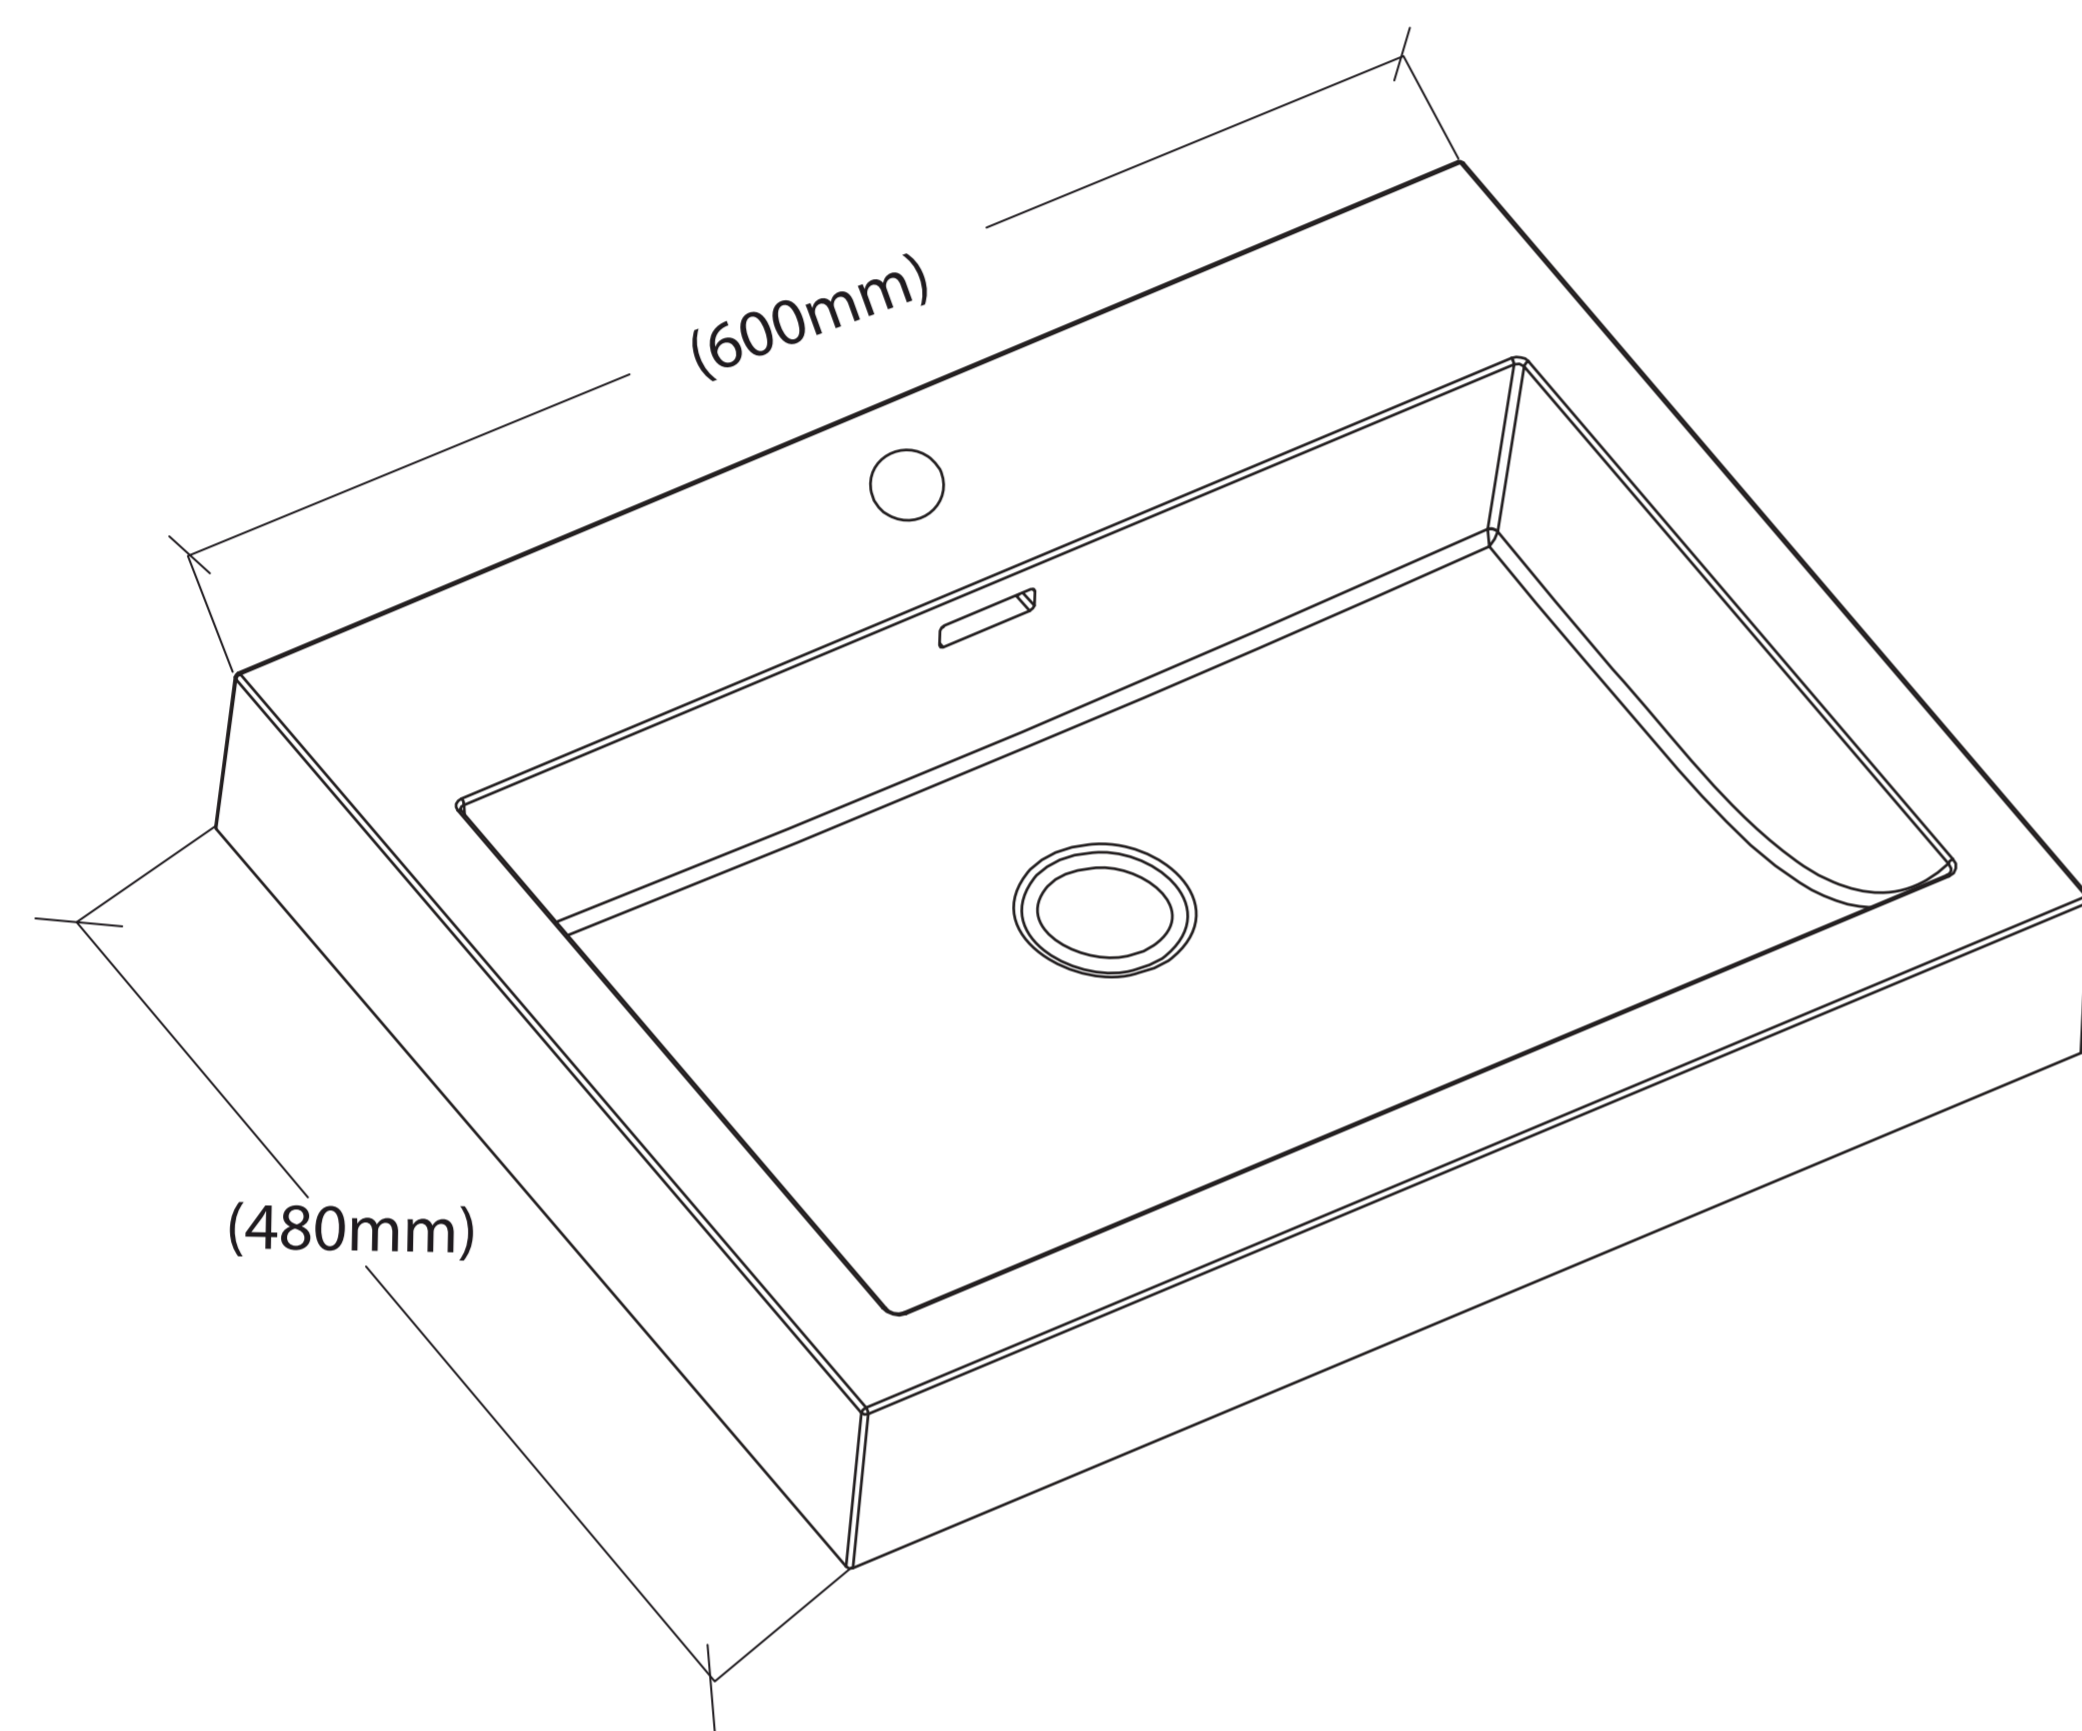

MUEBLE DE BAÑO QBIX CEREZO DE 59.4x47.6x45CM C/LAVATORIO BLANCO DE 60x48x14.5CM

Extra **Durable**

Lavatorio
Fabricado en Resina

1

3

Incluye
Desagüe Push Up

Fabricado en Melamine
Para máxima duración.

2

4

Corredera Telescópica
Permite un acceso total
al interior del cajón,

Diseño Moderno
Minimalista

Fácil
Limpieza

Todo lo que necesitas
está incluido

Fácil instalación

Garantía Limitada contra
daños de fabricación

MUEBLE DE BAÑO QBIX CEREZO C/ LAVATORIO BLANCO

FERRETTI

Medidas: Mueble 59.4x47.6x45CM / Lavatorio 60x48x14.5CM

Código de Producto	FA 10085-CHE
Material (Mueble)	Melamine
Material (Lavatorio)	Resina
Medidas Mueble	594x476x450mm
Medidas Lavatorio	600x480x145mm
Grifería	No incluye
Desagüe Push Up	Incluye
Accesorios	Corredera Telescópica