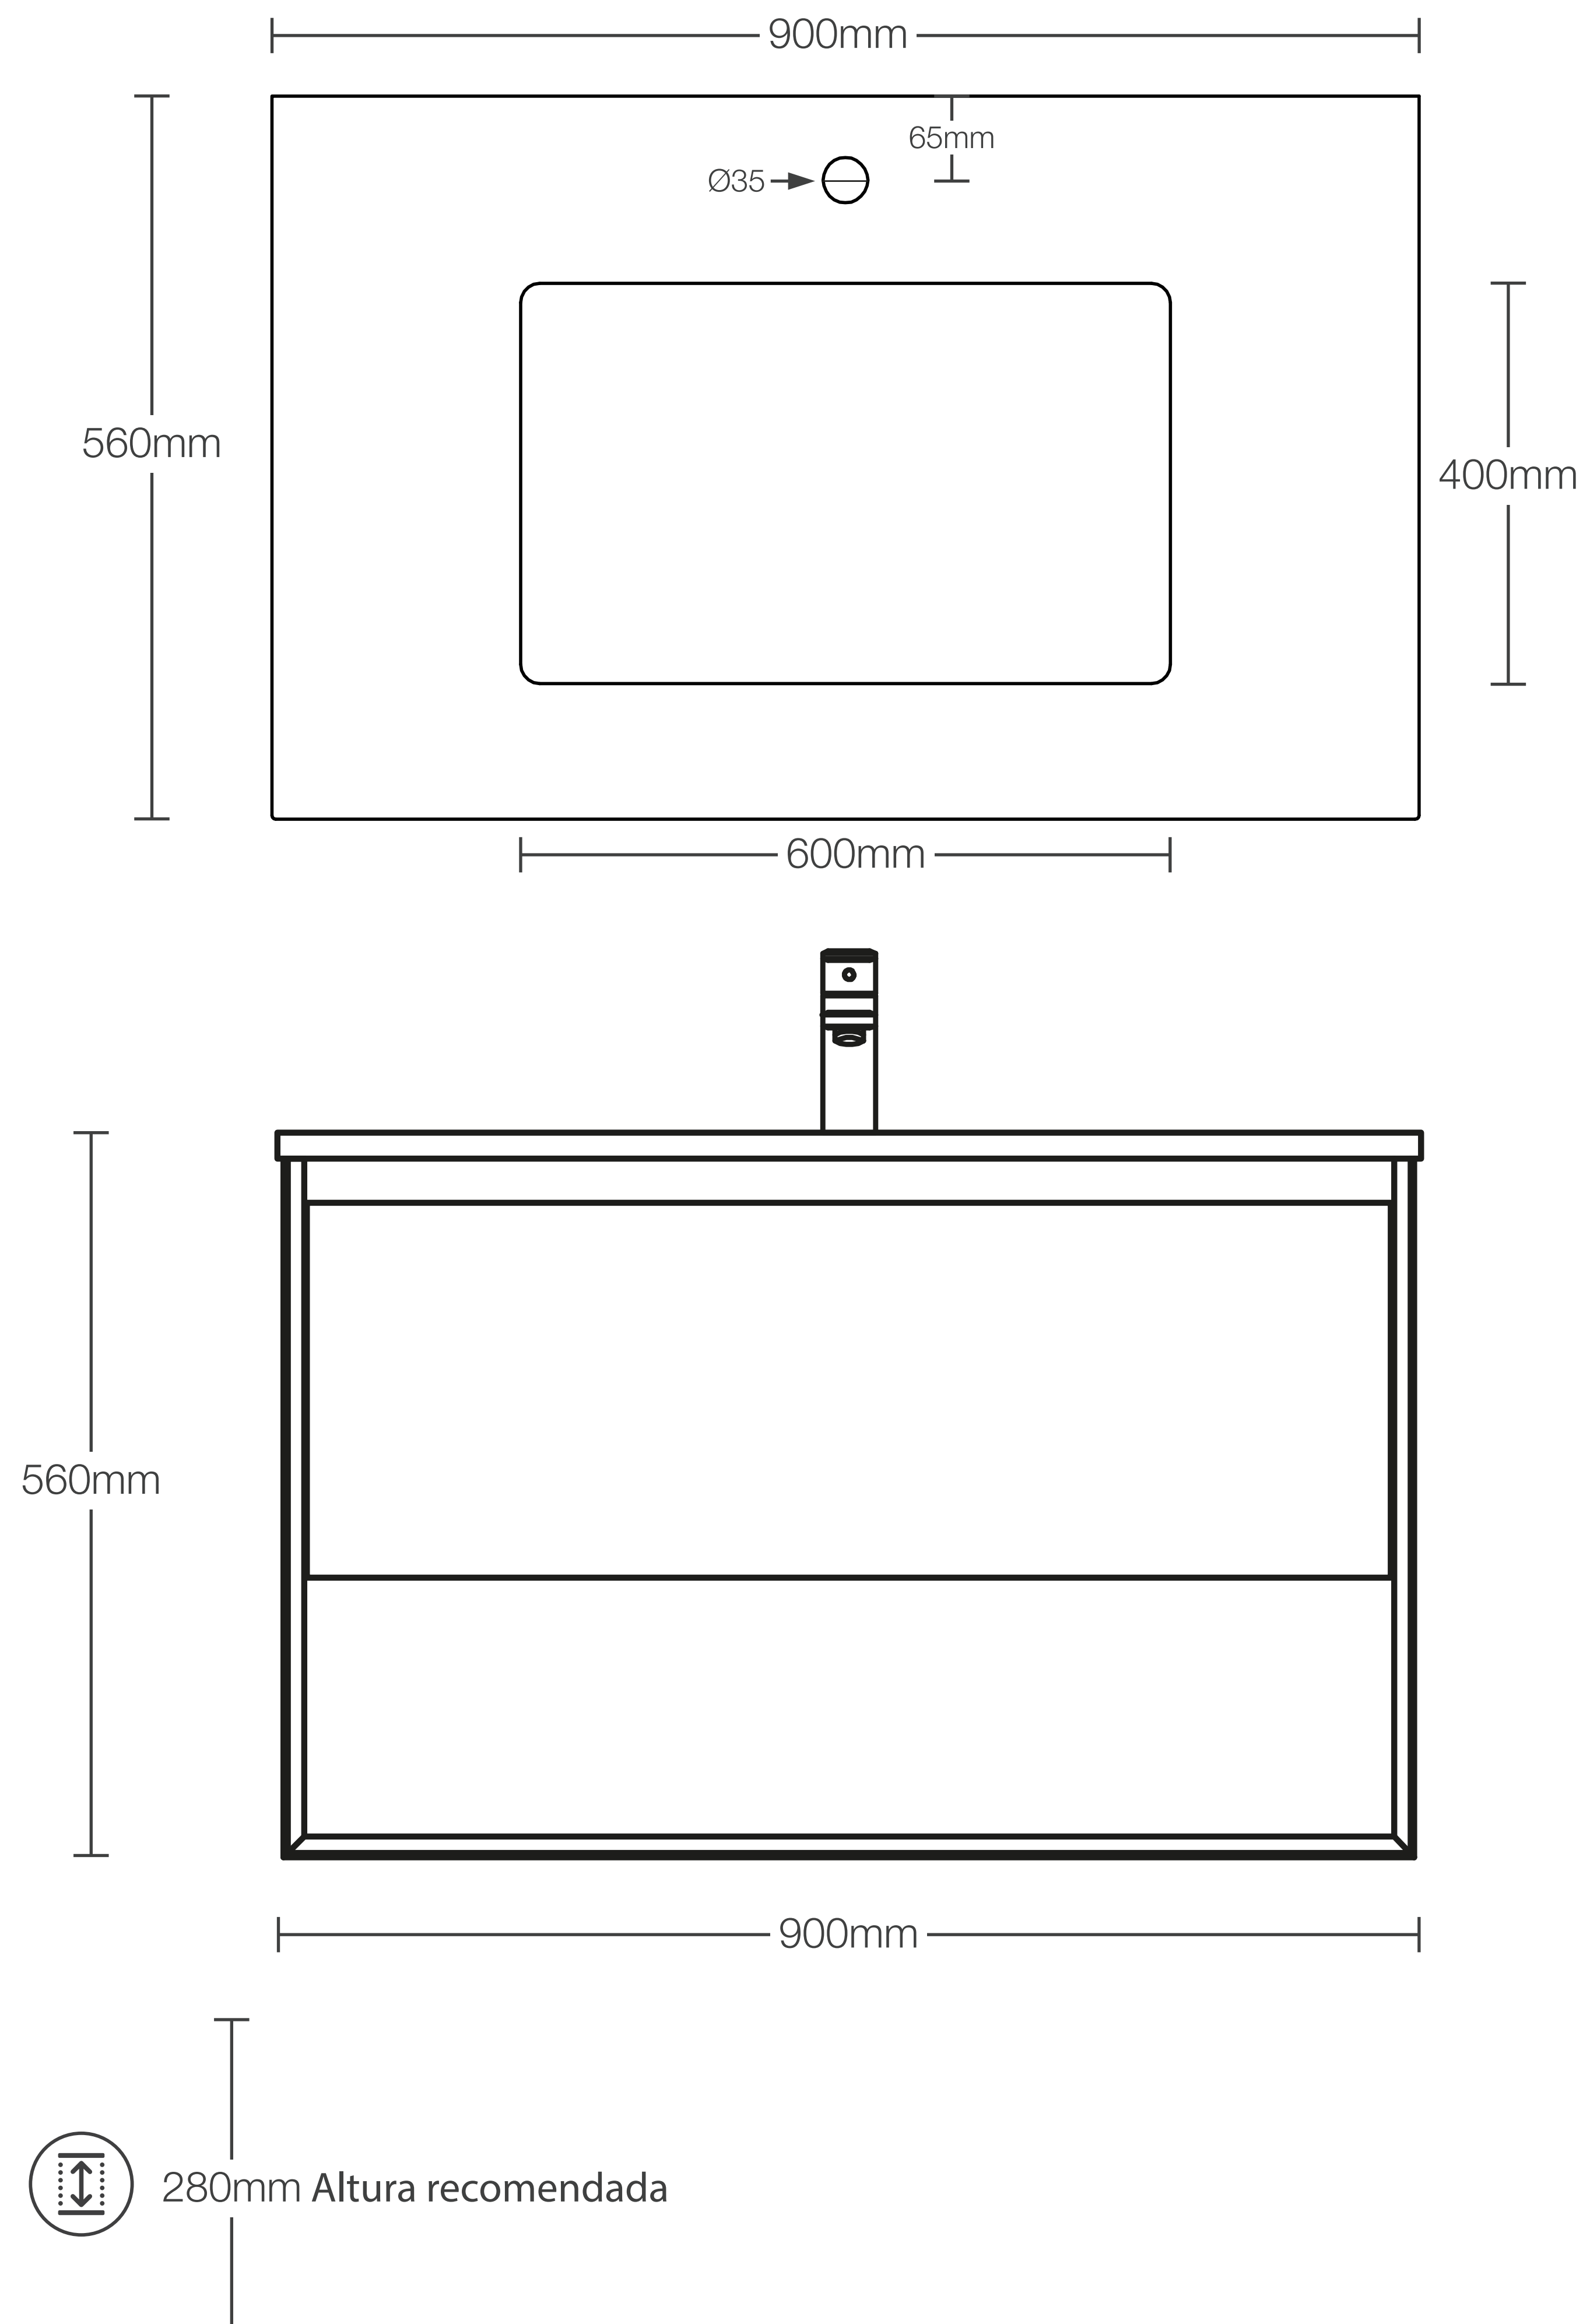

MUEBLE DE BAÑO HERMES BLANCO MATE Y ROBLE VINTAGE C/ TABLERO DE CUARZO BLANCO Y LAVADERO EMPOTRADO DE CERÁMICA

Extra Durable

Diseño Moderno
Minimalista

Fácil
limpieza

Todo lo que necesitas
está incluido

Fácil instalación

Garantía Limitada contra
daños de fabricación

MUEBLE DE BAÑO HERMES BLANCO MATE Y ROBLE VINTAGE

C/ TABLERO DE CUARZO BLANCO Y LAVADERO EMPOTRADO DE CERÁMICA

FERRETTI

Medidas: Mueble 900x560x570MM / Tablero 900x560x20MM

Código de Producto	FA12708
Material (mueble)	Madera Contrachapada
Material (tablero)	Cuarzo Blanco
Línea	Hermes
Medidas (mueble)	900 x 560 x 570 mm
Medidas (tablero)	900 x 560 x 20 mm
Lavatorio	Incluye
Accesorios	Slow-Close y luz LED
Recomendación de altura para instalación	280 mm