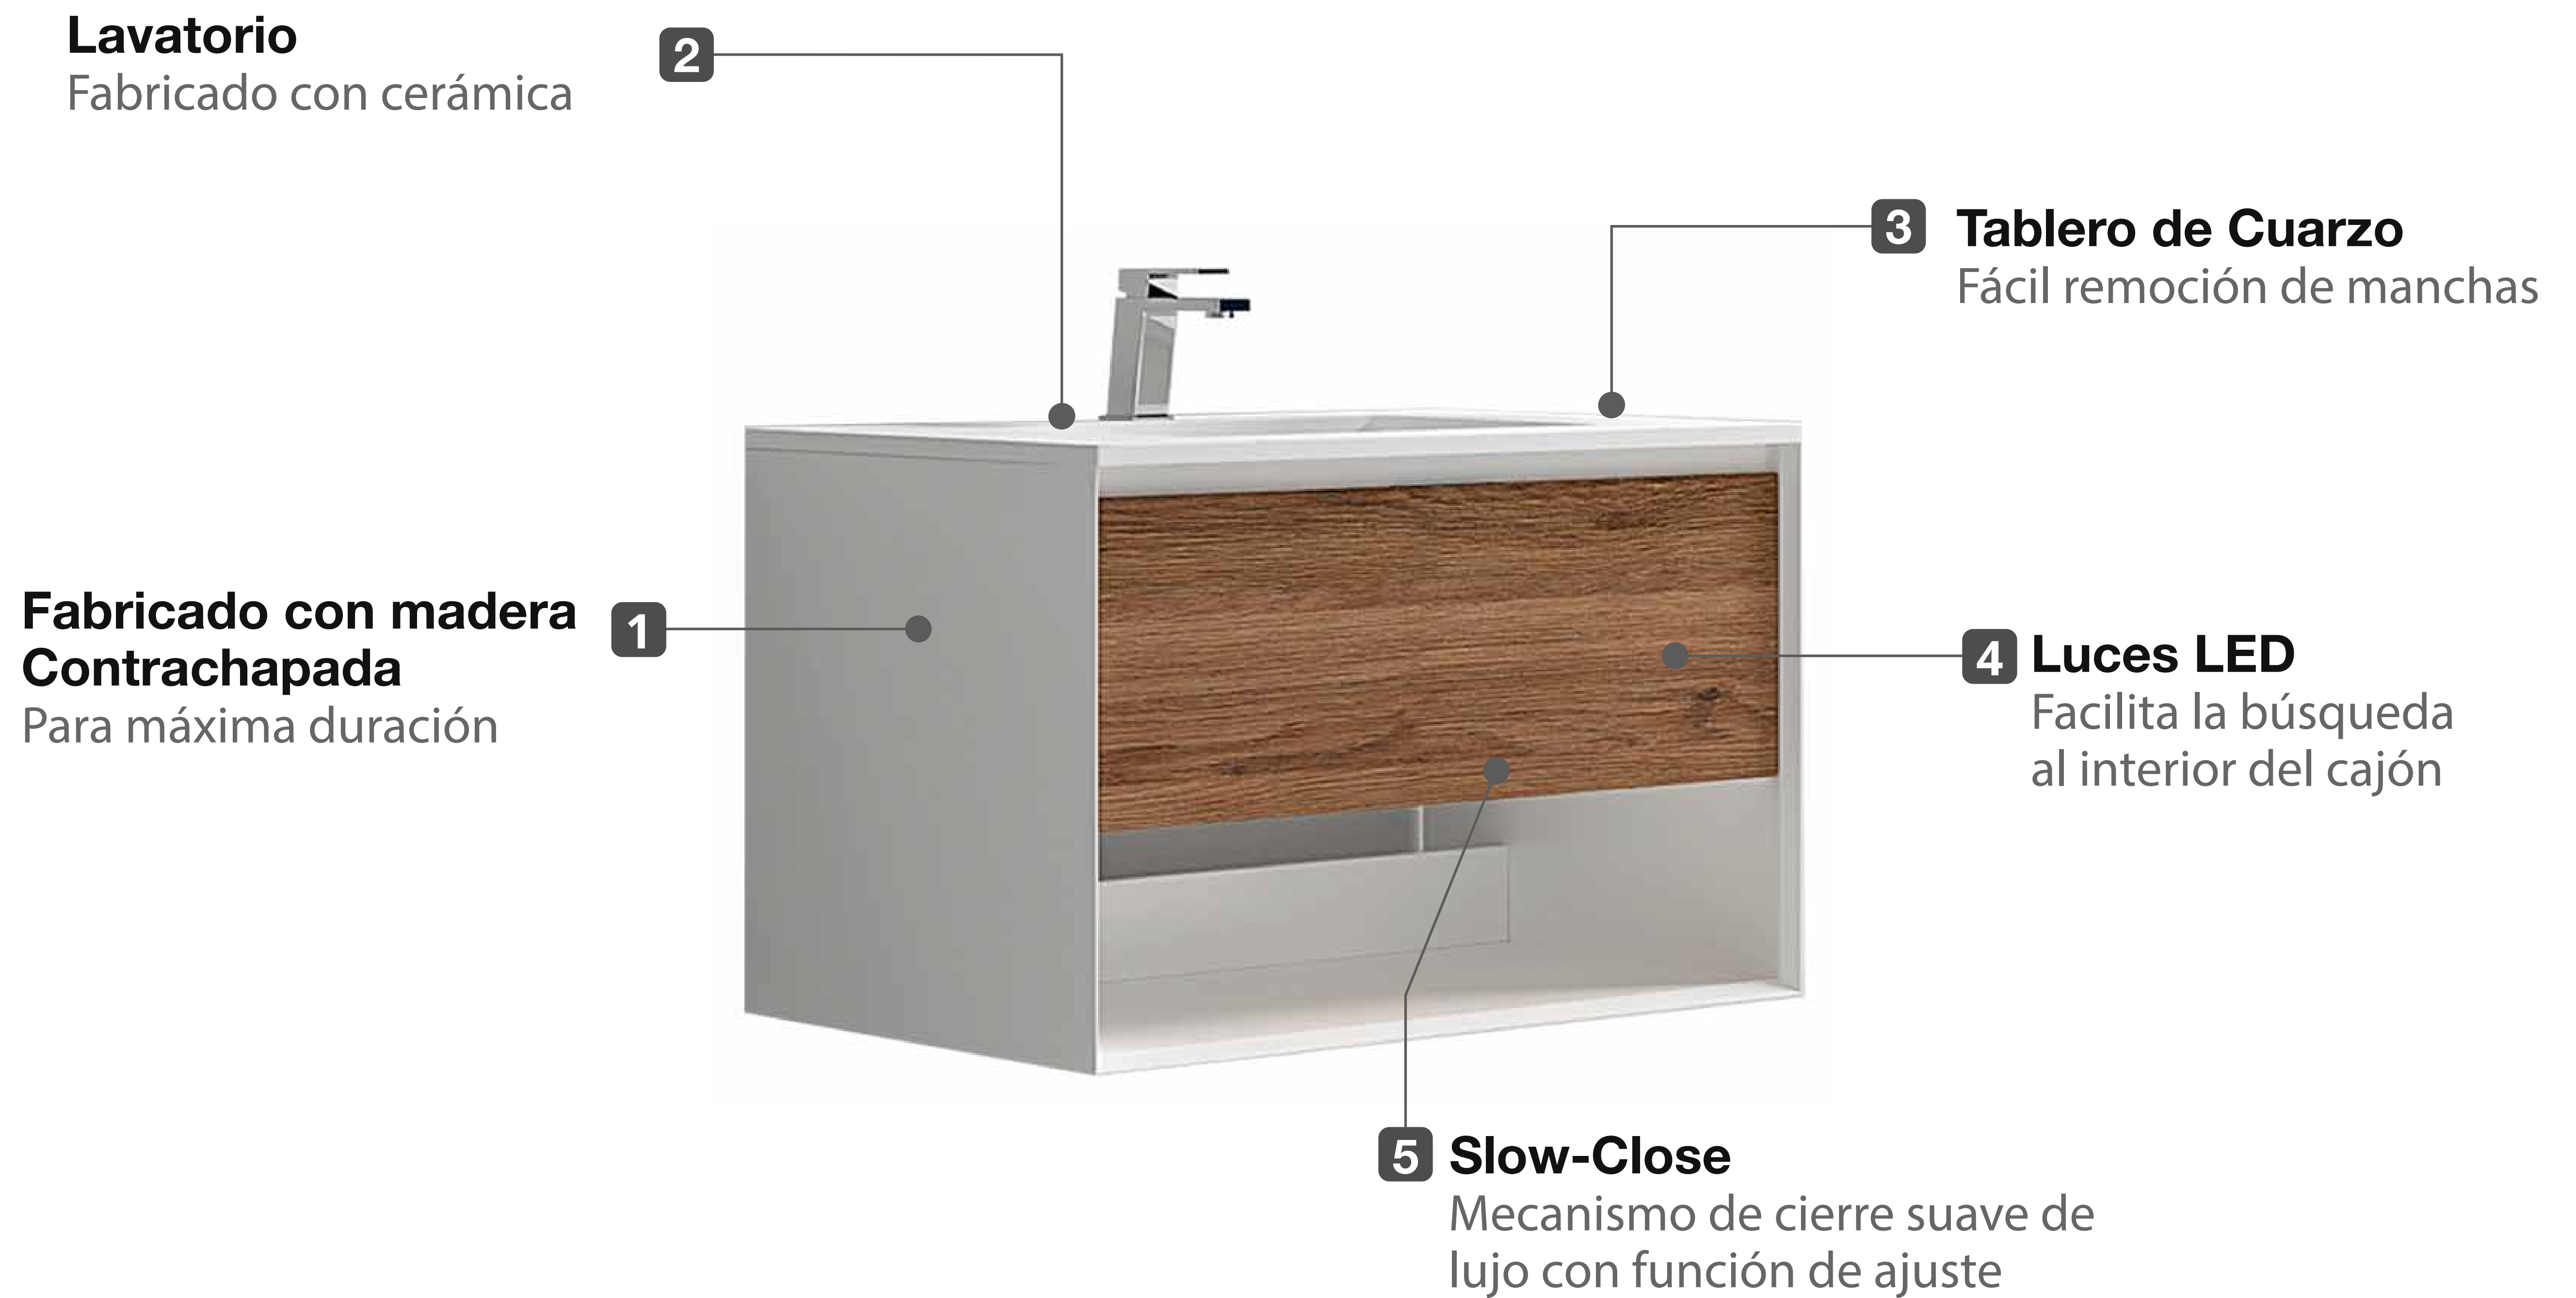

MUEBLE DE BAÑO HERMES BLANCO MATE Y ROBLE VINTAGE C/ TABLERO DE CUARZO BLANCO Y LAVADERO EMPOTRADO DE CERÁMICA

Extra Durable

Diseño Moderno
Minimalista

Fácil
limpieza

Todo lo que necesitas
está incluido

Fácil instalación

Garantía Limitada contra
daños de fabricación

MUEBLE DE BAÑO HERMES BLANCO MATE Y ROBLE VINTAGE

C/ TABLERO DE CUARZO BLANCO Y LAVADERO EMPOTRADO DE CERÁMICA

FERRETTI

Medidas: Mueble 900x560x570MM / Tablero 900x560x20MM

Código de Producto	FA12708
Material (mueble)	Madera Contrachapada
Material (tablero)	Cuarzo Blanco
Línea	Hermes
Medidas (mueble)	900 x 560 x 570 mm
Medidas (tablero)	900 x 560 x 20 mm
Lavatorio	Incluye
Accesorios	Slow-Close y luz LED
Recomendación de altura para instalación	280 mm