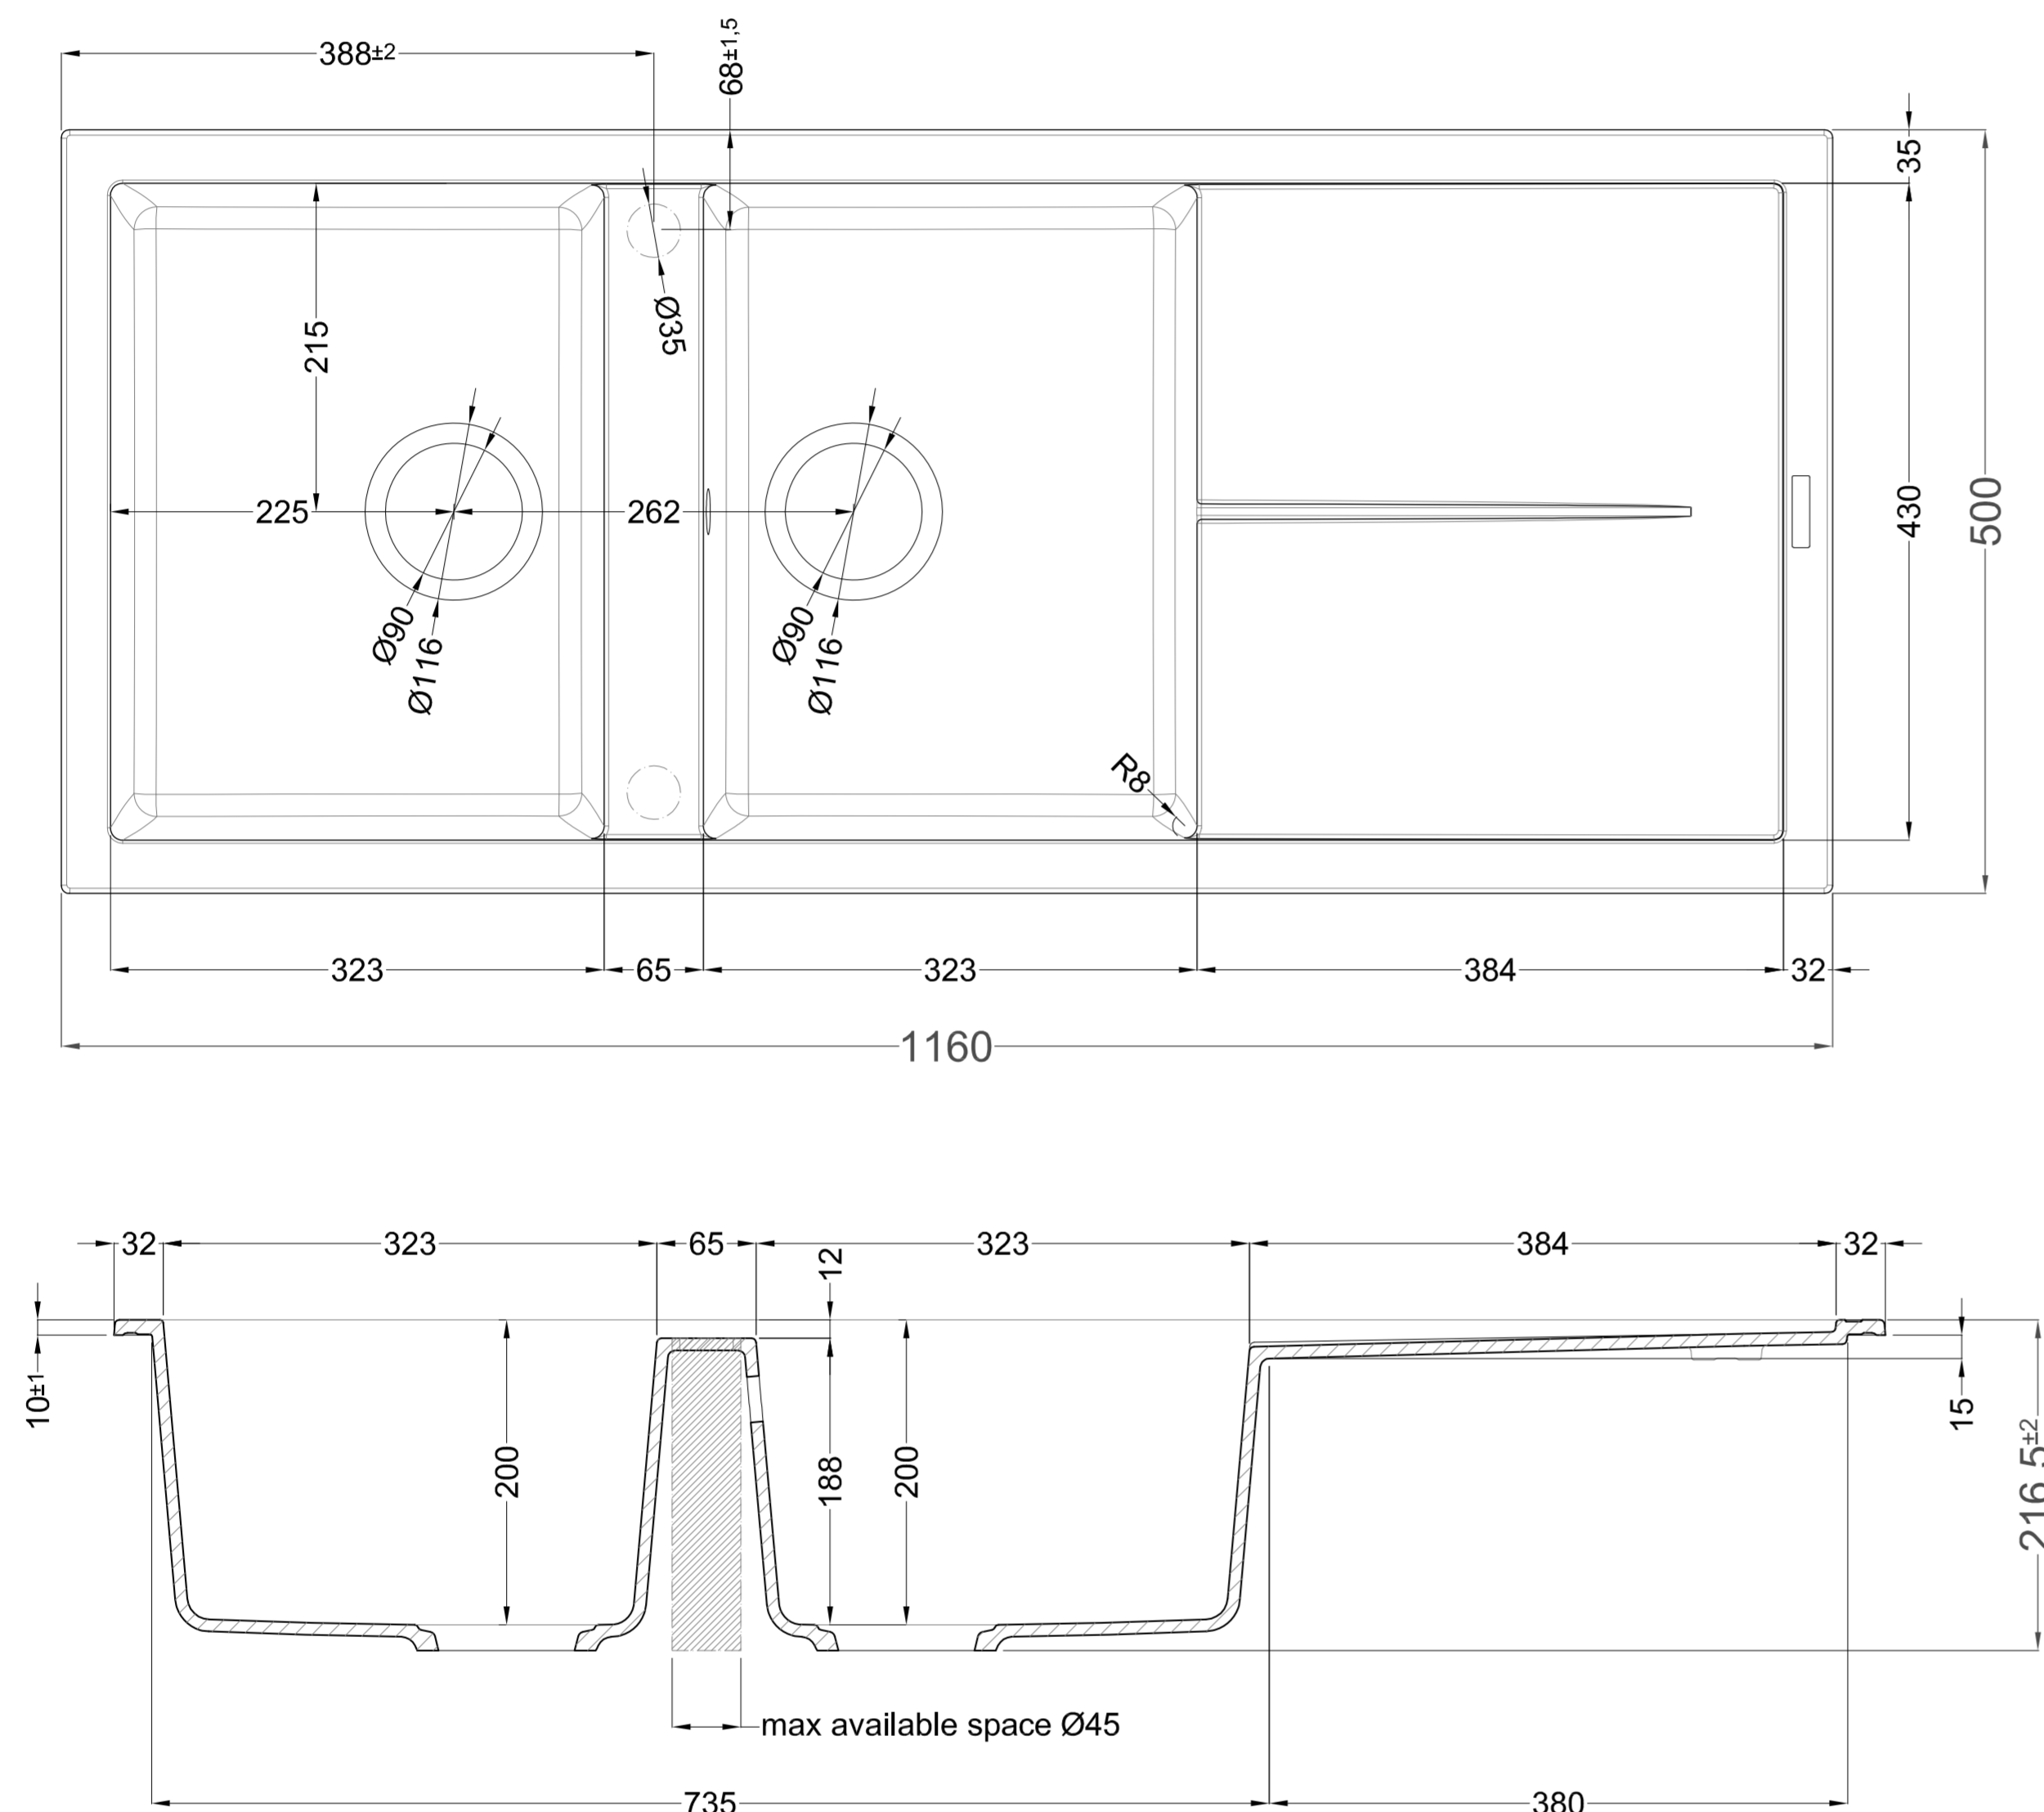

LAVADERO ZEUS NEGRO MATE C/2 POZAS EMPOTRABLE CON REBOSE 116x50x20CM

Extra **Durable**

Innovación **Tecnológica**

Diseño Moderno
Minimalista

Amortiguación
acustica

Todo lo que necesitas
está incluido

Fácil instalación

Garantía Limitada contra
daños de fabricación

LAVADERO ZEUS NEGRO MATE C/2 POZA EMPOTRABLE CON REBOSE 116x50x20CM

FERRETTI

Medidas: Altura 200mm x Largo 1160mm x Ancho 500mm

Código de Producto	FA16150
N° de Pozas	2
Acabado	Negro mate
Material	Petrattek
Altura (Profundidad de Poza)	200mm
Largo	1160mm
Ancho	500mm
Tipo de instalación	Empotrable
Forma de Lavadero	Rectangular