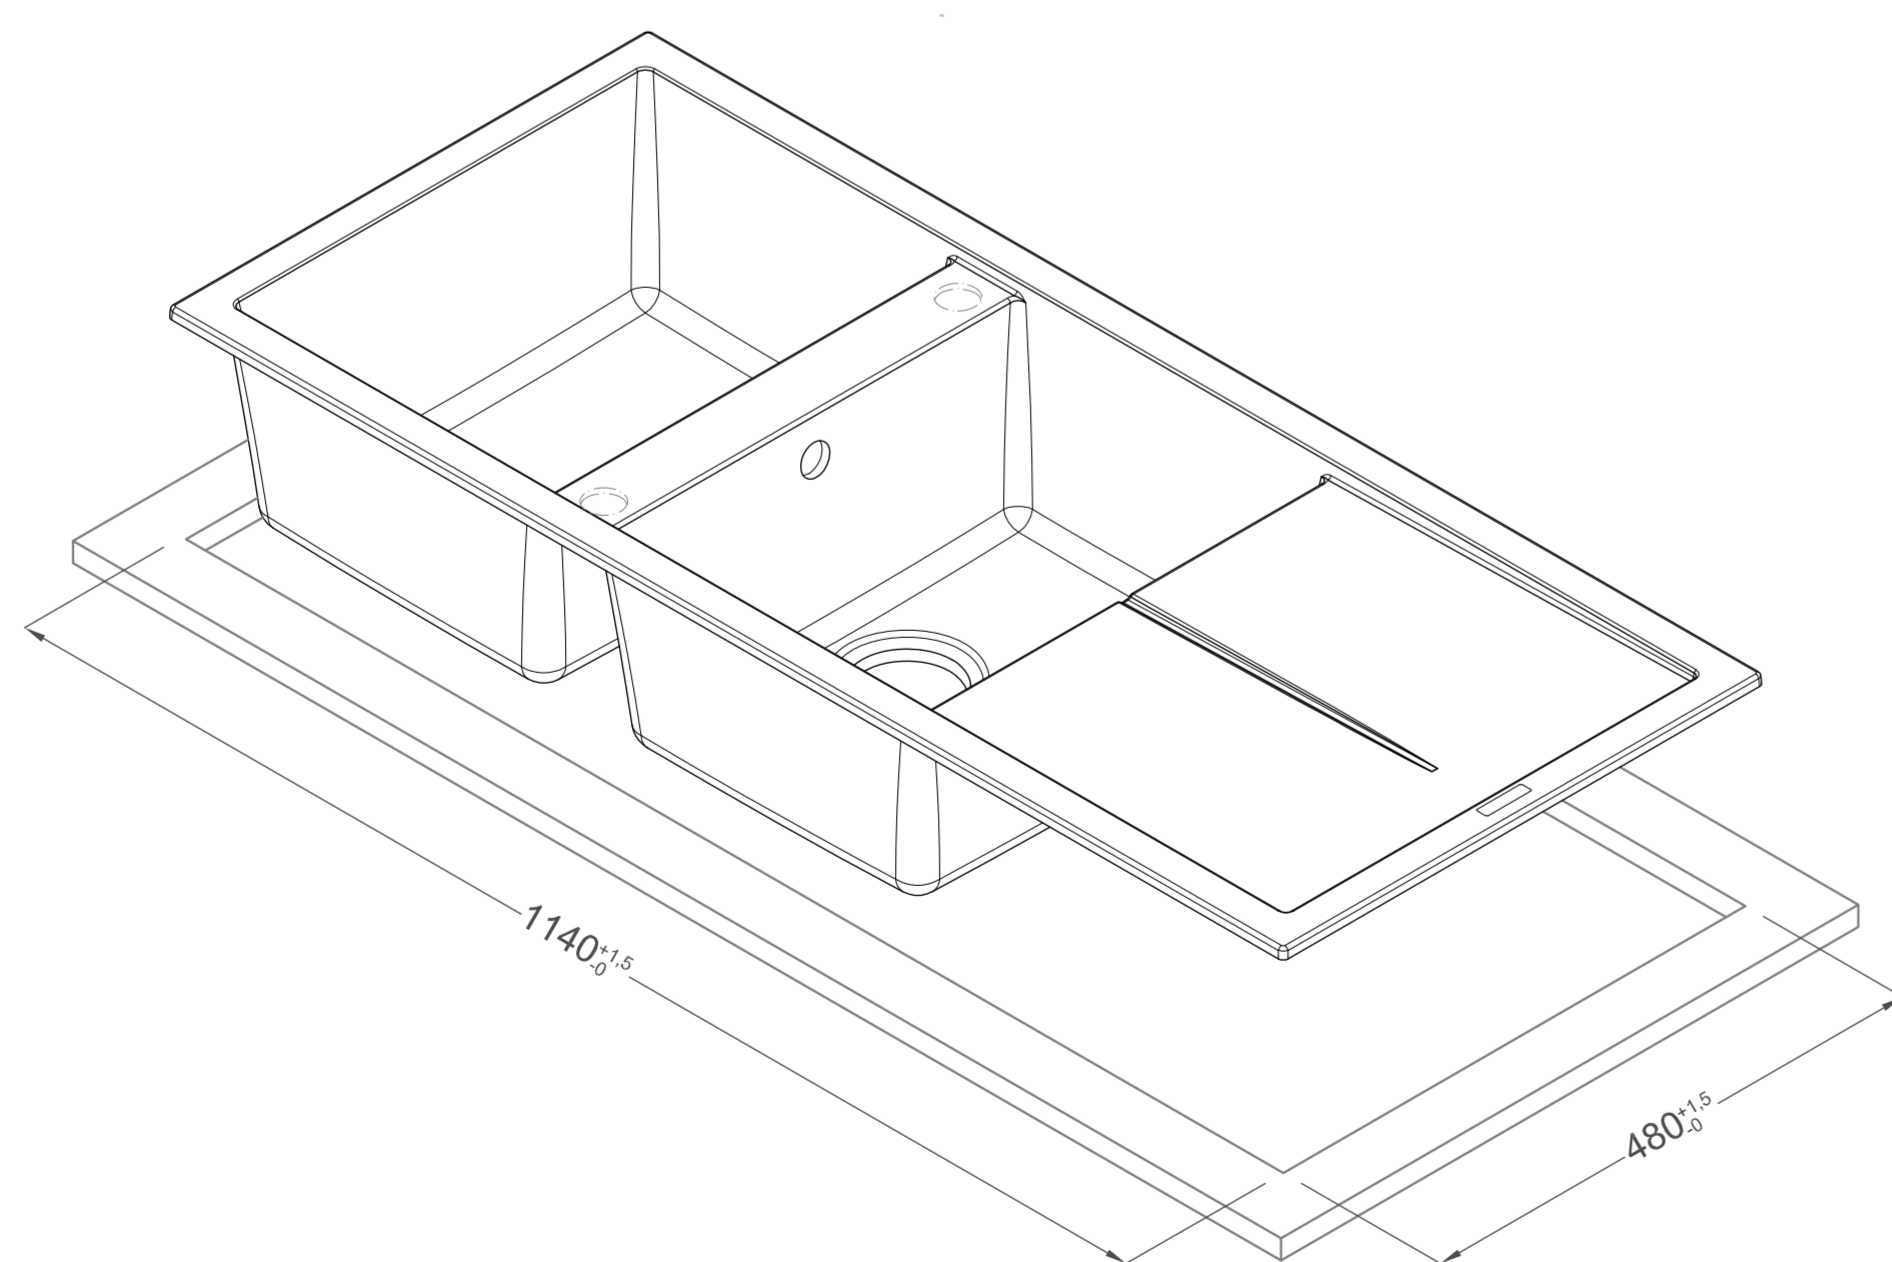

LAVADERO ZEUS NEGRO MATE C/2 POZAS EMPOTRABLE CON REBOSE 116x50x20CM

Extra **Durable**

Innovación **Tecnológica**

Diseño Moderno
Minimalista

Amortiguación
acustica

Todo lo que necesitas
está incluido

Fácil instalación

Garantía Limitada contra
daños de fabricación

LAVADERO ZEUS NEGRO MATE C/2 POZA EMPOTRABLE CON REBOSE 116x50x20CM

FERRETTI

Medidas: Altura 200mm x Largo 1160mm x Ancho 500mm

Código de Producto	FA16150
N° de Pozas	2
Acabado	Negro mate
Material	Petrattek
Altura (Profundidad de Poza)	200mm
Largo	1160mm
Ancho	500mm
Tipo de instalación	Empotrable
Forma de Lavadero	Rectangular