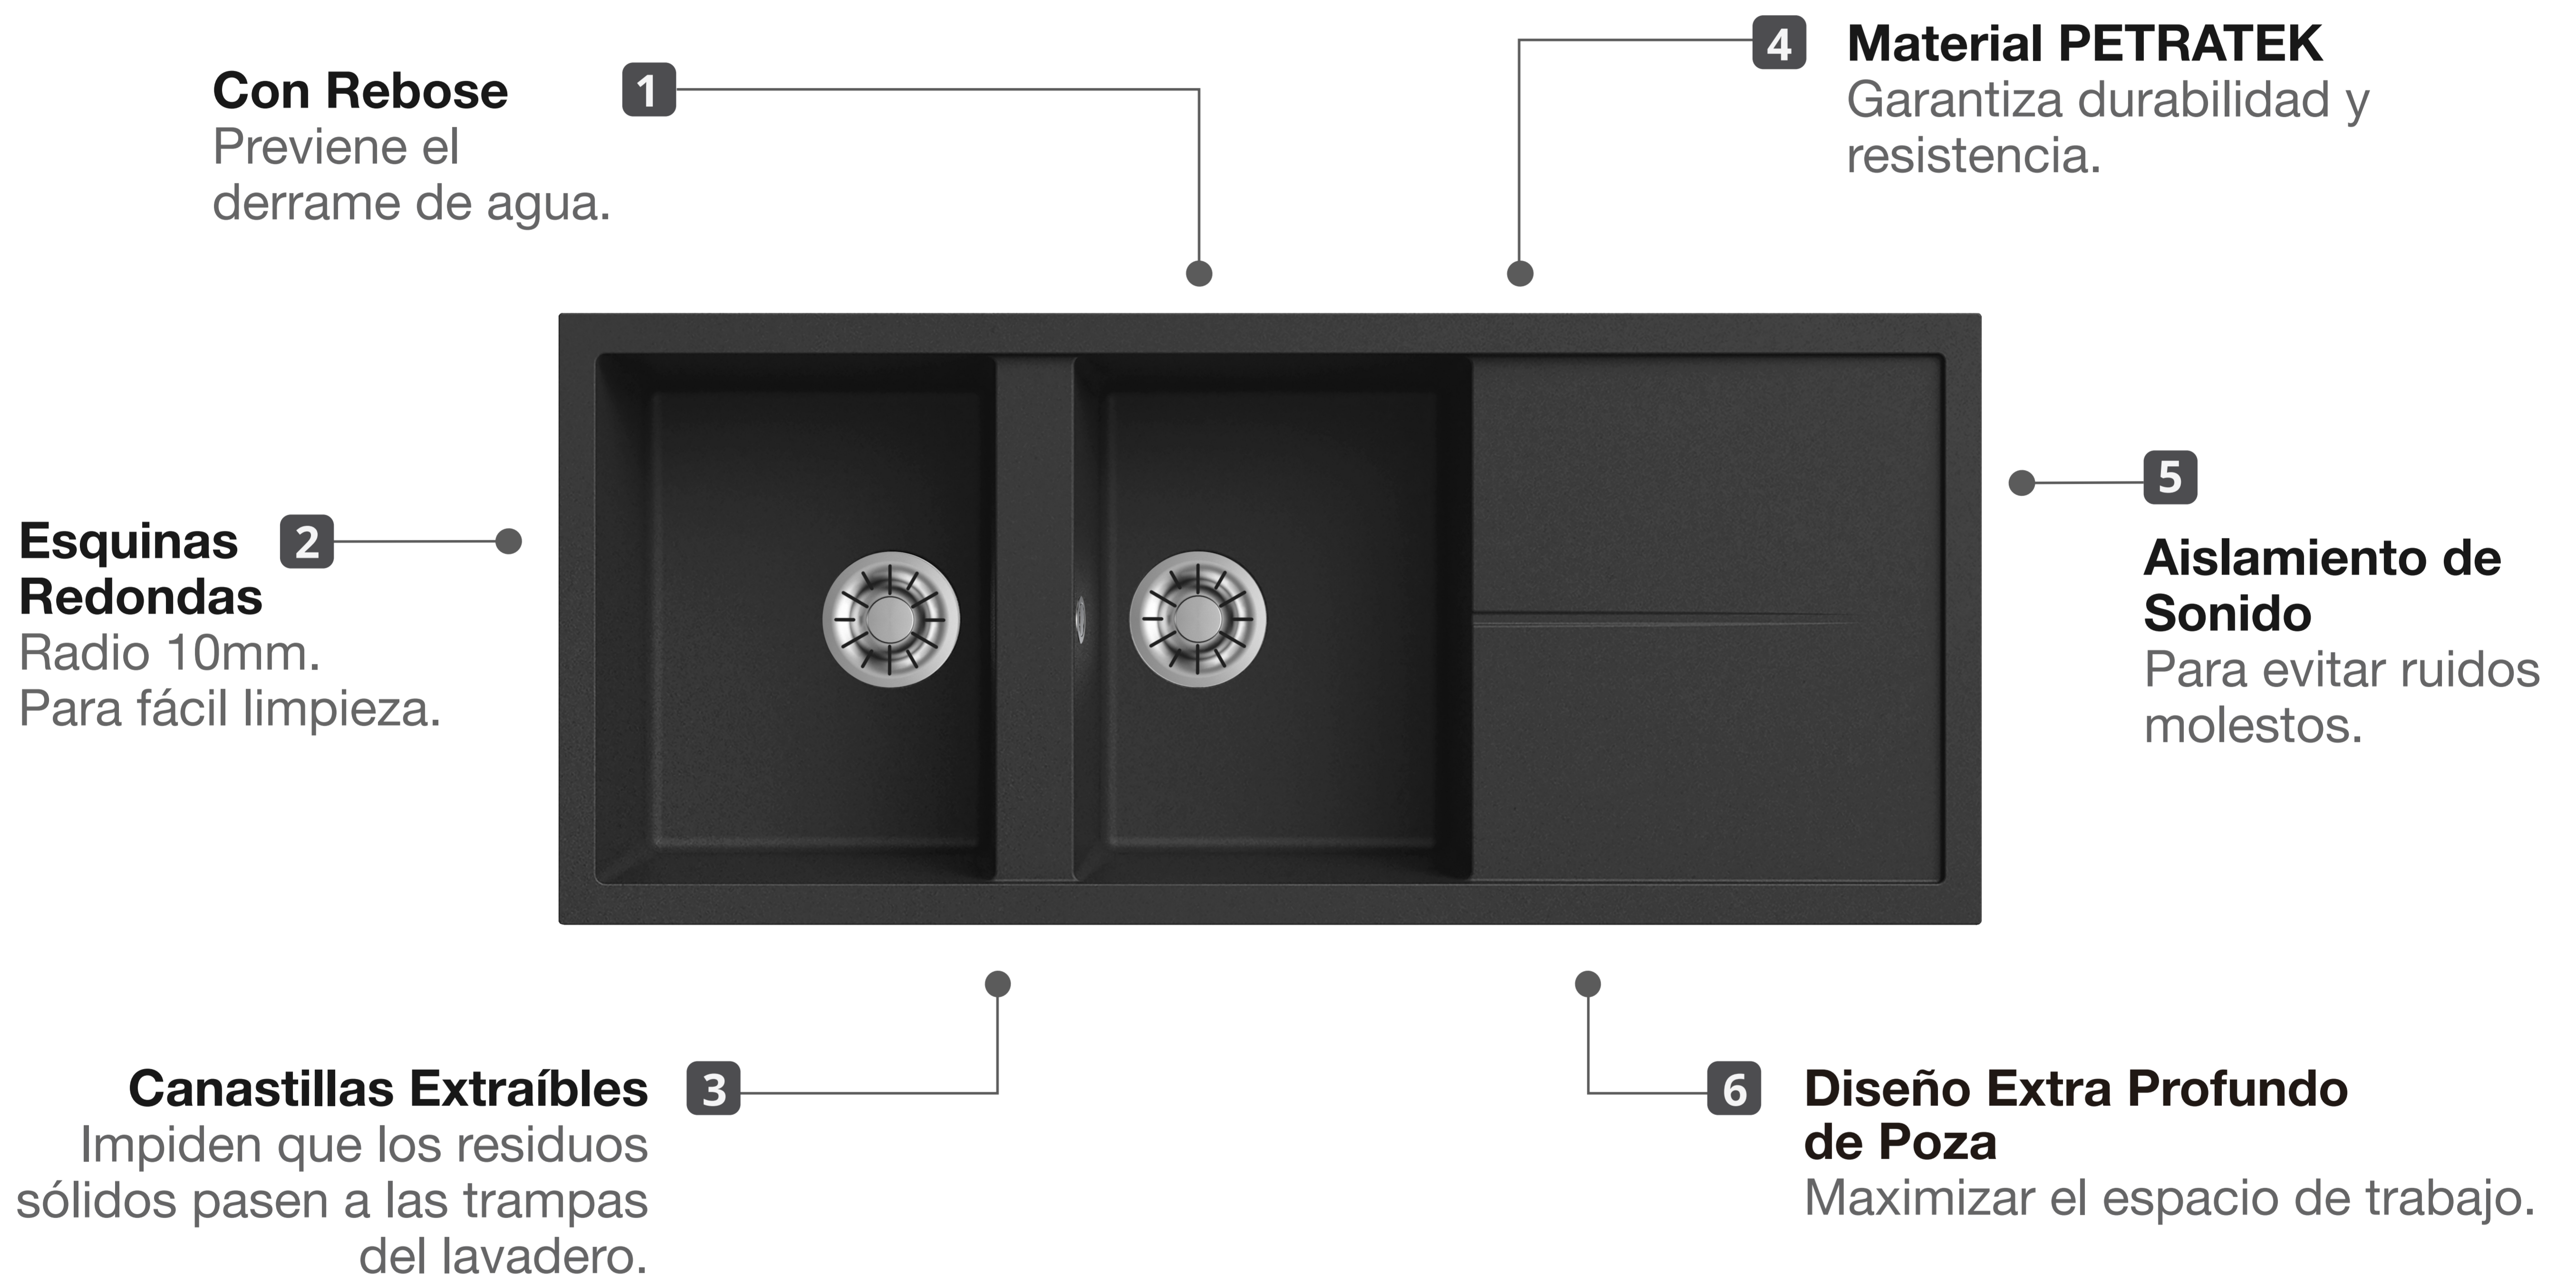

LAVADERO ZEUS NEGRO MATE C/2 POZAS EMPOTRABLE CON REBOSE 116x50x20CM

Extra **Durable**

Innovación **Tecnológica**

Diseño Moderno
Minimalista

Amortiguación
acustica

Todo lo que necesitas
está incluido

Fácil instalación

Garantía Limitada contra
daños de fabricación

LAVADERO ZEUS NEGRO MATE C/2 POZA EMPOTRABLE CON REBOSE 116x50x20CM

FERRETTI

Medidas: Altura 200mm x Largo 1160mm x Ancho 500mm

Código de Producto	FA16150
N° de Pozas	2
Acabado	Negro mate
Material	Petrattek
Altura (Profundidad de Poza)	200mm
Largo	1160mm
Ancho	500mm
Tipo de instalación	Empotrable
Forma de Lavadero	Rectangular