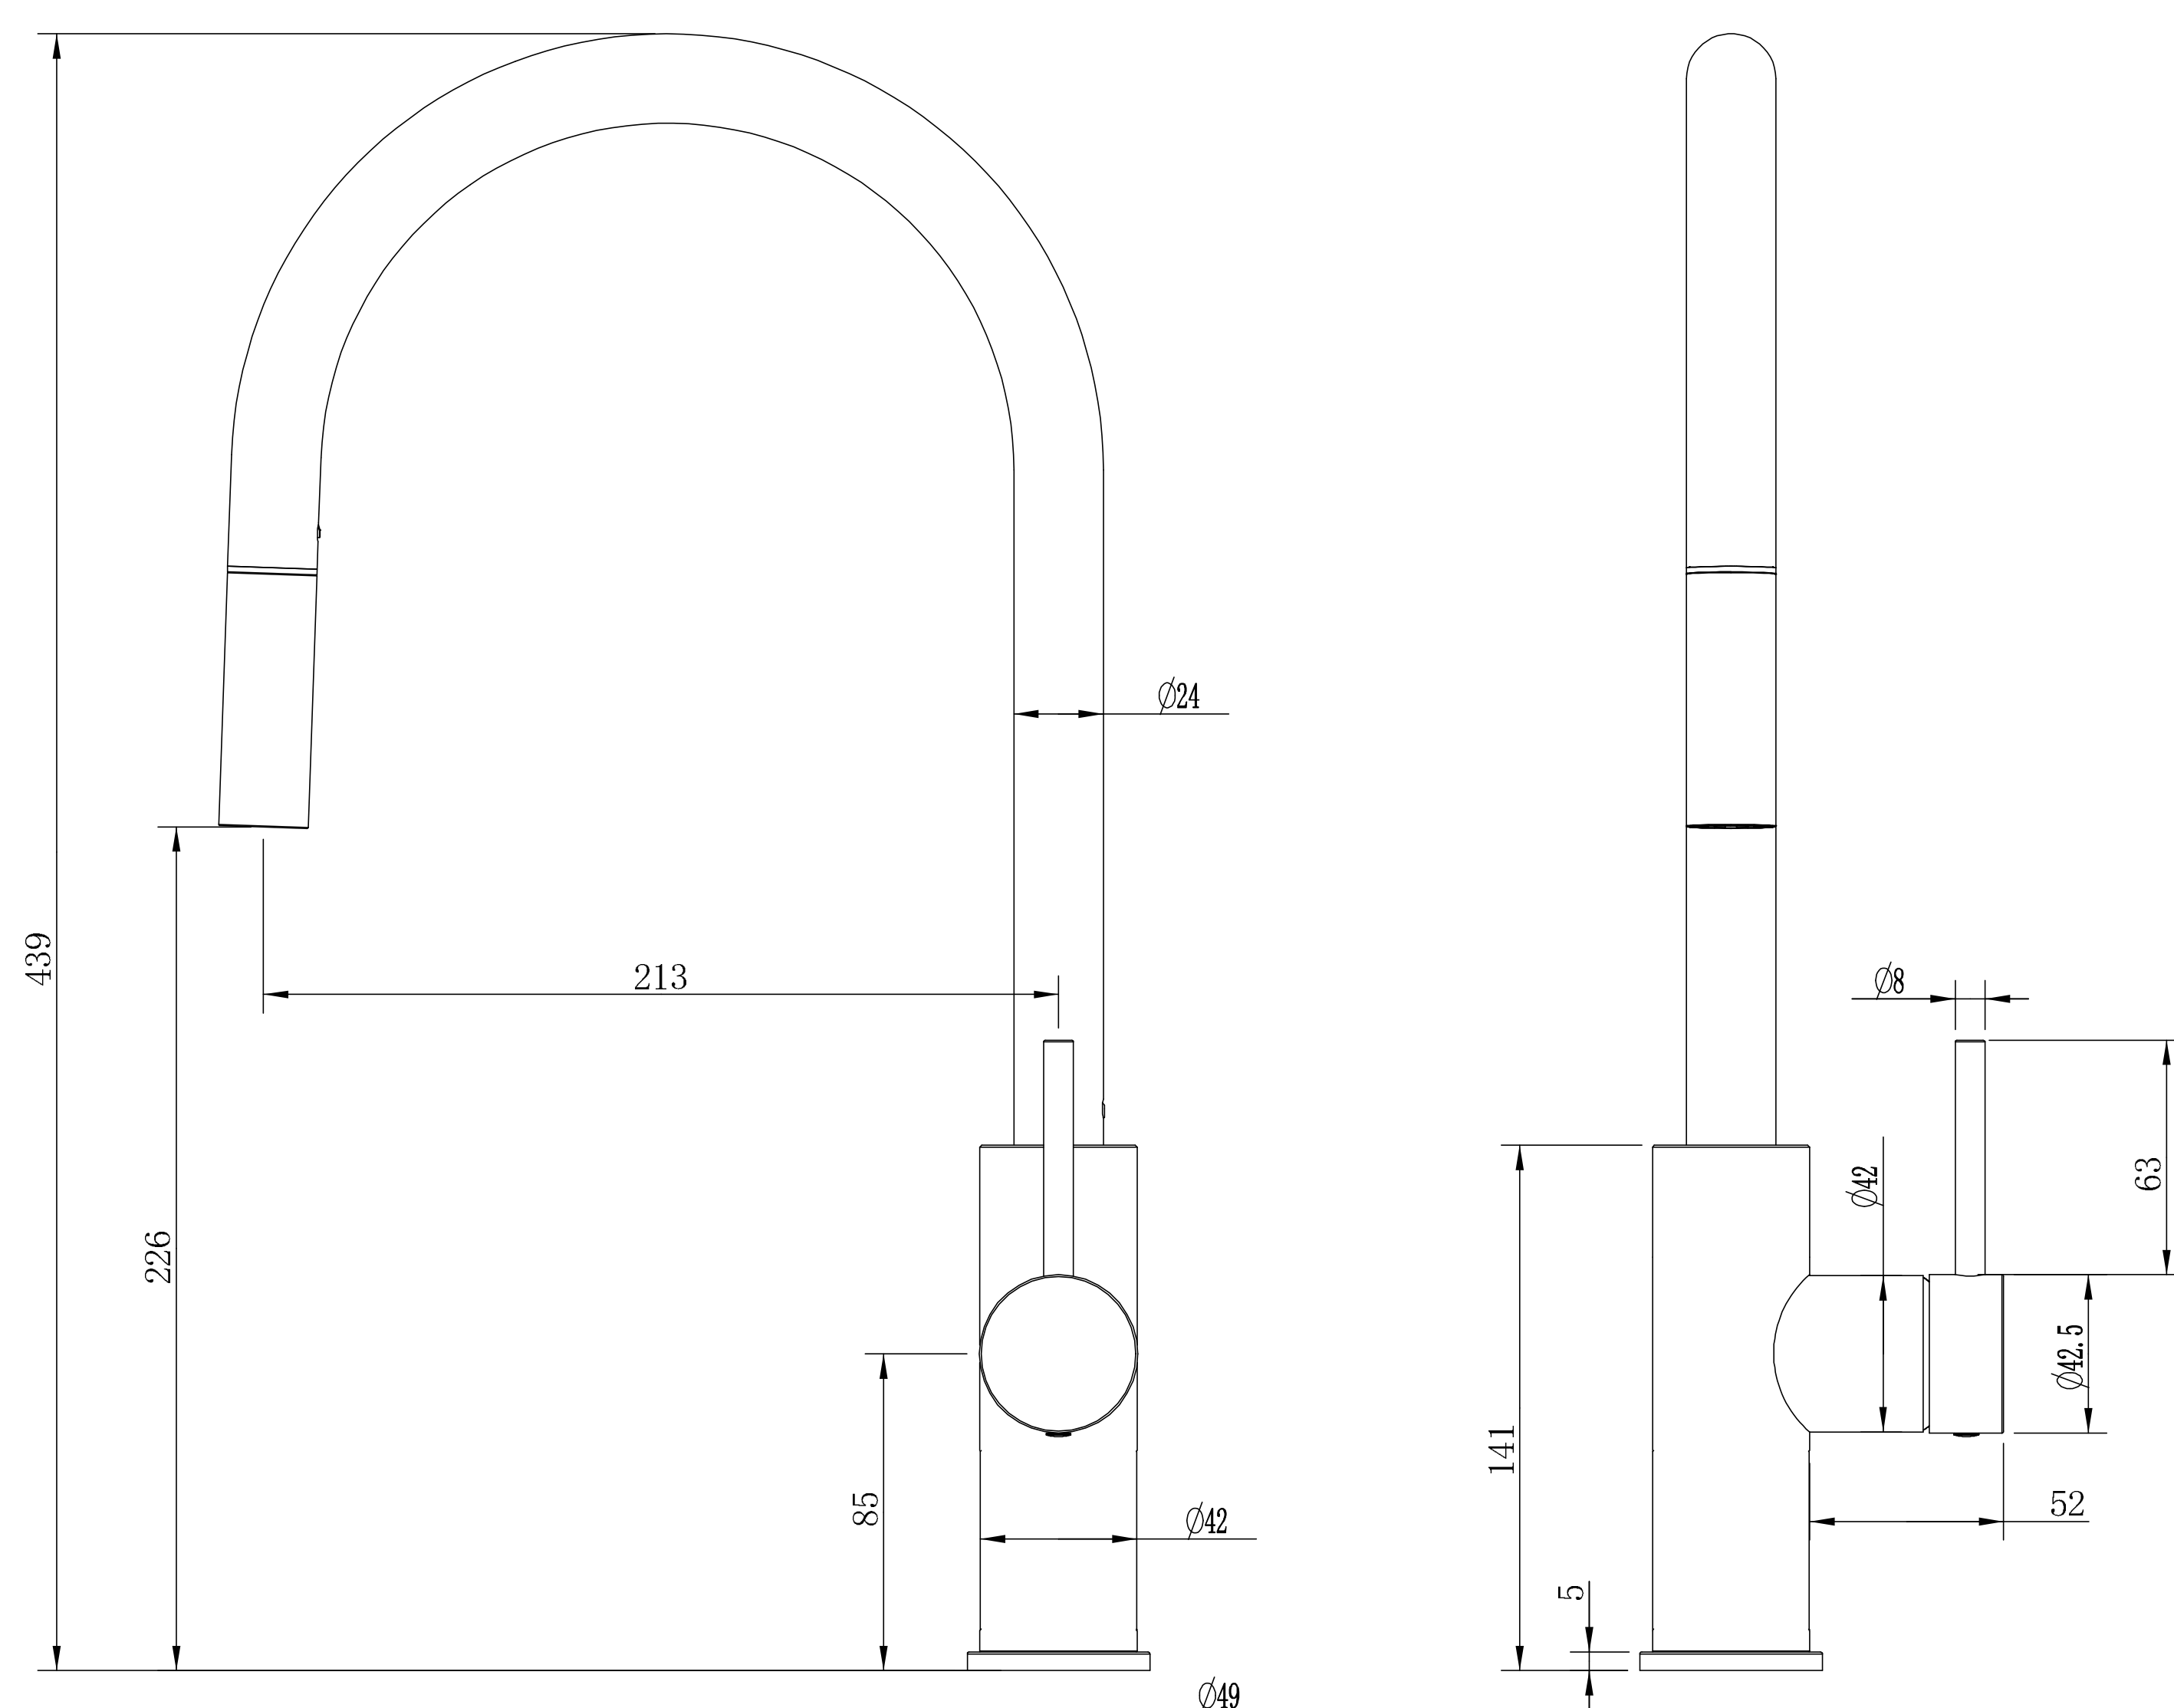

5

4 Disco Cerámico de Alto Rendimiento

500.000 Ciclos. Para uso confiable.

4

Diseño Moderno Minimalista

Cartucho Cerámico de larga duración

Pico Extraíble Aprox. 60cm

Fácil instalación

Garantía Limitada contra daños de fabricación

ZERO DOBLE FUNCIÓN

PICO EXTRAÍBLE DE ACERO INOX

FERRETTI

Medidas: Altura 439mm x Alcance de Pico 213mm x Altura de Pico 226mm

Código de Producto	FA 8669
Manija	1
Acabado	Satinado
Material	Acero Inoxidable
Altura	439mm
Alcance de Pico	213mm
Altura de Pico	226mm
Agujero de Grifería	1
Tipo de instalación	Instalación al Mueble