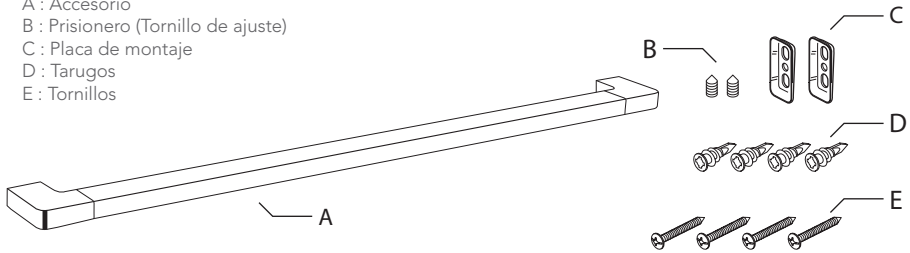

FERRETTI

CREATE
YOUR
DREAM
SPACE

www.ferrettistore.com

MANUAL DE INSTALACIÓN DE ACCESORIOS PARA BAÑOS

EOS Signature Toallero 60 cm - Modelo FA2230

Componentes para una correcta instalación de su Accesorio de baño:

- A : Accesorio
- B : Prisionero (Tornillo de ajuste)
- C : Placa de montaje
- D : Tarugos
- E : Tornillos

1. Destornillar la placa de montaje (C) y herrajes ubicados en la parte trasera del accesorio(A)
Elija el sitio deseado y con placa de montaje (C) marque la posición de los agujeros en la pared. Asegúrese que el perno de montaje esté nivelado.

2. Perfore agujeros de 1/4" donde ha marcado. Presione los tarugos (D) hacia adentro hasta que queden al ras con las paredes.

3. Con la placa de montaje (B) orientado como se muestra, coloque sobre los tarugos instalados (D). Instale los tornillos (E).

4. Una vez ajustado los tornillos (E), coloque el accesorio (A) sobre la placa de montaje (C) y apriete el prisionero (B).

*Imagen referencial del producto

¿Que Necesitas?

- 1.Regla Nivel
- 2.Destornillador Estrella (A) / Plano (B)
- 3.Wincha
- 4 .Taladro
- 5.Llave Allen