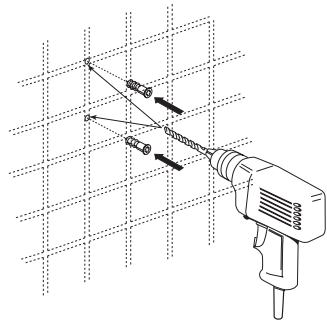

FERRETTI

CREATE
YOUR
DREAM
SPACE

www.ferrettistore.com

MANUAL DE INSTALACIÓN DE ACCESORIOS PARA BAÑOS

EOS Signature Toallero 60 cm - Modelo FA2230

Componentes para una correcta instalación de su Accesorio de baño:

- A : Accesorio
- B : Prisionero (Tornillo de ajuste)
- C : Placa de montaje
- D : Tarugos
- E : Tornillos

1. Destornillar la placa de montaje (C) y herrajes ubicados en la parte trasera del accesorio(A)
Elija el sitio deseado y con placa de montaje (C) marque la posición de los agujeros en la pared. Asegúrese que el perno de montaje esté nivelado.

2. Perfore agujeros de 1/4" donde ha marcado. Presione los tarugos (D) hacia adentro hasta que queden al ras con las paredes.

3. Con la placa de montaje (B) orientado como se muestra, coloque sobre los tarugos instalados (D). Instale los tornillos (E).

4. Una vez ajustado los tornillos (E), coloque el accesorio (A) sobre la placa de montaje (C) y apriete el prisionero (B).

*Imagen referencial del producto

¿Que Necesitas?

- 1.Regla Nivel
- 2.Destornillador Estrella (A) / Plano (B)
- 3.Wincha
- 4 .Taladro
- 5.Llave Allen