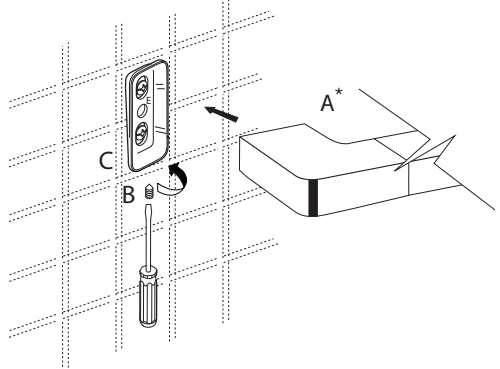

- A : Accesorio
- B : Prisionero (Tornillo de ajuste)
- C : Placa de montaje
- D : Tarugos
- E : Tornillos

1. Destornillar la placa de montaje (C) y herrajes ubicados en la parte trasera del accesorio(A)
Elija el sitio deseado y con placa de montaje (C) marque la posición de los agujeros en la pared. Asegúrese que el perno de montaje esté nivelado.

2. Perfore agujeros de 1/4" donde ha marcado. Presione los tarugos (D) hacia adentro hasta que queden al ras con las paredes.

3. Con la placa de montaje (B) orientado como se muestra, coloque sobre los tarugos instalados (D). Instale los tornillos (E).

4. Una vez ajustado los tornillos (E), coloque el accesorio (A) sobre la placa de montaje (C) y apriete el prisionero (B).

*Imagen referencial del producto

¿Que Necesitas?

- 1.Regla Nivel
- 2.Destornillador Estrella (A) / Plano (B)
- 3.Wincha
- 4 .Taladro
- 5.Llave Allen