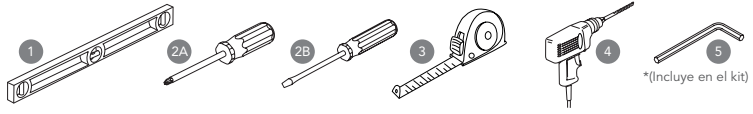

- A : Accesorio
- B : Prisionero (Tornillo de ajuste)
- C : Placa de montaje
- D : Tarugos
- E : Tornillos

1. Destornillar la placa de montaje (C) y herrajes ubicados en la parte trasera del accesorio(A)
Elija el sitio deseado y con placa de montaje (C) marque la posición de los agujeros en la pared. Asegúrese que el perno de montaje esté nivelado.

2. Perfore agujeros de 1/4" donde ha marcado. Presione los tarugos (D) hacia adentro hasta que queden al ras con las paredes.

3. Con la placa de montaje (B) orientado como se muestra, coloque sobre los tarugos instalados (D). Instale los tornillos (E).

4. Una vez ajustado los tornillos (E), coloque el accesorio (A) sobre la placa de montaje (C) y apriete el prisionero (B).

*Imagen referencial del producto

¿Que Necesitas?

- 1.Regla Nivel
- 2.Destornillador Estrella (A) / Plano (B)
- 3.Wincha
- 4 .Taladro
- 5.Llave Allen