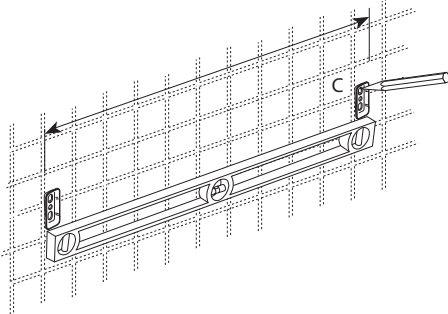

FERRETTI

CREATE
YOUR
DREAM
SPACE

www.ferrettistore.com

MANUAL DE INSTALACIÓN DE ACCESORIOS PARA BAÑOS

EOS Signature Toallero 60 cm - Modelo FA2230

Componentes para una correcta instalación de su Accesorio de baño:

- A : Accesorio
- B : Prisionero (Tornillo de ajuste)
- C : Placa de montaje
- D : Tarugos
- E : Tornillos

1. Destornillar la placa de montaje (C) y herrajes ubicados en la parte trasera del accesorio(A)
Elija el sitio deseado y con placa de montaje (C) marque la posición de los agujeros en la pared. Asegúrese que el perno de montaje esté nivelado.