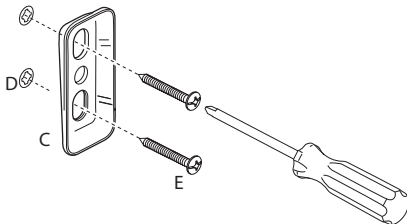

FERRETTI

CREATE
YOUR
DREAM
SPACE

www.ferrettistore.com

MANUAL DE INSTALACIÓN DE ACCESORIOS PARA BAÑOS

EOS Signature Toallero 60 cm - Modelo FA2230

Componentes para una correcta instalación de su Accesorio de baño:

- A : Accesorio
- B : Prisionero (Tornillo de ajuste)
- C : Placa de montaje
- D : Tarugos
- E : Tornillos

1. Destornillar la placa de montaje (C) y herrajes ubicados en la parte trasera del accesorio(A)
Elija el sitio deseado y con placa de montaje (C) marque la posición de los agujeros en la pared. Asegúrese que el perno de montaje esté nivelado.

2. Perfore agujeros de 1/4" donde ha marcado. Presione los tarugos (D) hacia adentro hasta que queden al ras con las paredes.

3. Con la placa de montaje (B) orientado como se muestra, coloque sobre los tarugos instalados (D). Instale los tornillos (E).

4. Una vez ajustado los tornillos (E), coloque el accesorio (A) sobre la placa de montaje (C) y apriete el prisionero (B).

*Imagen referencial del producto

¿Que Necesitas?

- 1.Regla Nivel
- 2.Destornillador Estrella (A) / Plano (B)
- 3.Wincha
- 4 .Taladro
- 5.Llave Allen